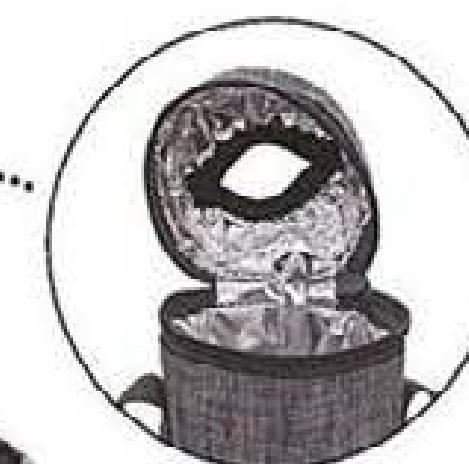

MOMENTOS DE VERÃO

Acessórios para facilitar os piqueniques, dias de praia, passeios no campo

742767 MINILANCHEIRA VERDE (AVON CASA)

Perfeita para levar a comida para o trabalho ou para a praia. Com grande capacidade (4 litros), apesar das suas dimensões reduzidas. Pode colocar um termo, uma caixa, um iogurte, uma peça de fruta e, se necessário, um bloco refrigerador, bem como os acessórios que precisa: talheres, guardanapos, etc... Se for apenas para levar bebidas frescas cabe até 6 latas de 0,33l. A sua espuma interna permite criar o efeito frigorífico, ideal para transportar alimentos. Como todas as lancheiras da marca Iris Barcelona, a tela interior dispõe do certificado "Food Safe" que significa que é totalmente segura e inócua para colocar comida e bebida. Fácil de arrumar quando não está a usar. Limpar com um pano húmido.

7,90€
**6€
90**

Capacidade de 4 litros

NOVO

Proteja o seu telemóvel da água e da areia

NOVO

742999 CAPA IMPERMEÁVEL PARA TELEMÓVEL (AVON CASA)

Perfeita para proteger o telemóvel na praia ou quando precisar. 12,5 x 23,5 cm aprox. Em PVC. 3,90€

**3€
00**

Abertura superior

NOVO

742734 CAPA TÉRMICA PARA GARRAFAS (AVON CASA)

Fabricado num tecido termoisolado que ajuda a conservar a bebida fresca. Abertura superior para que seja fácil beber. Com fecho-éclair. Adequada a garrafas de 0,5 l. Limpar com um pano húmido. 12,90€

**10€
90**