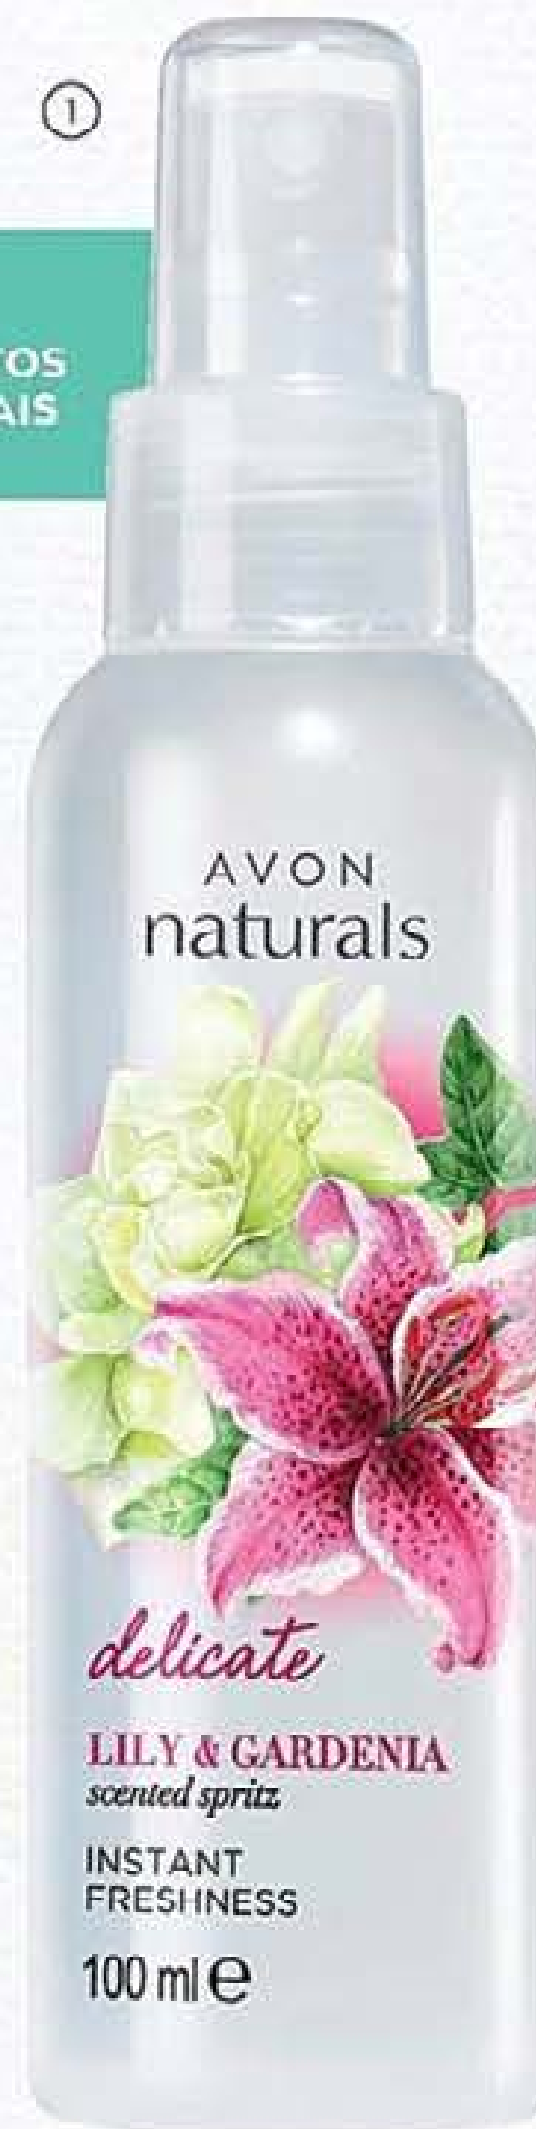

COM
EXTRATOS
NATURAIS