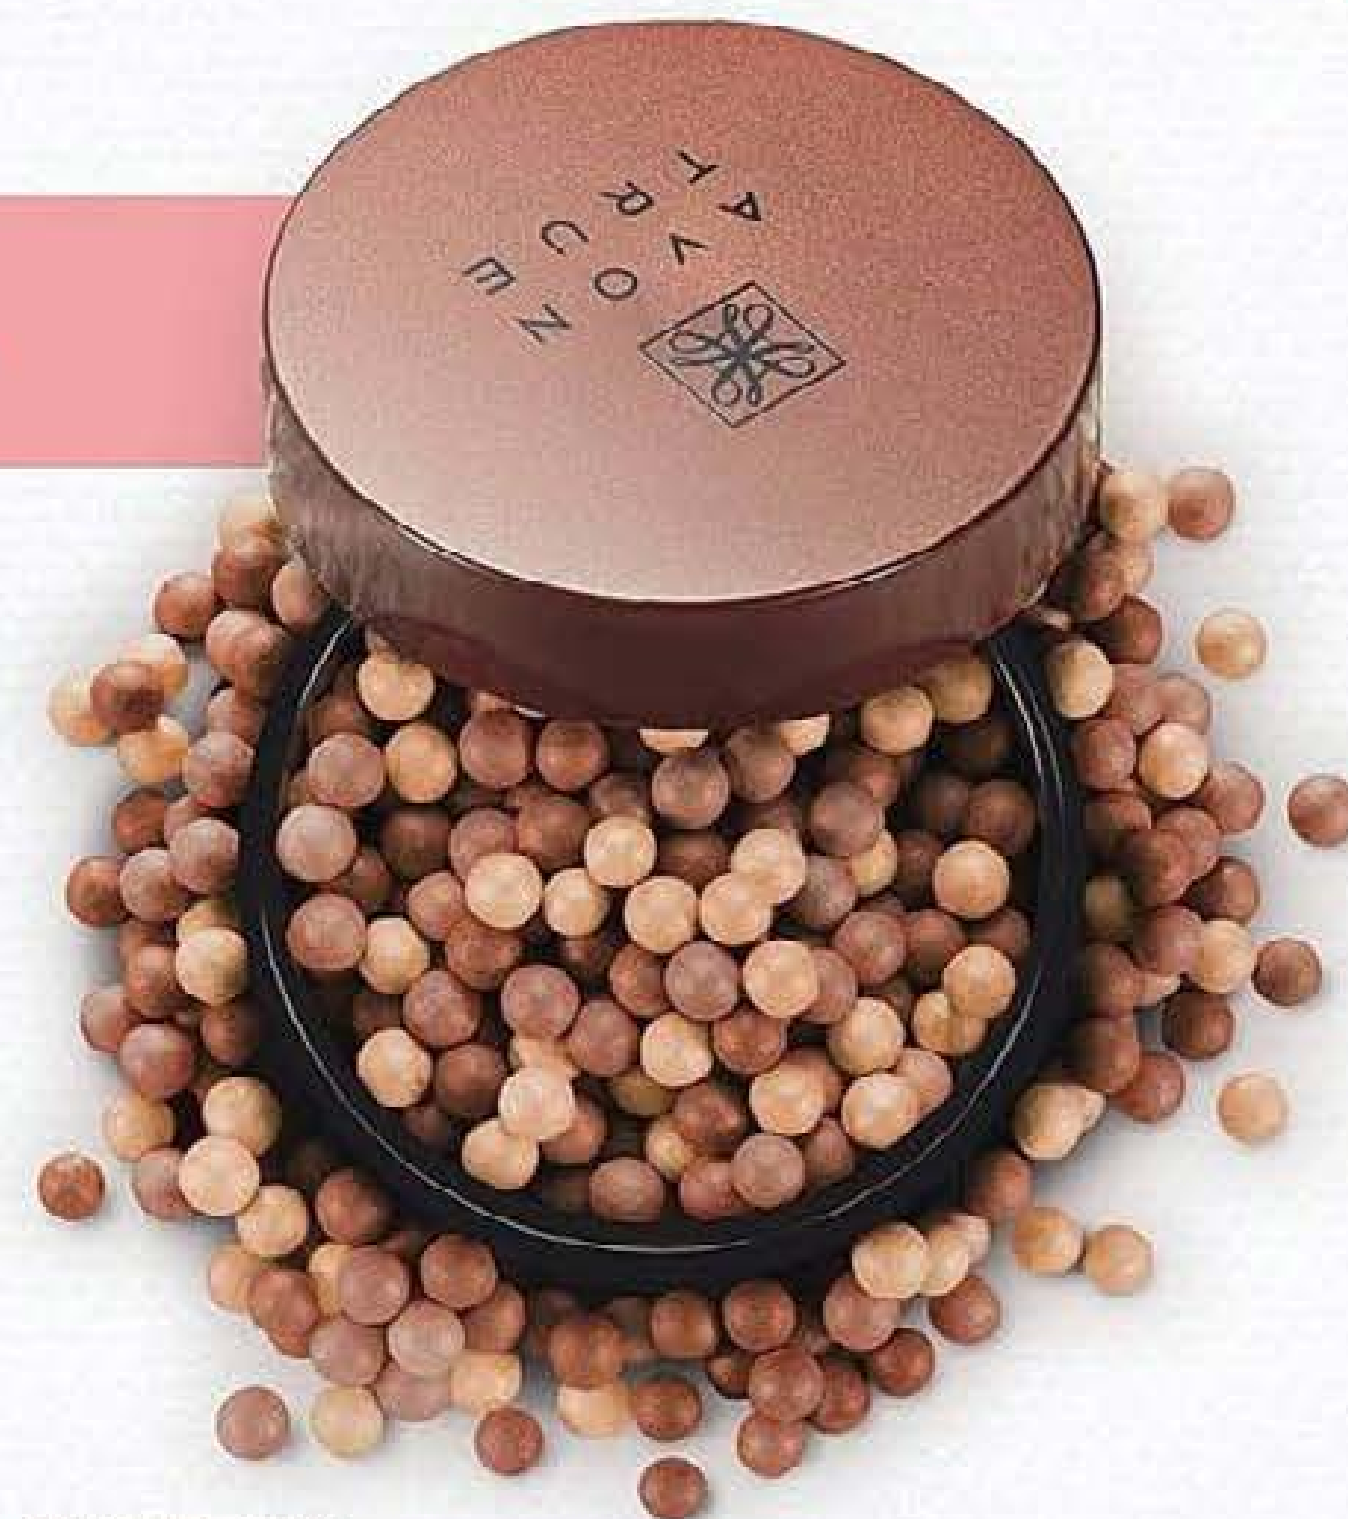

ESCOLHA O SEU TOM PREFERIDO

O dourado que a deixará mais feliz

PARTÍCULAS
MULTIDIMENSIONAIS
QUE DÃO UM IMPULSO
DE BRILHO

cool 161893 medium tan 162149

warm glow 162131 deep bronze 162503

PÉROLAS
BRONZEADORAS 22 g

13,50€

10,50€

SUAVE
PARA UMA
APLICAÇÃO
UNIFORME

488700
PINCEL KABUKI 108

10,99€

8,99€

PÉROLAS +
PINCEL
POR APENAS

16€
99

6º PARAGEM

LOOK BRONZEADO