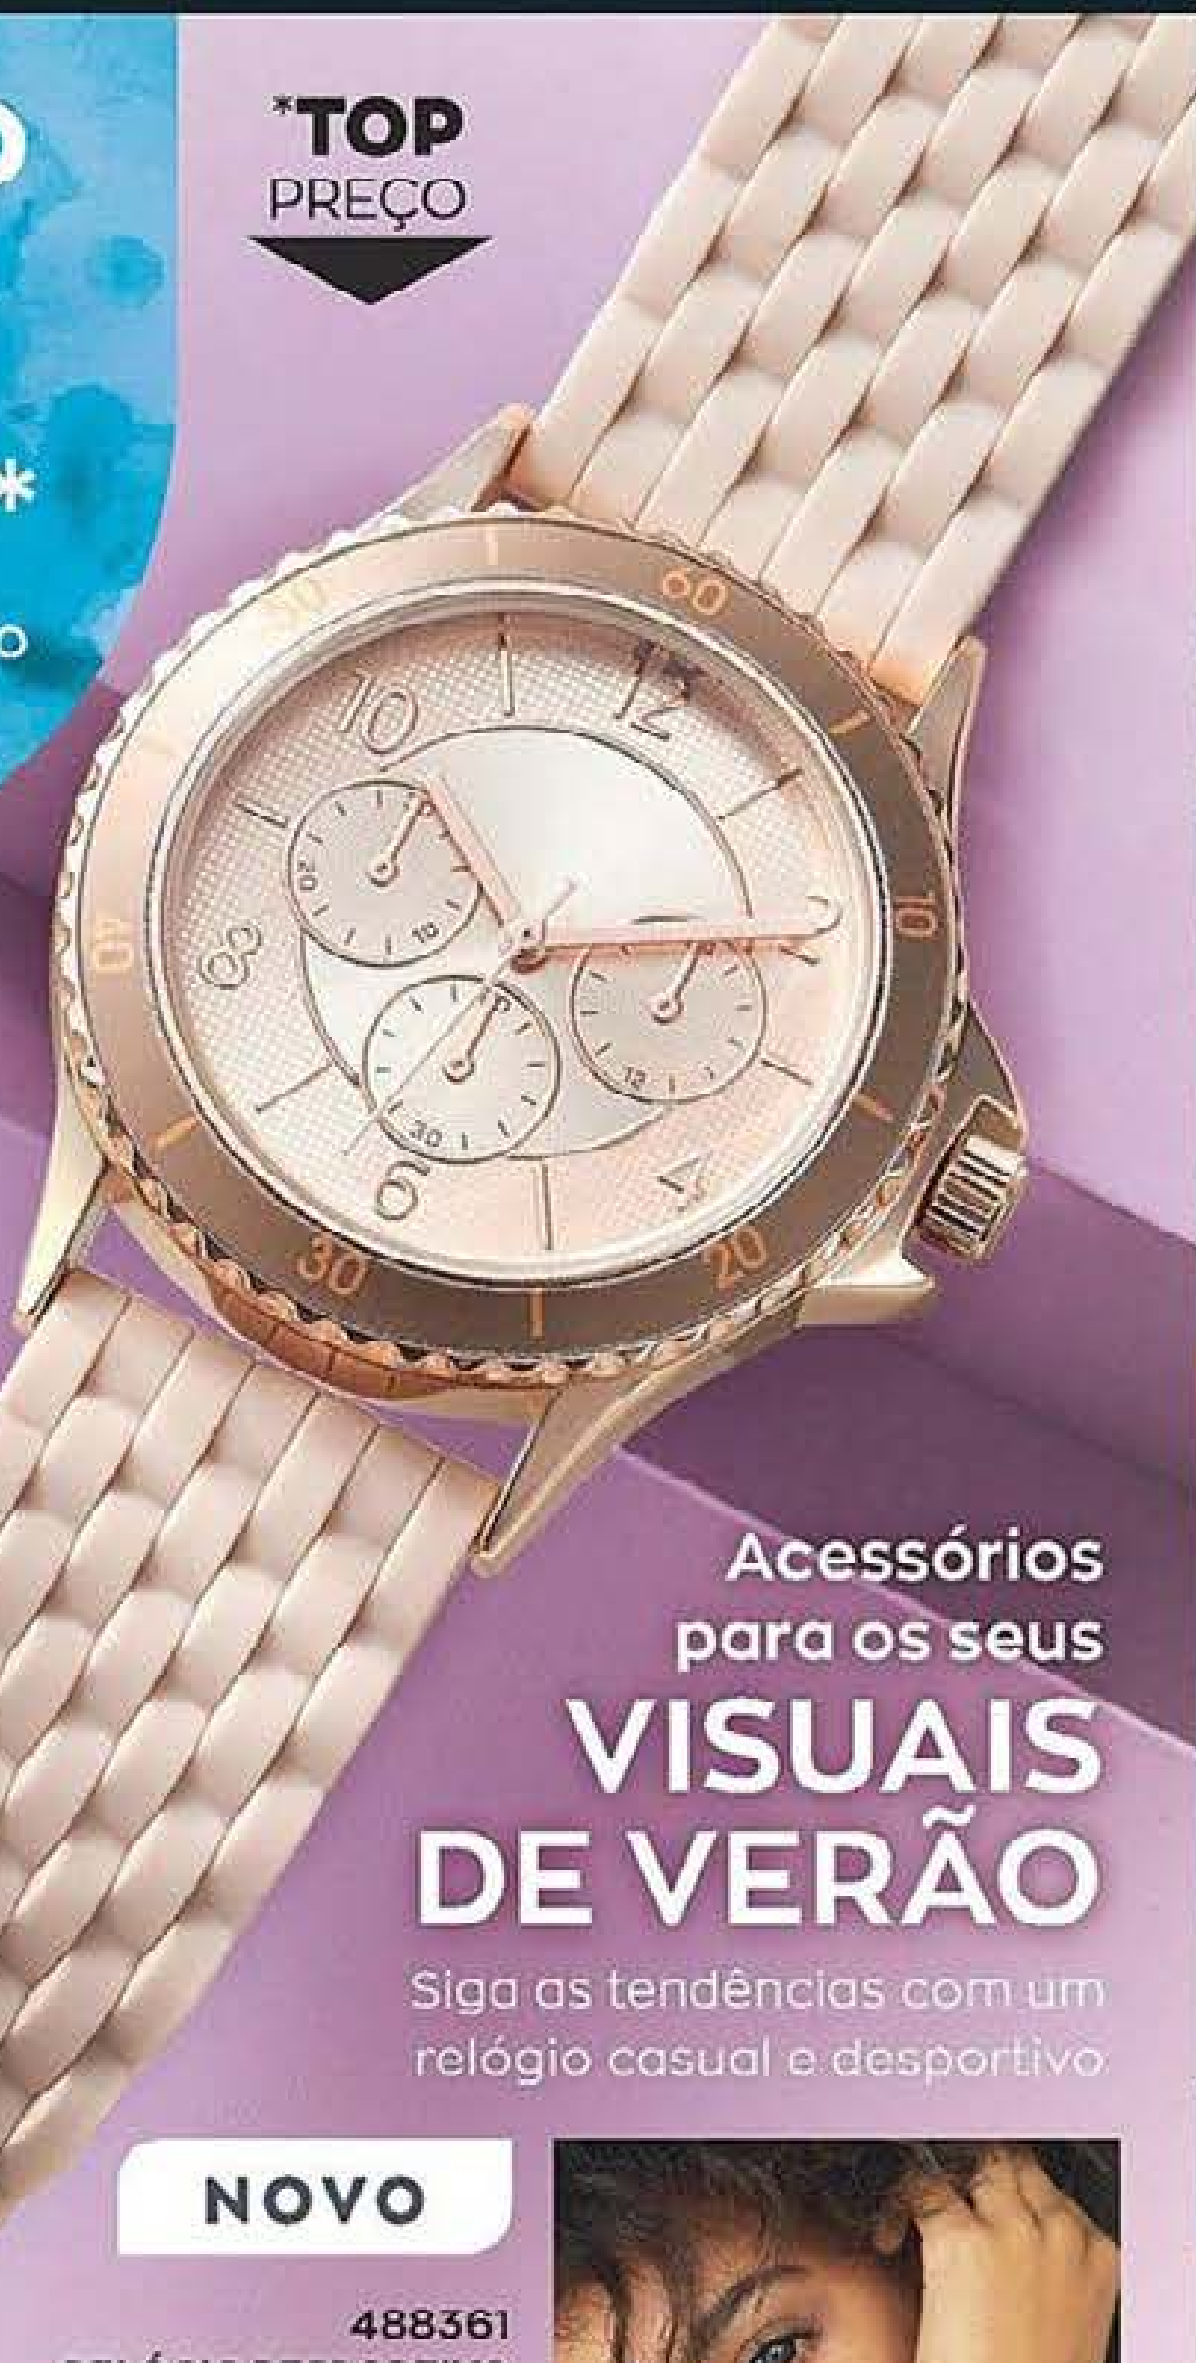

Bracelete  
em silicone

Acessórios  
para os seus  
**VISUAIS  
DE VERÃO**

Siga as tendências com um  
relógio casual e desportivo

**NOVO**

488361  
**RELÓGIO DESPORTIVO**  
HARPER

Bracelete de silicone ajustável  
(16,5 a 22 cm aprox.). Diâmetro do  
mostrador 3,8 cm aprox.