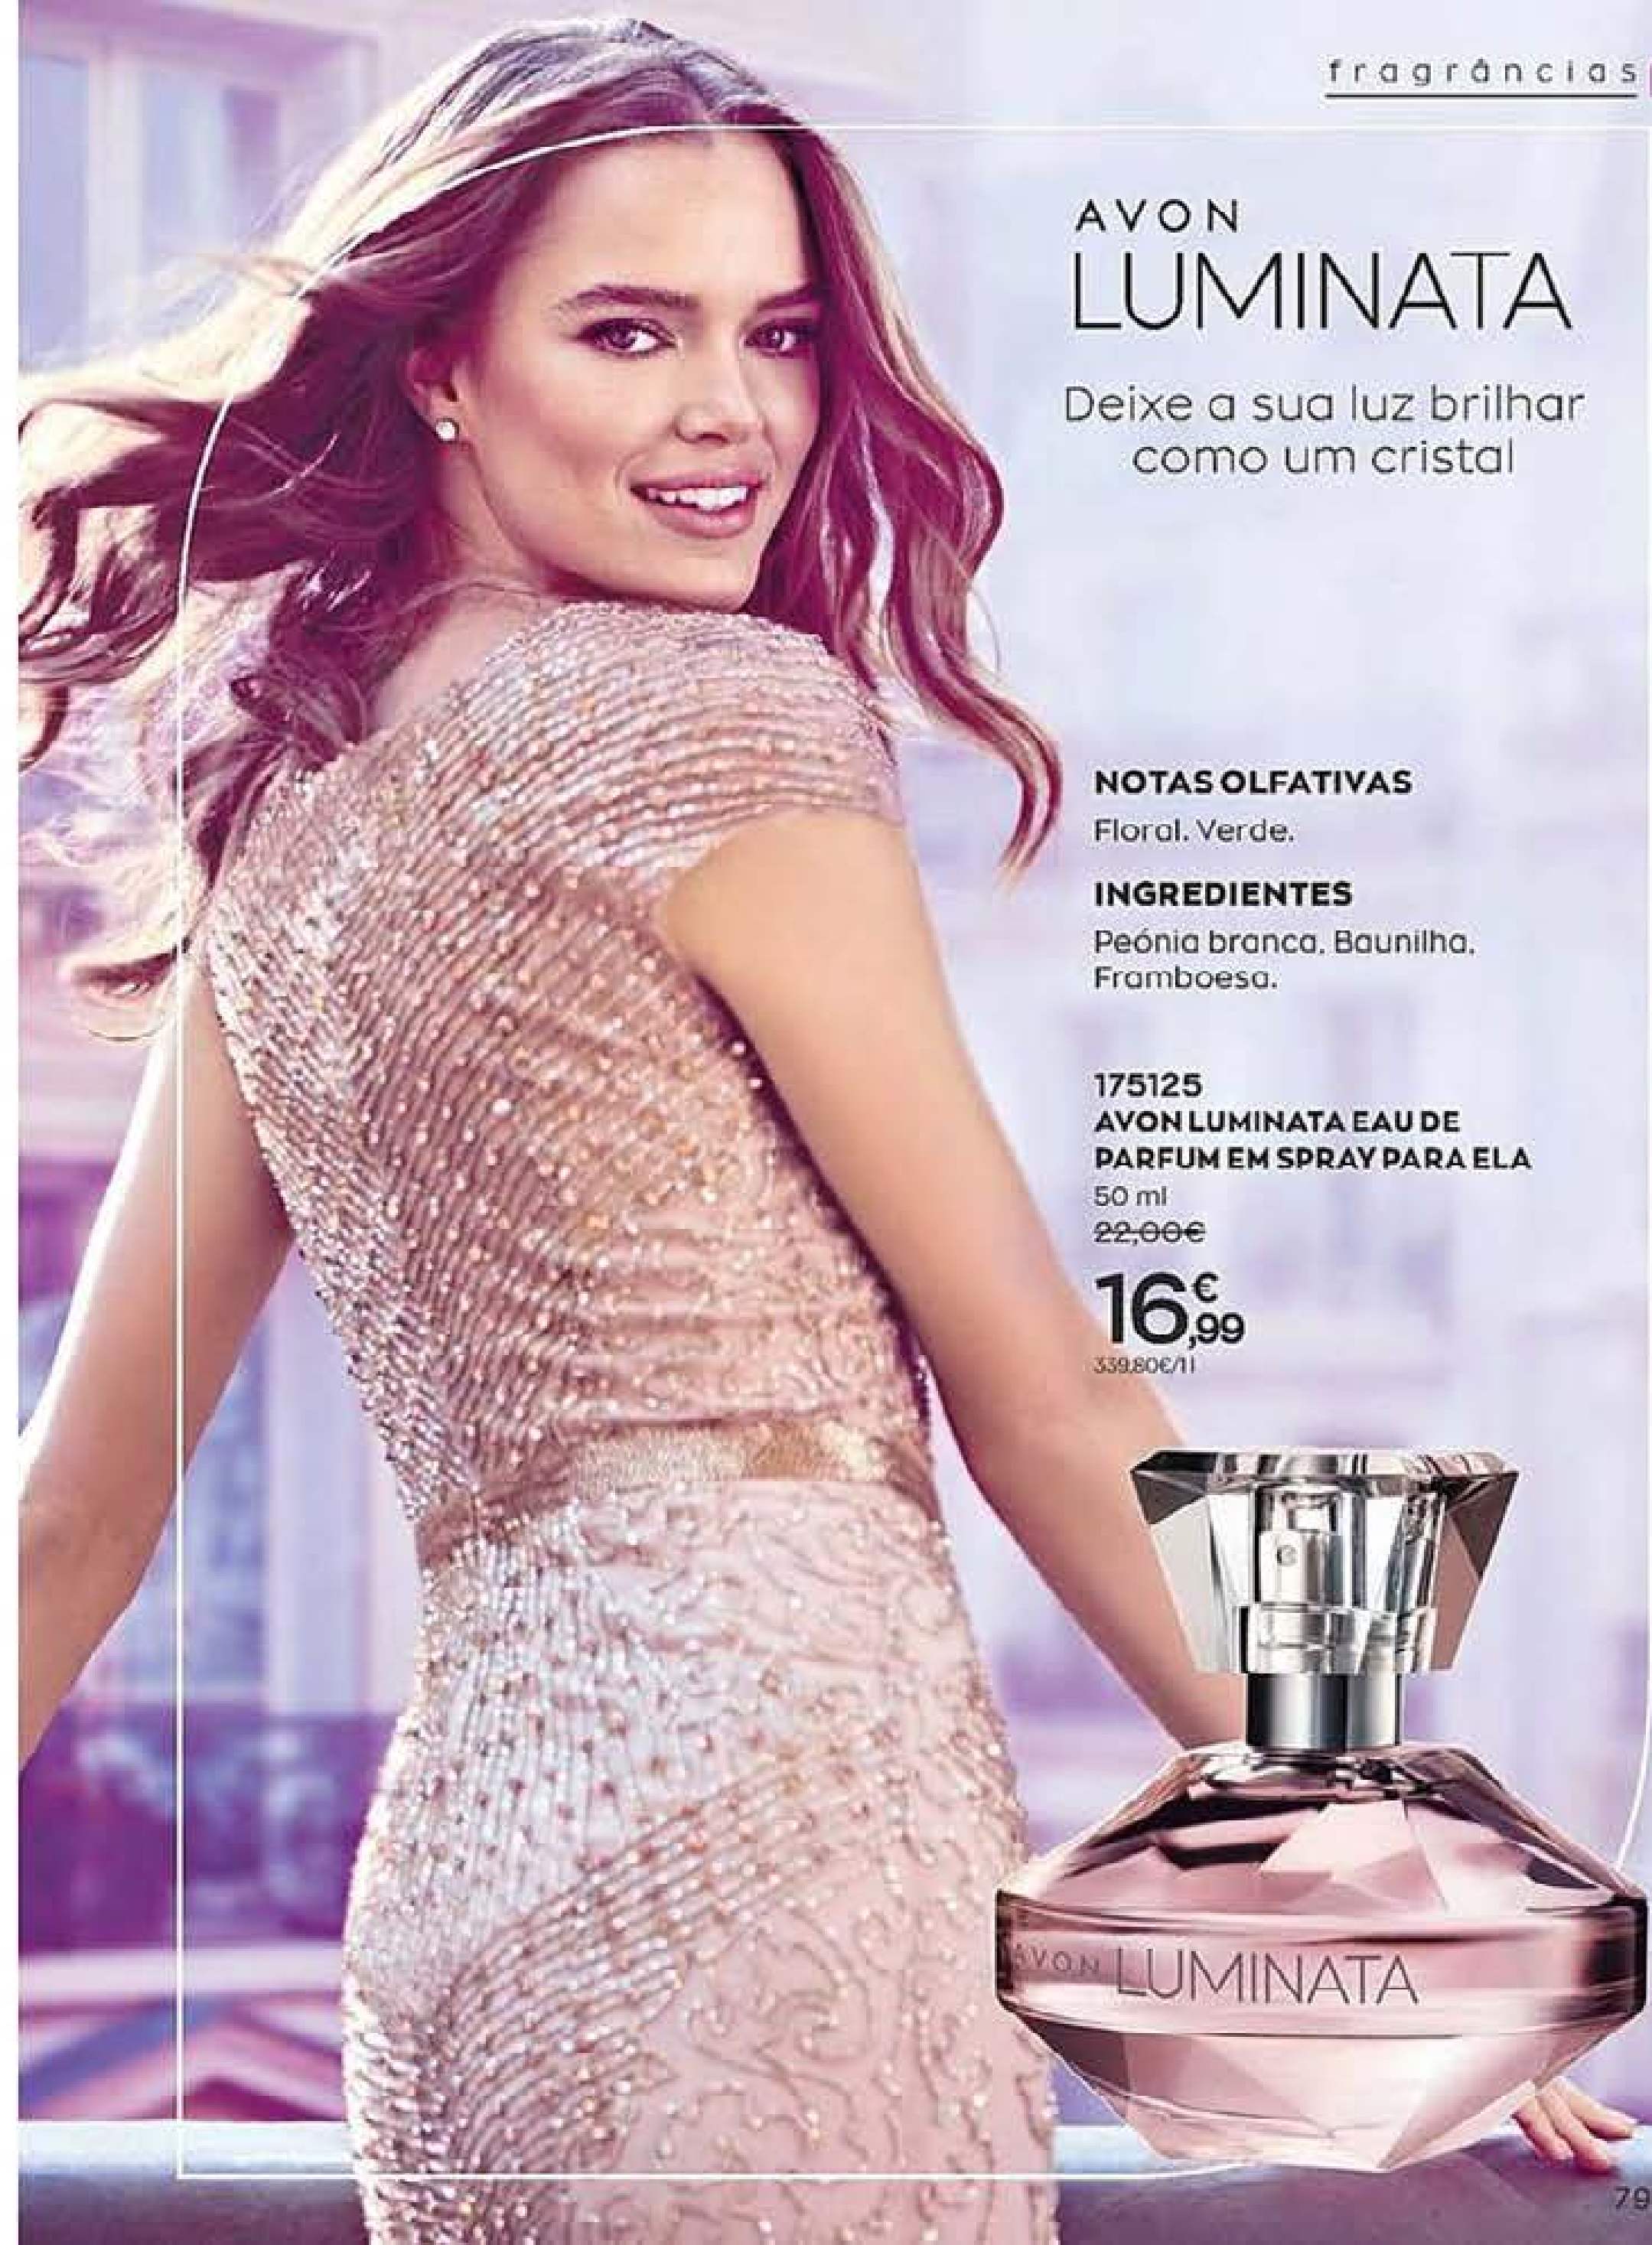

AVON LUMINATA

Deixe a sua luz brilhar
como um cristal

NOTAS OLFATIVAS

Floral. Verde.

INGREDIENTES

Peónia branca. Baunilha.
Framboesa.

175125
AVON LUMINATA EAU DE
PARFUM EM SPRAY PARA ELA
50 ml
22,00€

16,99€
339,80€/1l