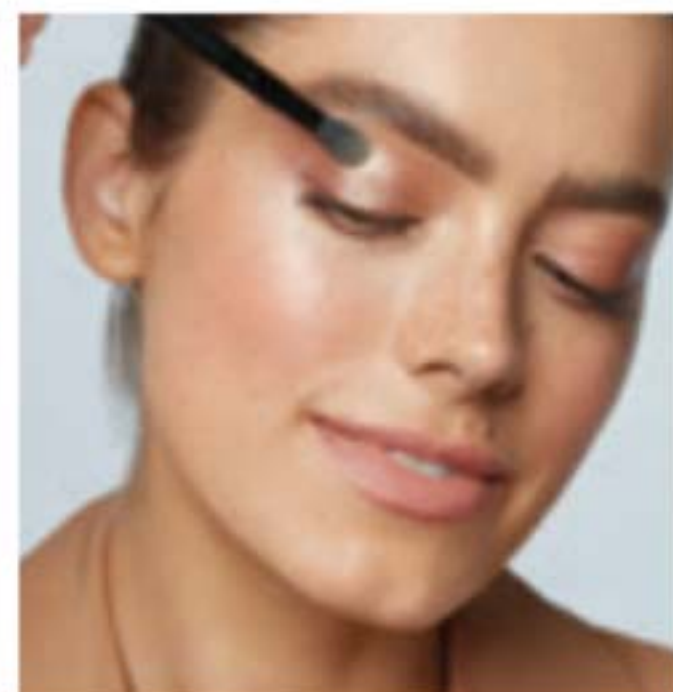

PINCEL DUPLO PARA SOMBRAS 203

Pincel mais pequeno para aplicar sombras e um maior para esbater e fundir a cor

Pincel Duplo Para Sombras 203

15,8 cm aprox., com cerdas sintéticas PBT

481945

7,99 €