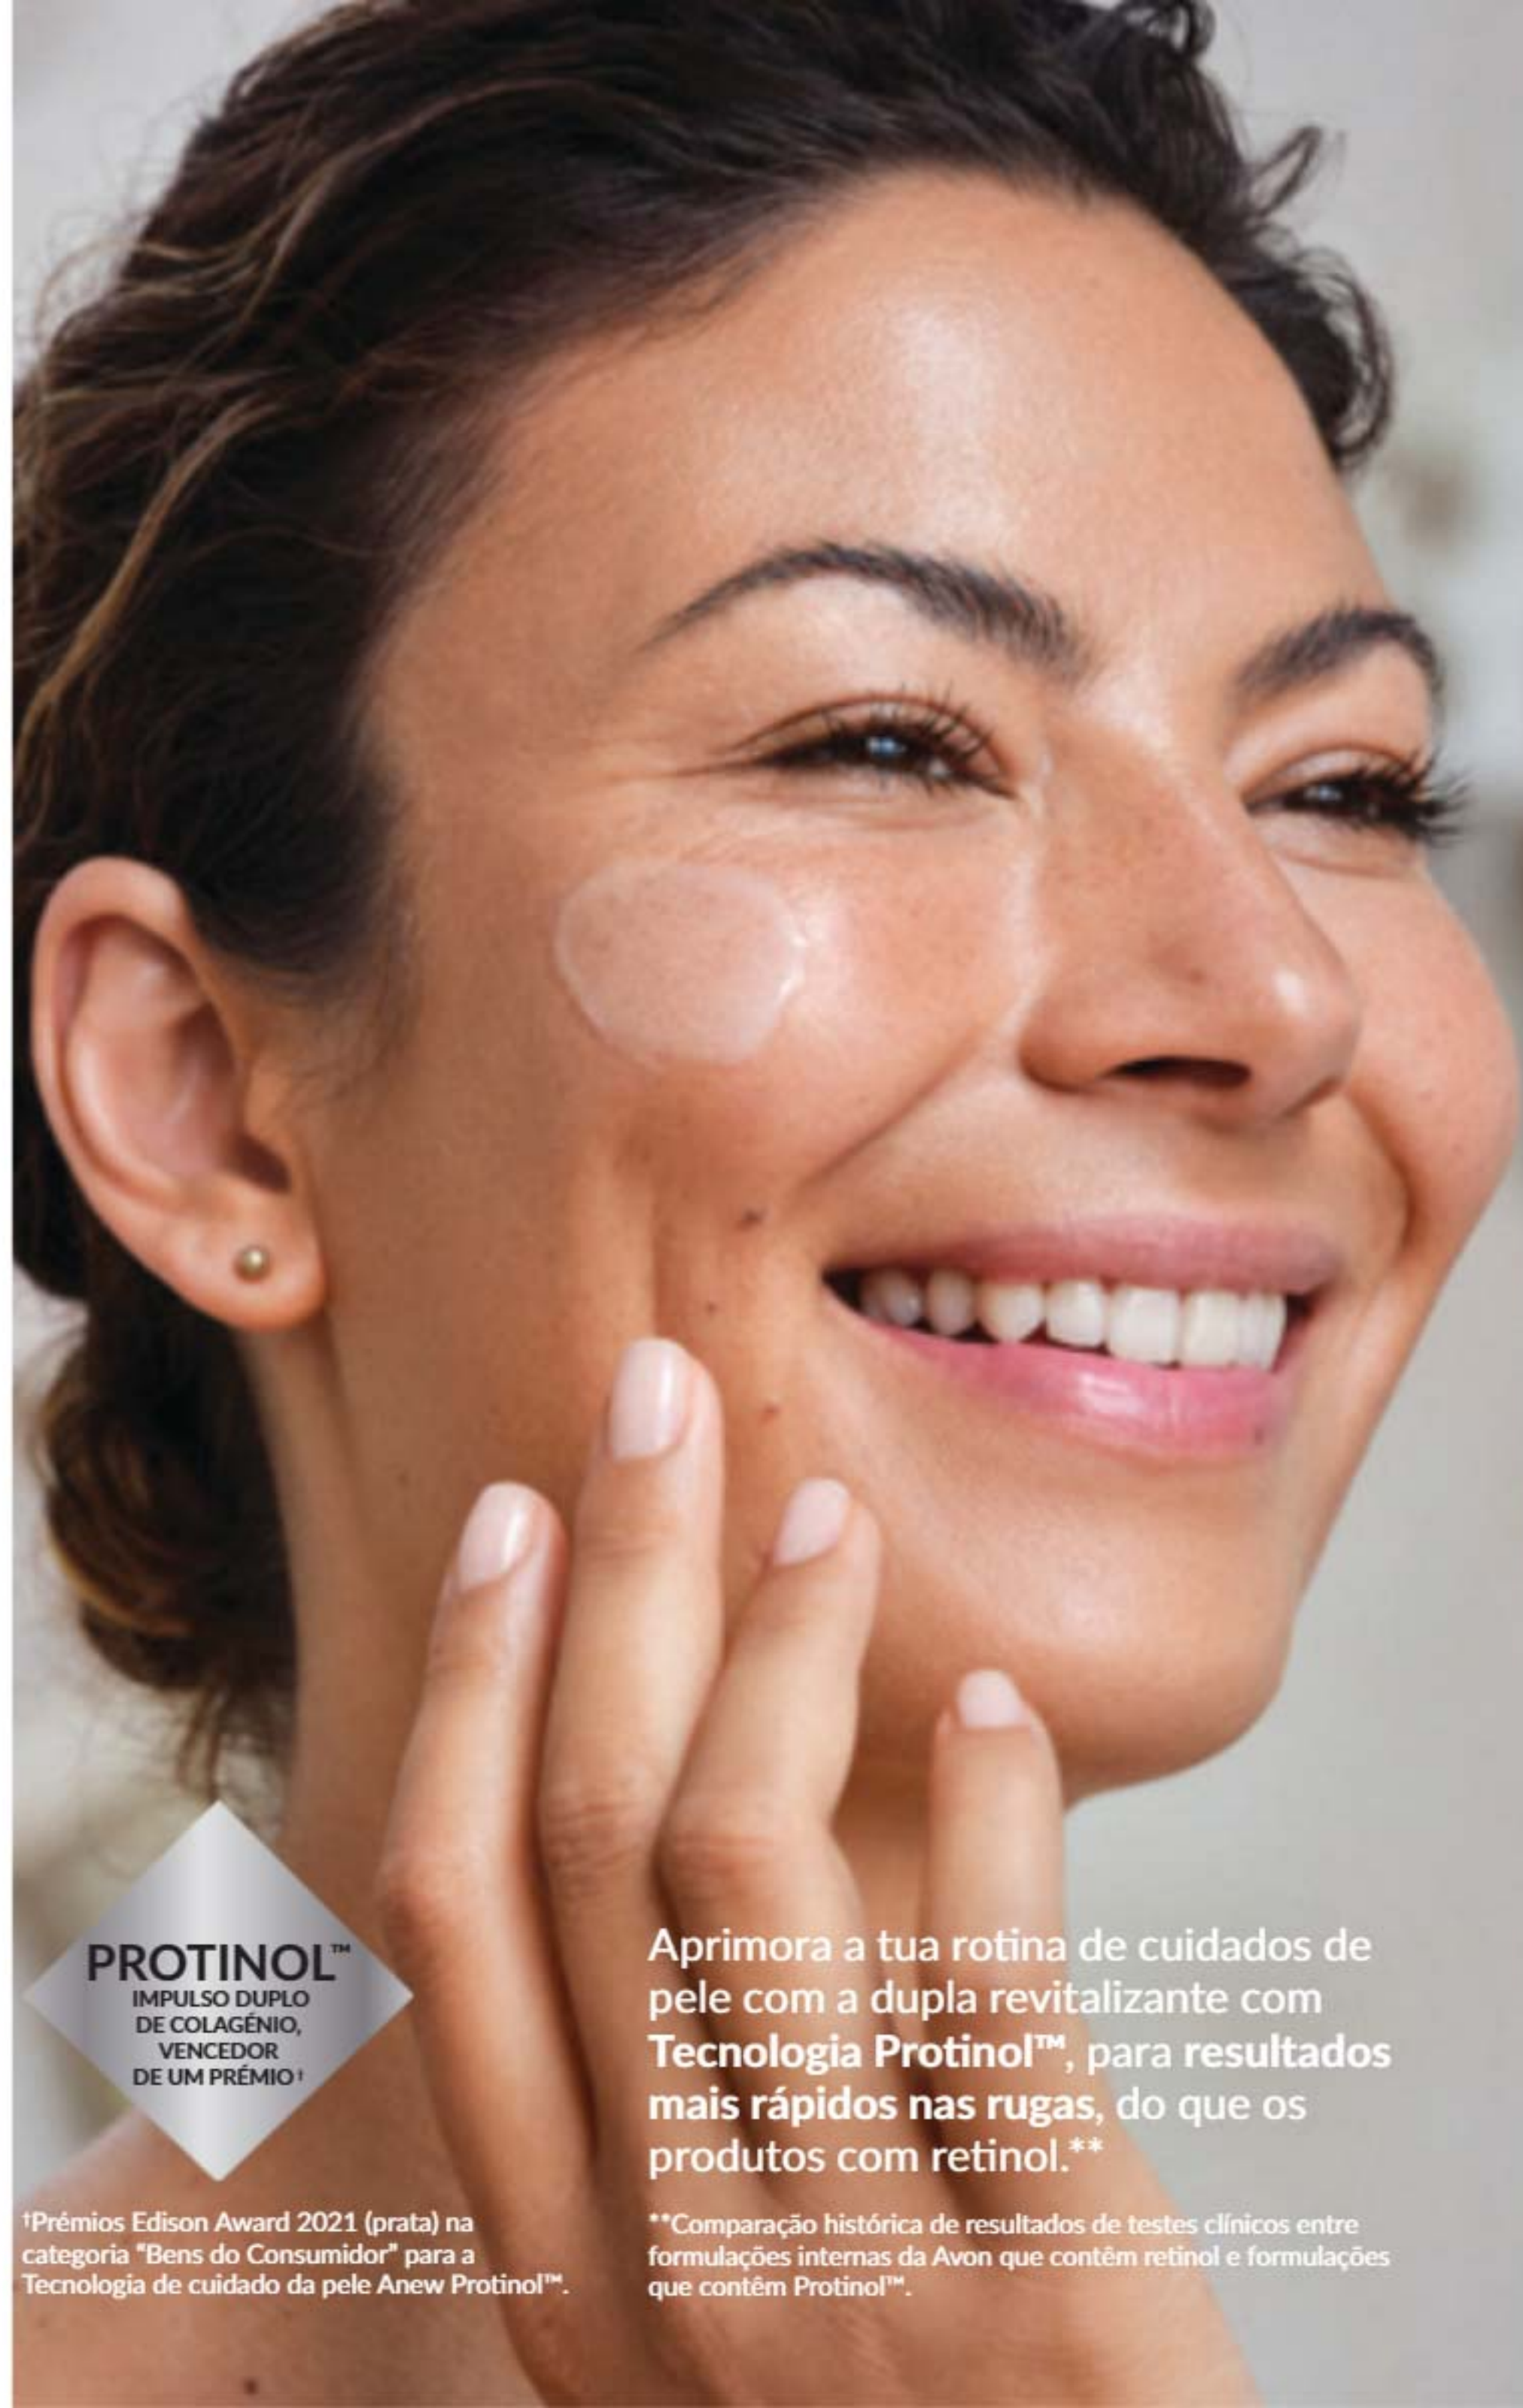

Ruibarbo. Maça Vermelha. Morango.  
Arde até 28,5 horas aproximadamente

**Breast Cancer Vela\*\*\***

516542

**9,99 €**

\*\*\*Aviso! Ler atentamente as precauções indicadas na embalagem antes de utilizar.

**PROTINOL™**  
IMPULSO DUPLO  
DE COLAGÉNIO,  
VENCEDOR  
DE UM PRÉMIO†