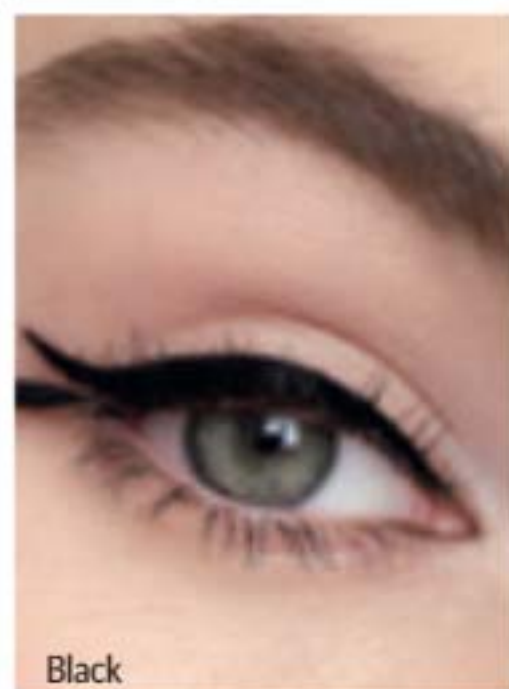

Slay The Grey

Black

DELINEADOR LÍQUIDO DE PRECISÃO DEFINIDA

- Ponta fina e fácil de usar
- À prova de puxões e de manchas
- Dura até 12 horas¹