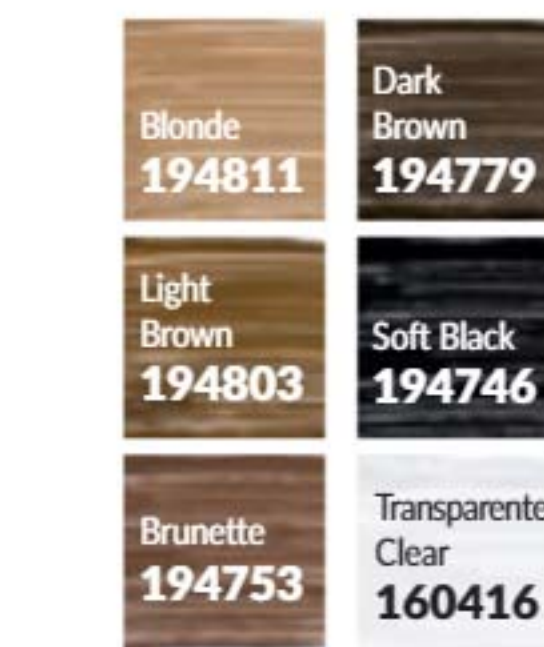

Pinça Rosada
Pontas inclinadas
em aço inoxidável.
9,5 x 1 cm aprox.

510735
5,99 €