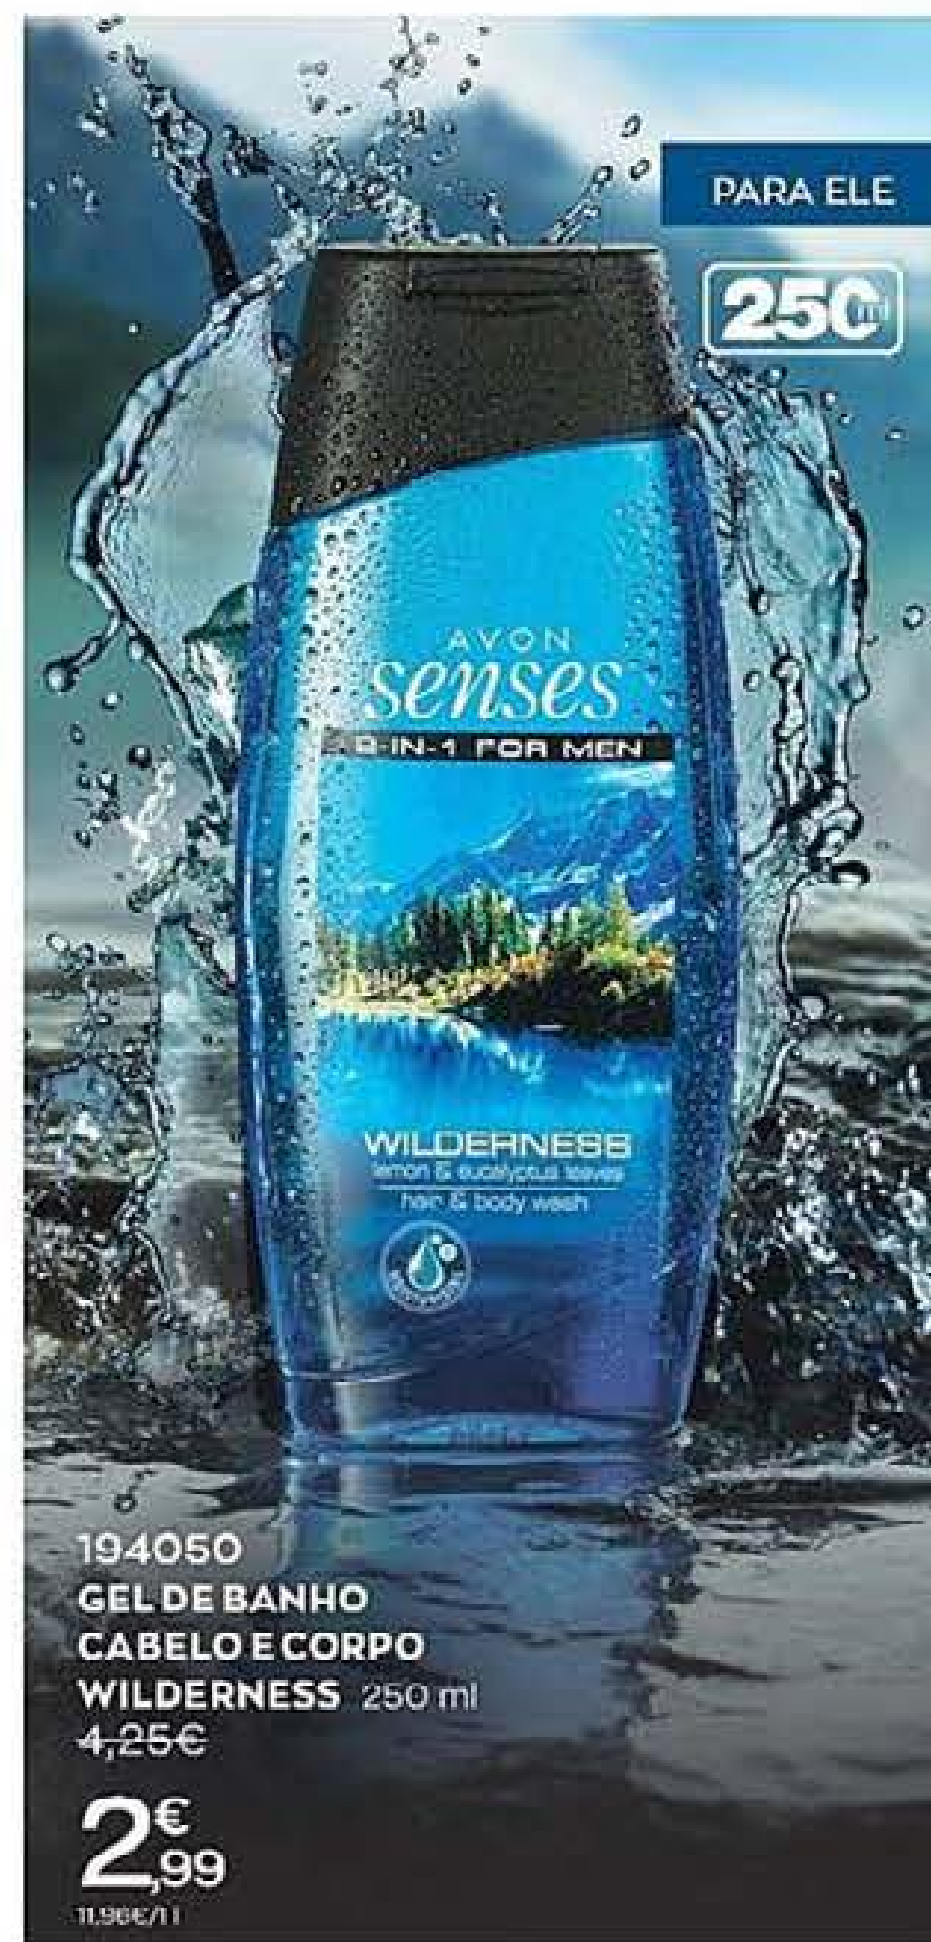

5 MANDARIM & JASMIM 167858

2€
2,99 cada
11,96€/11

DÊ UMA ESCAPADELA COM OS SEUS AROMAS PREFERIDOS

Torne o duche numa experiência de outro mundo

PARA ELE

250ml

194050
GEL DE BANHO
CABELO E CORPO
WILDERNESS 250 ml
4,25€