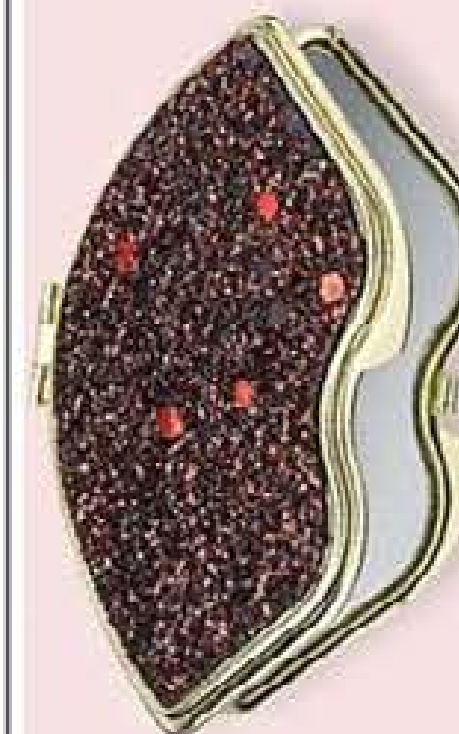

5€
5,99

ESPELHO

VERIFIQUE A SUA
MAQUILHAGEM,
ONDE E QUANDO
QUISER

480111
ESPELHO
EM FORMA
DE LÁBIOS

7 x 4,5 x 0,9 cm
aprox.

8€
8,00

PESTANAS
MAGNÉTICAS

PESTANAS
MAGNÉTICAS
FÁCEIS DE APLICAR
SEM COLA
USE E VOLTE A USAR