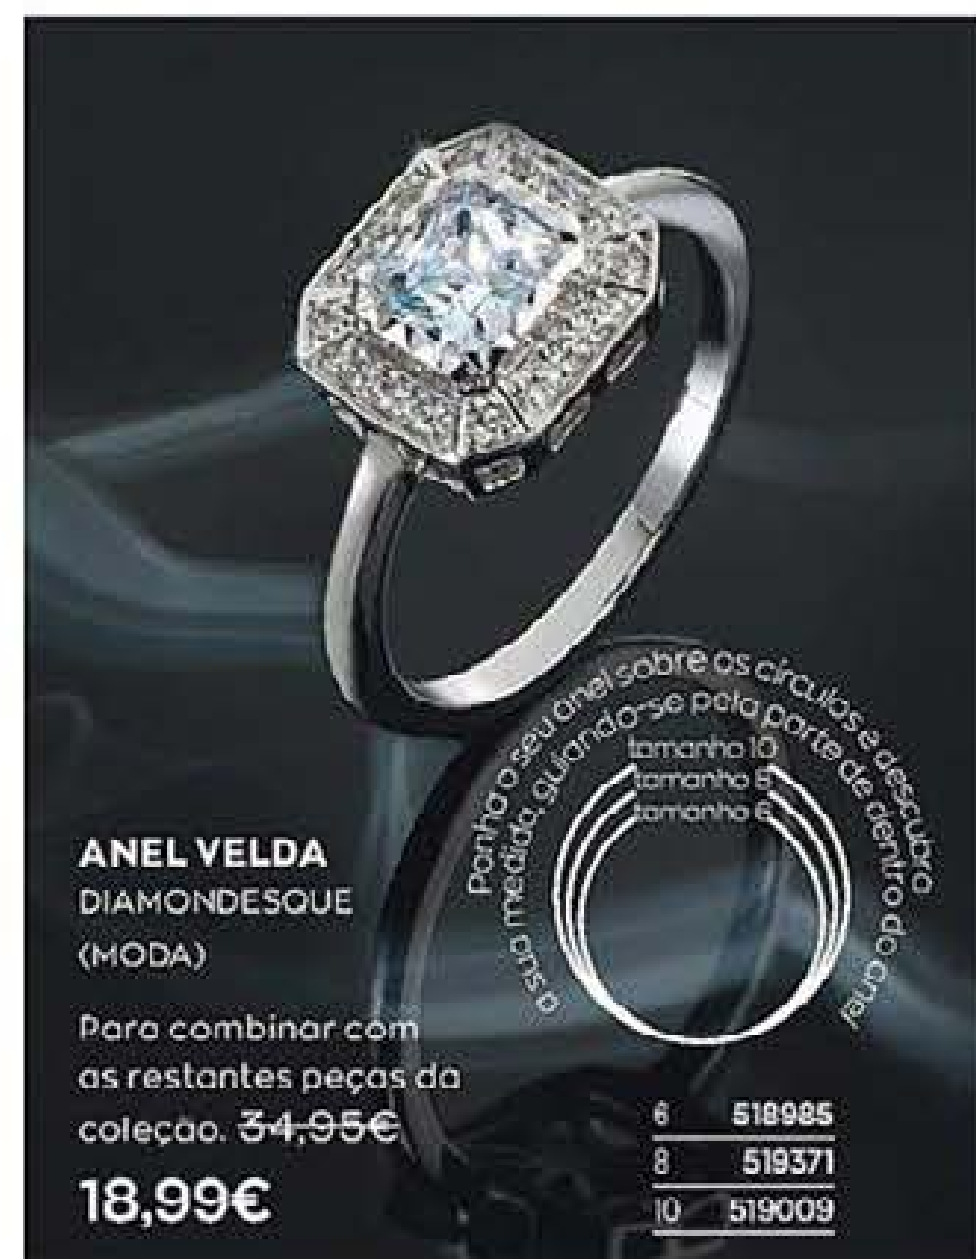

34,95€

21,99€

538793 RELÓGIO JUNIPER (MODA)

A combinação elegante
entre os detalhes em
metal prateado e o fundo
do mostrador floral.

Bracelete ajustável entre
17,4 e 21,5 cm aprox.

36,99€

24,99€

ANEL VELDA DIAMONDESQUE (MODA)