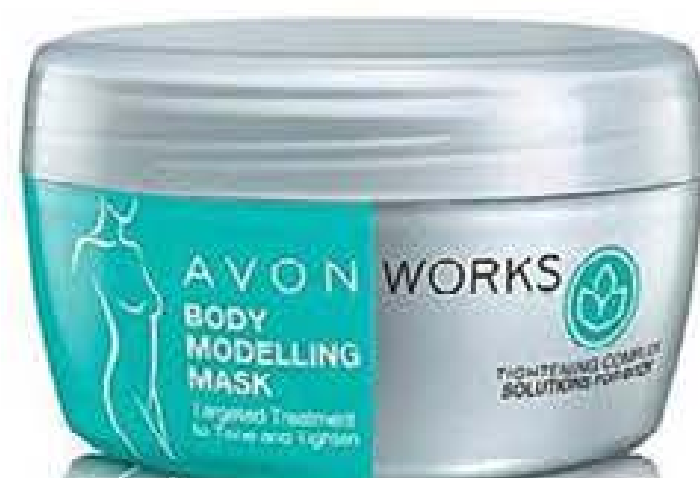

**156810
AVON WORKS
MÁSCARA CORPORAL
MODELADORA** 200 ml
14,99€
12,99€
64.95€/11