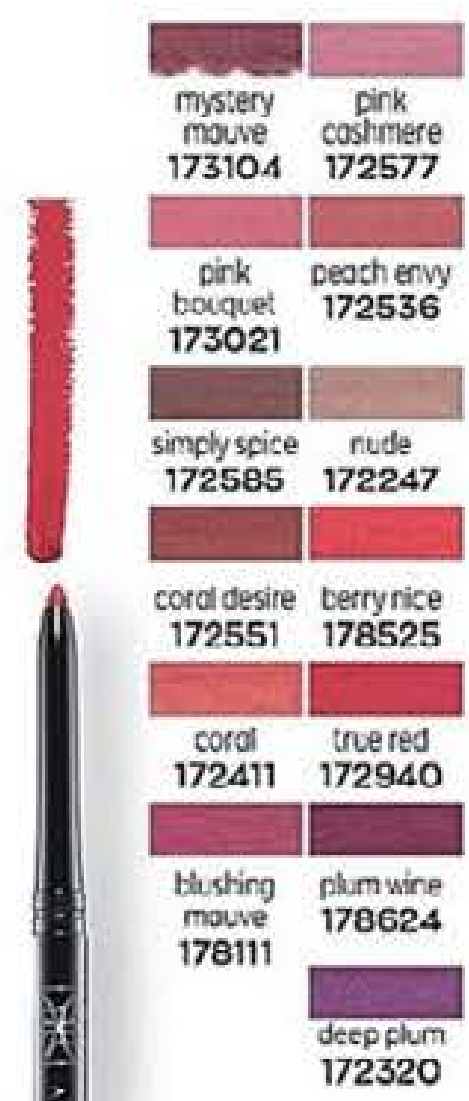

COLOR TREND BATOM PARA LÁBIOS METÁLICO  
3,6 g  
**4€**,50

doll pink 193318  
nectar 193730  
muscatel wine 194225  
plum 194308  
dark red 193656  
carmine 192716  
vibrant red 192757  
poppy 192542

COLOR TREND BATOM PARA LÁBIOS  
3,6 g  
**4€**,50

purple 194266  
classic red 192112  
wild berry 193623  
classic brown 192534  
mao dust 194290  
mauve 192195  
light pink 193920  
dark pink 192146  
wine 194258  
coral 193003

COLOR TREND BATOM PARA LÁBIOS MATE  
3,6 g  
**4€**,50