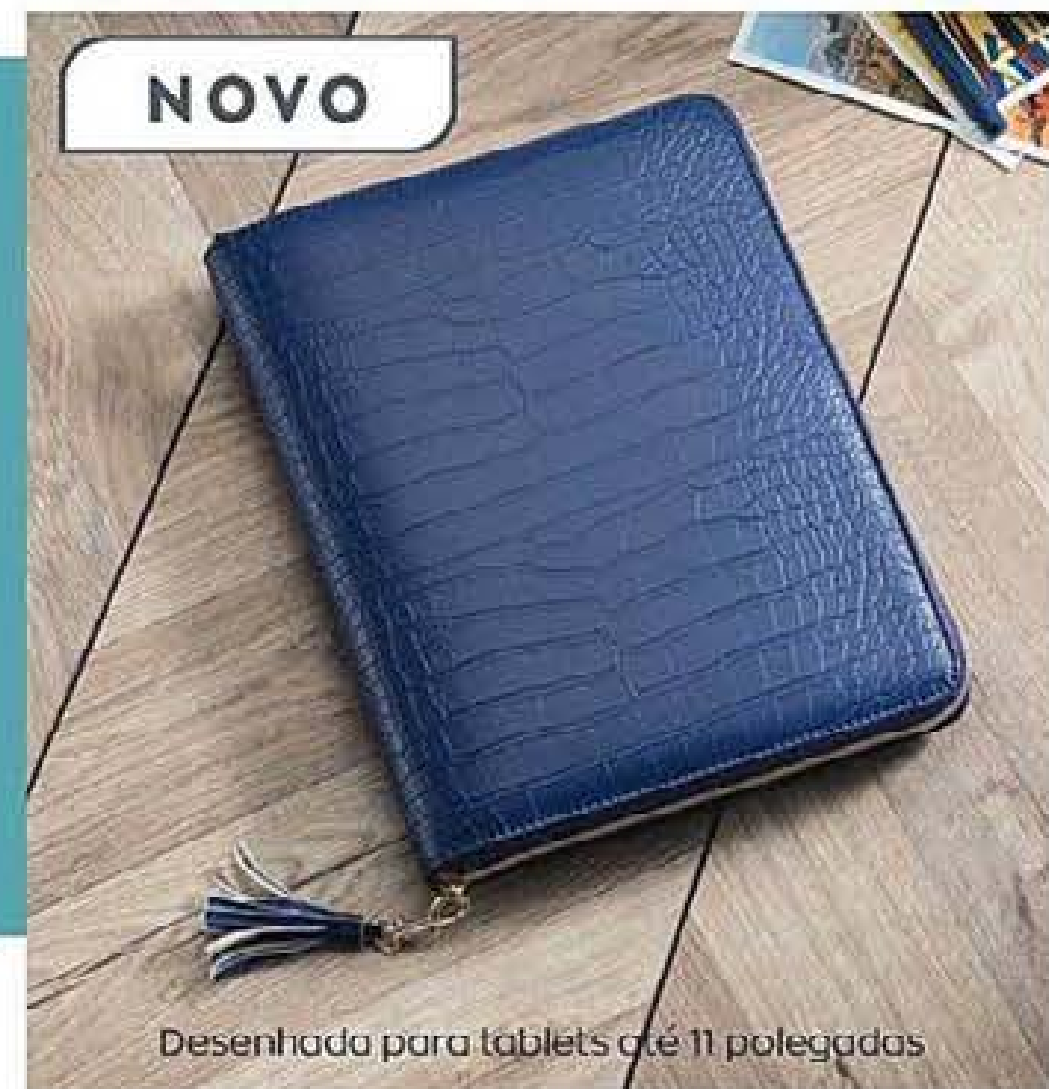

29,99€

21€  
,99

NOVO

523159  
PASHMINA  
REVERSÍVEL\*  
FLORAL (MODA)

180 x 70 cm aprox.  
100% poliéster. 1,97

18,99€

12€  
,99

Eu tenho  
um lado  
negro: sou  
reversível!

NOVO

Desenhada para tablets até 11 polegadas

Bolso frontal com fecho-éclair, pequeno bolso plano e 3 porta-canetas no interior

**523167**  
**BOLSA DE VIAGEM**  
 ORGANIZADORA (MODA)

21 x 27 x 2 cm aprox. Poliuretano e poliéster.  
~~28,99€~~