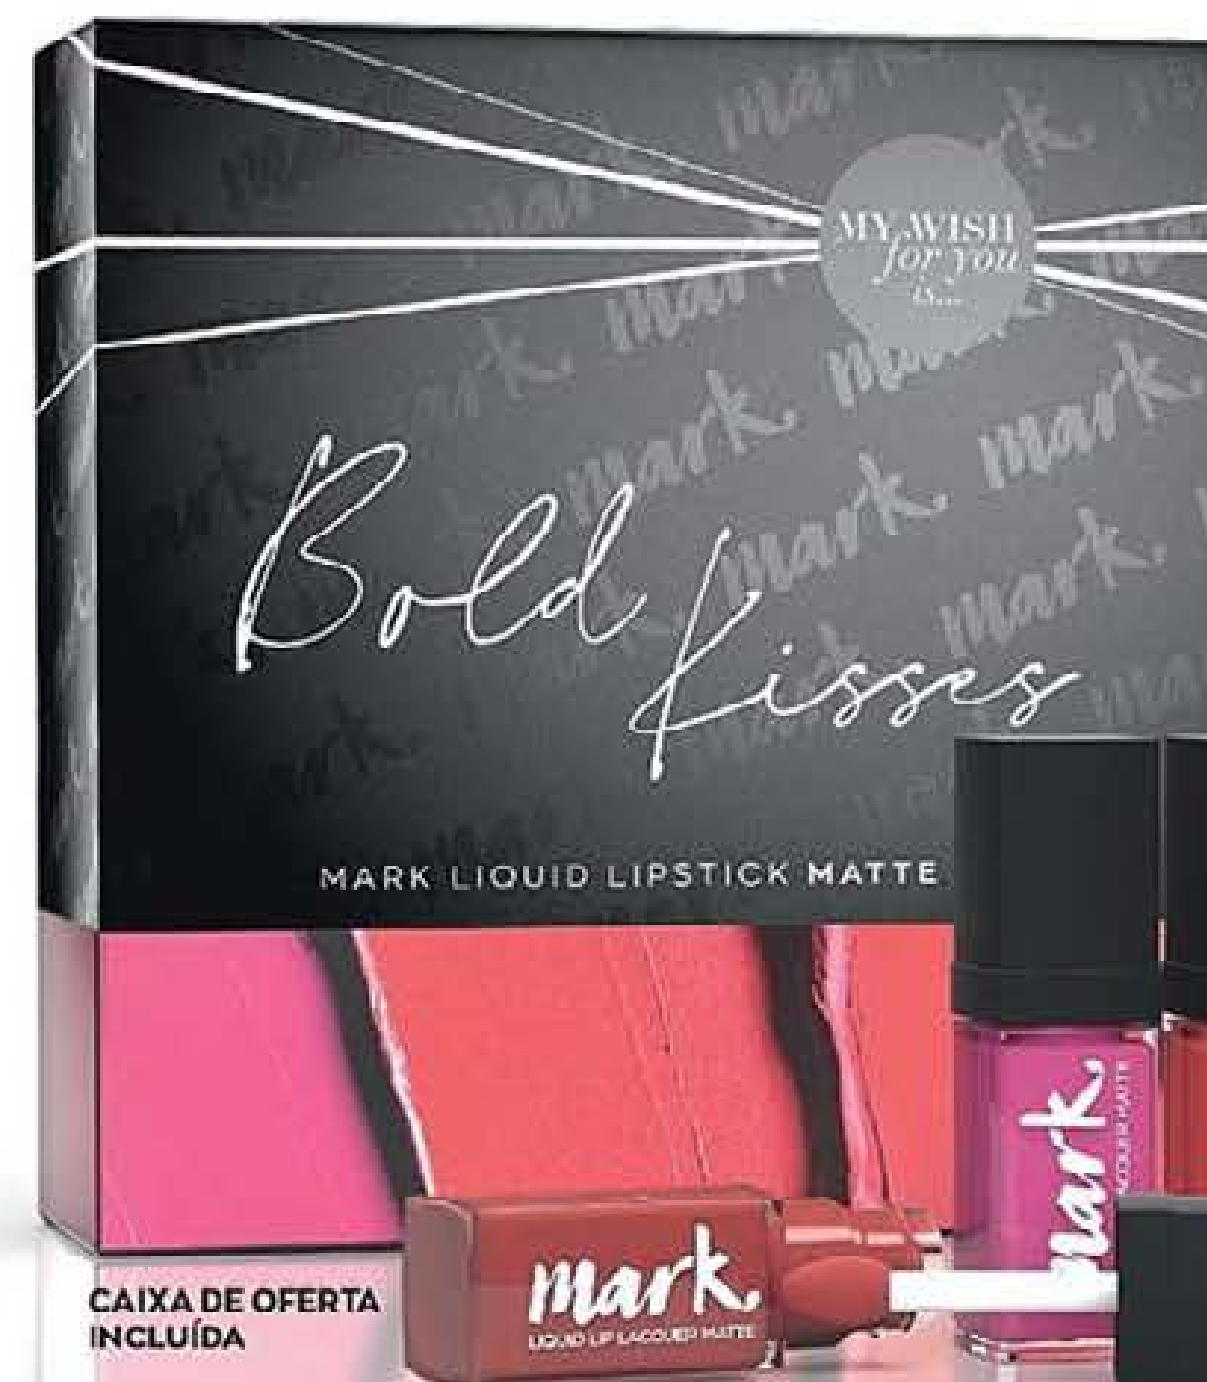

MUITO MAIS PARA OFERECER A
QUEM CURA COM BEIJINHOS

Porque os beijinhos da mãe curam quase tudo
e deixam-nos sempre a sentir melhor

CAIXA DE OFERTA
INCLUÍDA

- ✓ ACABAMENTO MATE DE COBERTURA TOTAL
- ✓ NÃO DESVANECE
- ✓ APLICADOR PARA ESCULPIR

naked crush

flushed

irresistibile

AVON
TRANSFORMA-O NUM
PRESENTE,
(vê como pag. 24)

171041
CONJUNTO MARK MATTE*

Composto por 3 Batons líquidos nos tons Irresistibile, Flushed e Naked Crush (7 ml).

33,00€

17€
,99