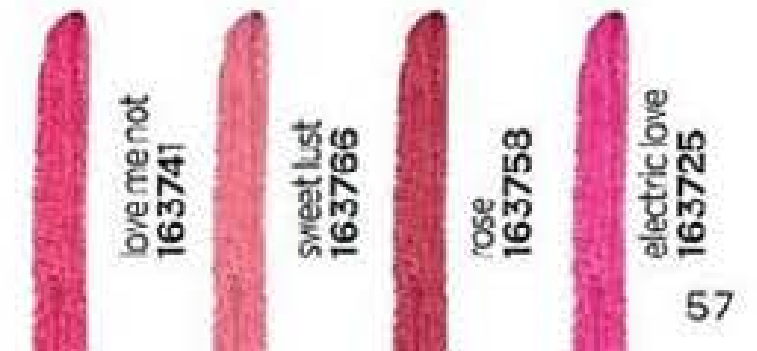

Modelo com delineador **blackout**,
máscara **blackest black**,
batom **electric love** e paleta

NOVA COLEÇÃO EDIÇÃO LIMITADA

QUE COMEÇA A PRIMAVERA

COM IMENSAS POSSIBILIDADES COLORIDAS

Delineador ousado e de longa duração
DELINEADOREM GEL PARA OLHOS
8,50€

**6€
99**

NOVO

O teu **afeito pestanas falsas** agora com uma nova embalagem

À PROVA DE ÁGUA
**FULL BLOOM
BIG & FALSE
MÁSCARA PARA
PESTANAS** 10 ml
10,00€

**8€
99**

NOVO

Lápis cremoso com aplicador de precisão para **preencher os lábios**

**TWIST & PLAY
BATOM PARA
LÁBIOS** 1,4 g
11,99€

**8€
99**

Com AFIA
Para ter o lápis sempre no ponto certo