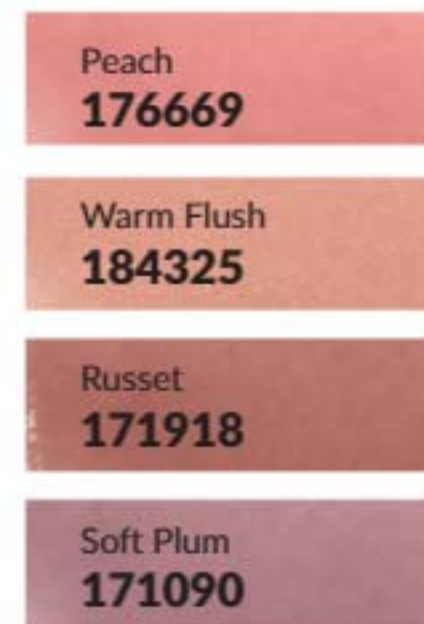

13€

BLUSH

Blush sedoso que destaca as tuas bochechas com uma cor luminosa e define os contornos do rosto.

True Colour Blush Iluminador
6,2 g

11€

BLUSH CREMOSO

Fórmula cremosa que desliza suavemente para um toque de cor e um rubor natural nas bochechas.