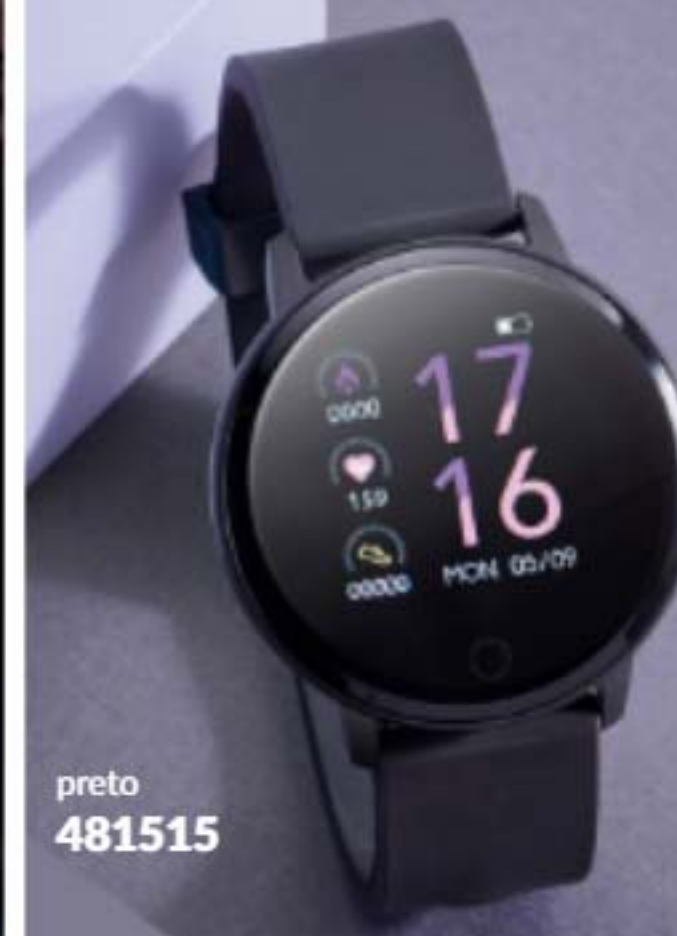

preto
481515

Todos os relógios inteligentes são
compatíveis com telemóveis iOS (versão
8.0) e Android (versões 6 e superiores).

FUNÇÕES:	CIANA	LEORA
MONITORIZAÇÃO DE RITMO CARDÍACOS	●	●
RASTREADOR DE ATIVIDADES MULTIDESPORTIVAS	●	●
CONTADOR DE PASSOS	●	●
CONTADOR DE CALORIAS	●	●
ALERTAS DE INATIVIDADE E ÁGUA	●	●
MONITORIZAÇÃO DE SONO	●	●
INFORMAÇÕES METEOROLÓGICAS	●	●
CONTROLO DE MÚSICA	●	●
NOTIFICAÇÕES DO TELEMÓVEL	●	●
NOTIFICAÇÕES DE REDES SOCIAIS	●	●
CRONÓMETRO DE SELFIE	●	●
ALARME	●	●
CRONÓMETRO	●	●
LOCALIZADOR DE TELEMÓVEL	●	●
LOCALIZAÇÃO GPS ATRAVÉS DE UMA APP	●	●