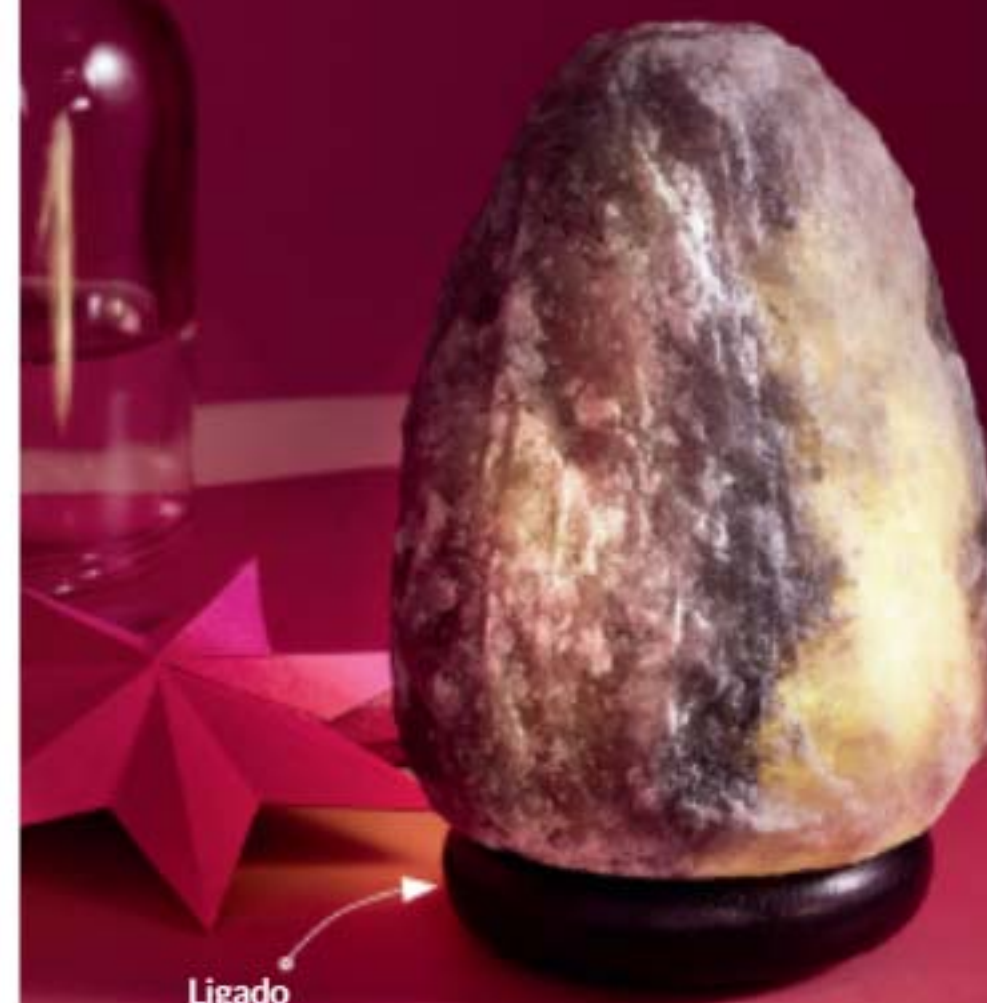

Esta bola de massagem com sal dos Himalaias ajuda a relaxar e a aliviar os músculos. O sal também ajuda a esfoliar a pele.

490425
Bola de Massagem de Sal dos Himalaias (Moda)
Sal dos Himalaias. Cerca de 5 cm aprox.

12,99 €

AS NOITES SÃO PARA RELAXAR

Lâmpada de sal dos Himalaias com uma luz branca quente que decora a tua casa e ajuda-te a relaxar.

Ligado

Desligado

541763
Candeeiro de Sal dos Himalaias (Moda)
Sal dos Himalaias, madeira. Dimensões: 7,5 x 7,5 x 12 cm aprox. Alimentado por um cabo USB (incluído).