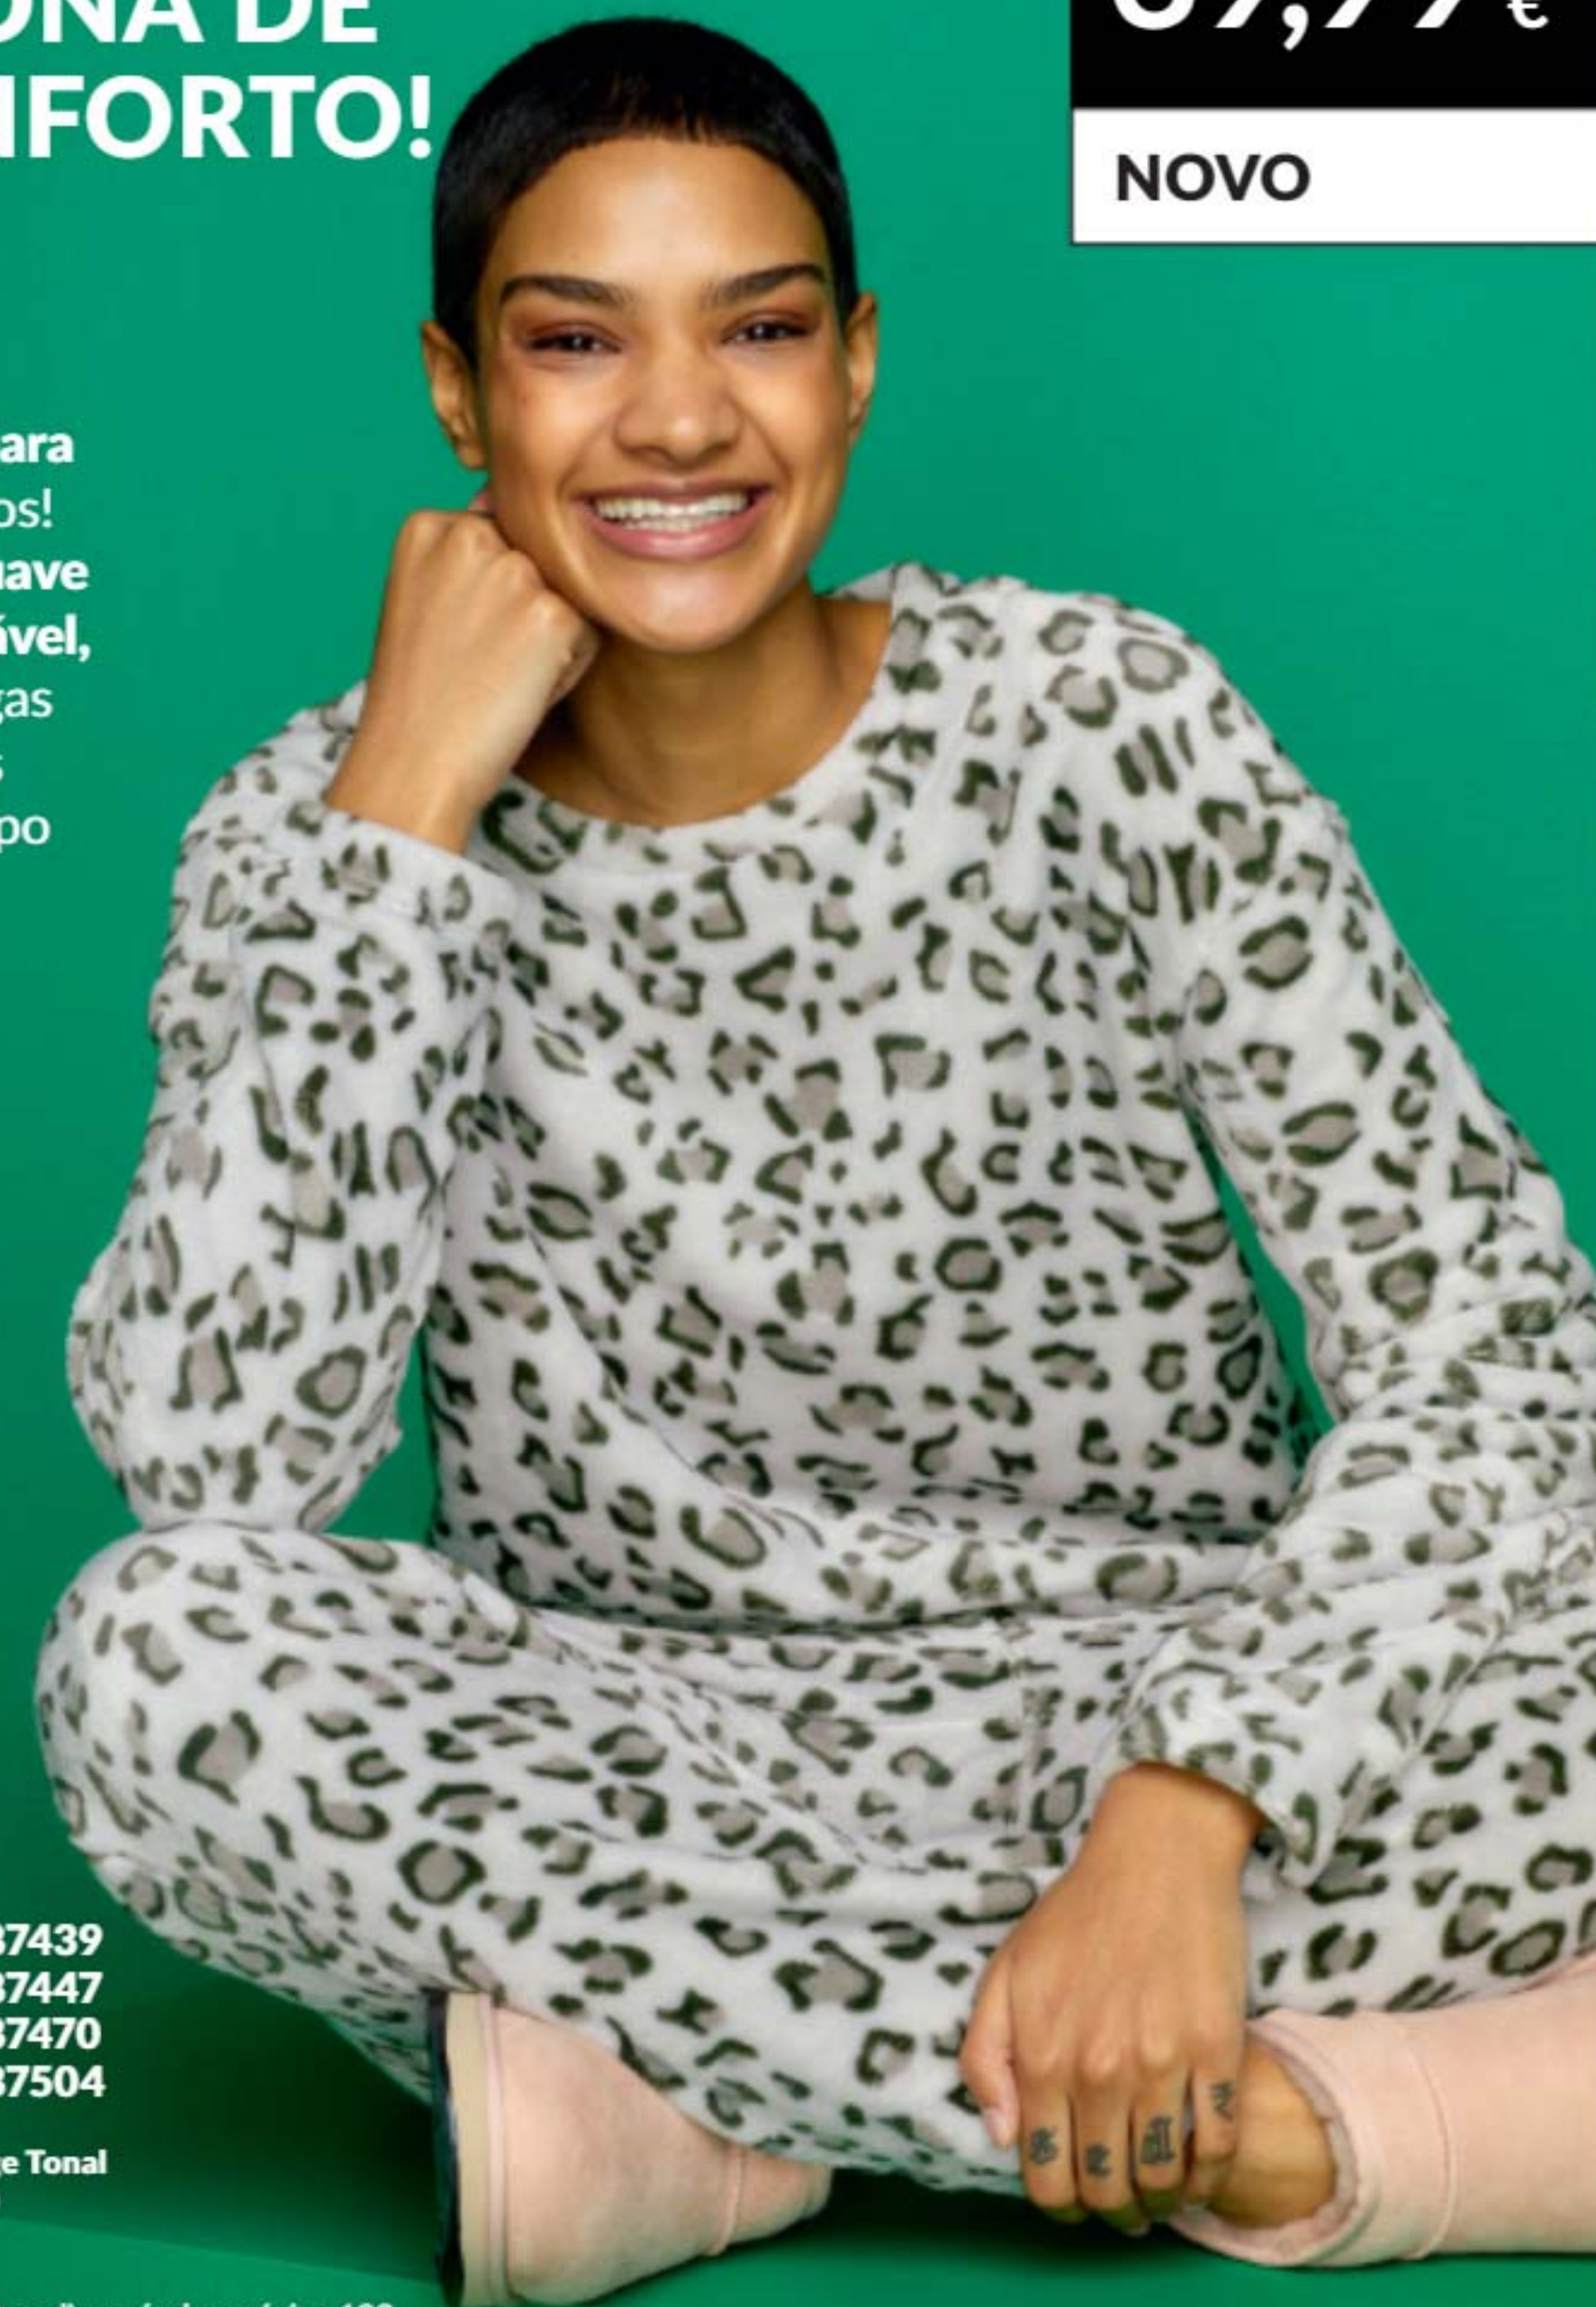

Conjunto Lounge Tonal
 Leopard (Moda)
 100% poliéster.

Tabela de tamanhos disponível na página 192

CONJUNTO LOUNGE
 TONAL LEOPARD

39,99 €

NOVO

TODOS OS PRODUTOS TÊM STOCK LIMITADO

PASHMINA

16,99 €
CADA