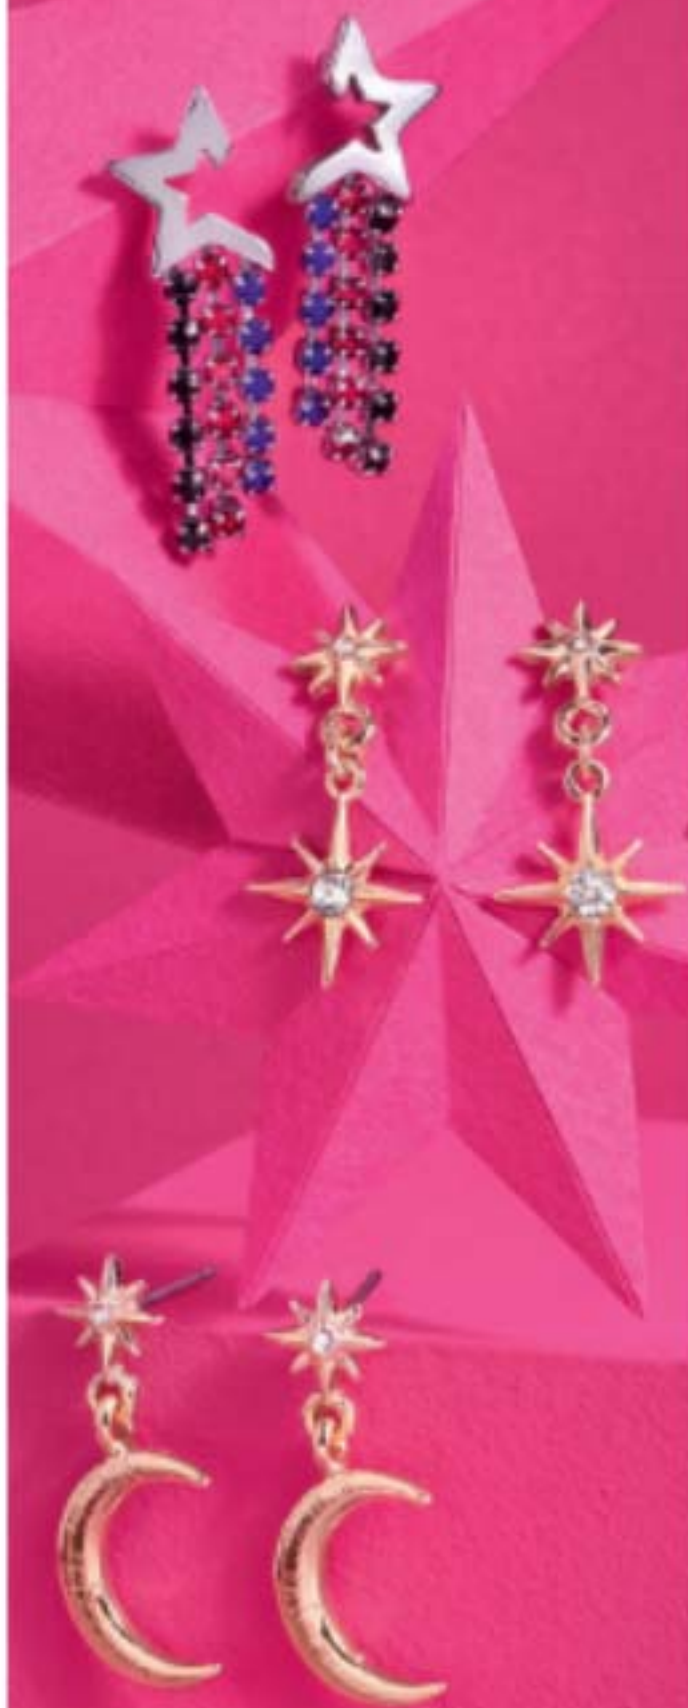

NOVOS

Colar longo com um pendente retangular com uma pedra cujo padrão é inspirado na ametista.

COMPRIMENTO:
80 cm

493395
Colar Juliet (Moda)
80 cm aprox. Em cor dourada. Pendente tem cerca de 5 cm de altura aprox.

11,99 €

CERTIFICADO ANCHORCERT SIGNIFICA QUE A BIJUTARIA FOI TESTADA CONTRA 16 DIFERENTES TIPOS DE ALERGENIOS METÁLICOS, PARA SER MAIS GENTIL COM A TUA PELE.

CONJUNTO DE 3 PEÇAS

Precioso conjunto de 3 pares de brincos com temas inspirados no sol, estrelas e lua.

488031
Conjunto de Brincos Juliet (Moda)
Dimensões: 2,5-2,9 cm aprox.

9,99 €

ELEGÂNCIA & ESTILO

Visual perfeito juntas ou separadas! Escolhe as tuas cores.

CERTIFICADO ANCHORCERT SIGNIFICA QUE A BIJUTARIA FOI TESTADA CONTRA 16 DIFERENTES TIPOS DE ALERGENIOS METÁLICOS, PARA SER MAIS GENTIL COM A TUA PELE.

CADA PULSEIRA ATLAS

8,99 €

NOVO

dourado
490664

prateado
489880

rosado
490656

Pulseira elástica com contas lisas e com textura. Detalhes de pedras de vidro.

Pulseira Atlas (Moda)
Circunferência interna: 17,5 cm aprox.