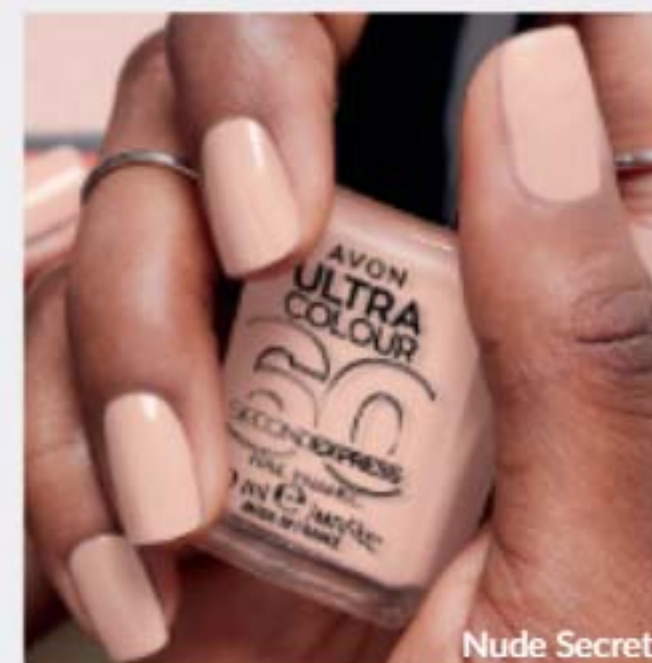

#BOOBLOVE #ASSUMEOTEUPODER
#EMBRACEYOURPOWER

VERNIZ PARA AS UNHAS 60 SECONDS
A UM PREÇO INCRÍVEL CADA
 págs. 12-13

4,50 €

VERNIZ PARA AS UNHAS 60 SECONDS
A UM PREÇO INCRÍVEL CADA
 págs. 12-13

4,50 €

UNHAS
 SECAS EM
60
 SEGUNDOS!