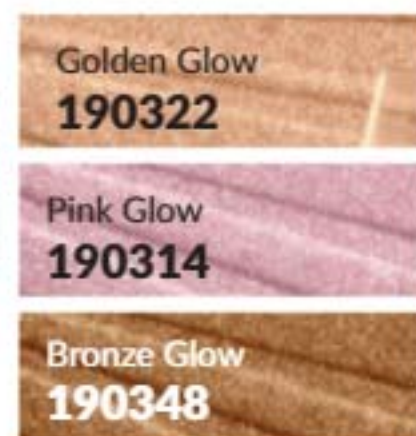

PÓ ILUMINADOR

Fórmula refletora de luz, sedosa e fácil de esbater, dando-te um brilho que dura todo o dia.

Sunset Beats Glow On Iluminador
12,5 g

13,50€