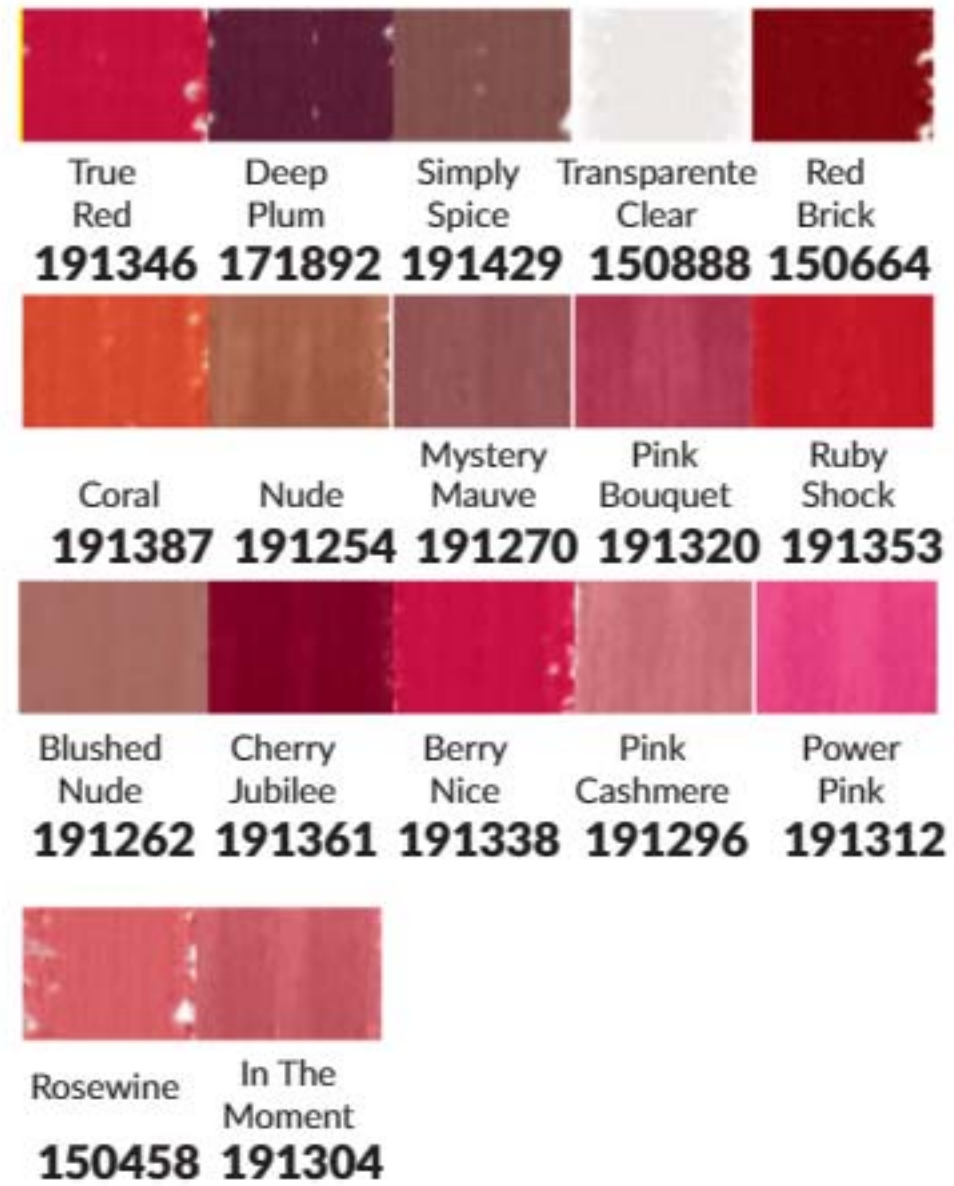

True Red

Savage Jade

PARA LÁBIOS
Com vitaminas C & E

Glimmerstick
Delineador para Lábios
7,50€

CLÁSSICO
Com um deslizar mais suave com óleo de rosa mosqueta

PRODUTO 5 ESTRELAS
★★★★★

Glimmerstick
Delineador para Olhos
7,50€