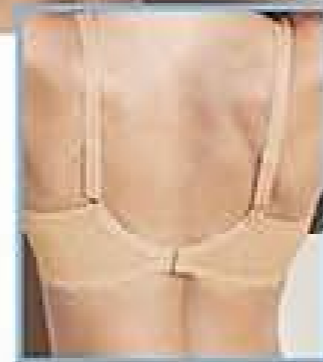

15,99€

COM AROS

COPAS CONFORTÁVEIS E COM DETALHE DE RENDA

**Soutien Lana (Moda)**

O modelo perfeito para usar com T-Shirts e roupas justas, com um elegante pormenor em renda. Com aros e copas almofadadas. 51% nylon, 43% poliéster, 6% elastano.