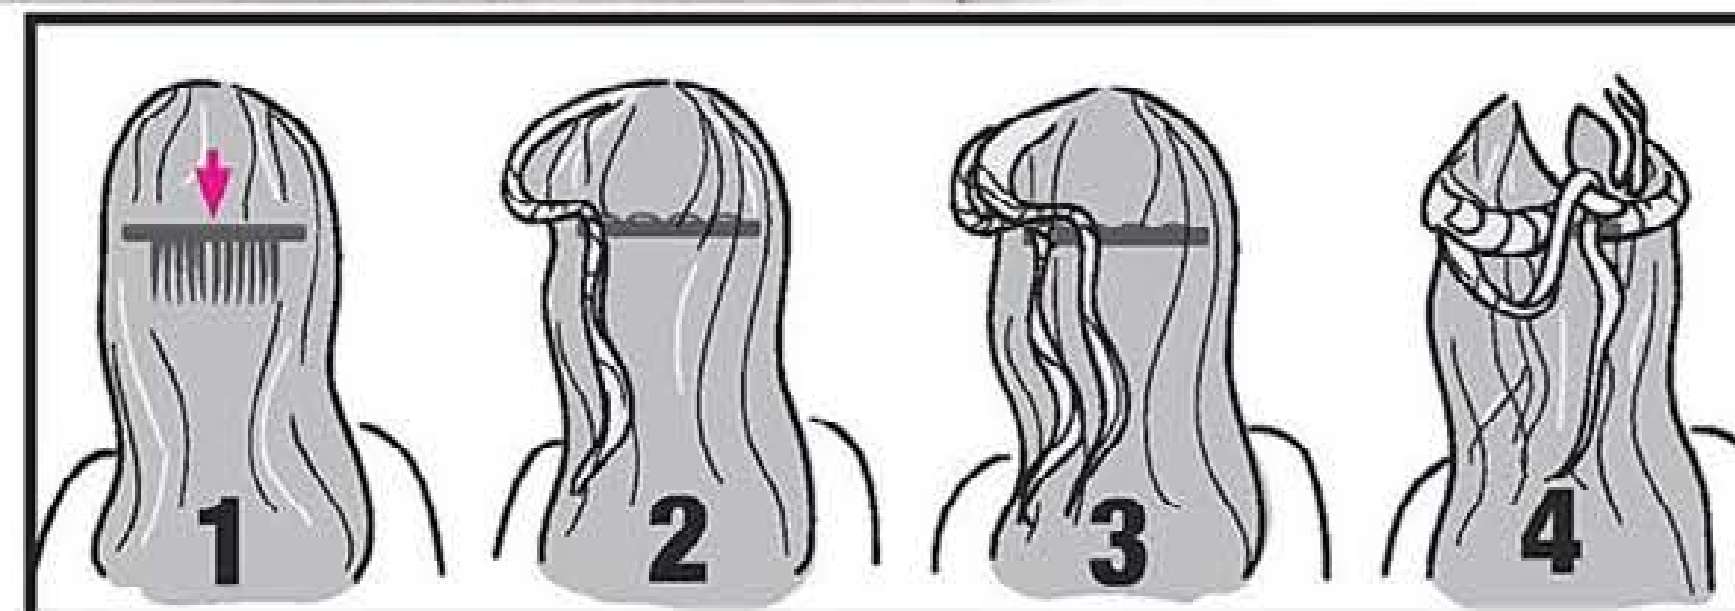

6. Escova Almofadada  
485581  
12,00€  
**7,99€**

7.

8.

Dê estilo ao seu cabelo

7. Escova Almofadada  
481283  
12,00€  
**5,99€**

8. Escova de Styling  
534024  
20,00€  
**12,99€**

NOVO

## Estilo romântico NUM MINUTO!

Extraordinariamente simples!  
Algumas reviravoltas e terminou

Acessório para Styling  
534891  
5,50€  
**3,50€**

Modo de uso:

1. Coloque o acessório com os dentes do pente virado para baixo
2. Tire uma madeixa de cabelo do lado esquerdo
3. Torça para dentro e prenda no segundo clip
4. Repita o mesmo passo no lado direito