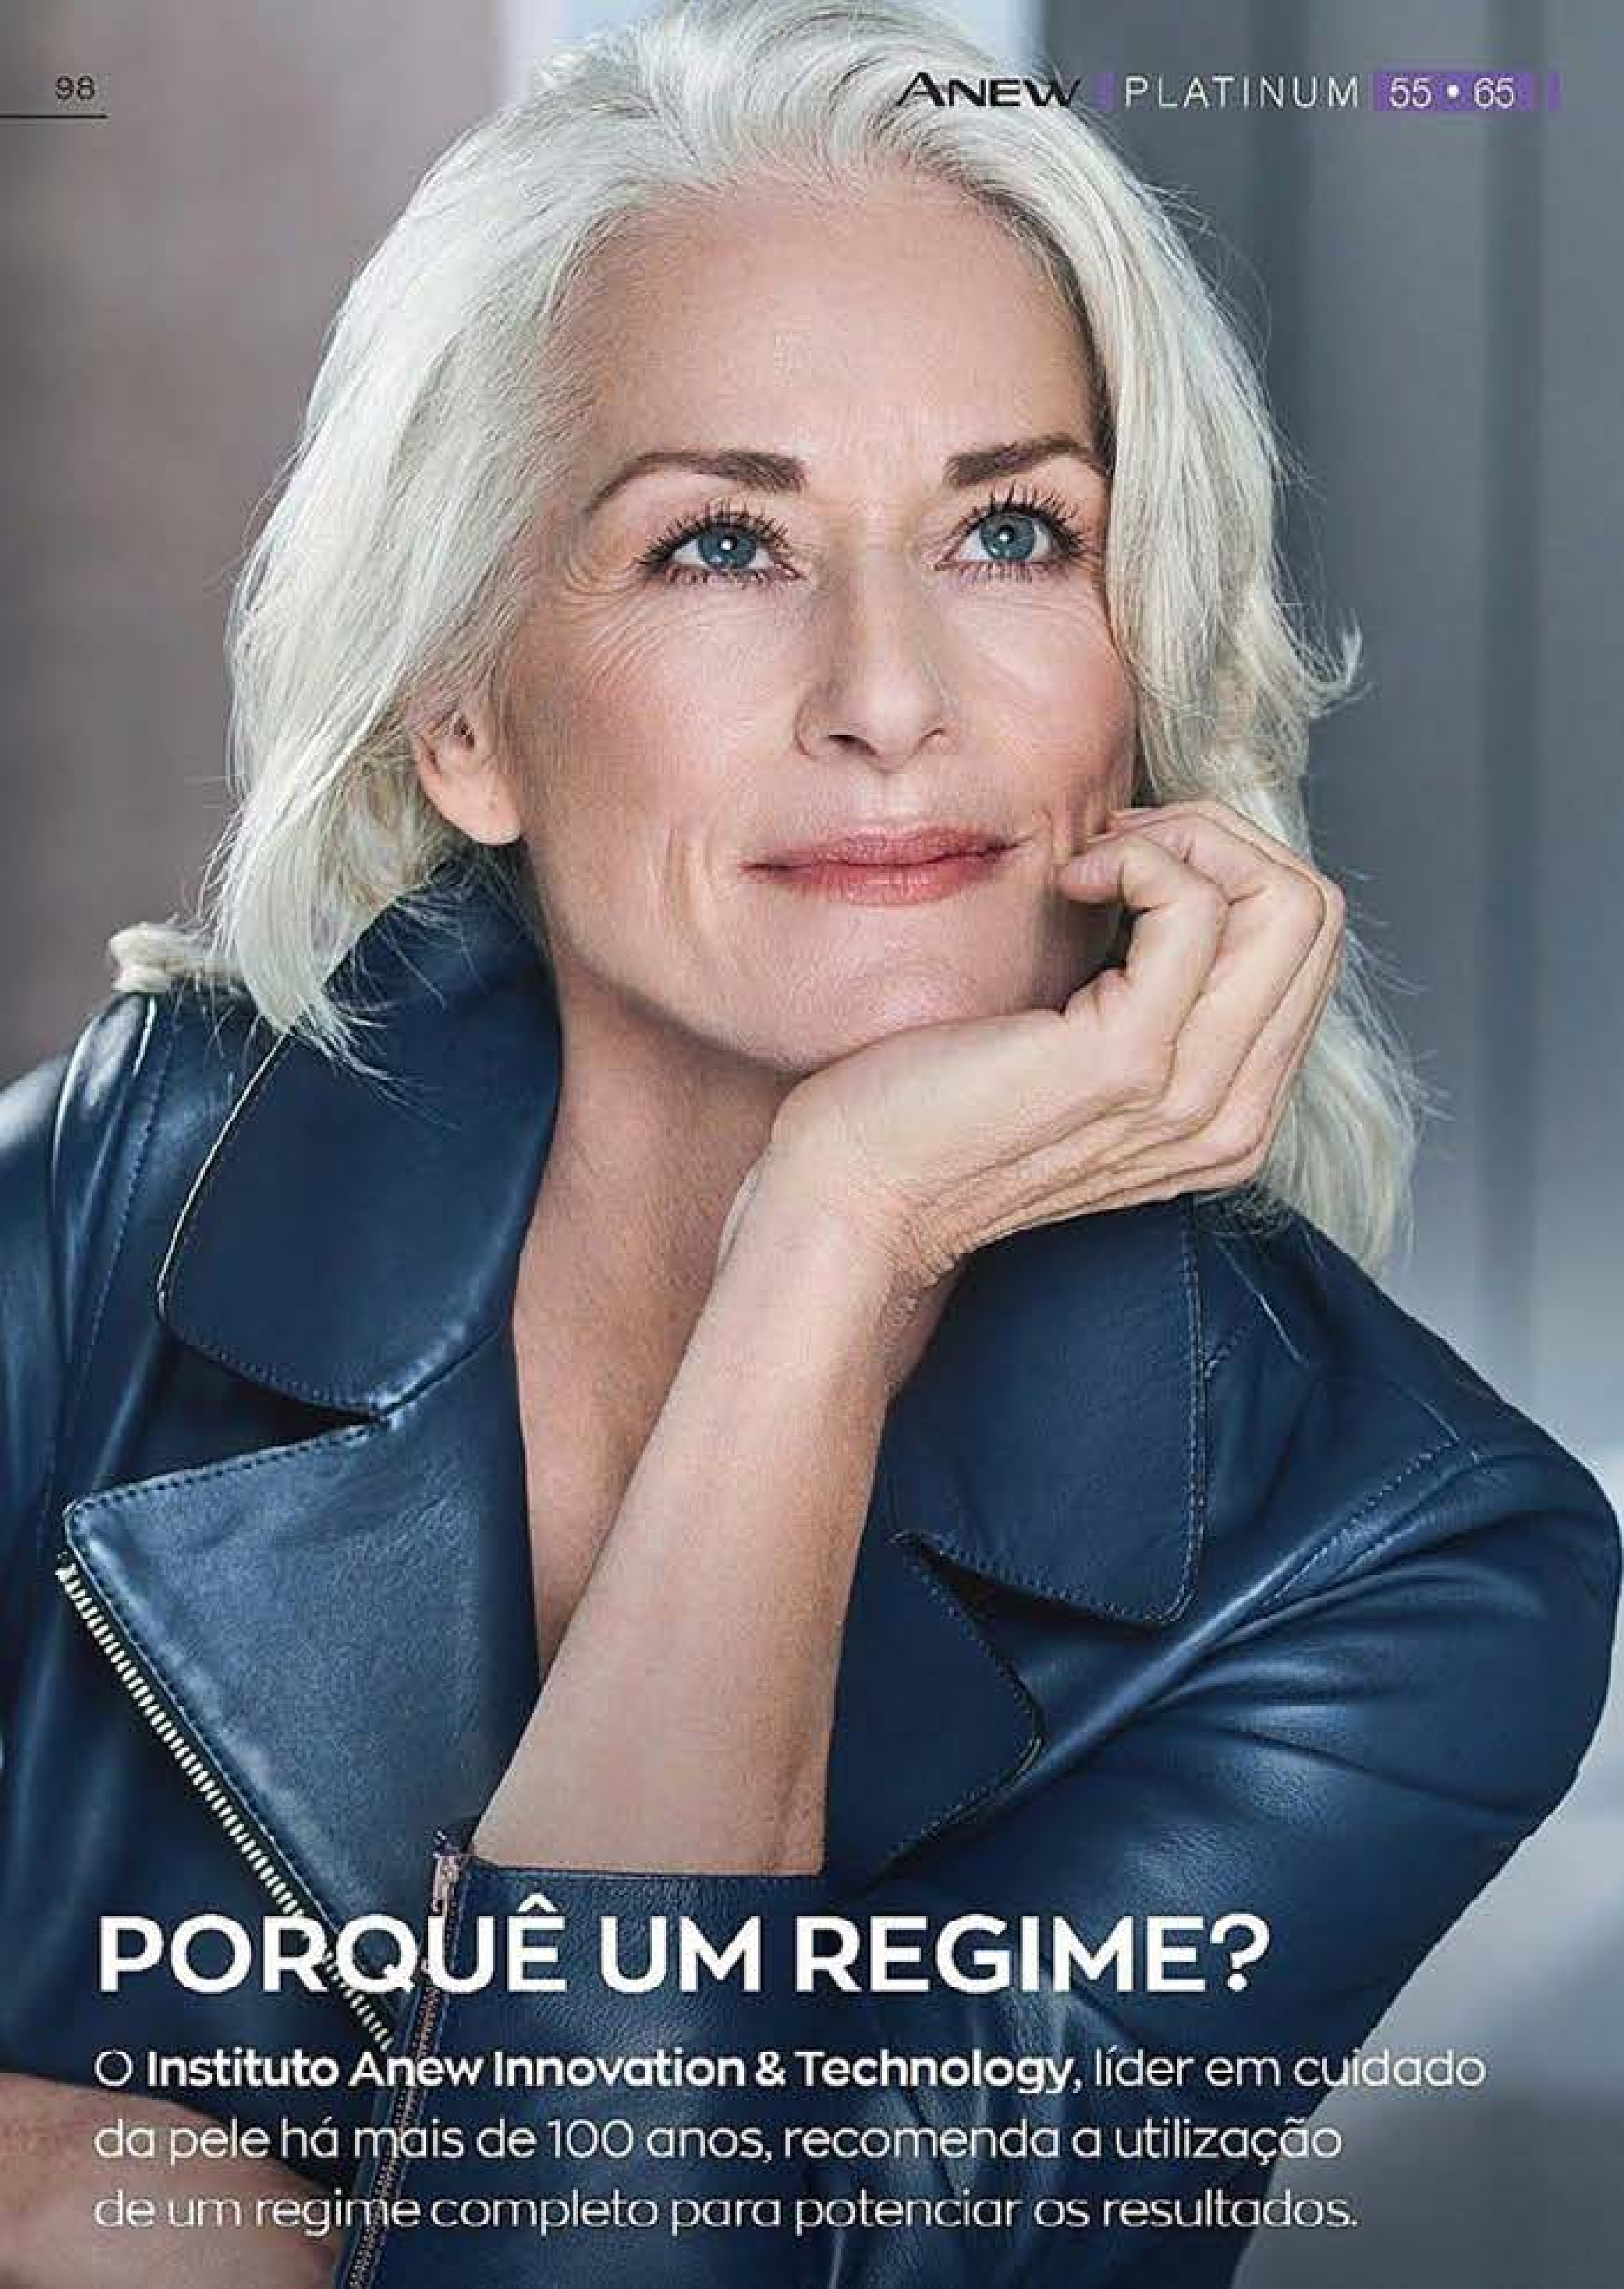

199588
CORRETOR DE OLHEIRAS 2 x 10 ml
18,00€

16€,50

Máscara disponível na pág. 55

CÓDIGO 680439

CORRETOR DE OLHEIRAS + ANEW MÁSCARA POR APENAS 17€,99

PORQUÊ UM REGIME?

O Instituto Anew Innovation & Technology, líder em cuidado da pele há mais de 100 anos, recomenda a utilização de um regime completo para potenciar os resultados.