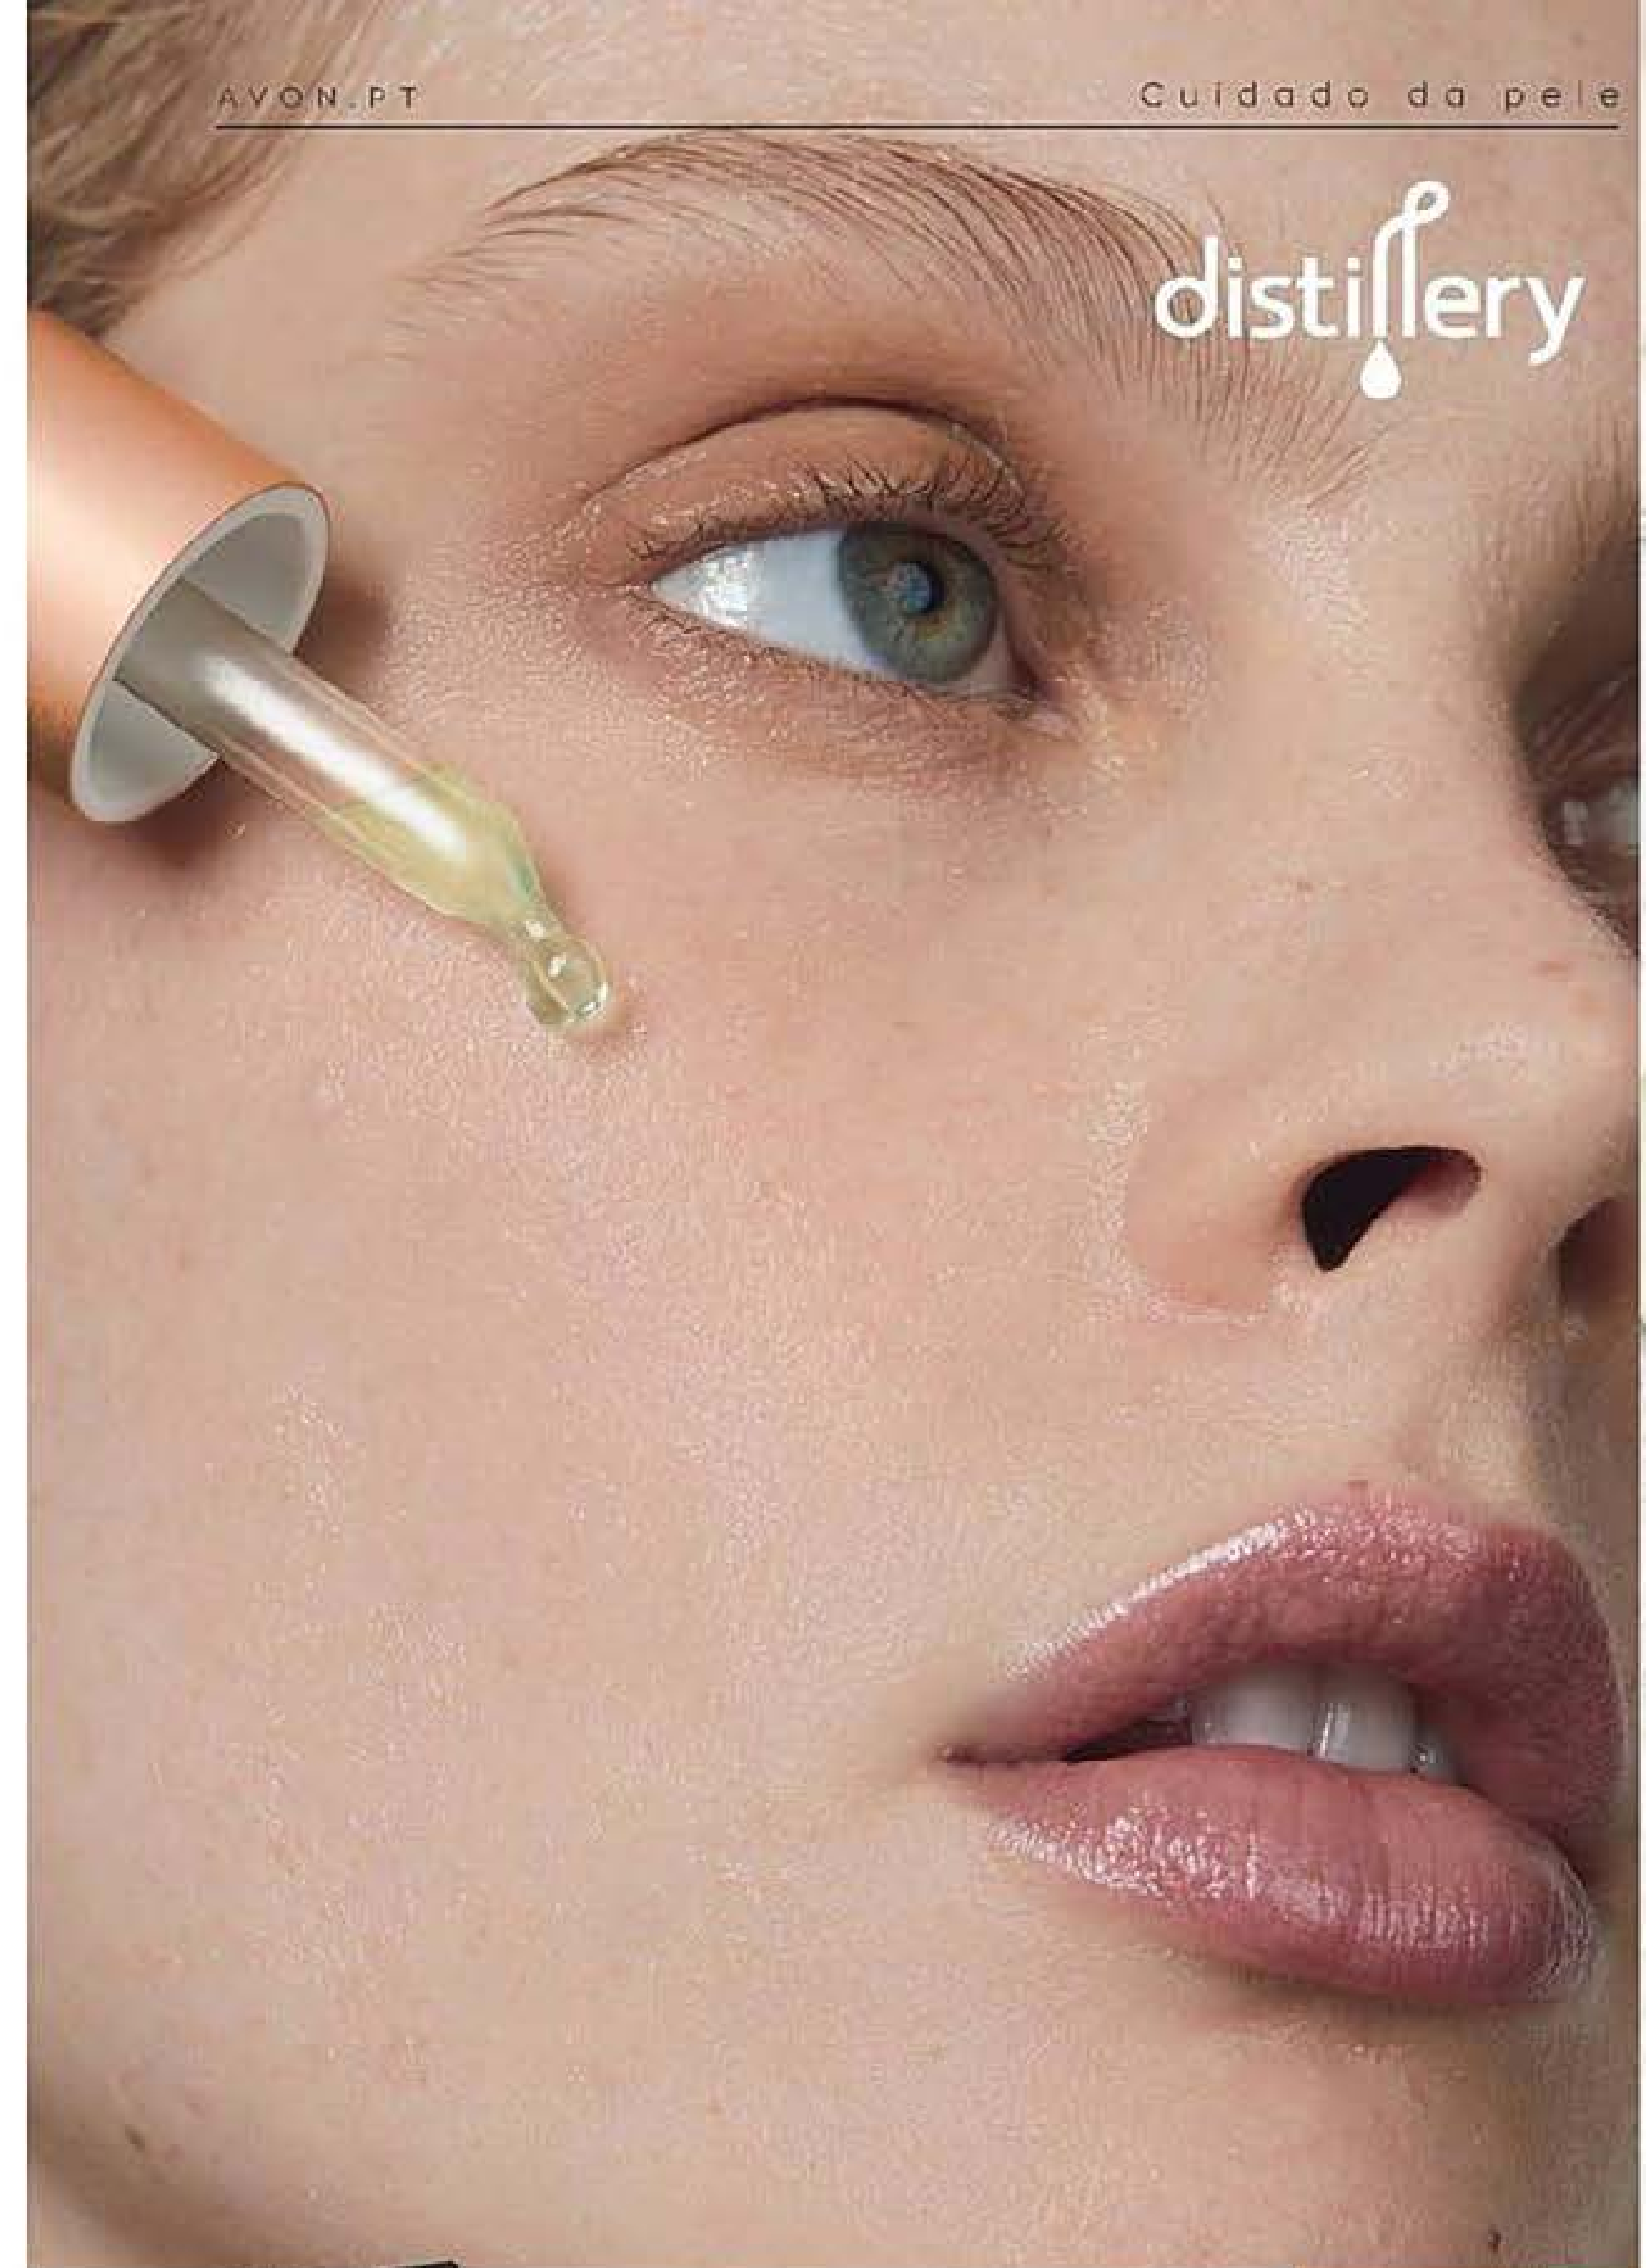

PURIFICA

MAIS DE 97% DE ÓLEO DE JOJOBA PARA PURIFICAR E RENOVAR A PELE

Aplique 3 a 5 gotas, aqueça na mão e aplique no rosto. Pode ser utilizado diariamente.

197590
DISTILLERY PURIFY ÓLEO FACIAL 30 ml

25€,00

FRAME

VEGAN

SEM PERFUME

SEM ALCOOL

CLIRACAMENTE TESTADO

DERMATOLÓGICAMENTE TESTADO

ALÉRGICAMENTE TESTADO

distillery