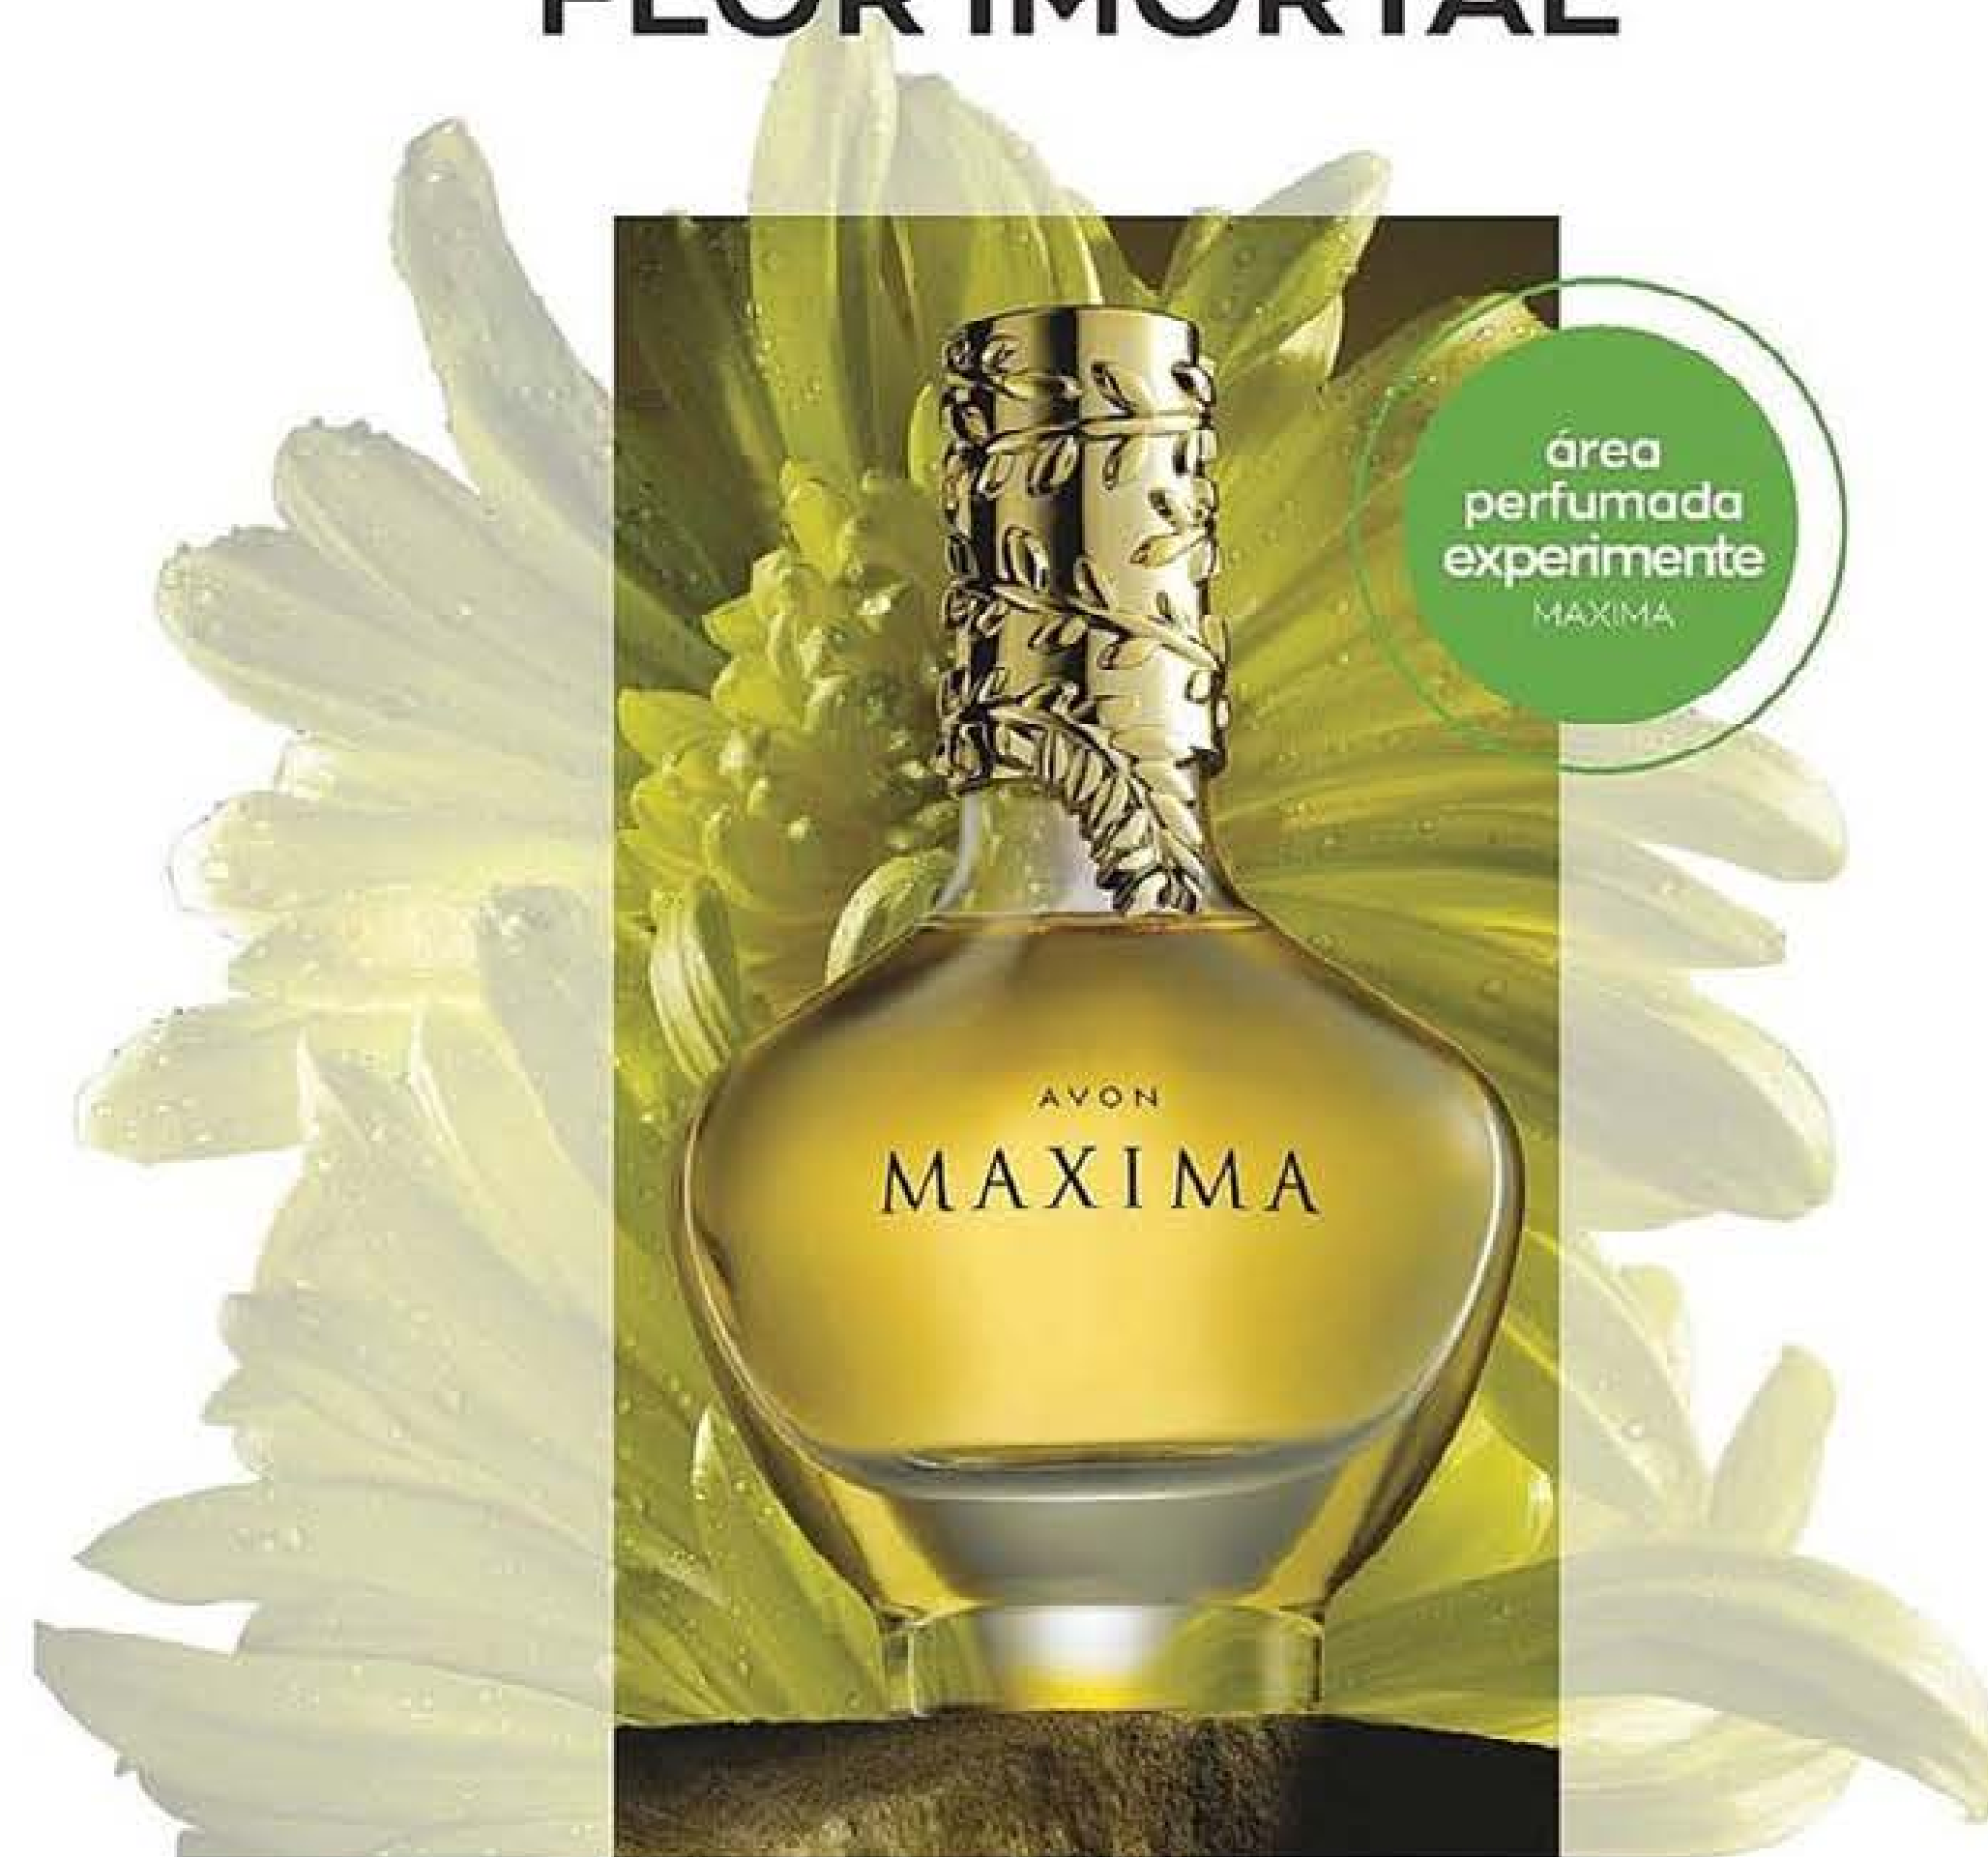

POR APENAS **18,99€**

CÓDIGO 677765

NOVO

A PRIMAVERA ESTÁ A CHEGAR...
ESCOLHA O FASCÍNIO DA
FLOR DE PÊSSEGO

199539
MESMERIZE MYSTIQUE AMBER
EAU DE PARFUM EM SPRAY PARA ELA 50 ml
20,00€

16€₉₉
339,80€/1l

NOTAS OLFATIVAS
Floral/Oriental. Frutada.

INGREDIENTES
Pêssego. Jasmim. Âmbar.

A PRIMAVERA ESTÁ A CHEGAR...
ESCOLHA A MAGIA DA
FLOR IMORTAL

197632
MAXIMA
EAU DE PARFUM EM SPRAY PARA ELA 50 ml
30,00€

25€₀₀
500,00€/1l

NOTAS OLFATIVAS
Floral / Oriental. Amadeirada.

INGREDIENTES
Nectarina, Jasmim, Flor Imortal

A PRIMAVERA ESTÁ A CHEGAR...
ESCOLHA A EXCLUSIVIDADE DA
ORQUÍDEA NEGRA

165779
RARE FLOWERS NIGHT ORCHID
EAU DE PARFUM EM SPRAY PARA ELA 50 ml
22,00€

16€
99
339,80€/l