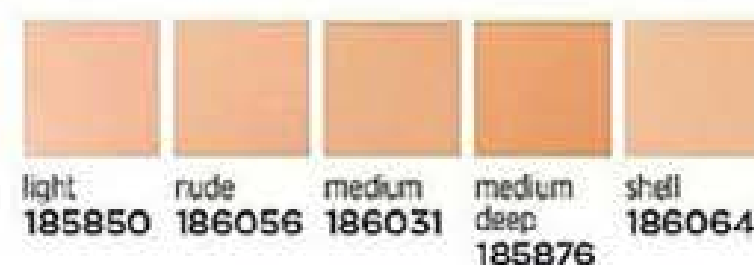

PRIMER APERFEIÇADOR

PRIMÁRIO SEM COR
DISFARÇA OS POROS,
LINHAS E BRILHOS

154161
MAGIX PRIMÁRIO
PARA ROSTO FPS 20
30 ml

13€
50

CREME CORRETOR

COBERTURA, PROTEÇÃO E CORREÇÃO

light 185850
rude 186056
medium 186031
medium deep 185876
shell 186064