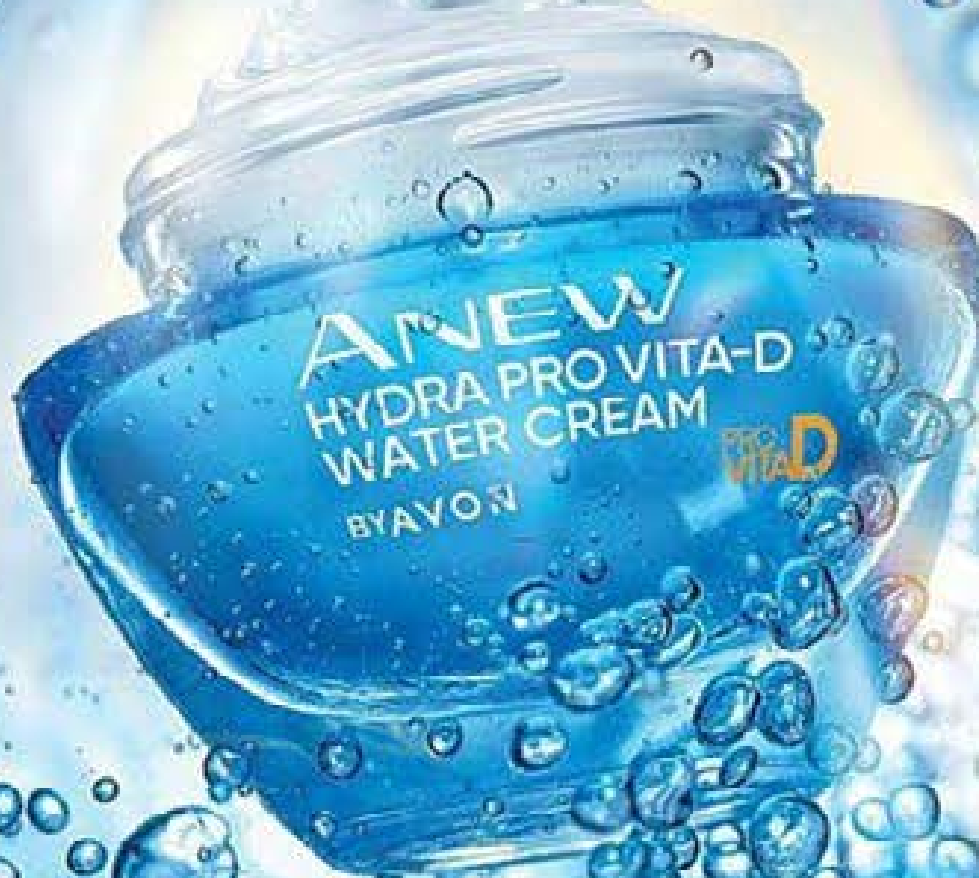

AVON

CAMPANHA 12
JUNHO 2021

www.avon.pt

ENVIO
DIRETO

NOVO

COM
EXCLUSIVA

PRO
VITA-D*

TECNOLOGIA

NESTE VERÃO A TUA PELE PRECISA DE ÁGUA

**SELA A HIDRATAÇÃO
POR 72H***

*Após múltiplas aplicações. Estudo clínico.