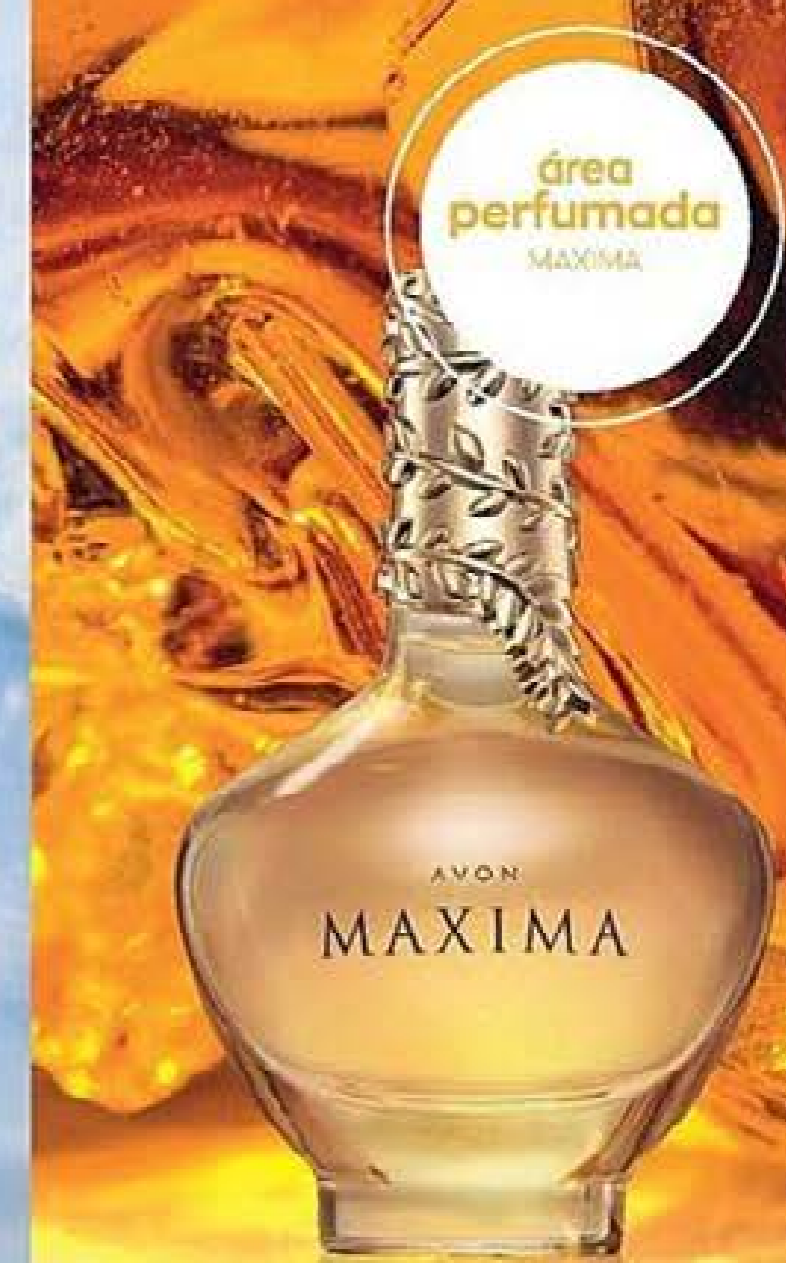

#AVON #WatchMeNow #Pride #Orgulho

AVON
WATCH ME
NOW
#WATCHMENOW

CUIDA DE TI COM AROMAS DE LUXO

A ATRAÇÃO É MAGNÉTICA

O MÁXIMO DE TI

**NOTAS
OLFATIVAS**

Amadeirada. Frutada.

171249
ATTRACTION EAU DE
PARFUM EM SPRAY
PARA ELA 50 ml
25,00€