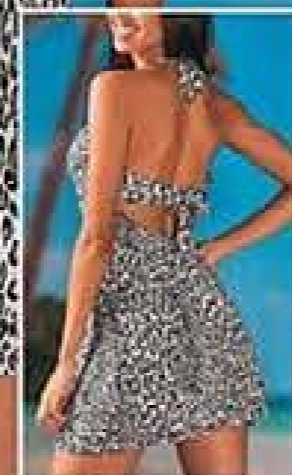

NOVO

Alças ajustáveis

Copas almofadadas