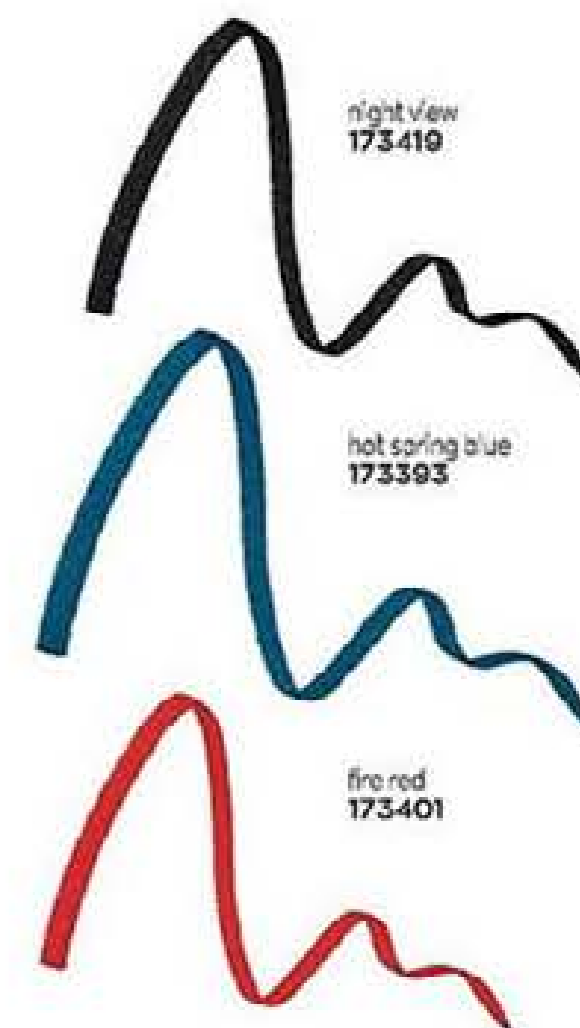

night view
173419

hot spring blue
173393

fire red
173401