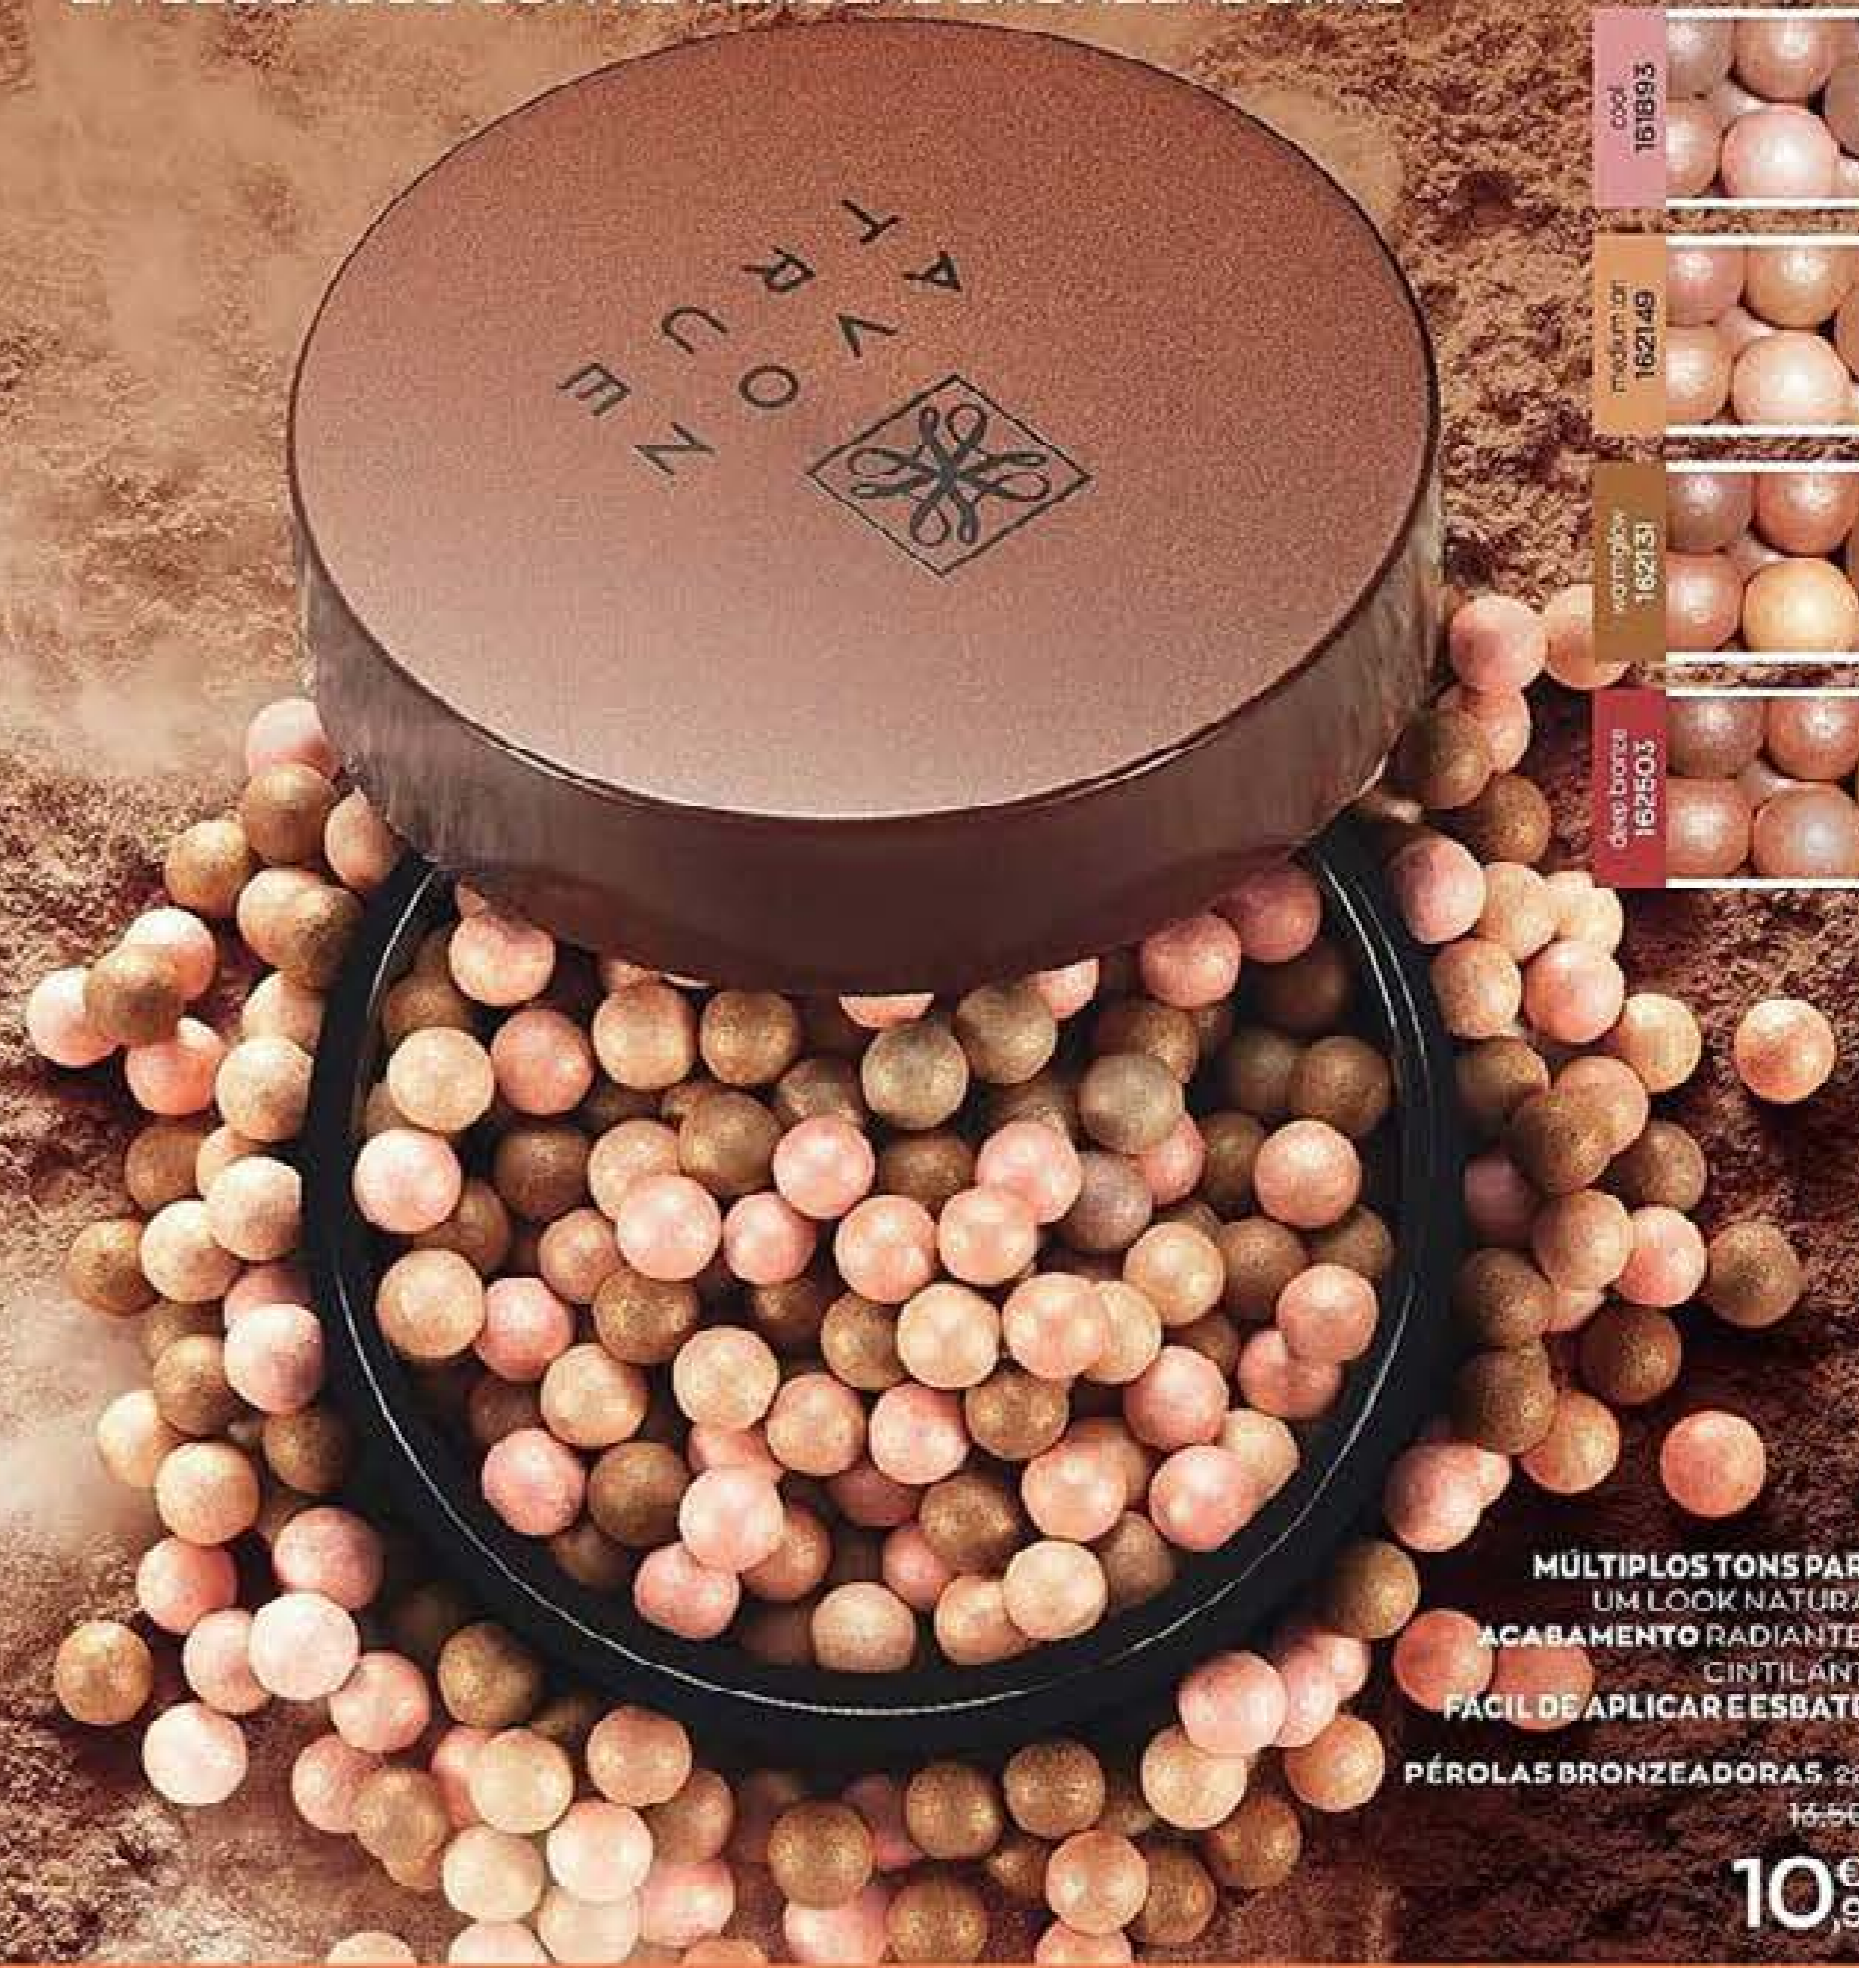

DÁ ÀS TUAS MAÇÃS DO ROSTO UM TOQUE NATURAL DE VERÃO

DÁ À TUA PELE UM BRILHO NATURAL DE VERÃO EM SEGUNDOS COM AS PÉROLAS BRONZEADORAS

- cool
  161893
- medium tan
  162149
- warm glow
  162131
- deep bronze
  162503

MÚLTIPLOS TONS PARA
UM LOOK NATURAL
ACABAMENTO RADIANTE E
CINTILANTE
FÁCIL DE APLICAR E SBATER

PÉROLAS BRONZEADORAS 22 g
13,50€

10€
99

A 2ª UNIDADE POR 5€
99