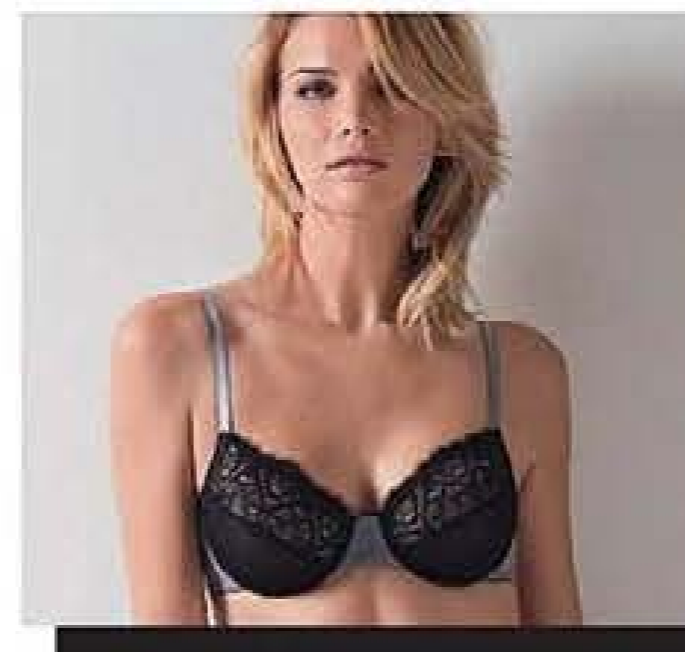

**...SENTE-TE
PERFEITAMENTE
CONFORTÁVEL**

SOUTIEN*
GREY (MODA)

Copas almofadadas, com aros. Tecido
principal: 47% algodão, 47% modal,
6% elastano. Renda: 80% poliamida,
20% elastano.

**27€
,99**

S - 38 506071 M - 40 506089 L - 42 506139

Costas em algodão e
alças ajustáveis

BODY*
GREY (MODA)

Copas almofadadas, com aros.
Aperta com botões. Tecido principal:
47% algodão, 47% modal, 6% elastano.
Renda: 80% poliamida, 20% elastano.

**29€
,99**

S - 38 488379 M - 40 488387 L - 42 488395