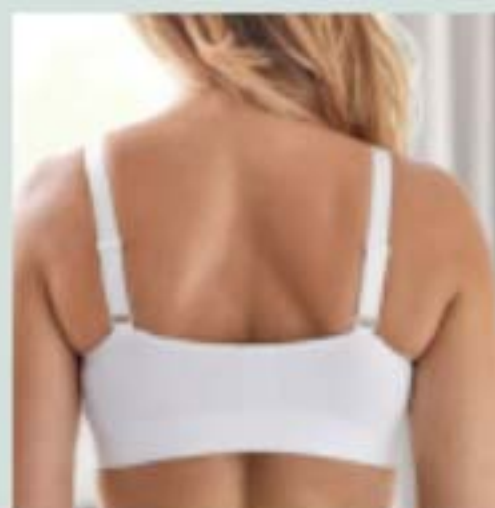

THE
**ONE
BRA**

Sou
**MUITO
CONFORTÁVEL**

Não é visível
através da
roupa!

AGORA COM ALÇAS MAIS
LARGAS E AJUSTÁVEIS

NOVAS COPAS
MAIS SEGURAS,
COM ALMOFADAS
REMOVÍVEIS

SEM AROS,
SEM PROBLEMAS

AGORA COM UMA BANDA
INFERIOR MAIS LEVE