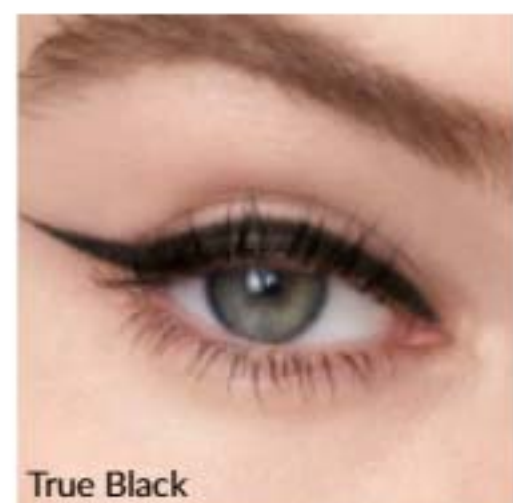

Bold in Black

A MONTRA DE OLHOS

True Black

DELINEADOR KOHL

Com esponja incorporada, perfeita para criar um look de olhos esfumados ousados.

Big Intense Kohl
Delineador para Olhos

6,99 €