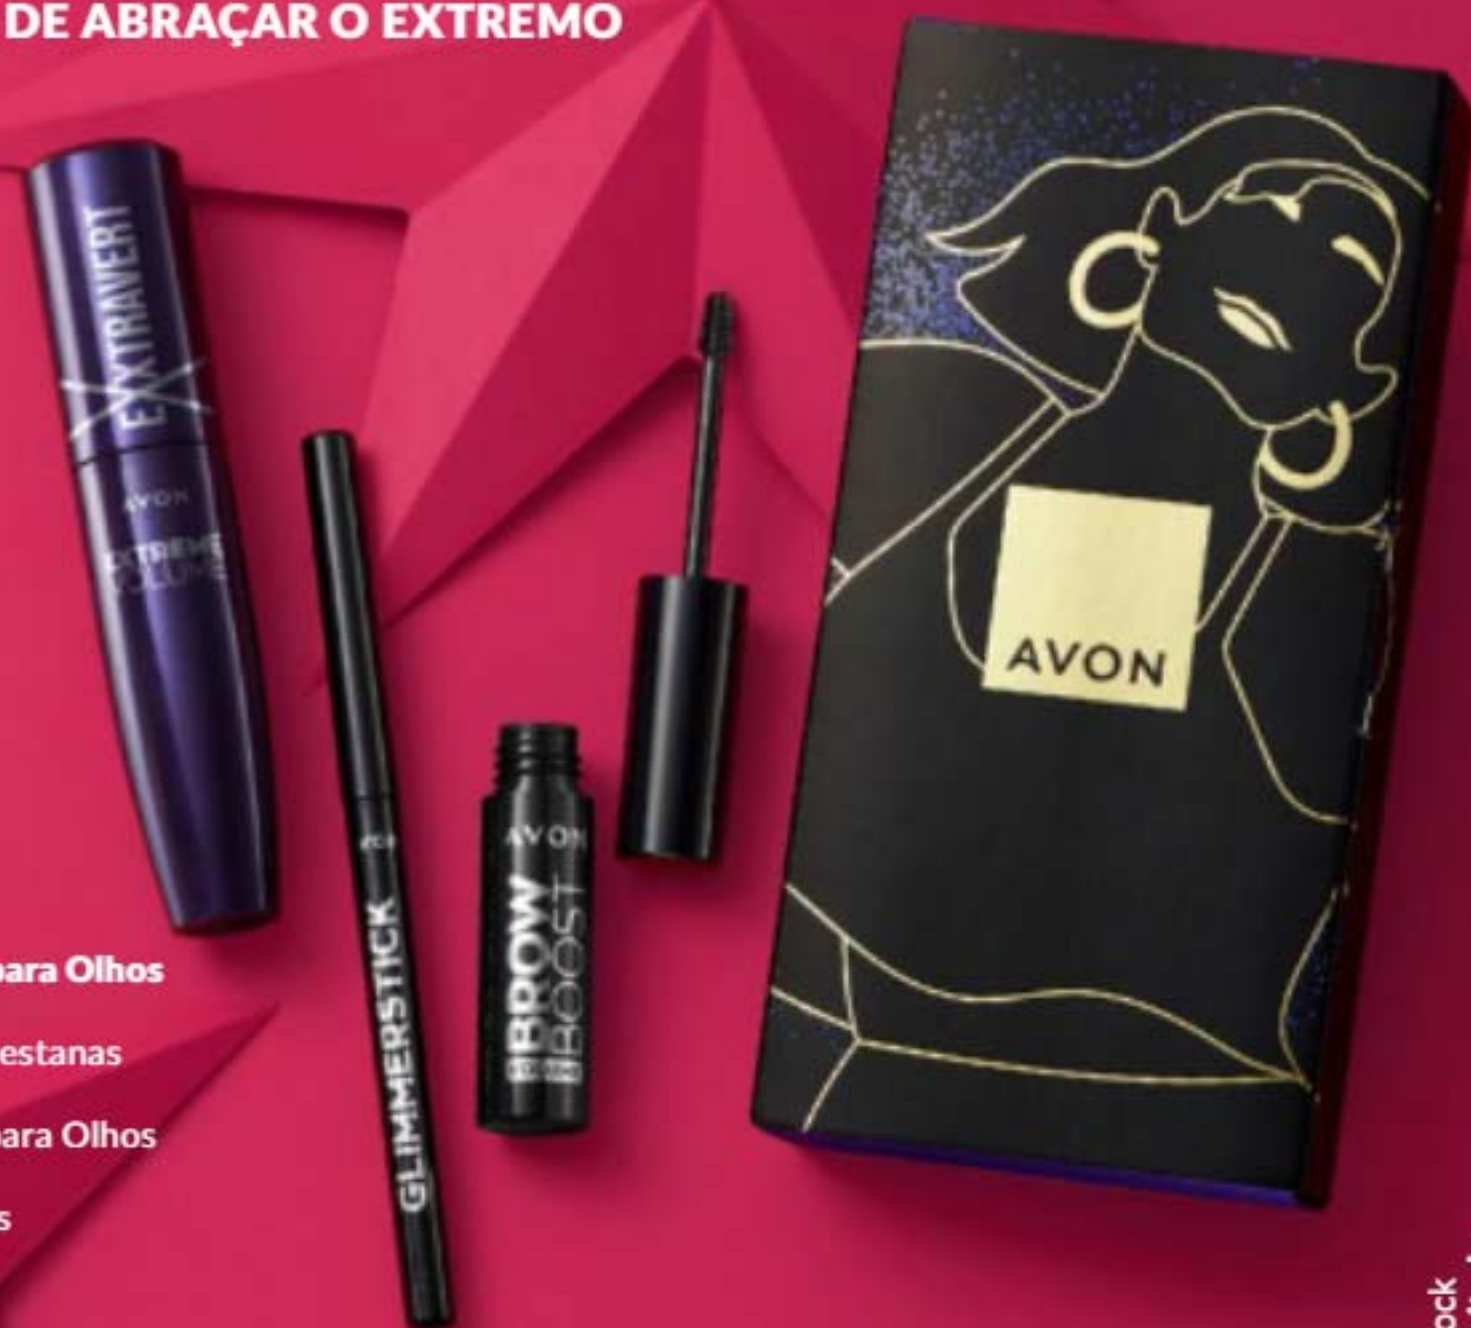

NOVOS

OFERECE O PODER DE IDEIAS GENIAIS

- 162305**  
Conjunto Lash Genius  
Conjunto contém:  
• Lash Genius 5-em-1 Máscara para Pestanas (Blackest Black) | 10 ml |  
• Glimmerstick Delineador para Olhos (Blackest Black)

16,99 €

OFERECE O PODER DE ABRAÇAR O EXTREMO

- 160556**  
Conjunto de Maquiagem para Olhos  
Conjunto contém:  
• Extravert Máscara para Pestanas (Blackest Black) | 9,5 ml |  
• Glimmerstick Delineador para Olhos (Blackest Black)  
• Máscara para Sobrancelhas Transparente | 3,3 ml |

**BATOM PARA LÁBIOS ULTRA HIDRATANTE**

Uma cor mate acetinada e um conforto que dura todo o dia.  
Com Óleos, Manteiga de Karité e Vitamina E

Stock Ilimitado  
Compra antes que acabe!

**VERNIZ PARA AS UNHAS ULTRA RÁPIDO**