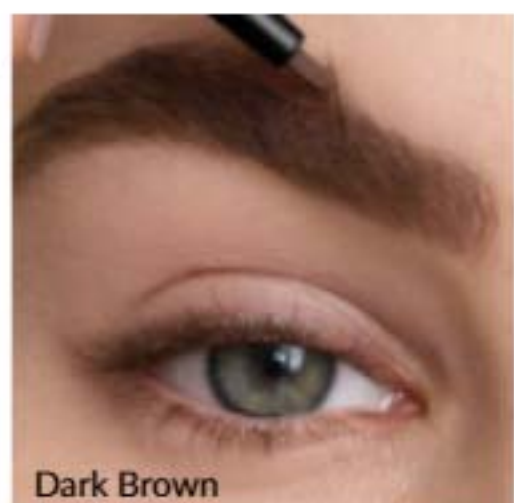

Dark Brown

DELINEADOR DE SOBRANCELHAS

Com ponta pontiaguda para definição, e uma base mais larga para preenchimento de cor.

Brow Sculpting
Delineador para Sobrancelhas

9,99 €