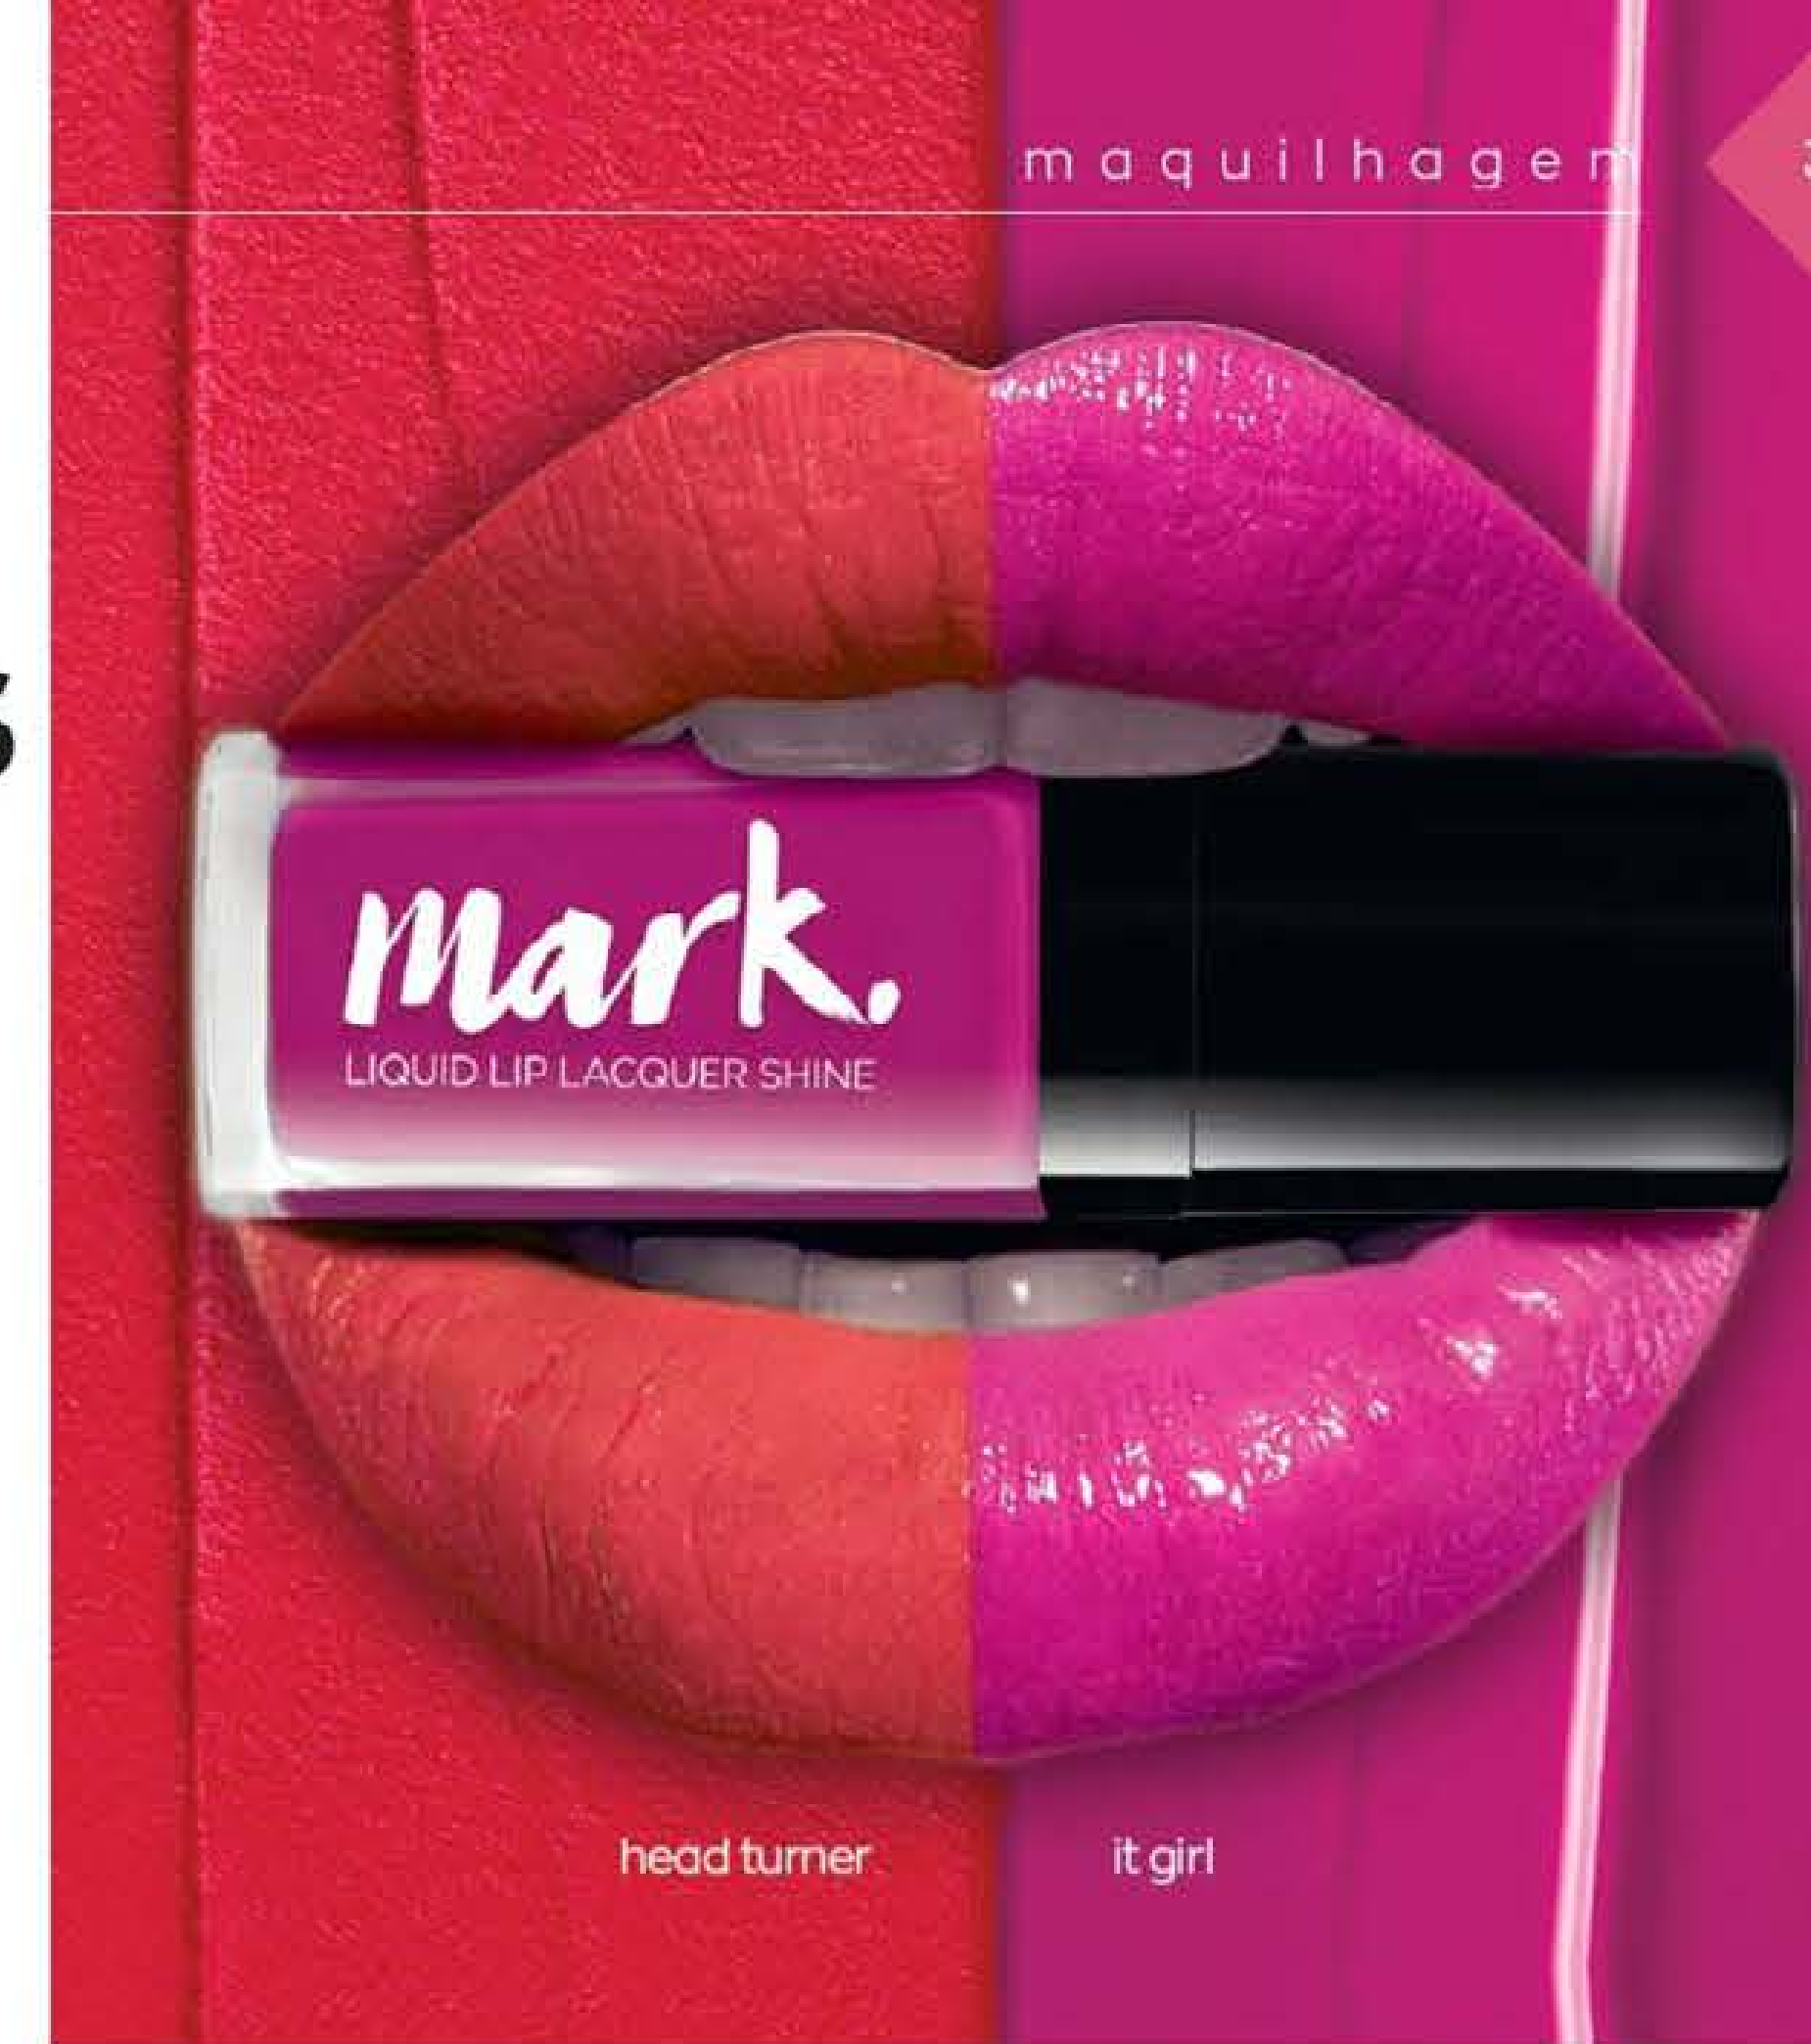

BATOMS LÍQUIDOS VIBRANTES

Cor máxima e sensação confortável em mate ou brilhante

BATOM LÍQUIDO 7 ml
10,50€

7€₉₉

head turner

it girl

MATE						
downtown edge 152116	pinking about you 192120	nude vibes 152033	dare to bare 192153	naked crush 152157	rosy flush 152108	tko 192351
fabulousity 192377	maneater 192336	flushed 192179	head turner 192161	orange you happy 192344	irresistible 192328	passion-it 192369
BRILHANTE						
blushing 192419	skyline nude 151654	sugar rush 151852	nudetitude 192393	vintage smoke 151753	chic feeling 151639	mauve over 192401
love bite 192427	lacquered up 192385	redhead 192443	it girl 192435	love spell 192682	pouty 192484	dark & stormy 154922

QUAL O SEU LOOK PREFERIDO?