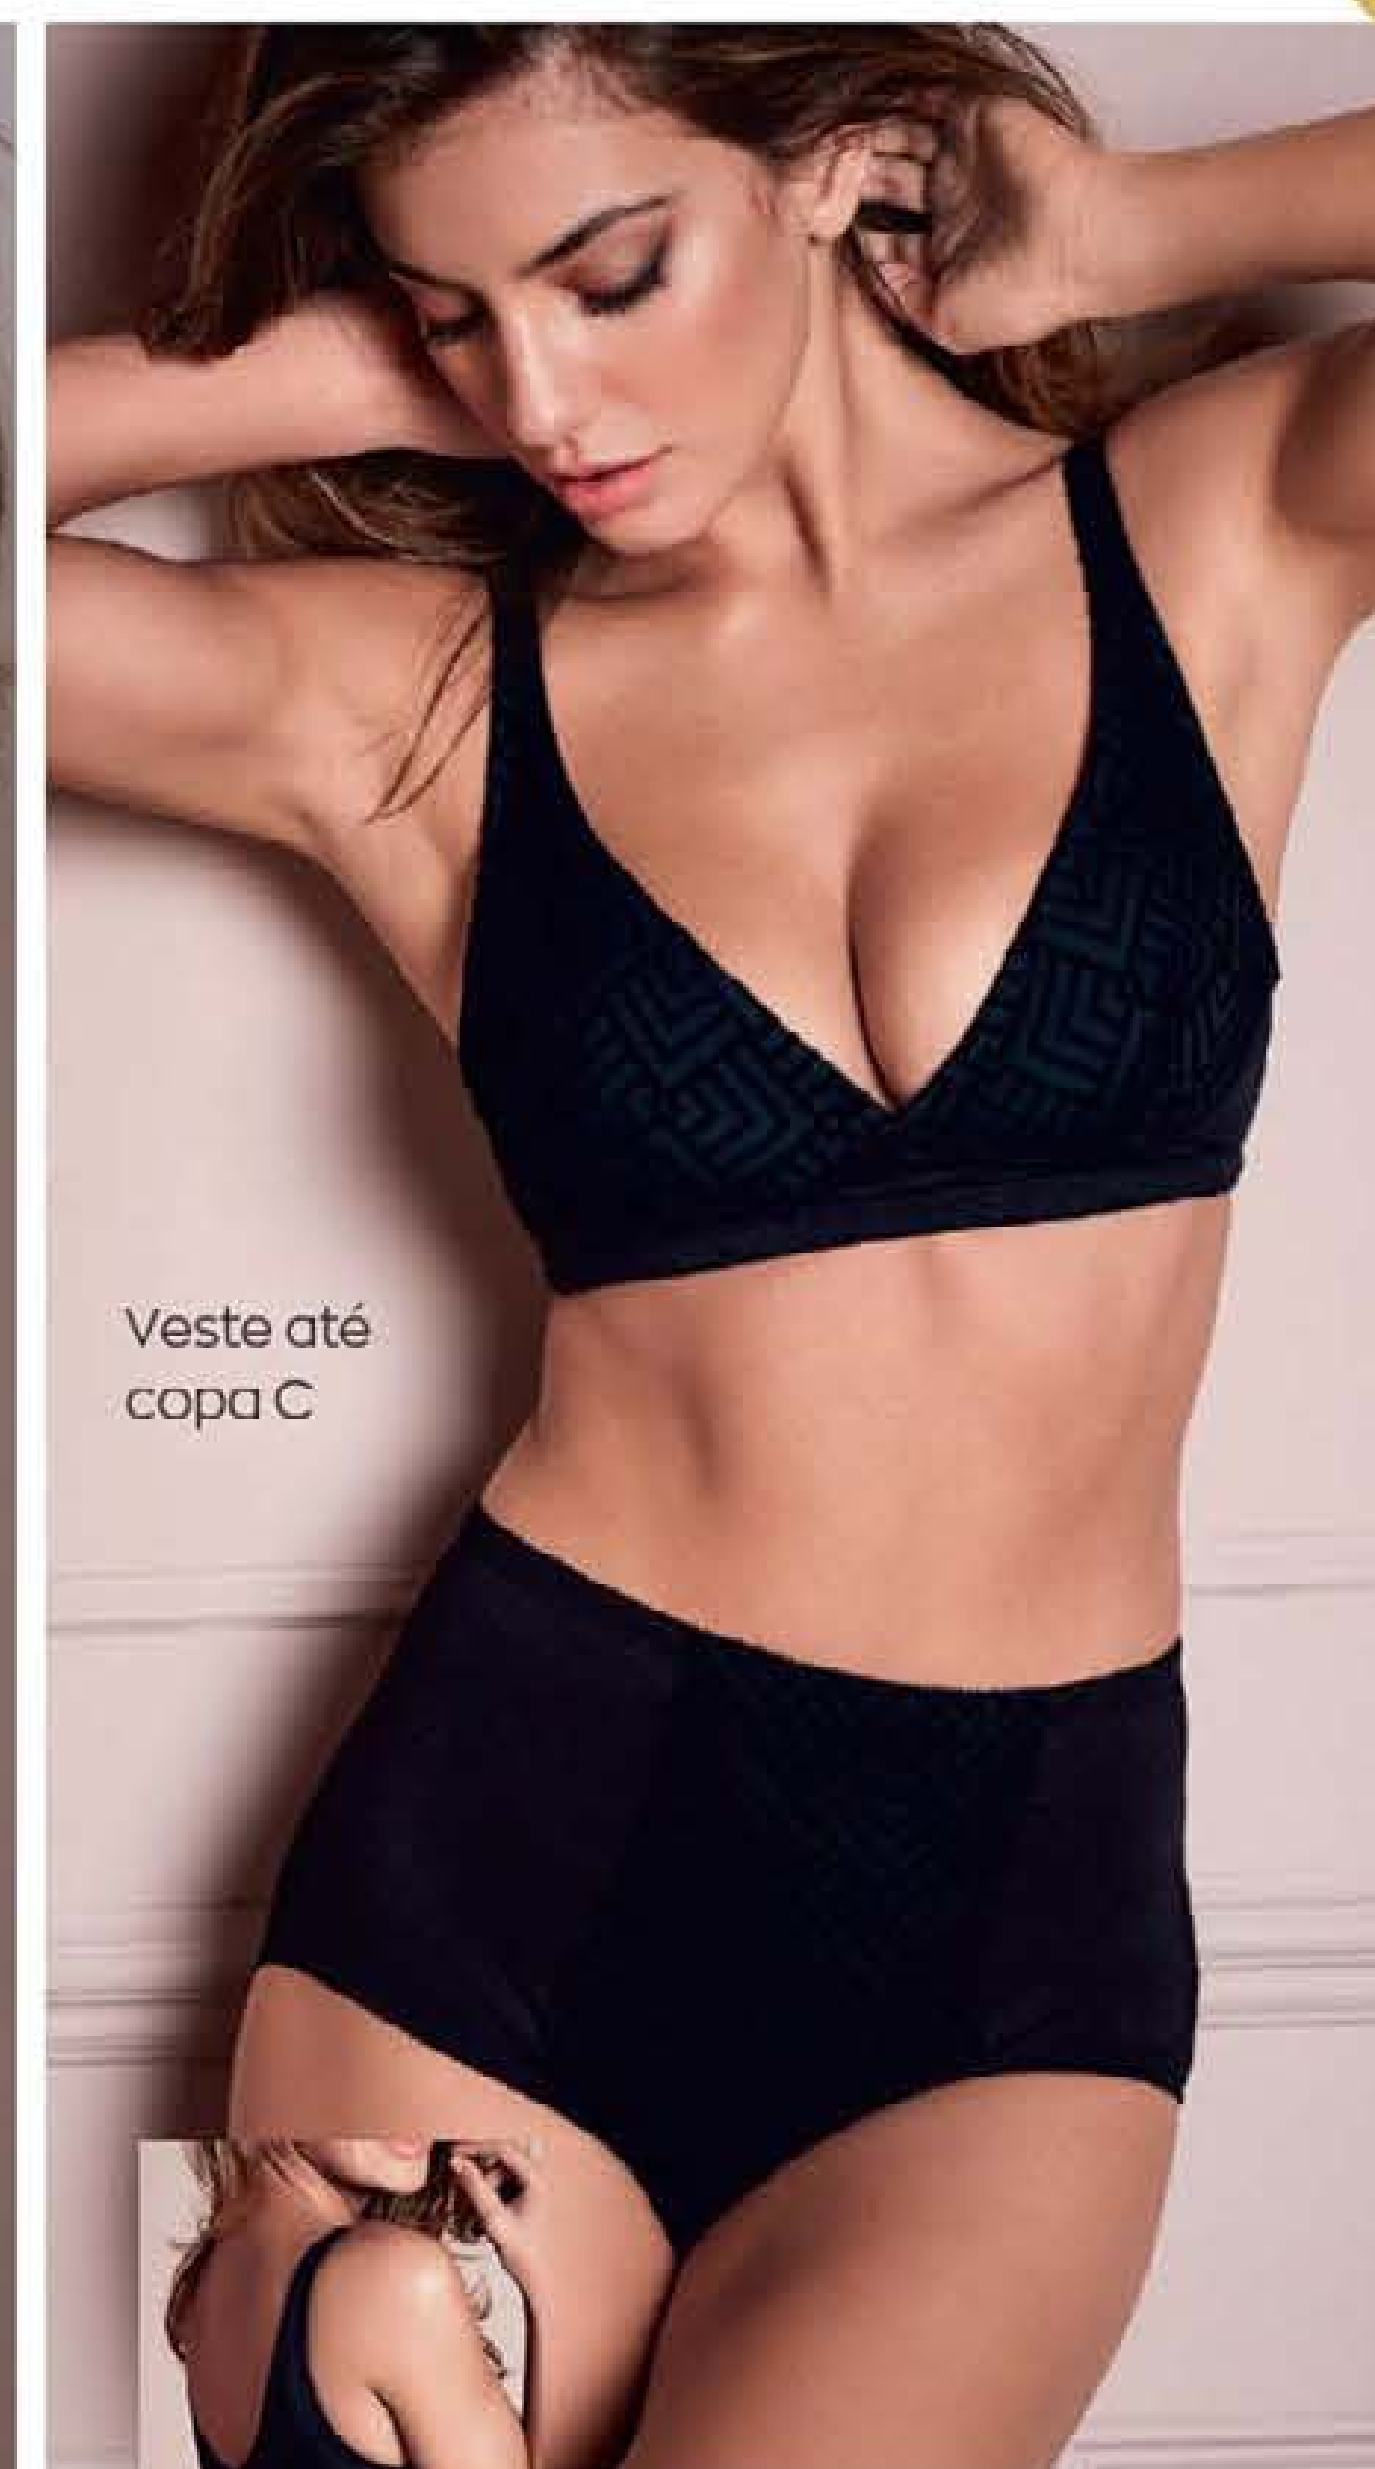

Veste até
copa C

SOUTIEN*
GEO FLOCK (MODA)

Exterior: 88% poliamida, 12% elastano. Interior: 90% poliéster, 10% elastano.

24,99€
19,99

36/38	508192	44/46	508275
40/42	508200	48/50	508283

CUECA*
GEO FLOCK (MODA)

Tecido: 88% poliéster, 12% elastano. Costura: 90% poliéster, 10% elastano. Malha: 94% poliéster, 6% elastano. Reforço 100% algodão

19,99€
12,99

36/38	507756	44/46	507988
40/42	507764	48/50	508184

*STOCK LIMITADO