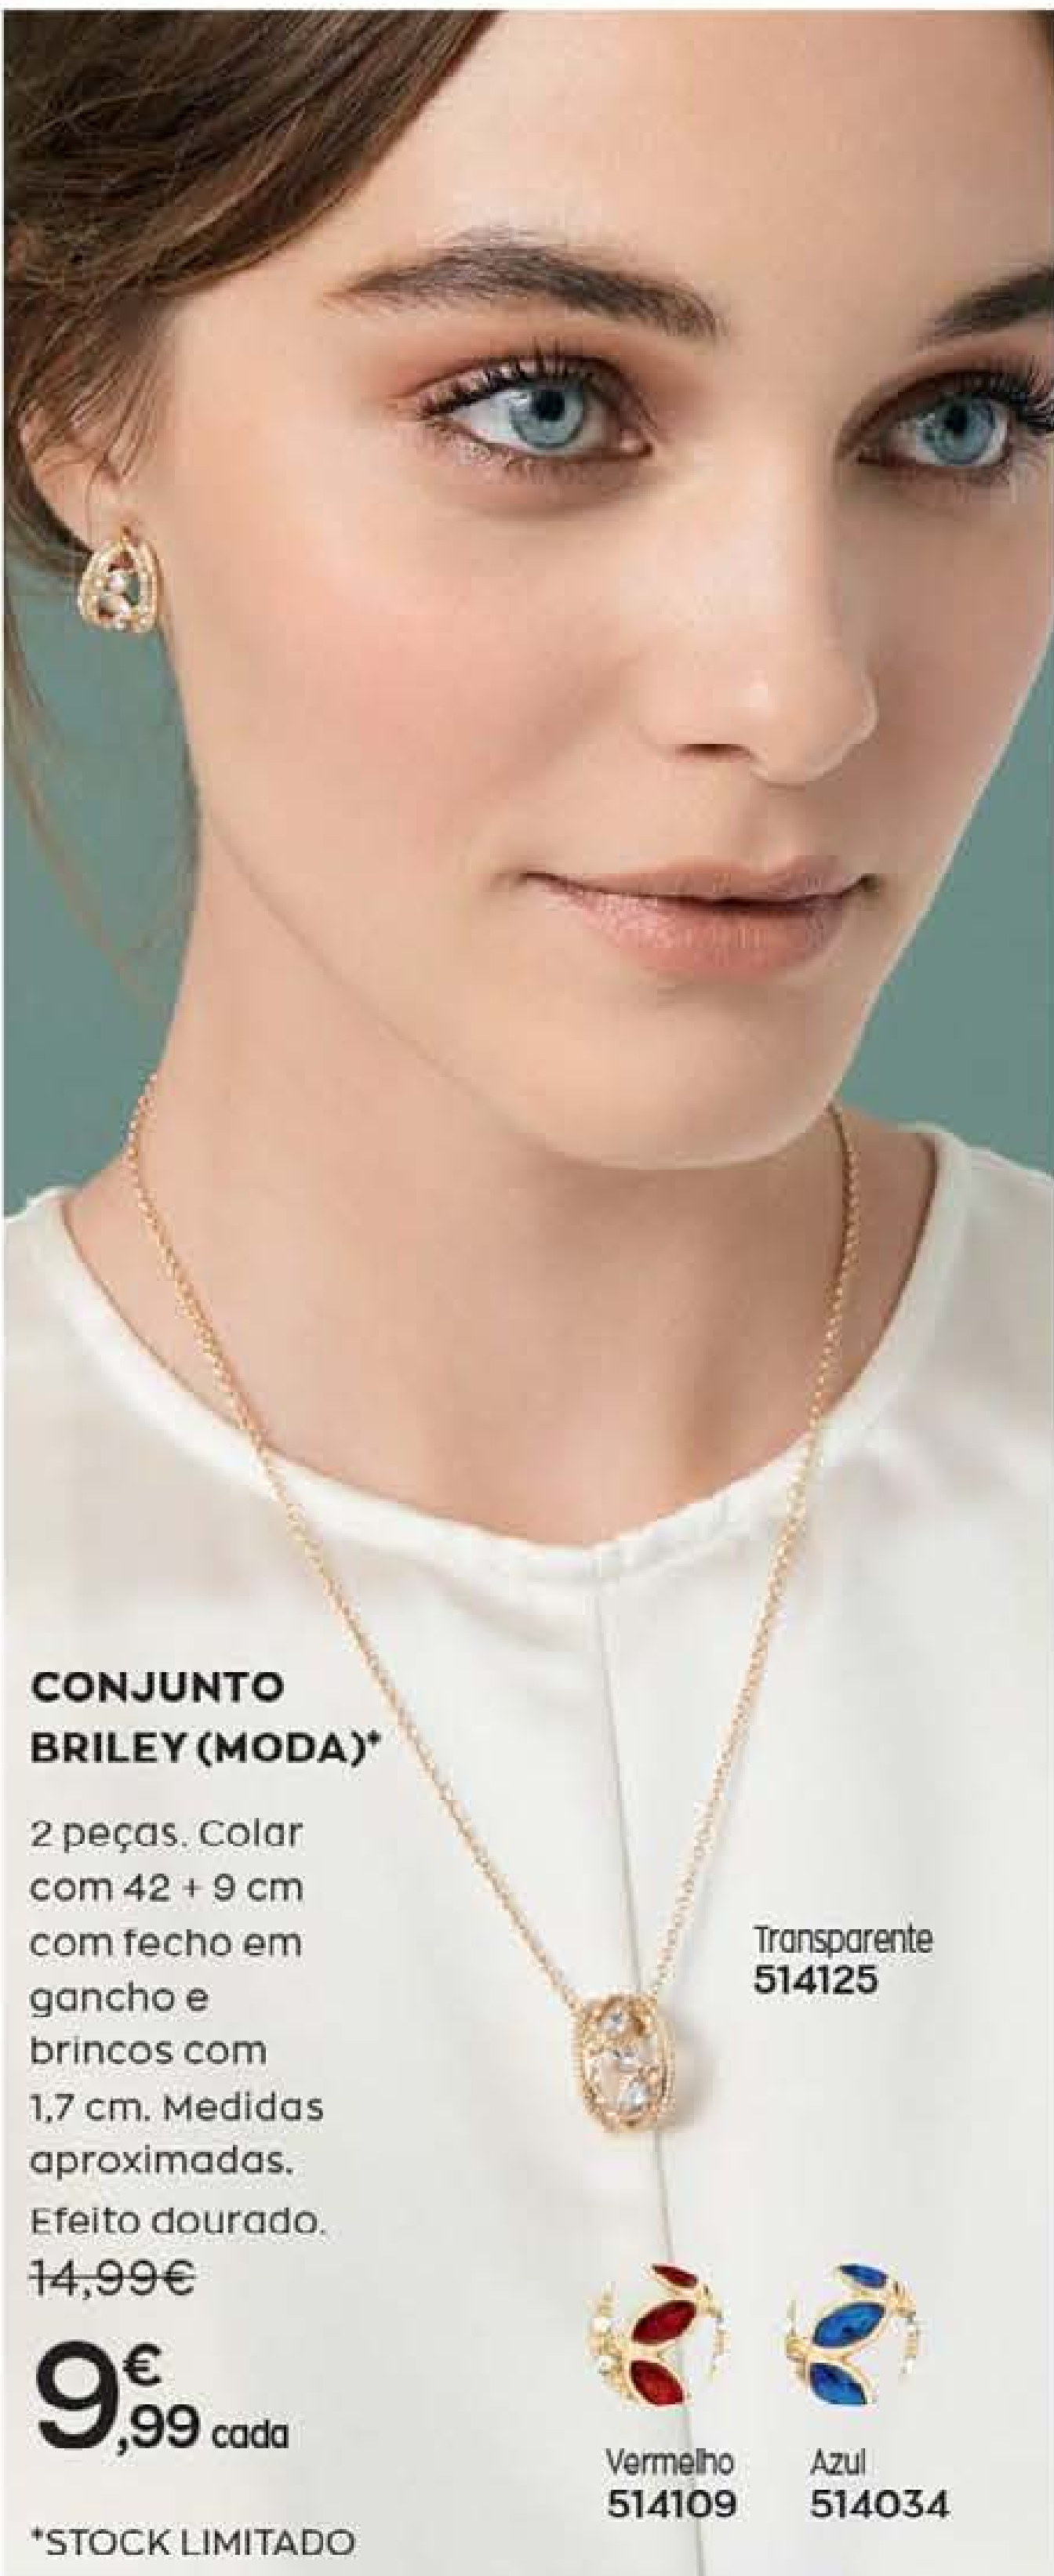

**CONJUNTO
BRILEY (MODA)***

2 peças. Colar com 42 + 9 cm com fecho em gancho e brincos com 1,7 cm. Medidas aproximadas. Efeito dourado.

14,99€
9,99€ cada

*STOCK LIMITADO

Transparente
514125

Vermelho 514109
Azul 514034

AVON.PT