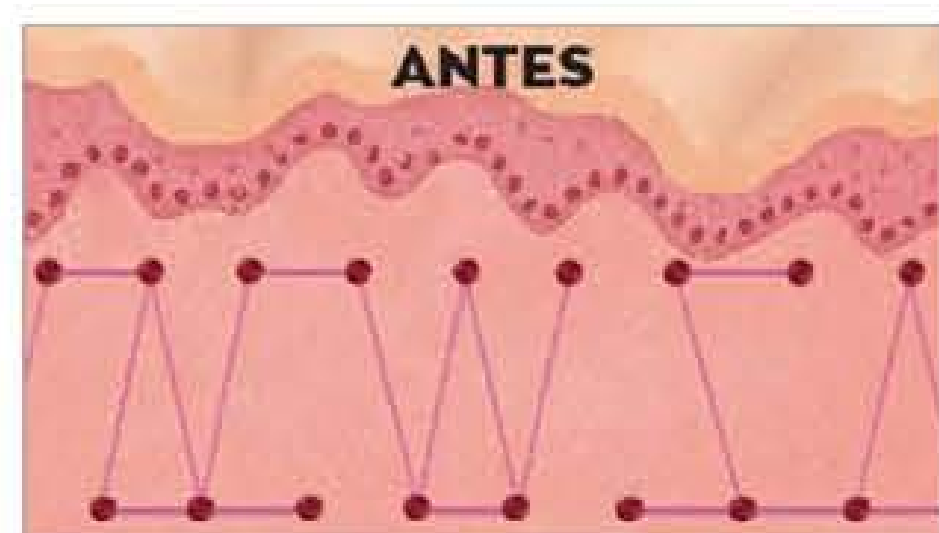

ANEW
SKIN RESET

AVON.PT

cuidado da pele

3

REDESCUBRA A PELE DE BEBÉ

COM A PATENTEADA
TECNOLOGIA ANWE
PROTINOL™

AUMENTE A PRODUÇÃO DE COLAGÉNIO

PROTINOL™ é a última inovação da Anew que comprovou restaurar os níveis de colagénio III (colagénio de bebé) responsável pela elasticidade da pele dos bebés e que rapidamente diminui com a idade

O RESULTADO?

Pele mais forte e visivelmente mais saudável, com maior volume e firmeza.

Recupera 7 anos de perda de colagénio em 7 dias*

PROTINOL™ OFERECE À PELE UMA MELHOR QUALIDADE DE COLAGÉNIO

A pele adulta perde elasticidade e firmeza devido à diminuição de colagénio.

O impulso de colagénio dual com protinol superior ajuda a fortalecer a pele com efeitos imediatos e que se prolongam ao longo do tempo.

- Colagénio I
- Colagénio III (colagénio de bebé)

* Diagrama apenas para efeitos ilustrativos