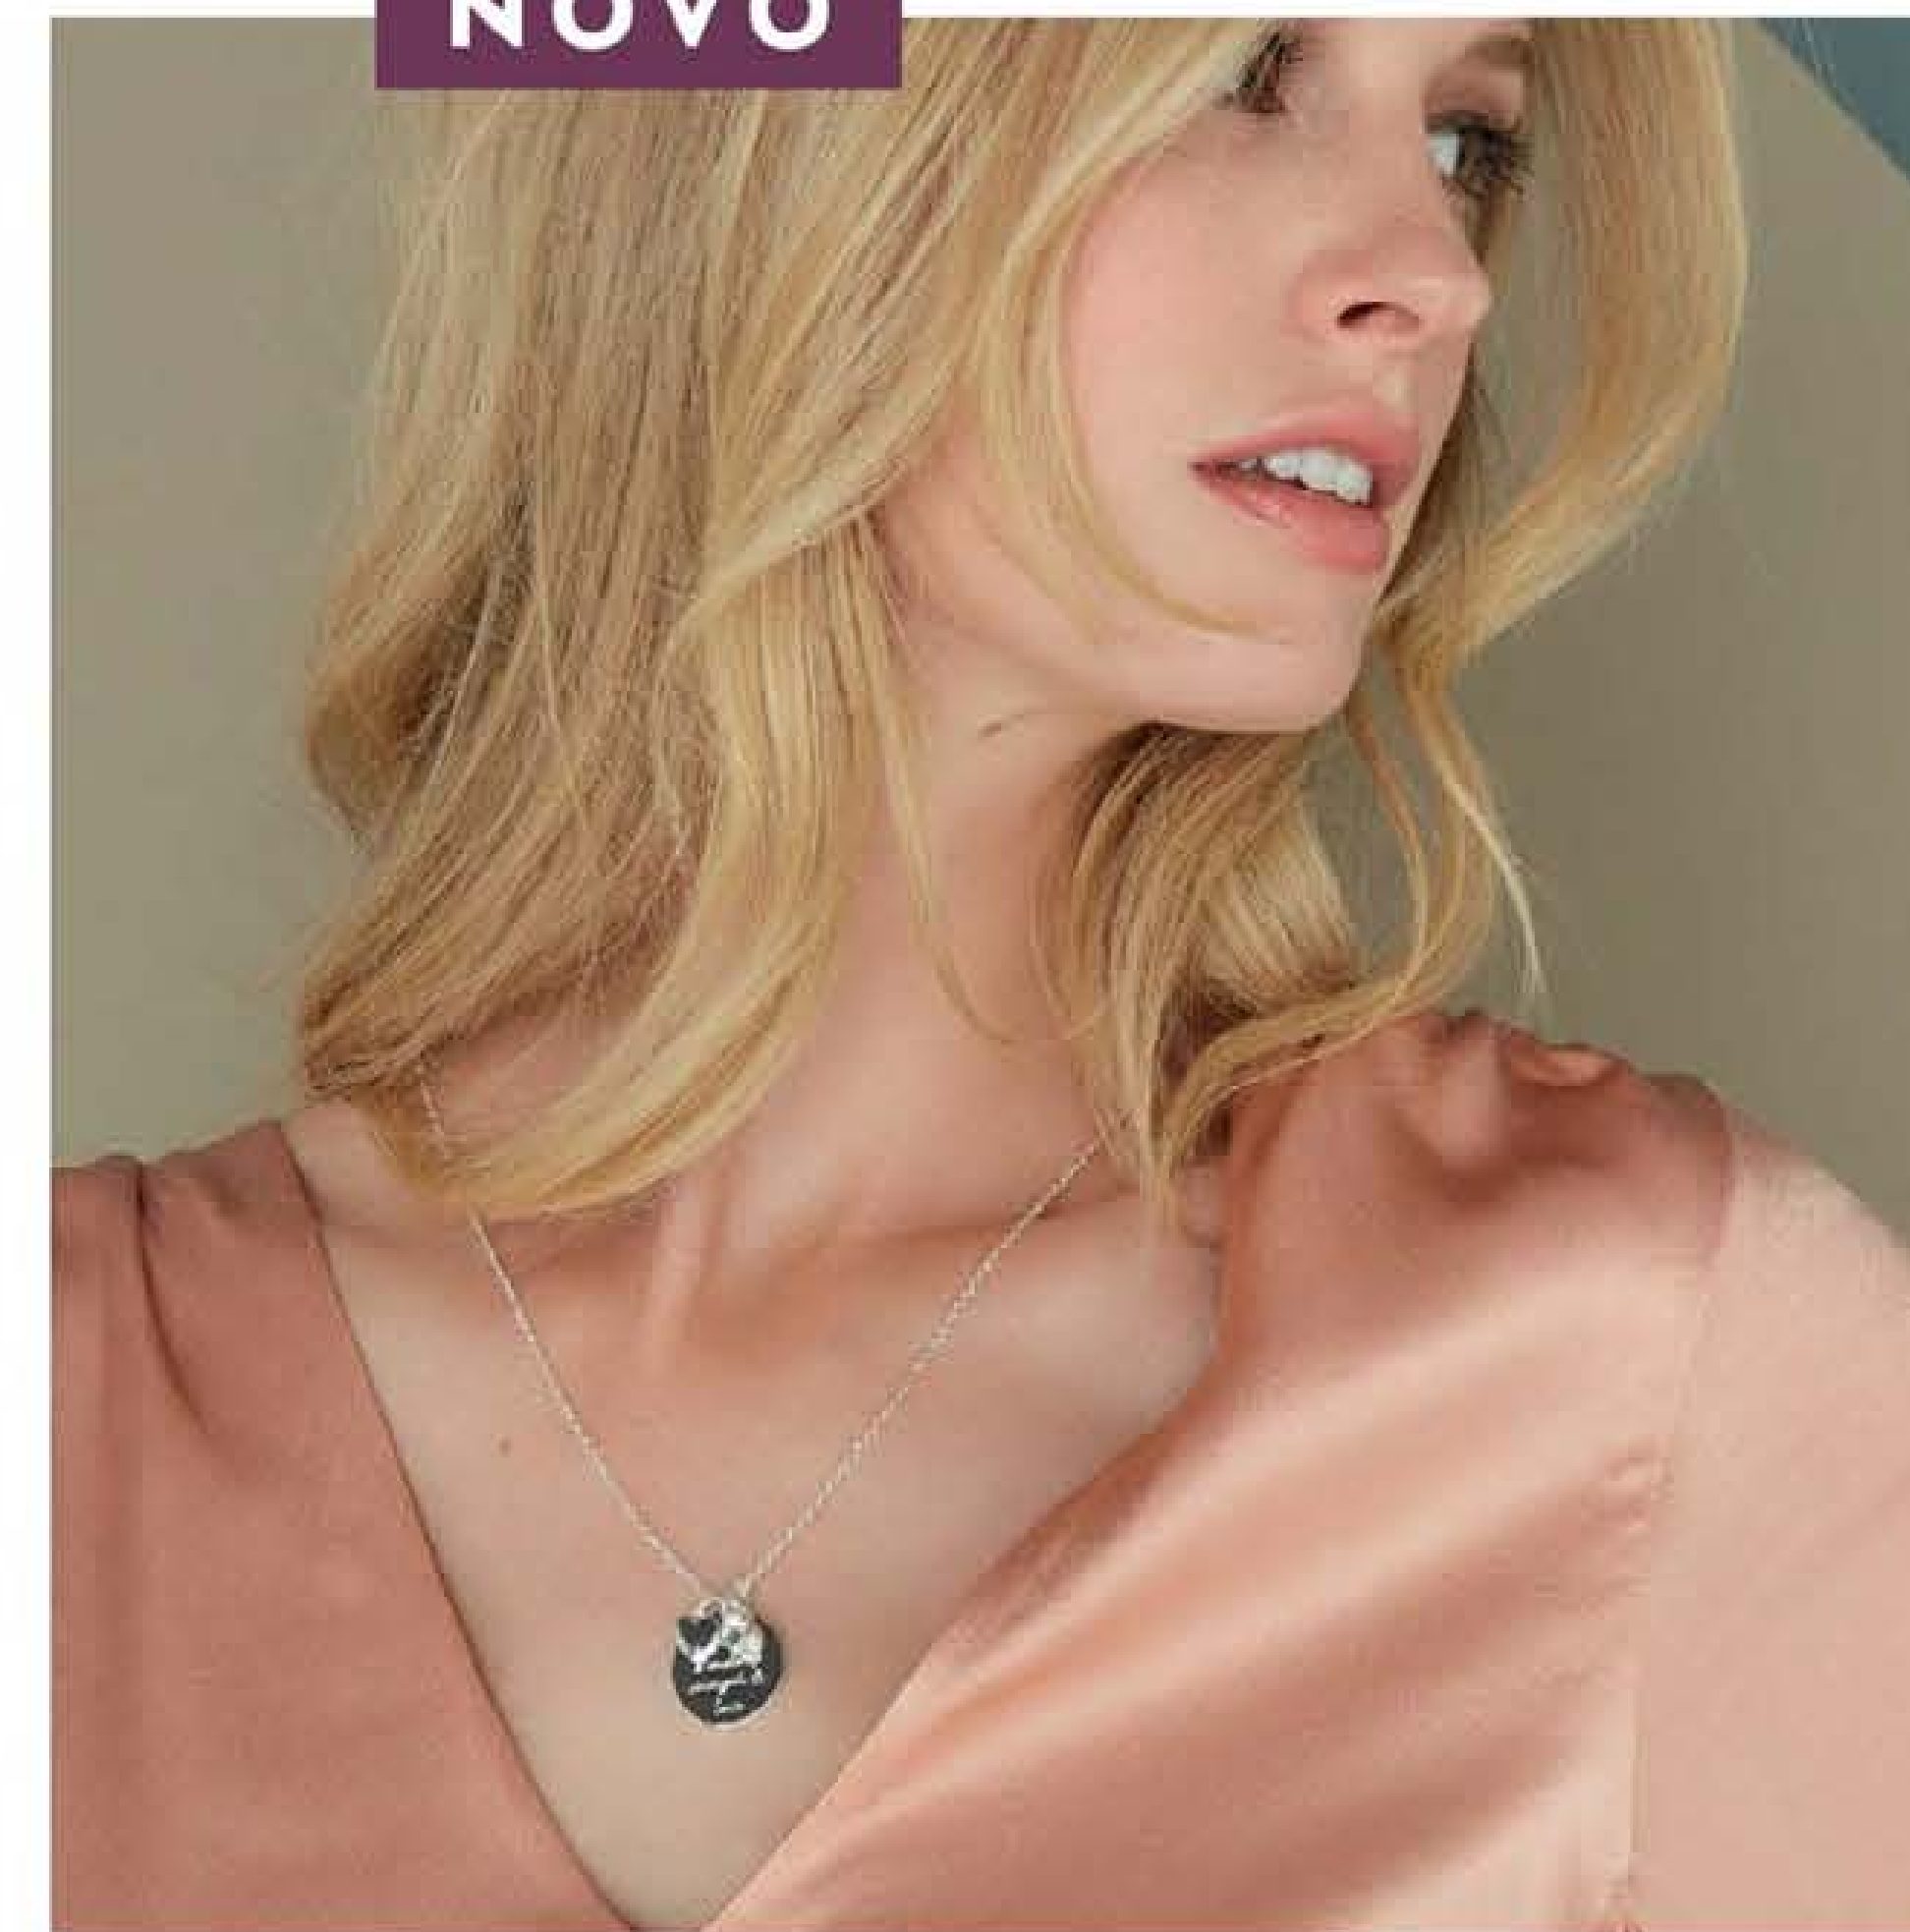

795393
CREME DE DIA
REJUVENESCEDOR &
CREME DE NOITE 30 ml

52,00€

NOVO**ESCOLHA
O SEU
PENDENTE:****LUA**
para quem
estabelece
metas altas**ESTRELA**
para grandes
sonhadoras**CORAÇÃO**
para as almas
românticas**CRUZ**
para os
corações fiéis**COLAR**