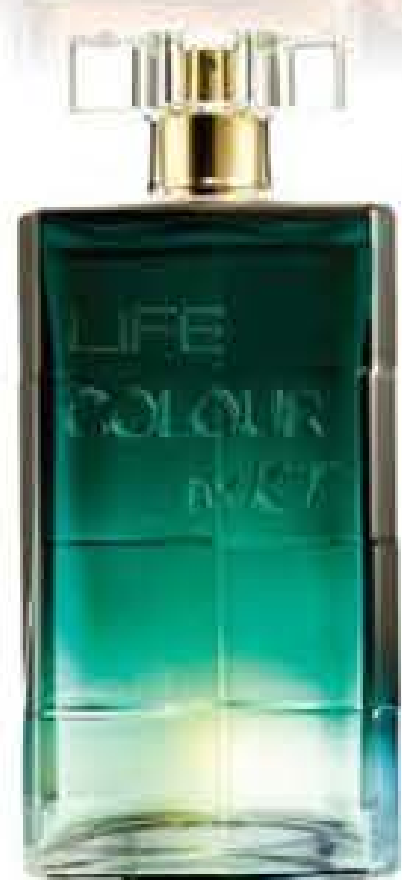

17€
 ,99

239,87€/1L

**NOTAS OLFATIVAS**

Oriental. Gourmand.

172643
TOMORROW
EAU DE TOILETTE
EM SPRAY PARA ELE 75 ml
 25,00€

19€
 ,99

266,53€/1L

**NOTAS OLFATIVAS**

Aromática. Aquática.

171835
AVON LIFE COLOUR
EAU DE TOILETTE
EM SPRAY PARA ELE 75 ml
 32,00€

27€
 ,00

360,00€/1L

**O PODER DA
 SEDUÇÃO**

área
 perfumada
 experimente
 MESMERIZE
 BLACK

**NOTAS OLFATIVAS**Oriental.
Amadeirada.