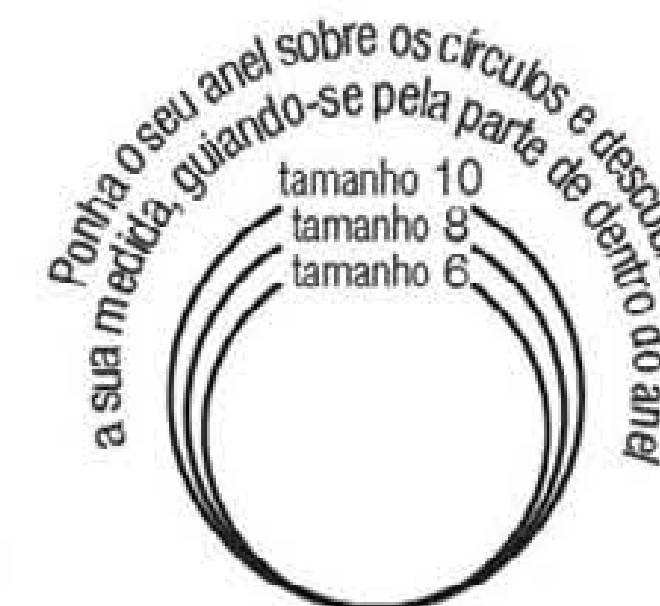

6 493445 8 494823 10 494831