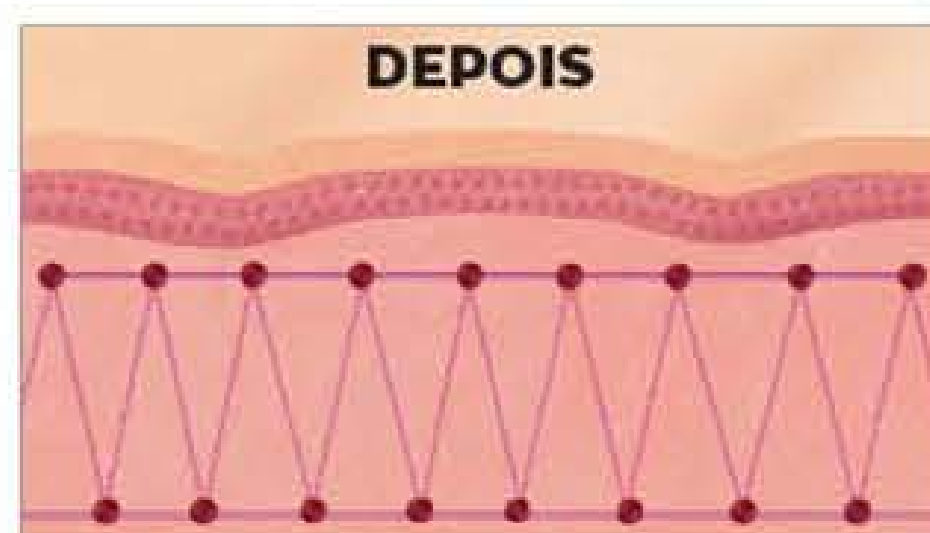

ANEW
SKIN RESET

AVON.PT

cuidado da pele

3

REDESCUBRA A PELE DE BEBÉ

COM A PATENTEADA
TECNOLOGIA ANWE
PROTINOL™

AUMENTE A PRODUÇÃO DE COLAGÉNIO

PROTINOL™ é a última inovação da Anew que comprovou restaurar os níveis de colagénio III (colagénio de bebé) responsável pela elasticidade da pele dos bebés e que rapidamente diminui com a idade

O RESULTADO?

Pele mais forte e visivelmente mais saudável, com maior volume e firmeza.

Recupera 7 anos de perda de colagénio em 7 dias*

PROTINOL™ OFERECE À PELE UMA MELHOR QUALIDADE DE COLAGÉNIO

A pele adulta perde elasticidade e firmeza devido à diminuição de colagénio.

O impulso de colagénio dual com protinol superior ajuda a fortalecer a pele com efeitos imediatos e que se prolongam ao longo do tempo.

- Colagénio I
- Colagénio III (colagénio de bebé)

* Diagrama apenas para efeitos ilustrativos