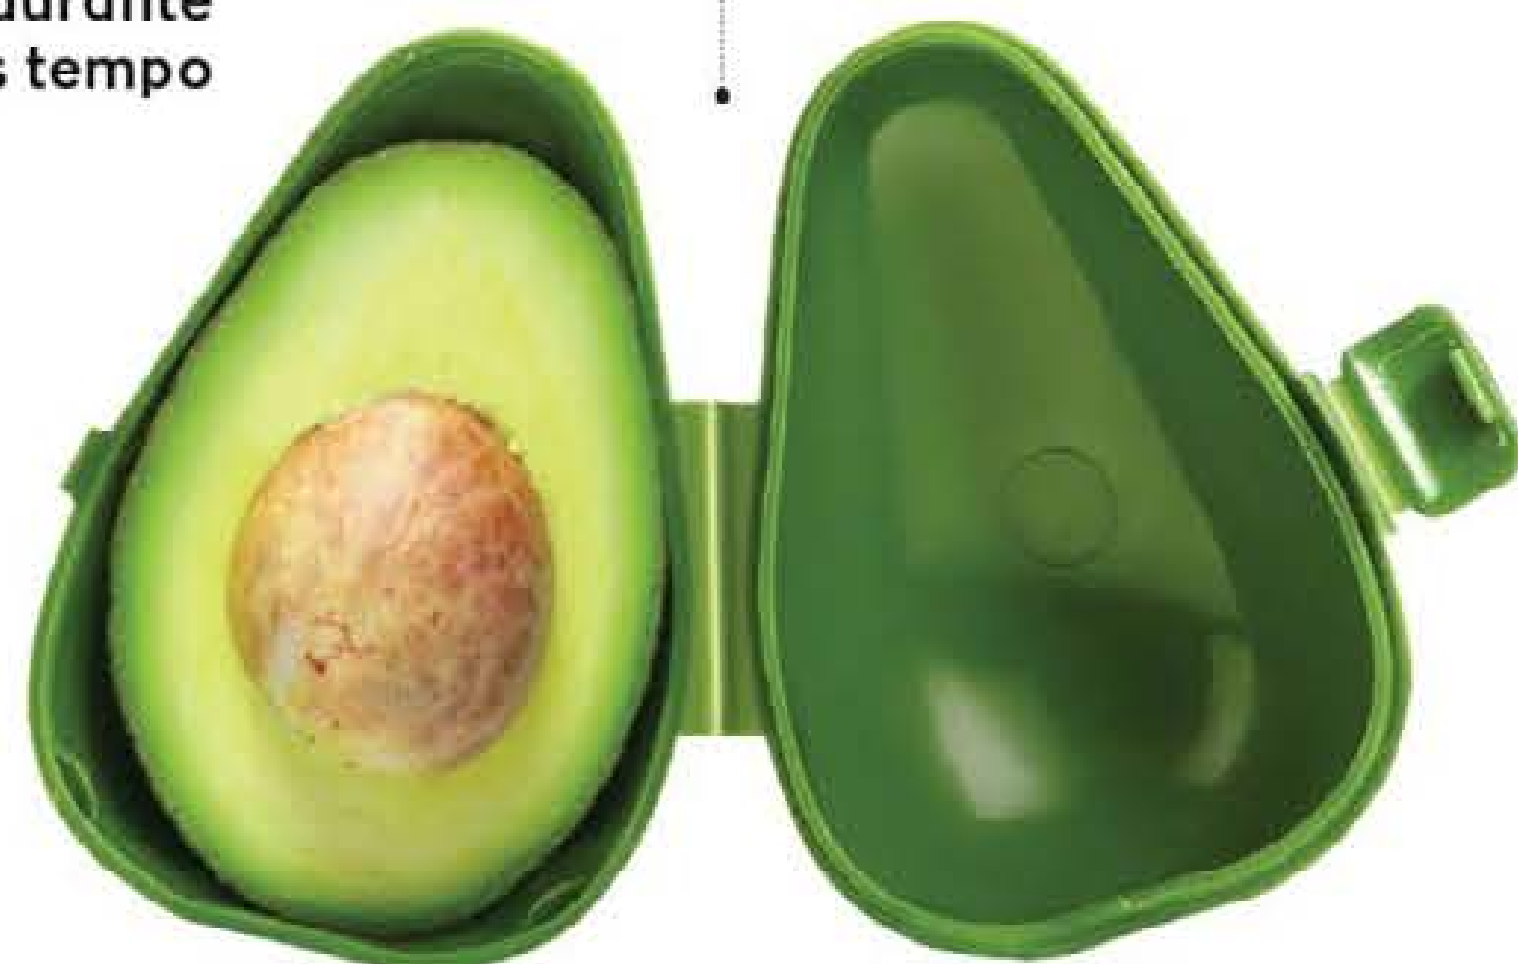

762724 CAIXA PROTETORA PARA ABACATE (AVON CASA)

Os abacates são muito delicados e geralmente não
duram muito tempo, especialmente depois de cortados.
Contudo quando bem armazenados, a sua duração
pode ser alargada. Em plástico. 10 x 12 cm aprox.

6,00€

5,00€

Conserva
durante
mais tempo