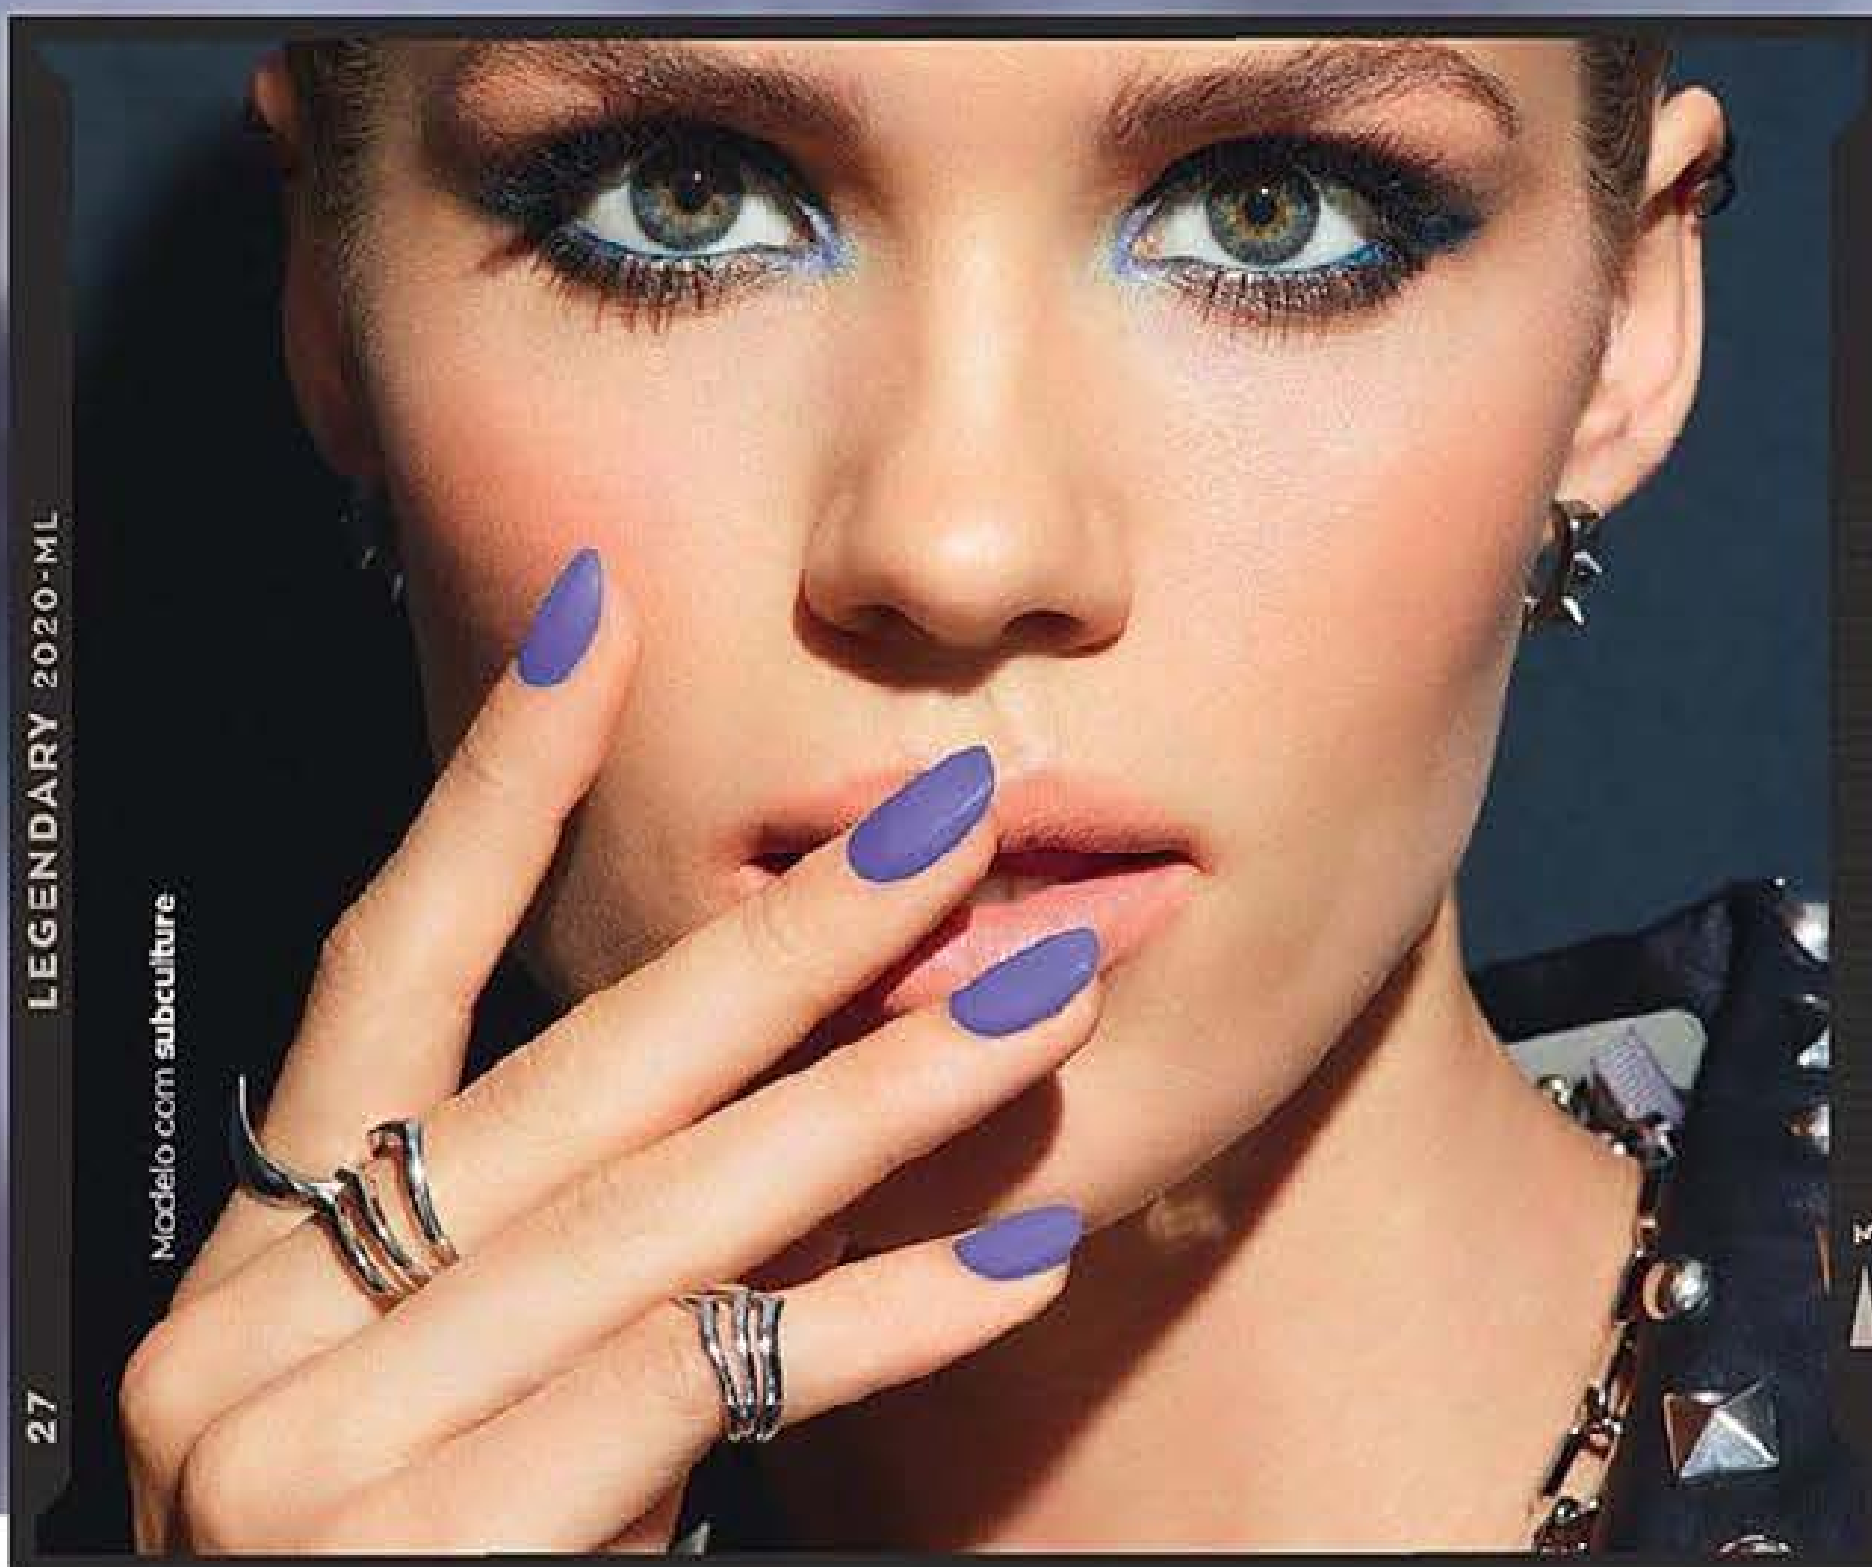

**ESCOLHA O SEU
 POR APENAS**

**3€
 50**

Detalhes
 na pág. 6

★★★★★
LENDÁRIO

VERNIZ QUE SECA EM 60 SEGUNDOS

**SEM ESFORÇO!
COR EM 60 SEGUNDOS**

LEGENDARY 2020-ML

Modelo.com subculture