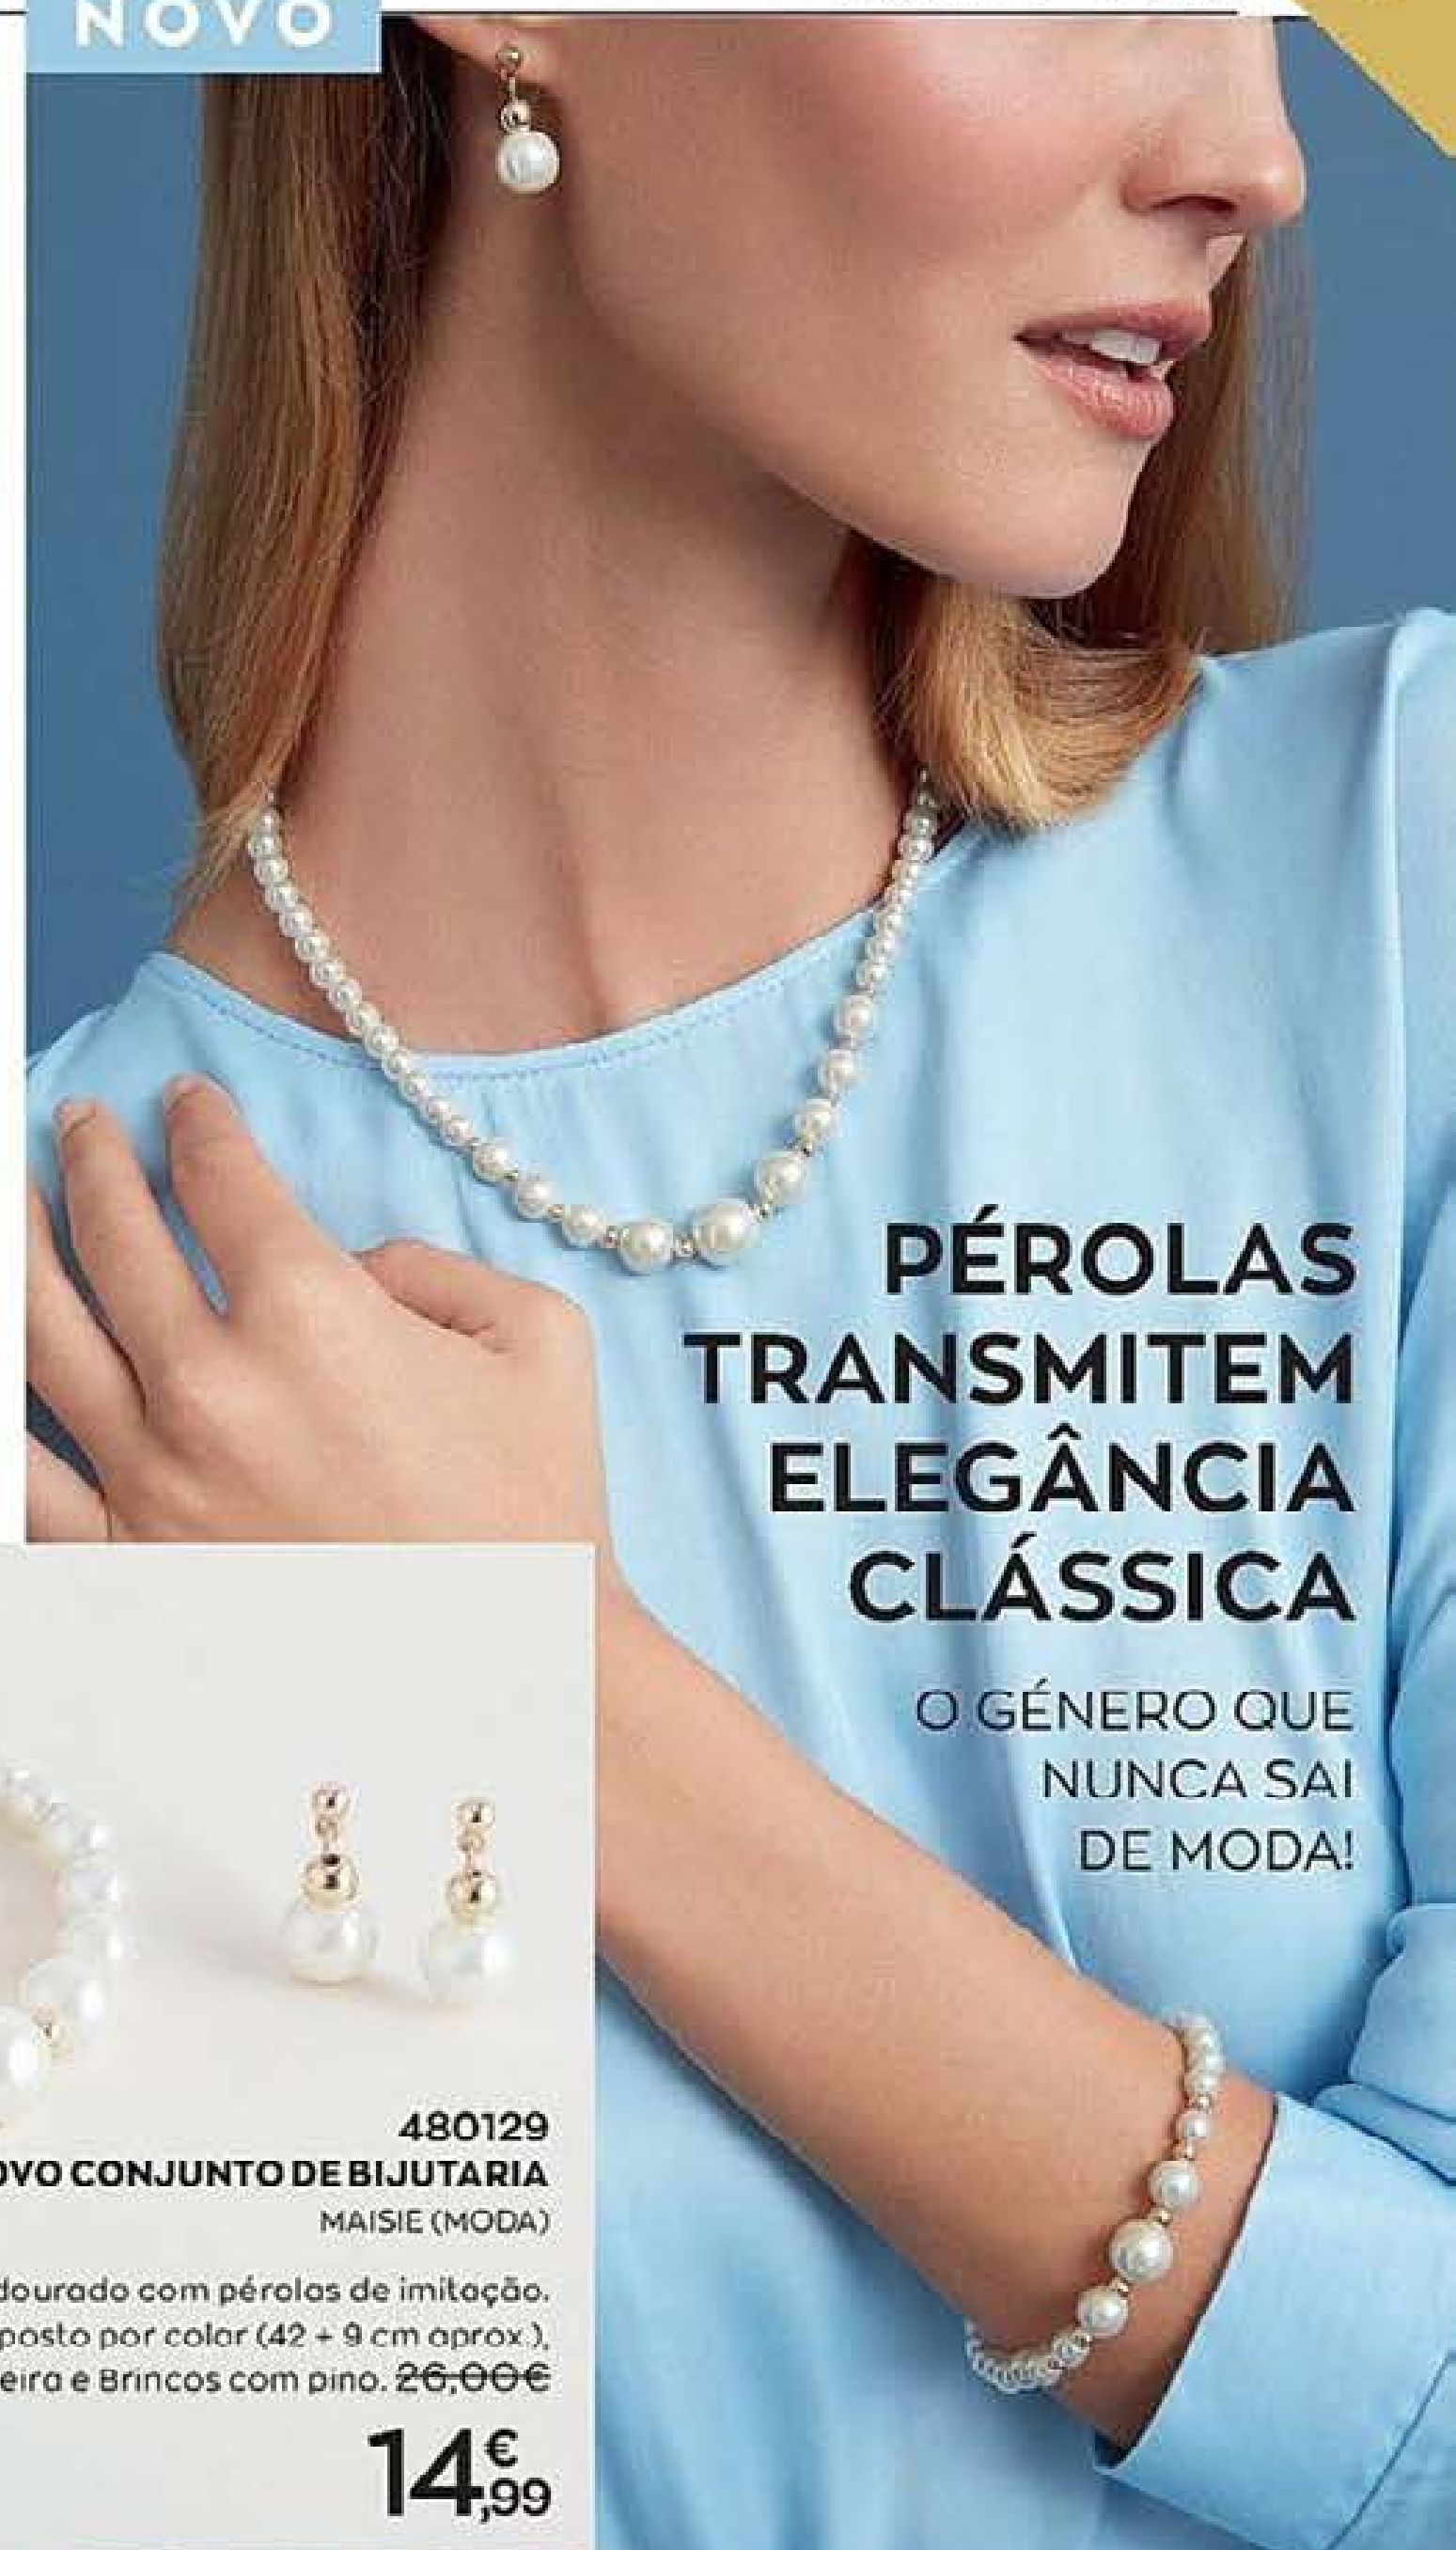

CONJUNTO DE BIJUTARIA LEAH (MODA)

Brincos com pino. Colar: 42 + 9 cm aprox.
14,00€

9€
99 cada

514216
PREGADEIRA*
YVONNE (MODA)

3,5 cm x 6 cm aprox.
12,99€

9€
99

*STOCK LIMITADO

**PÉROLAS
TRANSMITEM
ELEGÂNCIA
CLÁSSICA**