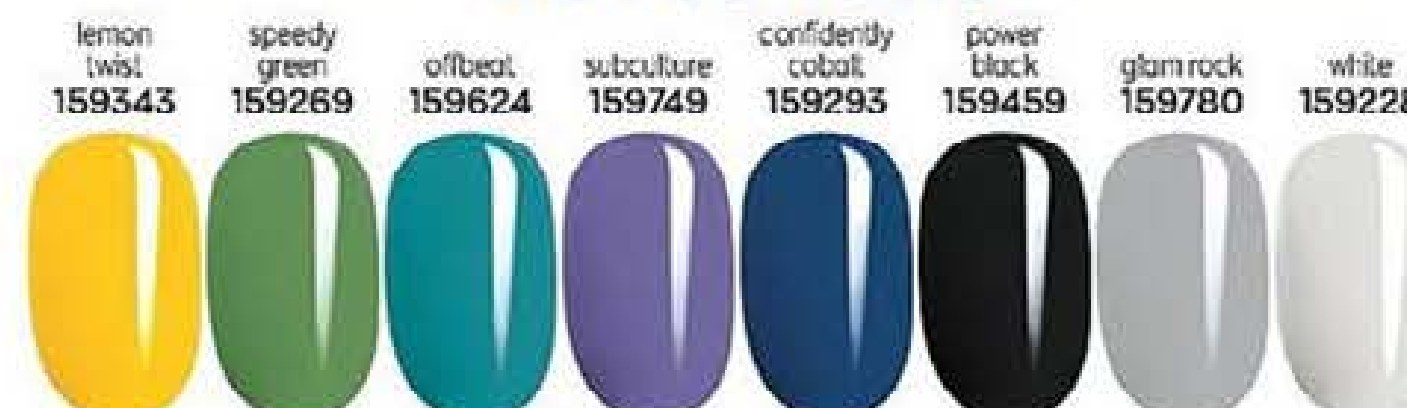

**ESCUDO PROTETOR
DE ÁGUA**

178541
SHIELD & SHINE
TOP COAT 10 ml
6,50€

**5€
99**

**WIDE X PRESS
BRUSH**

com mais de **500 CERDAS**
para cobertura total numa passagem

NOVOS TONS

**ESCOLHA O SEU
POR APENAS**

**3€
50**