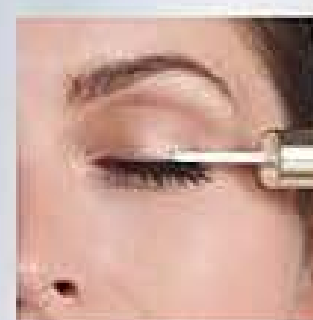

PESTANAS FORTES E COM VOLUME

SÉRUM DE FORTALECIMENTO

FORTECEDOR
APLIQUE O SÉRUM PARA PESTANAS LONGAS E EQUILIBRADAS