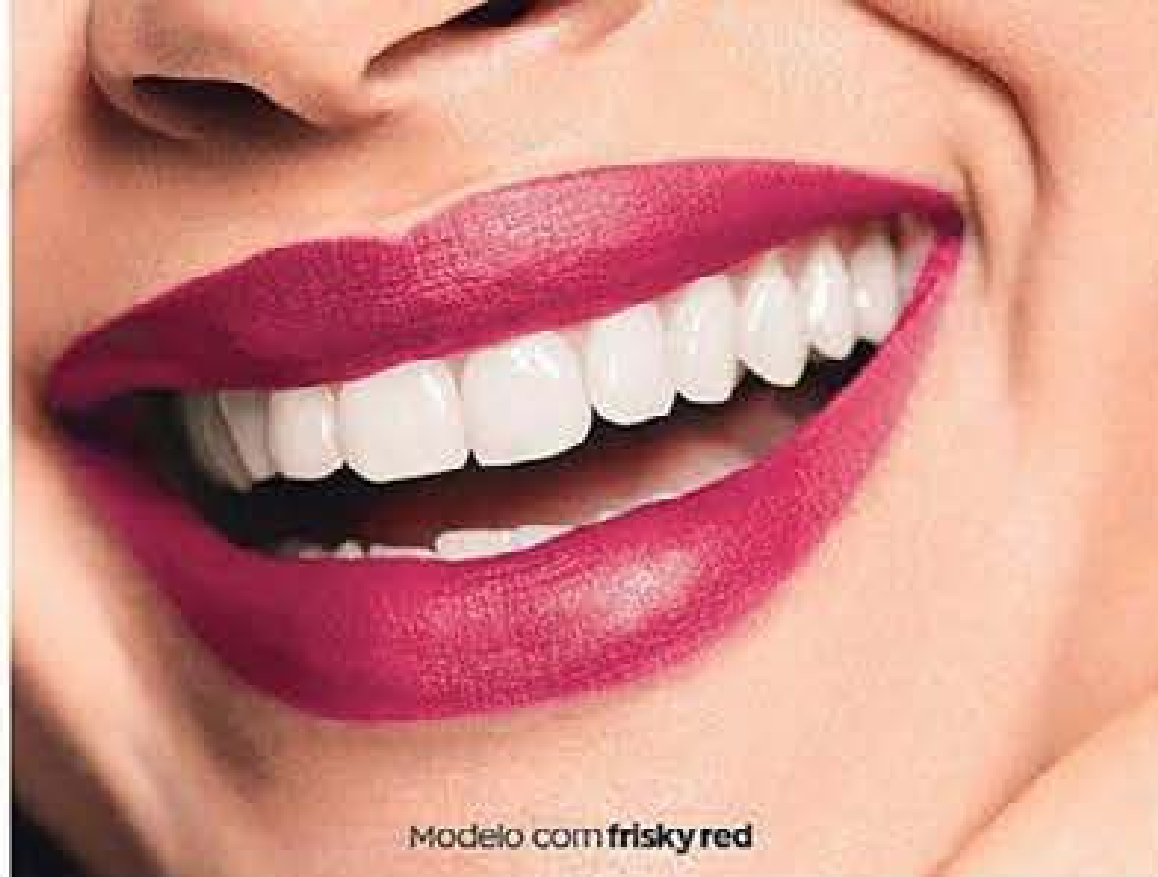

Modelo com **adorable coral**

AVON color trend

Modelo com **passion**

CREMOSO

red scandal 189027	lucky kiss 188920
ruby 189076	berry moves 188888
passion 188938	omeghyst 180166
charmer 188896	beige star 188870
pink holiday 188953	flirt 188912
pink doll 188946	poppy 189001
	deluxe 188904