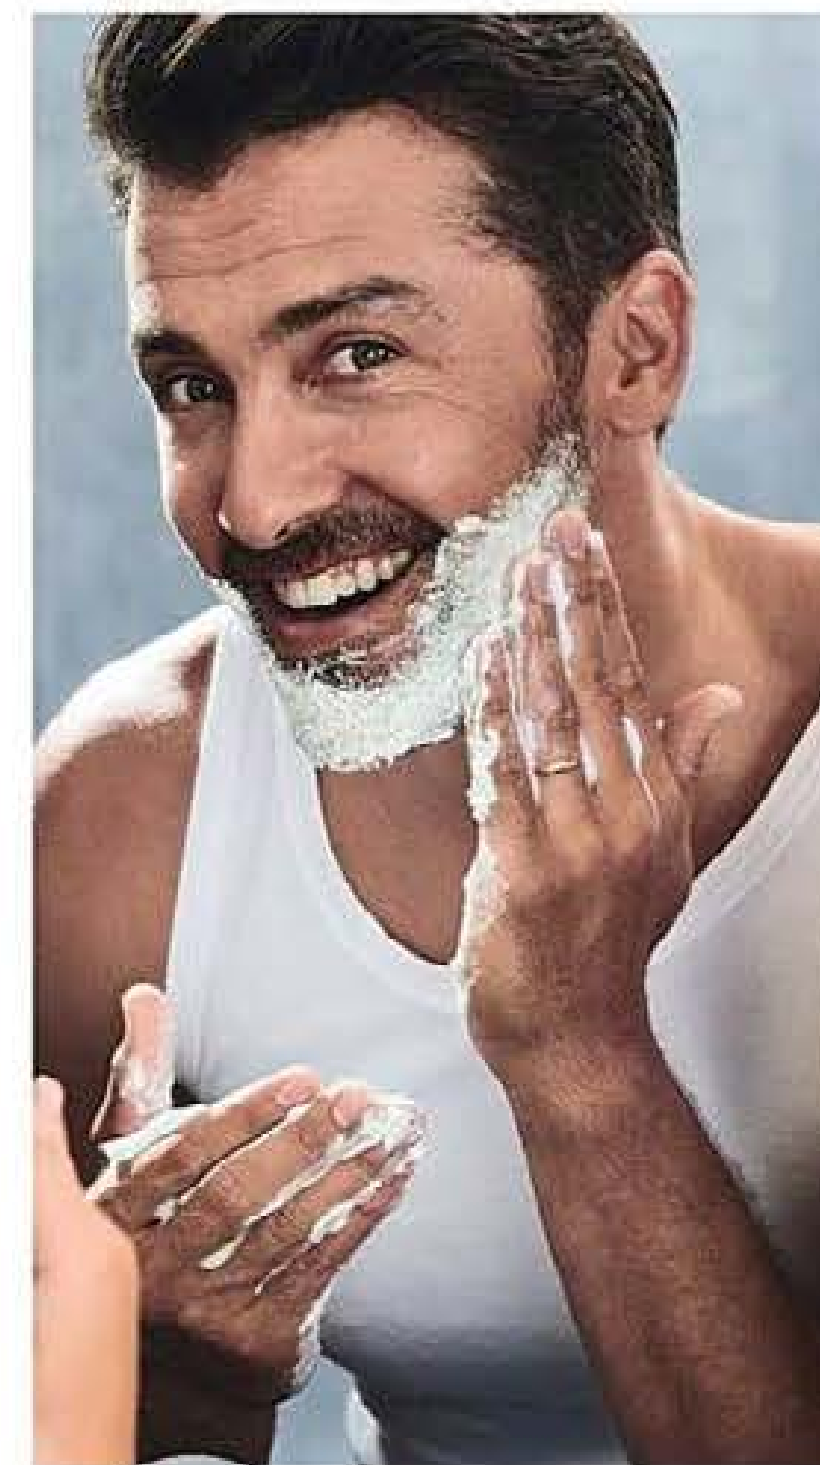

1 INDIVIDUAL BLUE	160317	5 FULL SPEED	185694	SPRAY CORPORAL PERFUMADO 150 ml 4,99€
2 AVON LUCK	184192	6 AVON ATTRACTION	184887	
3 BLACK SUEDE	186130	7 AVON SEGNO	171447	3€ cada 26,60€/1l
4 BLACK SUEDE ESSENTIAL	186502	8 AVON SEGNO SUCCESS	198358