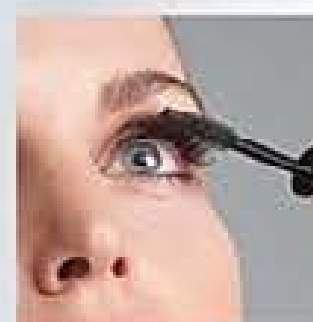

DESTAQUE
APLIQUE A MÁSCARA FORTIFICANTE PARA 5X MAIS VOLUME