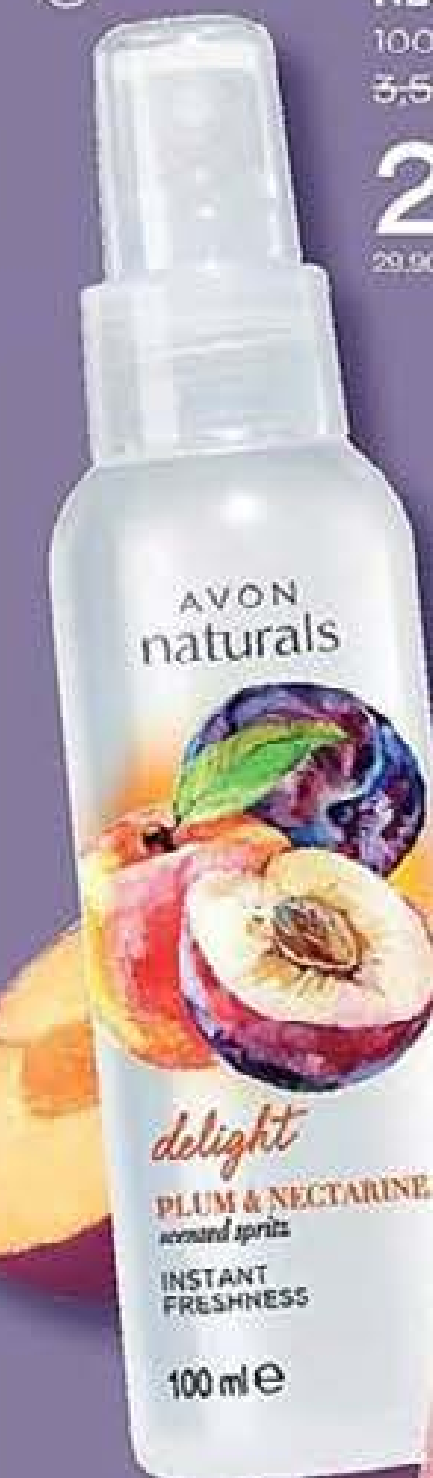

DESFRUTE DE UMA FRESCURA COM OS SEUS AROMAS PREFERIDOS

①

②

③

④

⑤

⑥

⑦

VAPORIZADOR CORPORAL 100 ml
3,50€

1	MACÃ & MADRESSILVA	183913
2	LÍRIO & GARDÊNIA	181800
3	PERA & PEÔNIA	160531
4	MAGNÓLIA	197368
5	CHÁ VERDE & VERBENA	157875
6	HULA HULA HIBISCUS	173708
7	ALOHA MONOI	158519

2€⁹⁹ cada
29.90€/11

⑧

182857
8. VAPORIZADOR
CORPORAL
AMEIXA &
NECTARINA

100 ml
3,50€

2€⁹⁹
29.90€/11

⑨

153908
9. VAPORIZADOR
CORPORAL
TORANJA
& ALPERCE

100 ml
3,50€

2€⁹⁹
29.90€/11