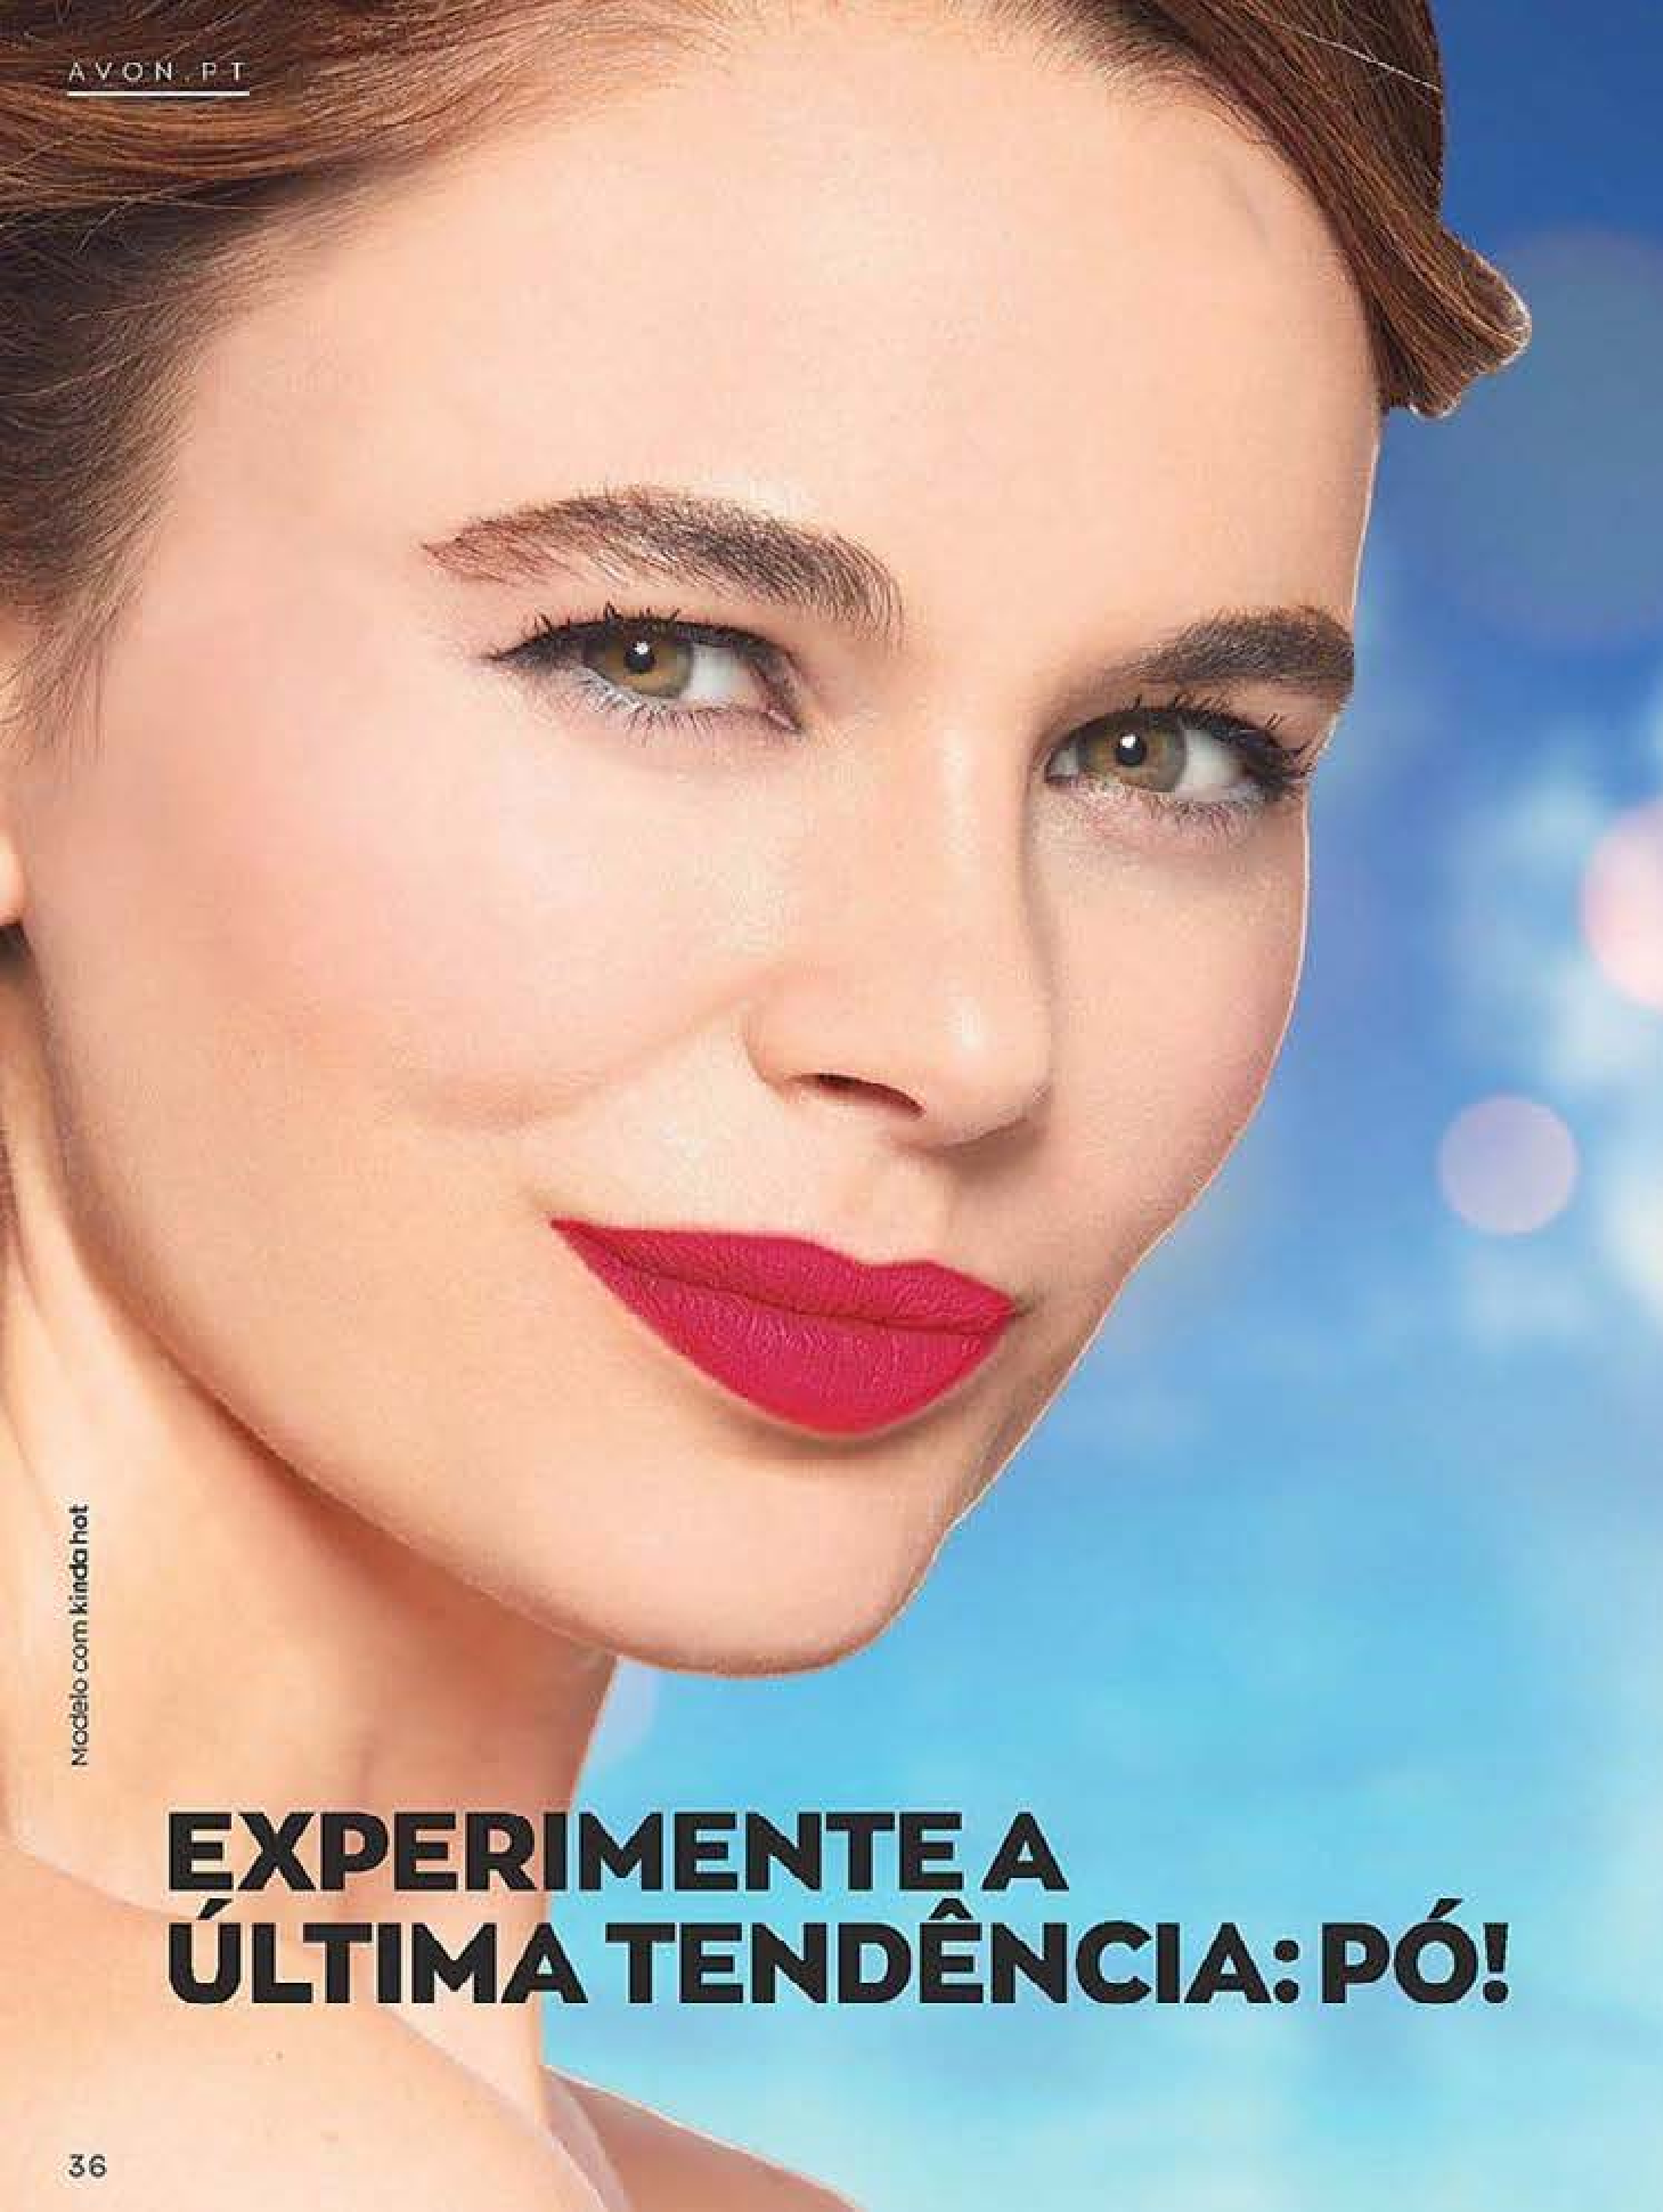

Modelo com kinda hot

EXPERIMENTE A ÚLTIMA TENDÊNCIA: PÓ!