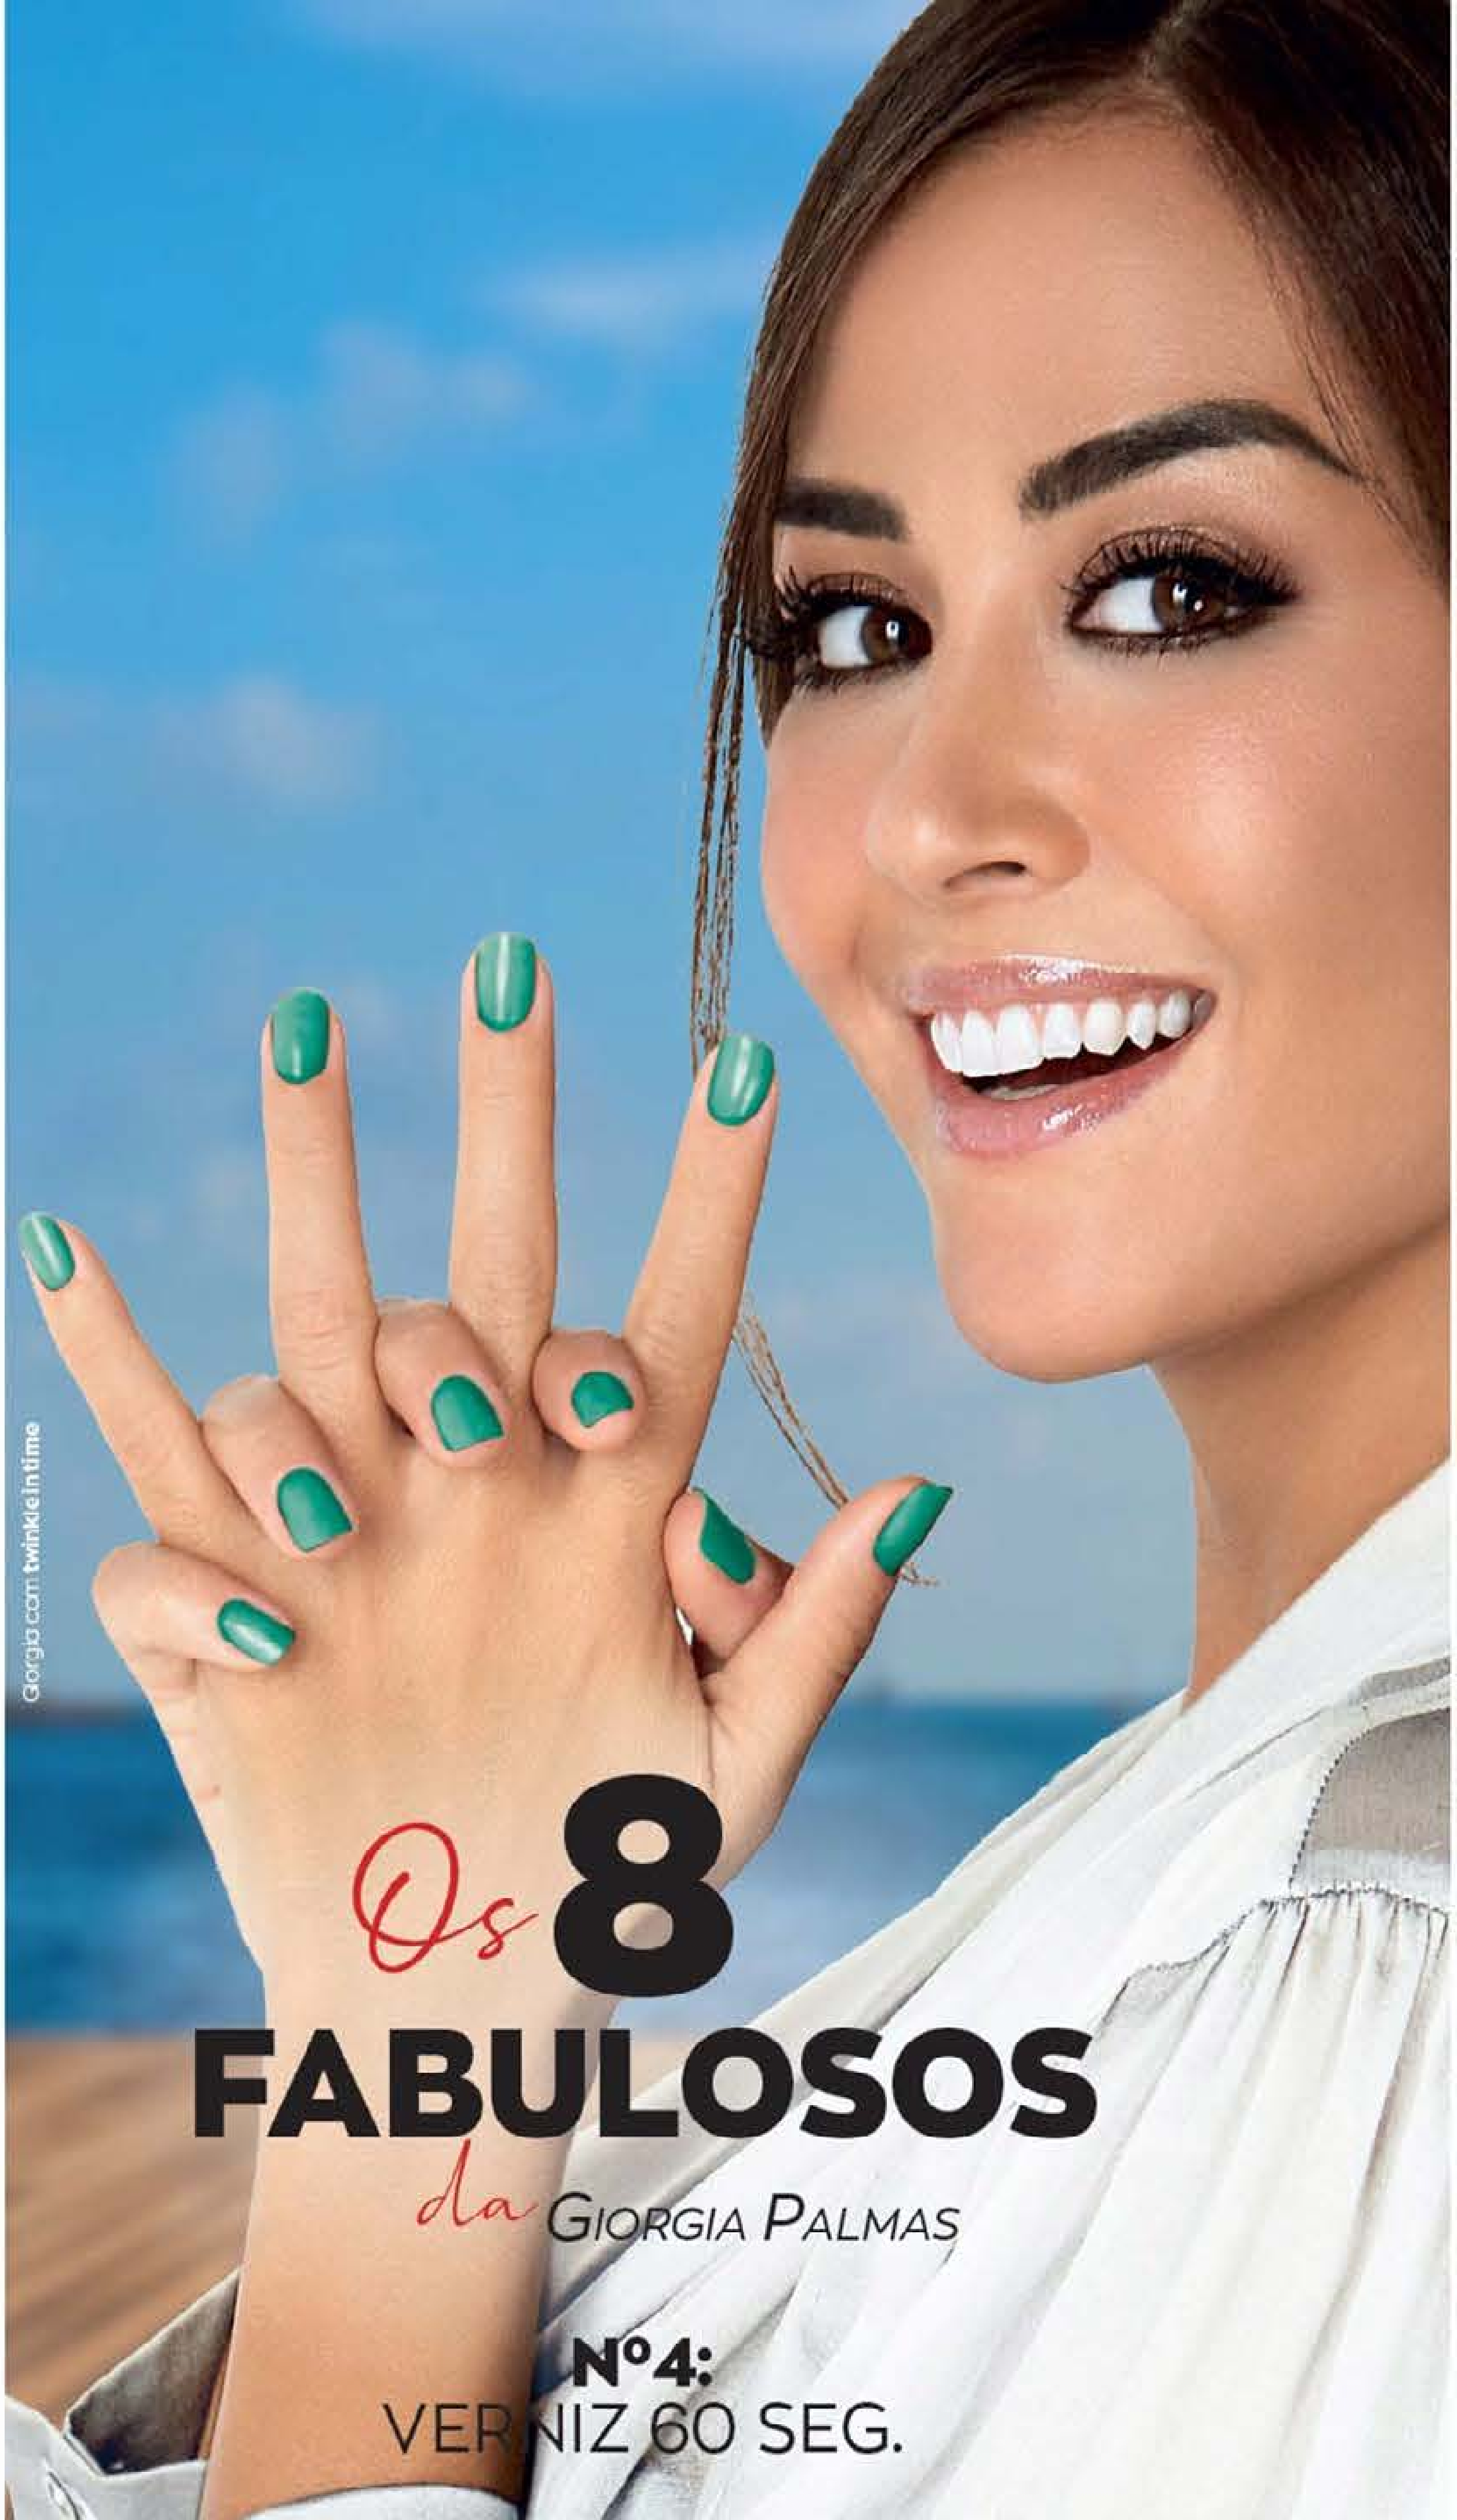

- plum and done 191924
- chop chop cream 191163
- think fast pink 191619
- hurried lilac 191411
- mauve it 191486
- supersonic stone 191890
- dashing red 190892
- lightening red 191684
- rapidly rose 192245
- in no tweed 191957
- twinkle in time 191866
- lavender bolt 192807
- rapid fire 191403
- charged melon 190728
- rushing coral 190934
- high speed pink 191973
- fleeting fuchsia 191445
- wine on time 190736
- quick dive 191171
- lemon twist 159343
- speedy green 159269
- offbeat 159624
- subculture 159749
- steel in a pinch 191882
- confidently cobalt 159293
- power black 159459
- glam rock 159780
- white 159228

Os **8**
FABULOSOS

da *GIORGIA PALMAS*

Nº4:
VERNIZ 60 SEG.

Giorgia.com/twinkleintime

Manicure
profissional
em **60**
segundos