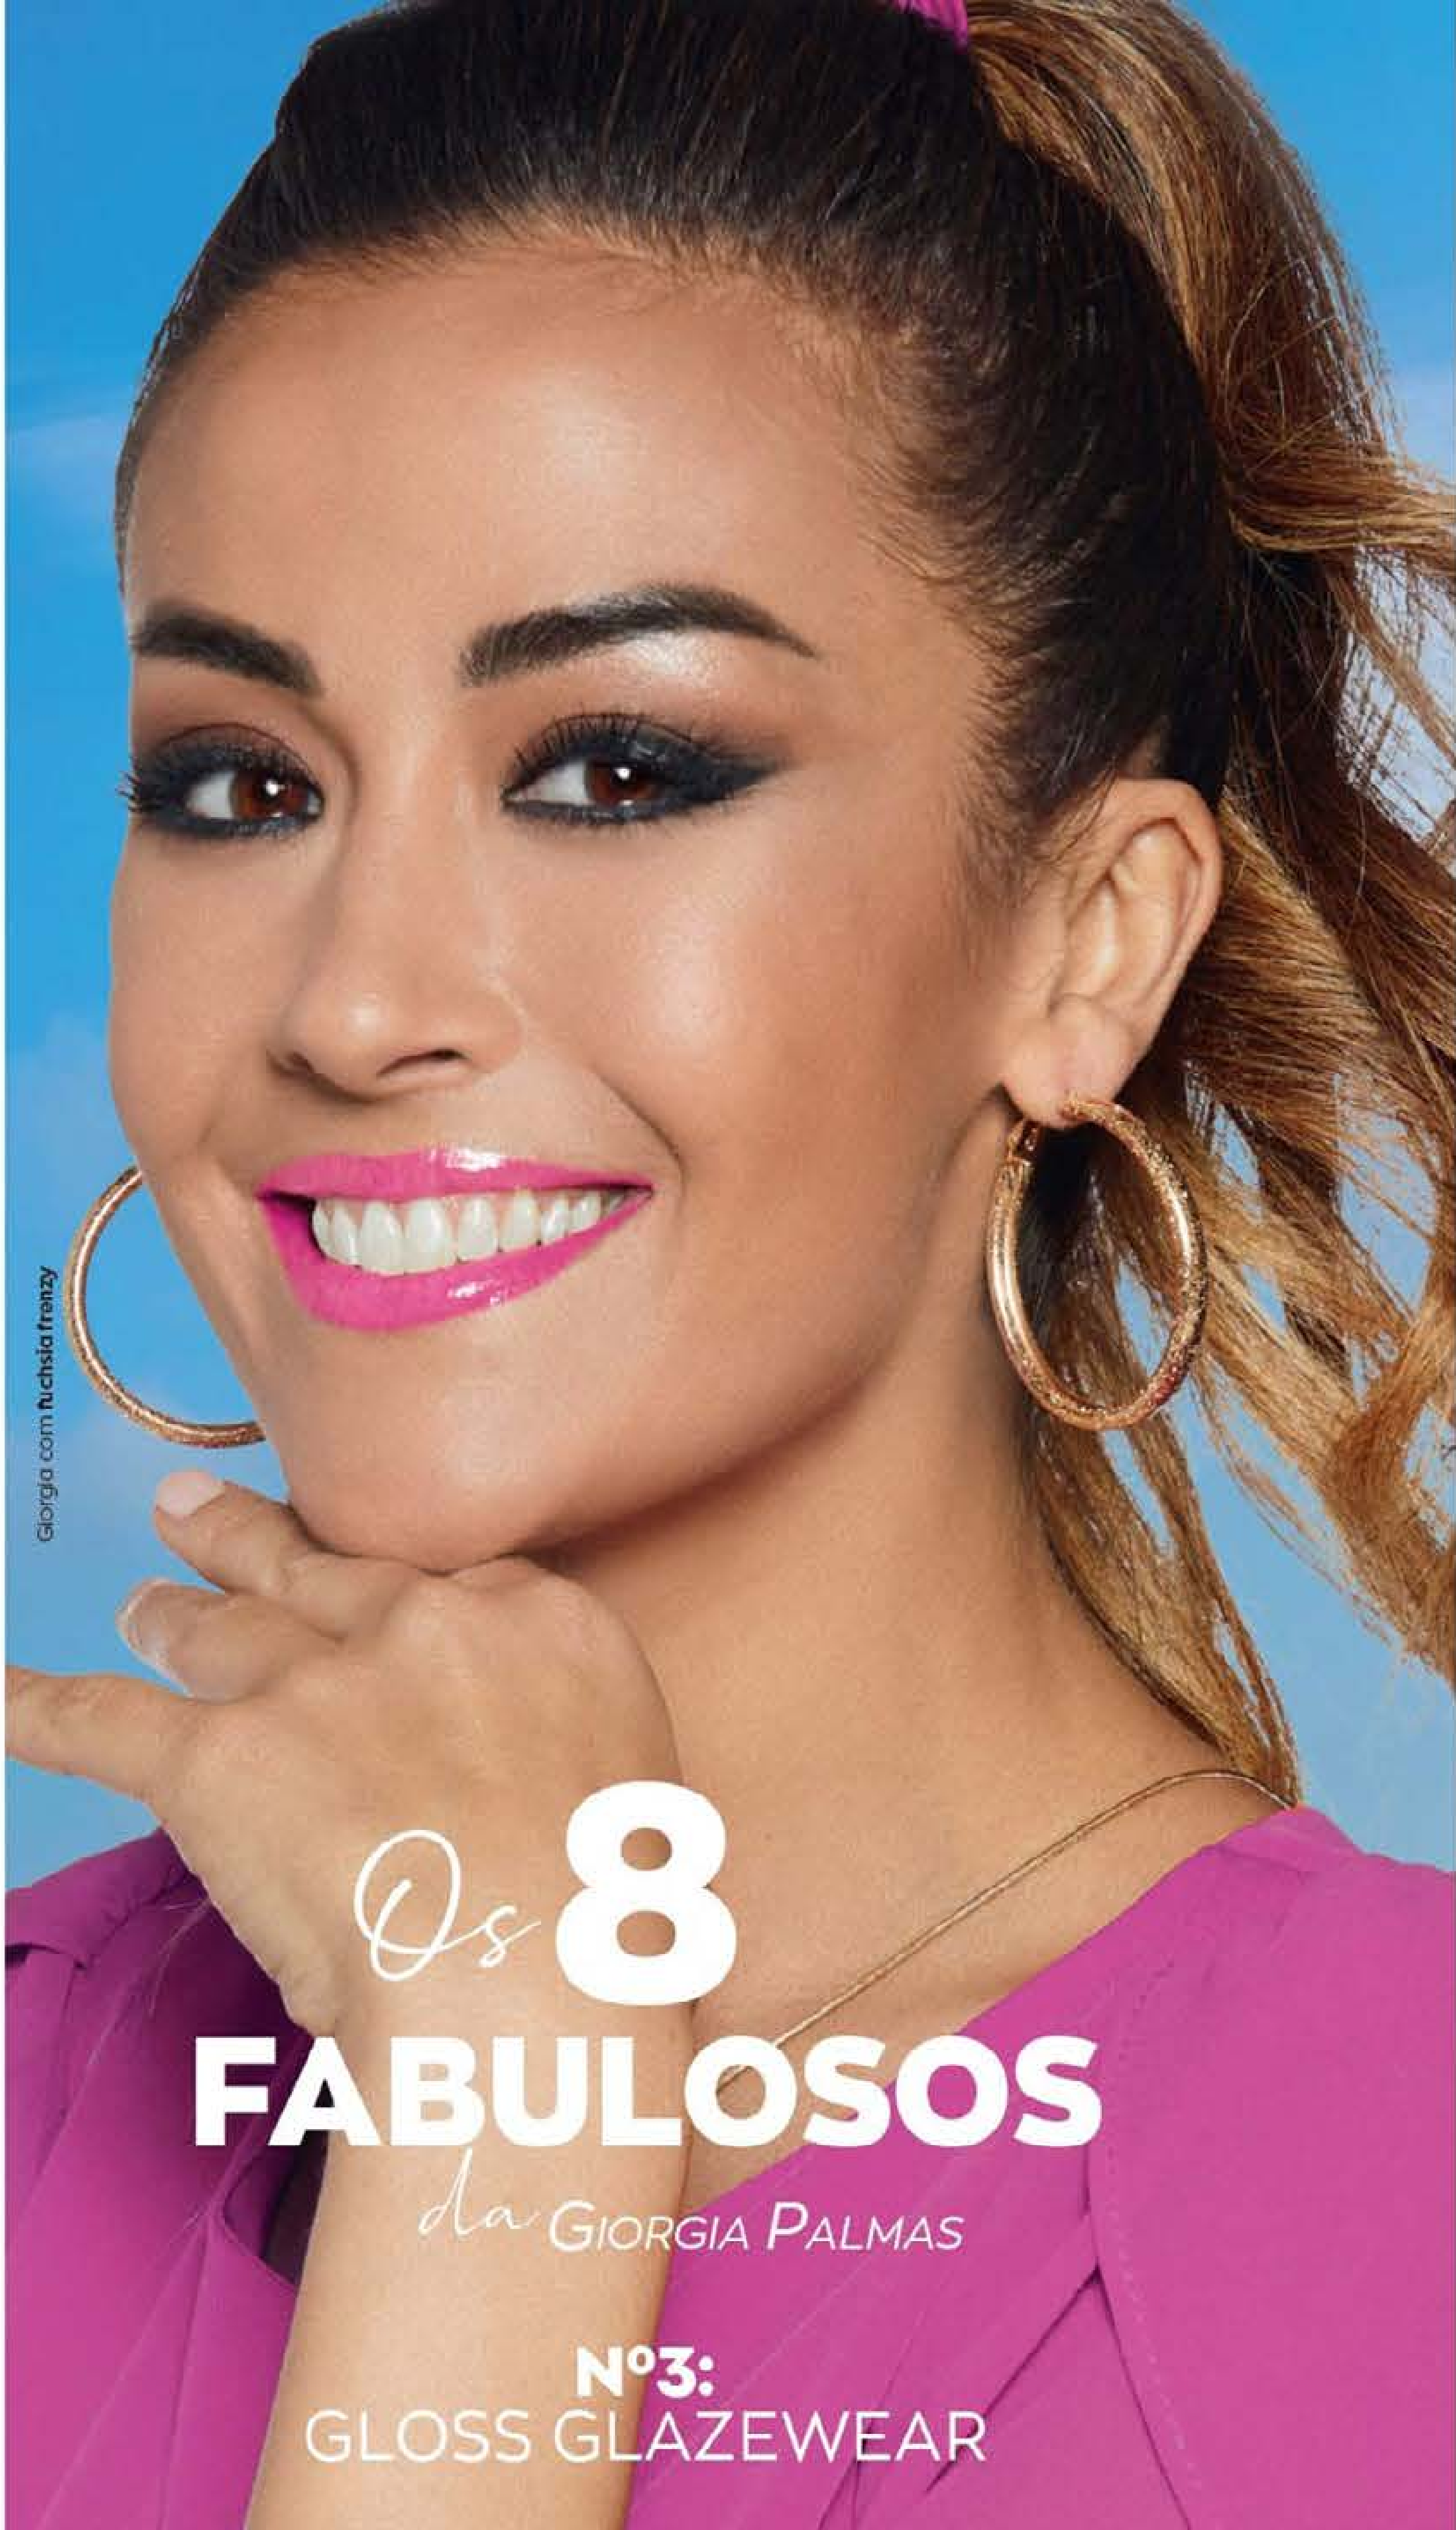

Giorgia com fuchsia frenzy