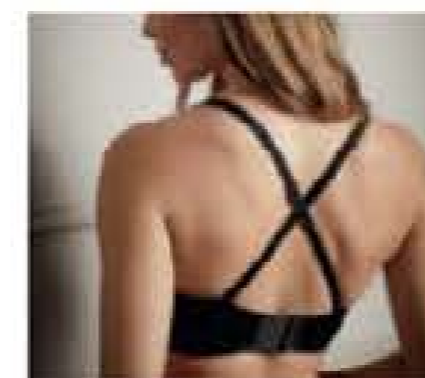

As minhas alças mudam conforme a tua roupa

SOUTIEN
MULTIWAY COMFORT
(MODA)

Almofadado e sem aros. Renda: 90% nylon, 10% elastano. Copas: 97% poliéster, 13% elastano. 1V7

22,00€

14,99€

S 36/38	496976
M 40/42	496984
L 44/46	497032
XL 48/50	497081

sensuelle