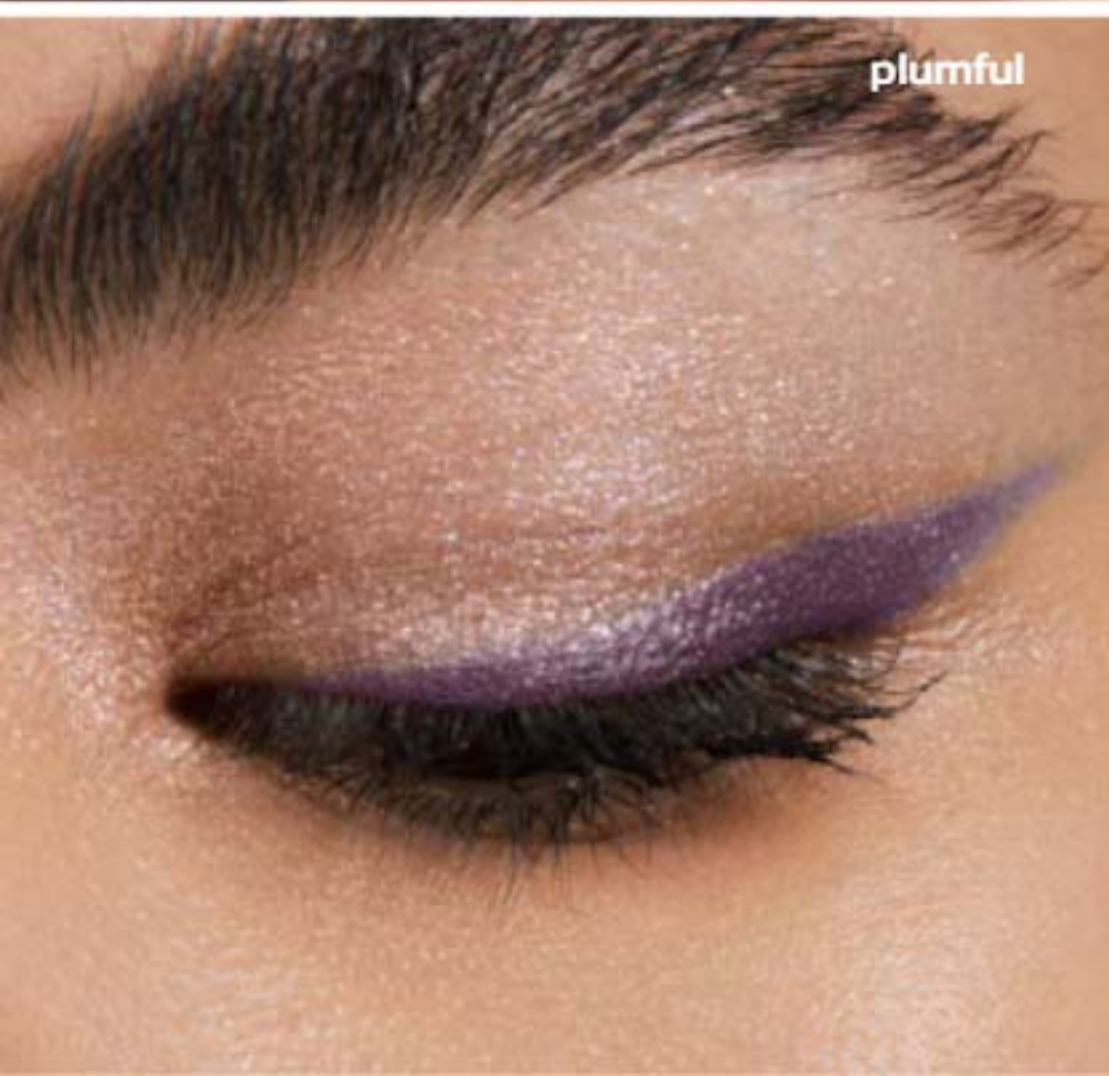

plumful
190389

A MONTRA DE DELINEADORES

GLIMMERSTICK CINTILANTE

- Cor cintilante que desliza suavemente e dura o dia todo*
- Cor cremosa, de alto impacto e à prova de água
- Fórmula sem manchas e que desliza suavemente