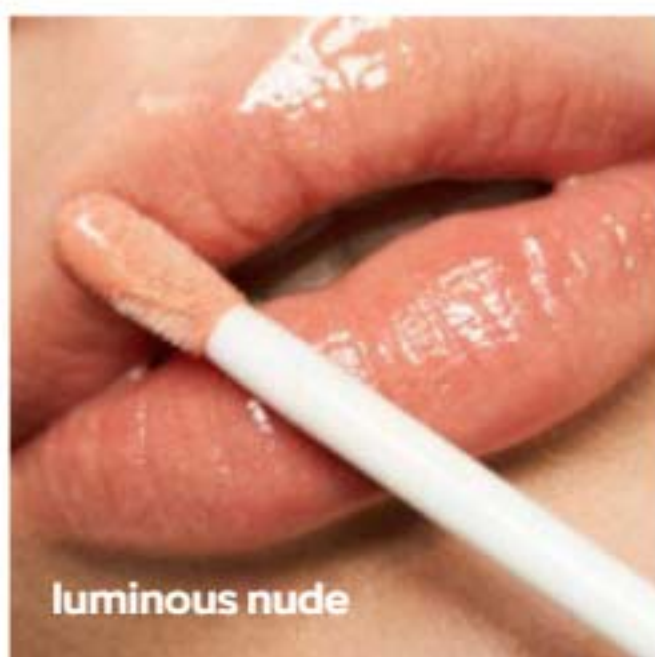

A MONTRA DE BATONS

luminous nude