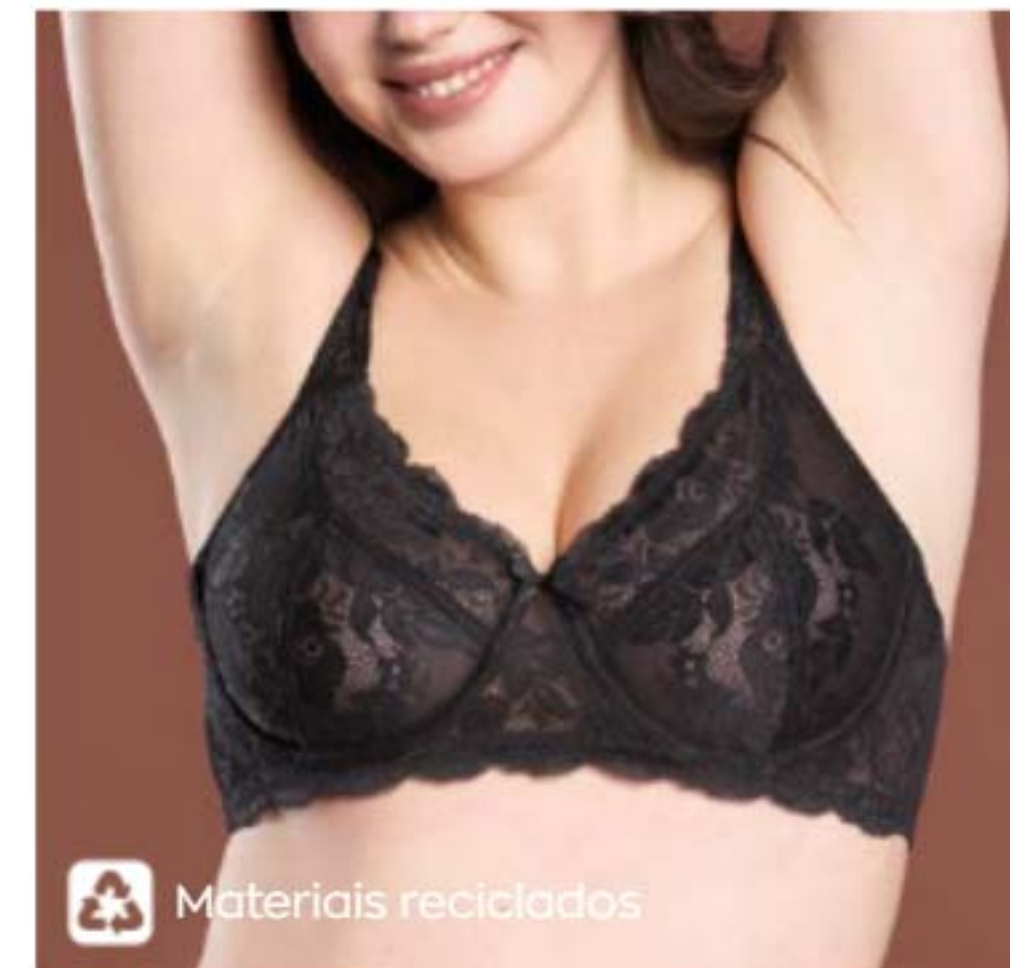

Materiais reciclados