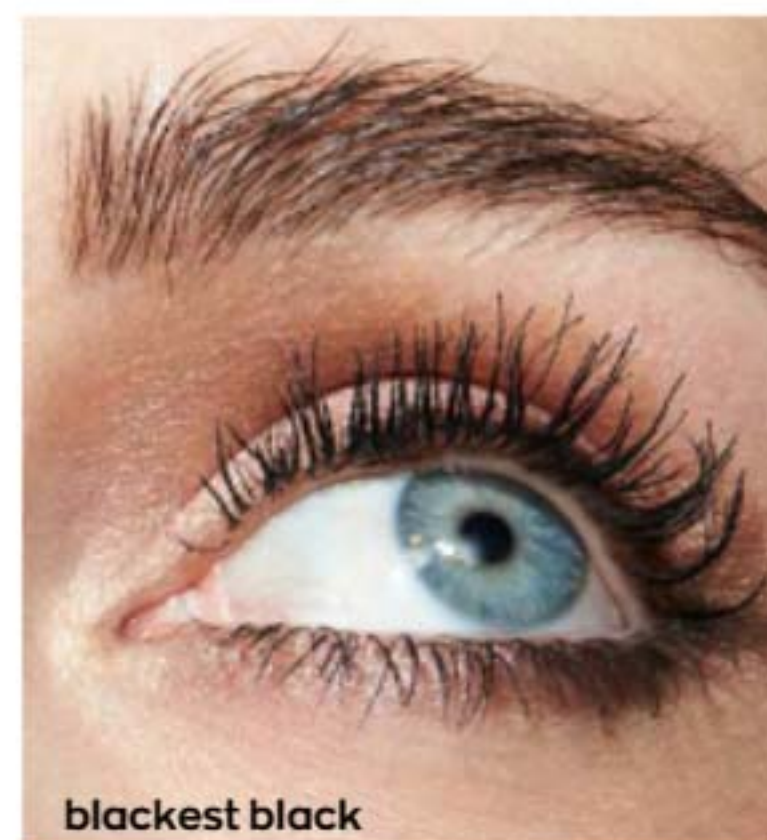

168807 LASH SUPREME PRIMÁRIO DE VOLUME 7,5 ml

8,99€

blackest black

MÁSCARA DE CURVATURA

- Duplica a curvatura de imediato*
- Até 6x mais volume**
- Eleva e bloqueia as pestanas no sítio até 24 horas***