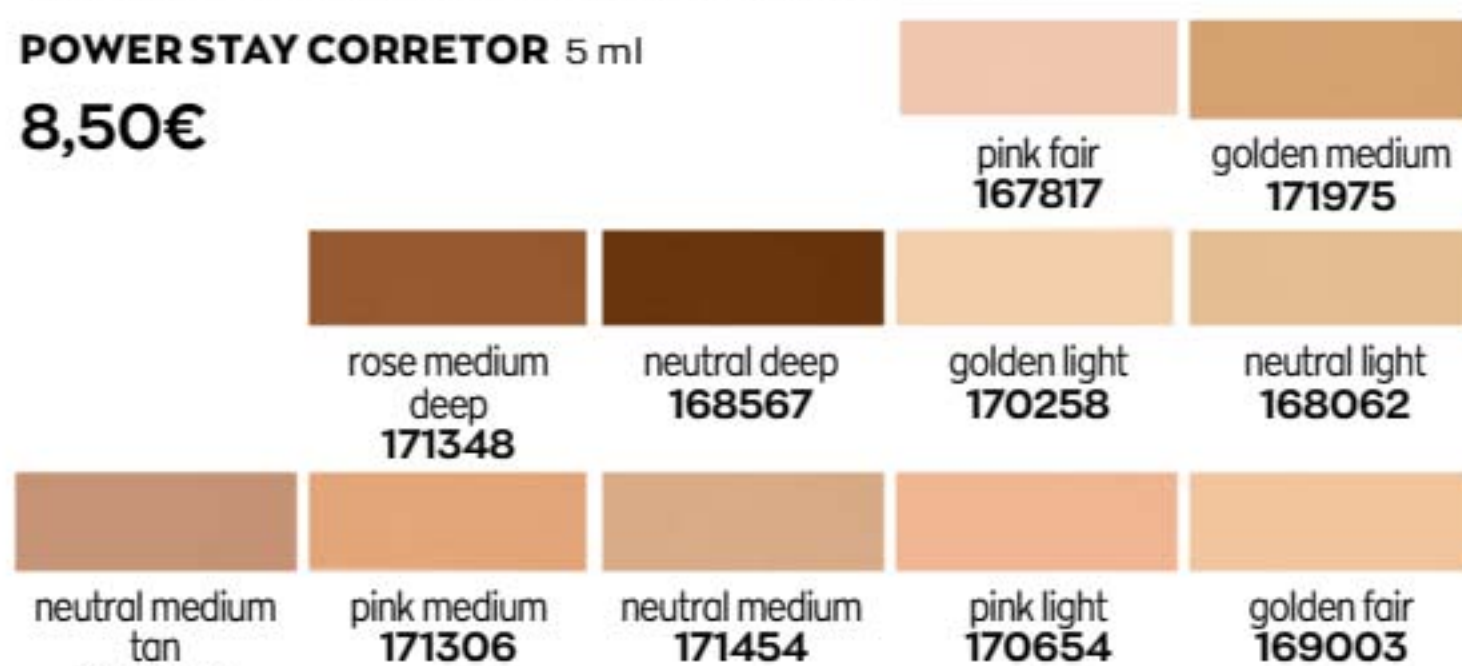

A MONTRA DE CORRETORES

CORREÇÃO ATÉ 18H*

- Fórmula trabalhável que cobre as linhas finas, olheiras e vermelhidões
- Resiste ao calor, à humidade e à transpiração
- Confortável, respirável e apto a todos os tipos de pele

POWER STAY CORRETOR 5 ml

8,50€