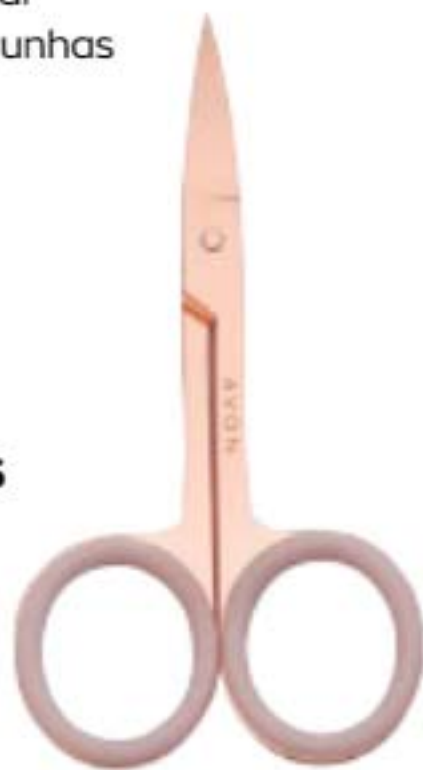

509786
TESOURA DE UNHAS ROSADA
8,50€

PARA CUTÍCULAS
• Perfeito para cuidar das cutículas e unhas irregulares

509794
ALICATE DE CUTÍCULA ROSADO
10,99€

SPRAY DE SECAGEM
• Seca o verniz em 60 segundos
• Ajuda a prevenir vincos