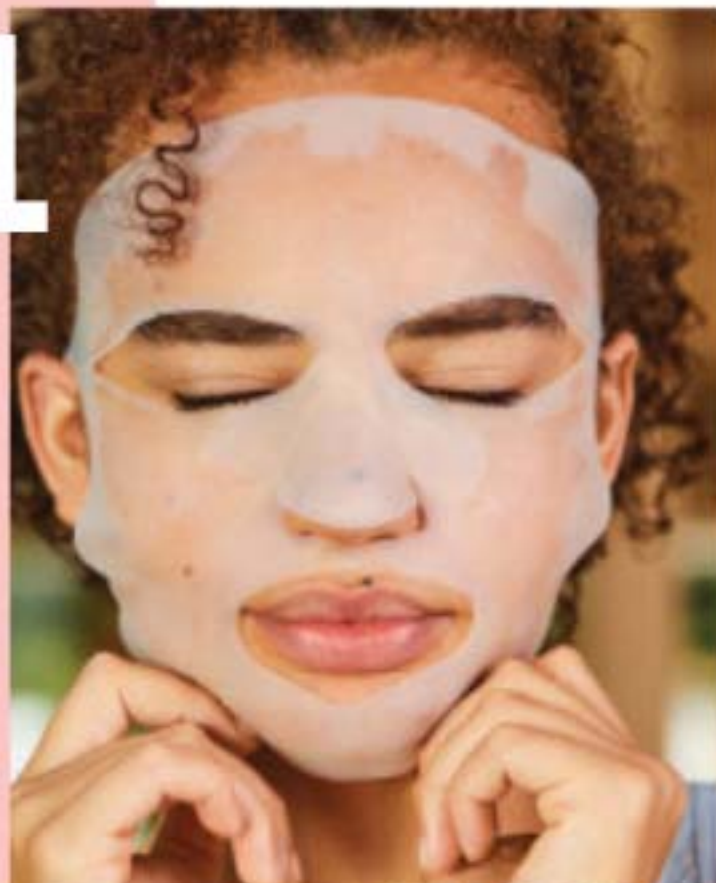

Como irradiar uma
BELEZA SUPERIOR
em apenas 3 passos.

1

PASSO 1 Aprimora a tua rotina de cuidados da pele, aplicando o teu sérum favorito da Avon, seguido da Máscara Facial em Silicone Reutilizável, que te permitirá relaxar por 20 minutos.

A alternativa ideal para as máscaras faciais de apenas uma utilização

Máscara Facial em Silicone Reutilizável (Moda)
Com 14 x 22 cm aprox (dobrada). Em silicone.

482042
4,99 €

2