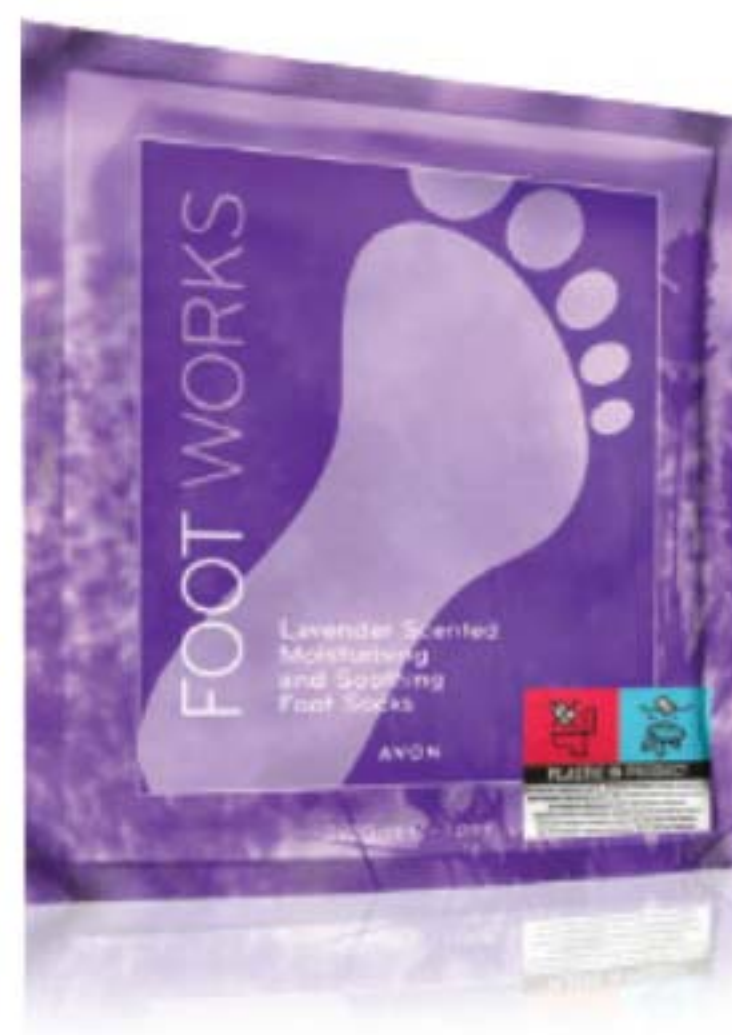

MÁSCARAS EM FORMATO DE MEIAS PARA UMA HIDRATAÇÃO INSTANTÂNEA & ESFOLIAÇÃO

MÁSCARA PARA PÉS HIDRATANTE E SUAVIZANTE
1 x por semana, 15 minutos
Com extrato de lavanda
Nutre e acalma, alivia a pele seca e proporciona uma hidratação de longa duração
166405
2 x 20 ml