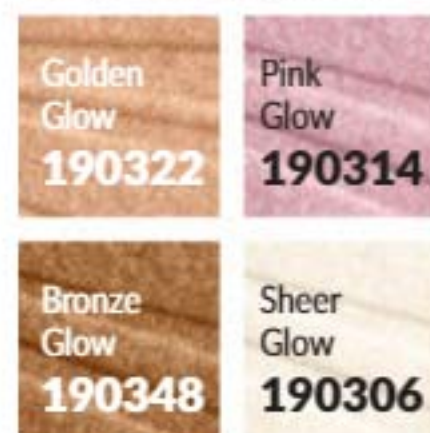

A MONTRA DO ROSTO

ILUMINADOR

- Cria um brilho luminoso com um toque sedoso
- Fórmula sem peso que dura o dia todo*
- Com pérolas refletoras de luz para um brilho radiante

*Estudo com consumidor com 123 participantes.