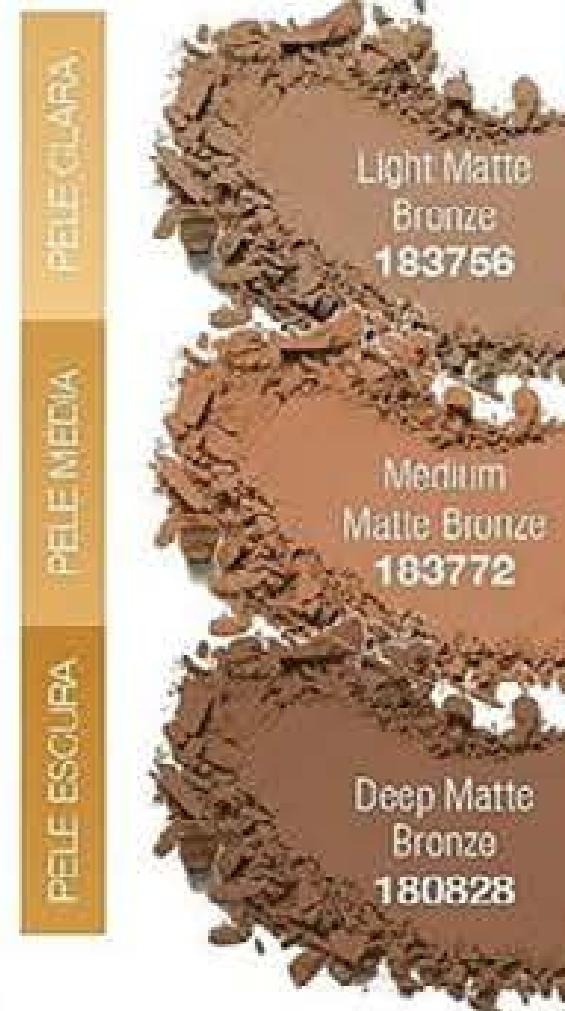

ILUMINA E DESTACA

Glow On Illuminador para Rosto
11,00€
30 ml 153619
7,99€

TAMANHO JUMBO
compacto

AVON TRUE
JUMBO
BRONZER
BRONZE & GLOW

PELE CLARA
PELE MÉDIA
PELE ESCURA

Light Matte Bronze
183756

Medium Matte Bronze
183772

Deep Matte Bronze
180828

PO

COLOQUE LEVEMENTE POR TODO O ROSTO OU UTILIZE PARA DEFINIR CONTORNOS

Bronze & Glow Bronzeador

Jumbo
17,5 g
14,50€
12,99€

BRONZEADO FACILITADO

HIDRATA & AJUDA A RESTAURAR AS CUTÍCULAS SECAS
 Creme Recuperador para Cutículas
 15 ml 166520
 6,50€
4,99€