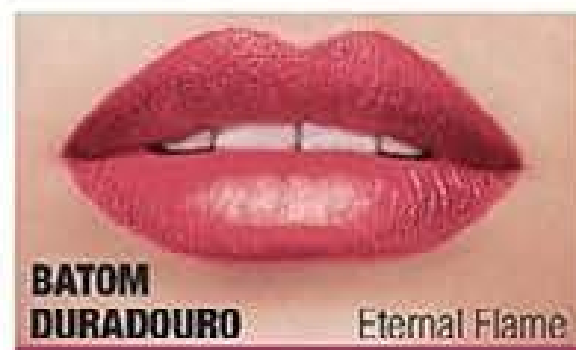

GUIDE DE SI E GANHE!

Compre a bolsa de maquiagem por apenas **3,99€**

Detalhes: [nir.org](#), 29

GLOSS Nude Muse

BATOM DURADOURO Eternal Flame

BATOM COM PRIMÁRIO Red Extreme

Fuchsia Frenzy
187070

Precious Pink
187021