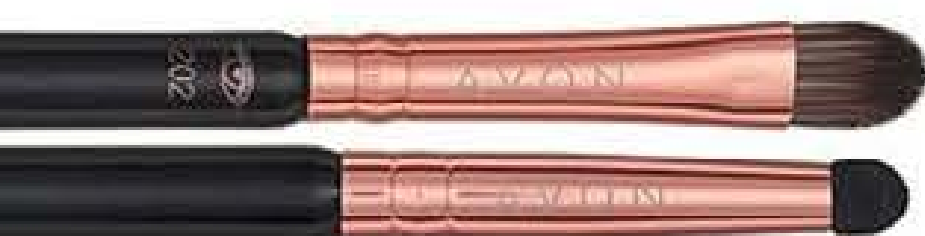

Pincel para Sombras com Esponja 202
Pincel duplo com esponja e cerdas de nylon. 15,9 cm de comprimento aprox. Capa protetora de PVC.
501148
7,99€
6,99€

Delineador: ideal para uma aplicação precisa do delineador líquido ou em gel