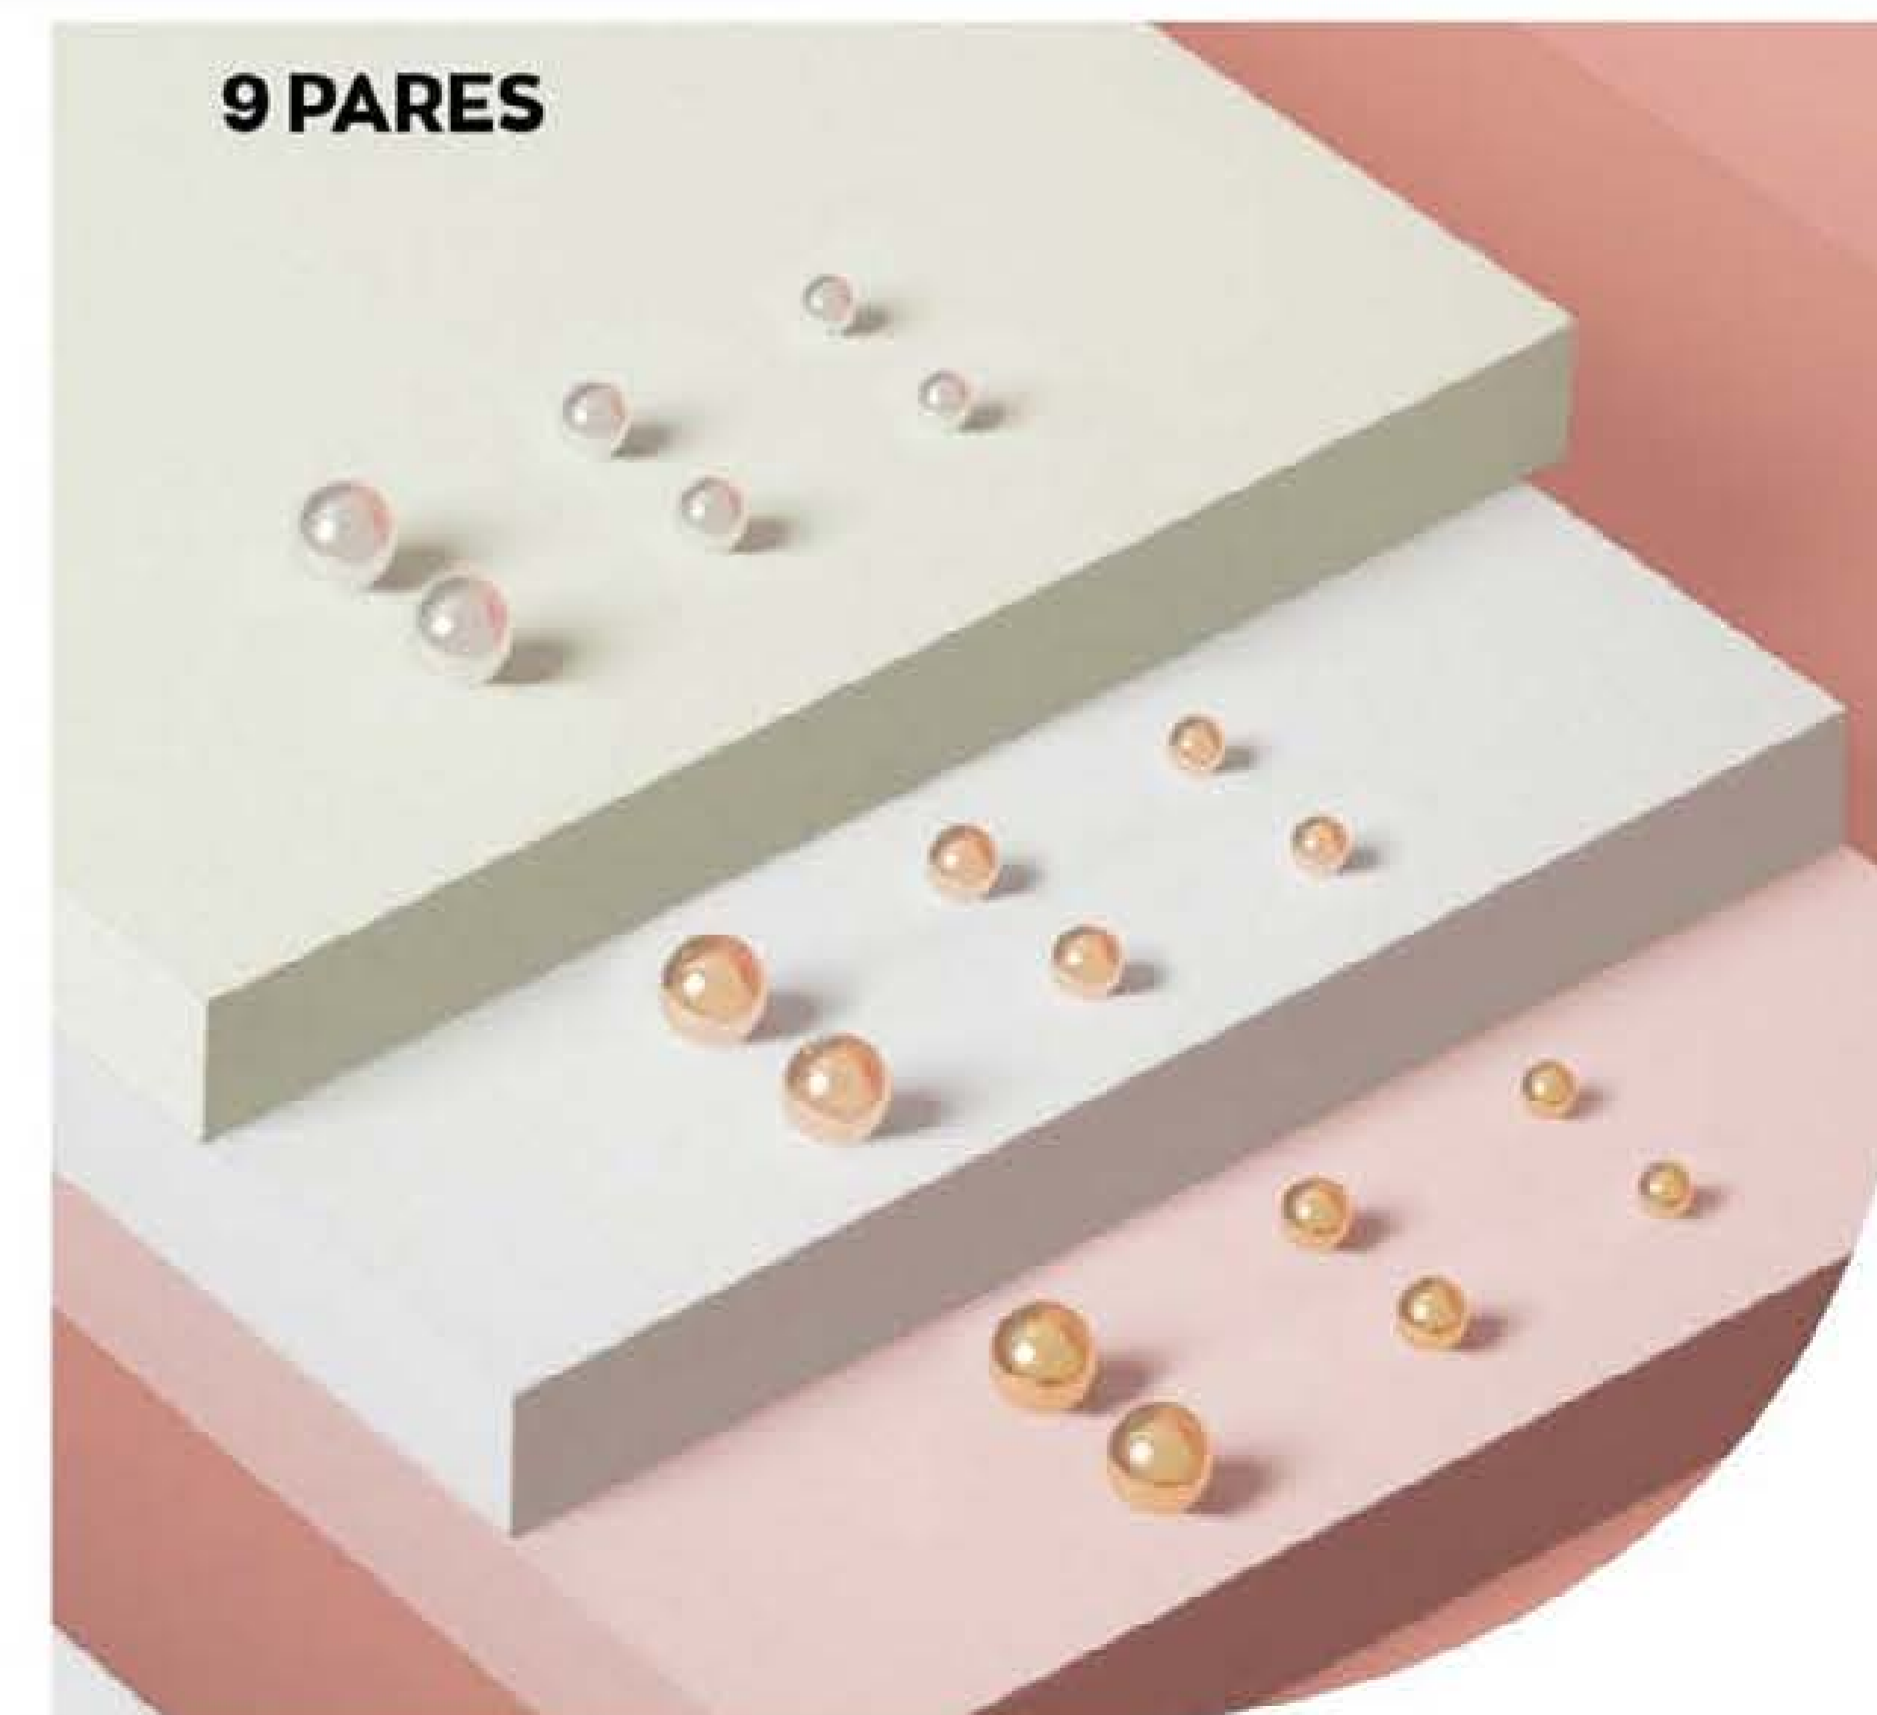

## É TUDO SOBRE OS BRINCOS

Existe um par perfeito para cada conjunto

**15 PARES**

**489757**  
**CONJUNTO DE BRINCOS**  
SPARKLE ALL THE WAY (MODA)

Conjunto de 15 pares de brincos, com pino. Variados designs para alegrar os seus dias.  
~~12,99€~~

**8€<sub>,99</sub>**

**NOVO**

**NOVO**

**9 PARES**

**502815**  
**CONJUNTO DE BRINCOS**  
ELLIE (MODA)

9 pares de brincos clássicos com pino. 4 mm, 6 mm e 8 mm aprox.  
~~13,00€~~

**8€<sub>,99</sub>**

**PULSEIRA ZOEY POR APENAS**  
**5,99€**  
 AO COMPRAR O COLAR ZOEY

**PULSEIRAS\***

ZOEY SPIRIT ANIMAL (MODA)

Conjunto de 2 pulseiras. Uma com contas coloridas e uma simples com um animal em efeito pendente. 18,5 + 2,5 cm cada aprox. Em metal dourado.

Com caixa de oferta.  
~~9,99€~~