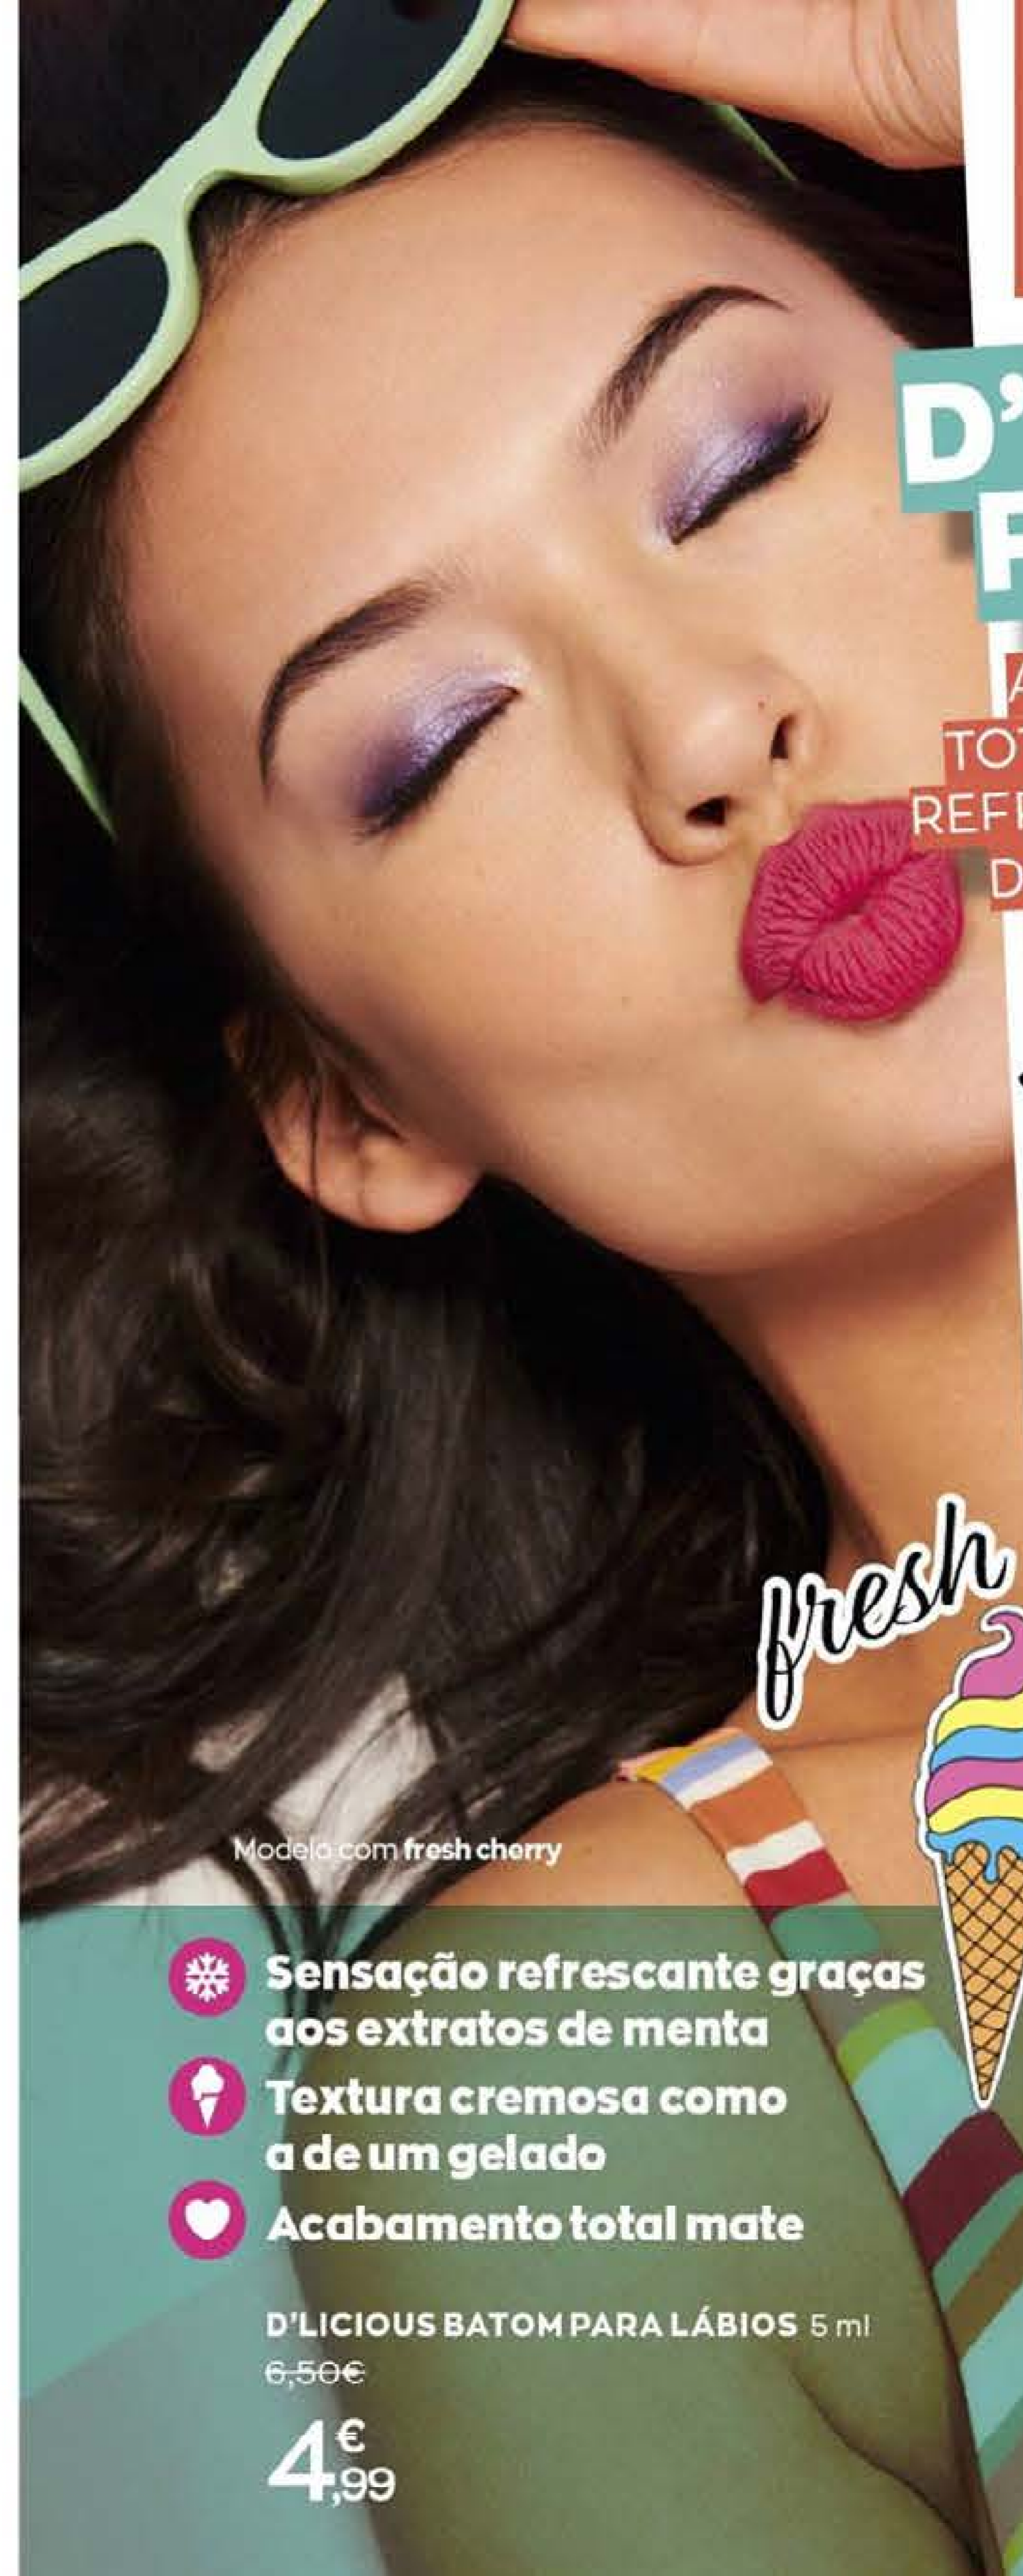

D'LICIOUS FRESCO

ACABAMENTO MATE TOTAL COM A SENSACÃO REFRESCANTE DO EXTRATO DE HORTELÃ-PIMENTA

Modelo com **fresh cherry**

- Sensação refrescante graças aos extratos de menta
- Textura cremosa como a de um gelado
- Acabamento total mate

D'LICIOUS BATOM PARA LÁBIOS 5 ml
6,50€

4€
4,99