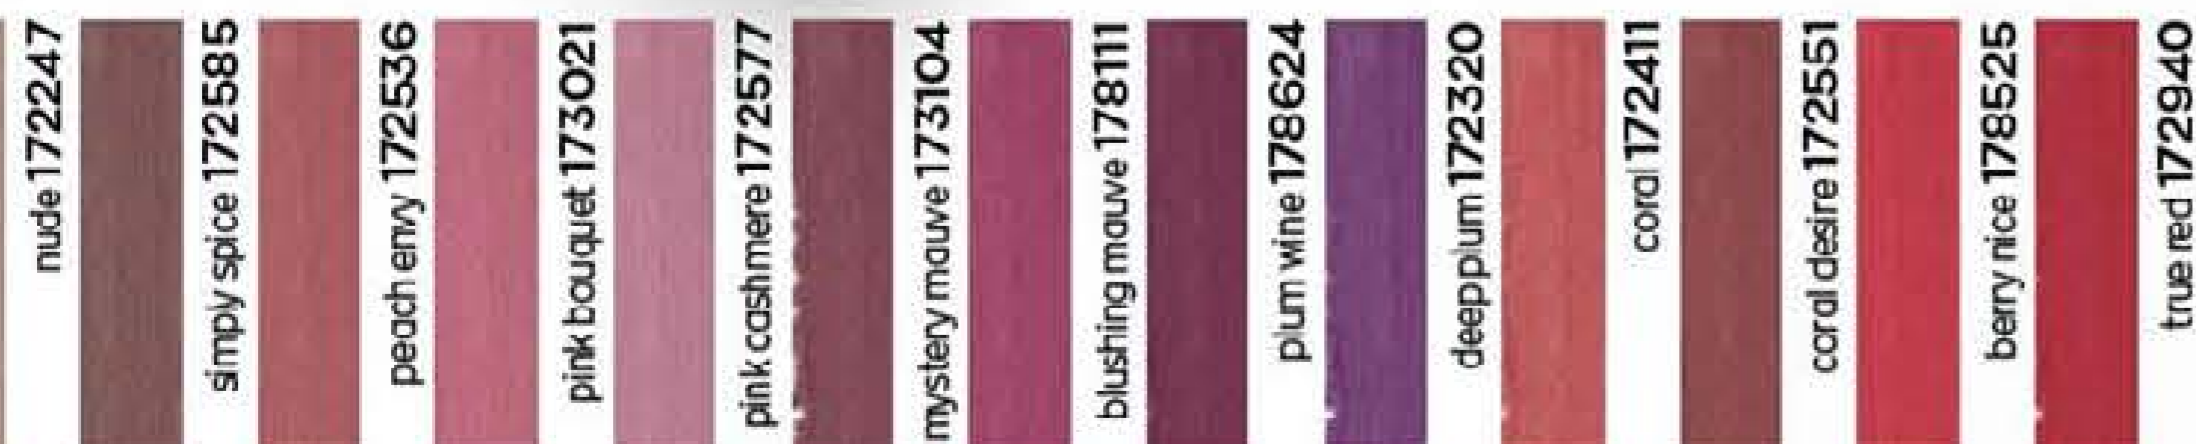

GLIMMERSTICK DIAMONDS

aqua sparkle 174318

twilight sparkle 174490

teal sparkle 189878

pink shimmer 189852

sugar plum 174482

emerald glow 174508

jade metallic 189845

black bijoux 189837

smokey diamond 174516

black ice 174805

silver lights 189860

DELINEADOR PARA OLHOS

turquoise burst 156554

aqua shock 156539

cobalt cool 156638

purple punch 156521

boldest black 155960

ESSENCIAIS

**DEFINIR.
BRILHO.
REPETIR.**

**DURADOURO,
BRILHO
DURADOURO**

**GLIMMERSTICK
DIAMONDS**
6,50€

**4€
4,99**

A PROVA DE ÁGUA

**GLIMMERSTICK
DELINEADOR
PARA
SOBRANCELHAS**

PREENCHE & DELINEIA
PARA UMAS
SOBRANCELHAS PERFEITAS

GLIMMERSTICK
6,50€

**4€
4,99**

**DEFINE & AJUDA A
MANTER O BATOM
POR MAIS TEMPO**

**GLIMMERSTICK
DELINEADOR
PARA LÁBIOS**
6,50€

**4€
4,99**

**GLIMMERSTICK
DELINEADOR**

**QUAISQUER 2 POR 7€
7,99** Pág. 162

**Secção
maquilhagem**

**Mais de 400
tons cativantes
em cada
brochura!**

Mostre cada tom da sua personalidade com as nossas fórmulas de maquilhagem inovadoras. Testado por celebridades e influenciadoras de beleza e amada por milhões.