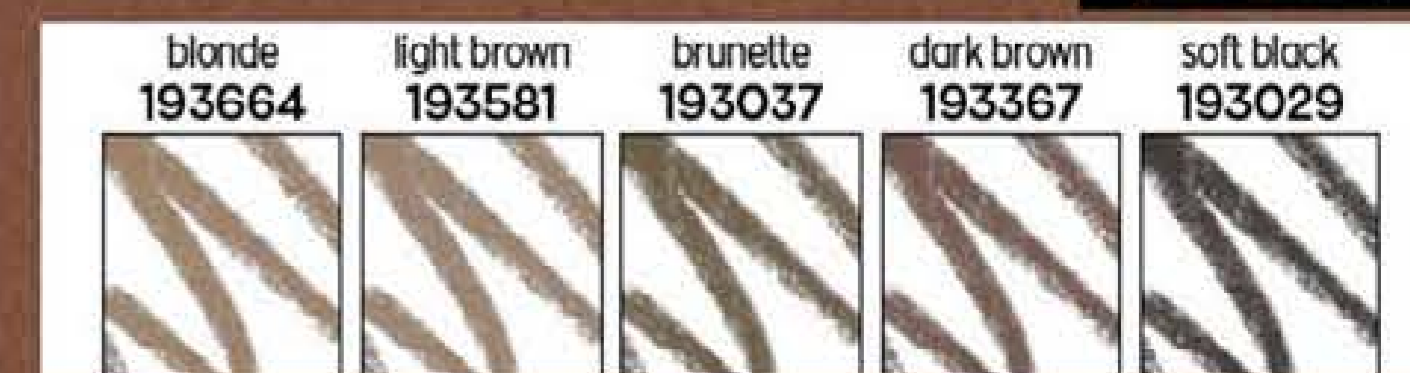

2,21 g

8,99€

**6€**,99

**DELINEIE** PARA DEFINIR

**ILUMINADOR UNIVERSAL**

**ILUMINE** PARA UM LOOK LIFTING

AVON TRUE

SOU A  
**COMBINAÇÃO PERFEITA**  
COM A SUA PELE