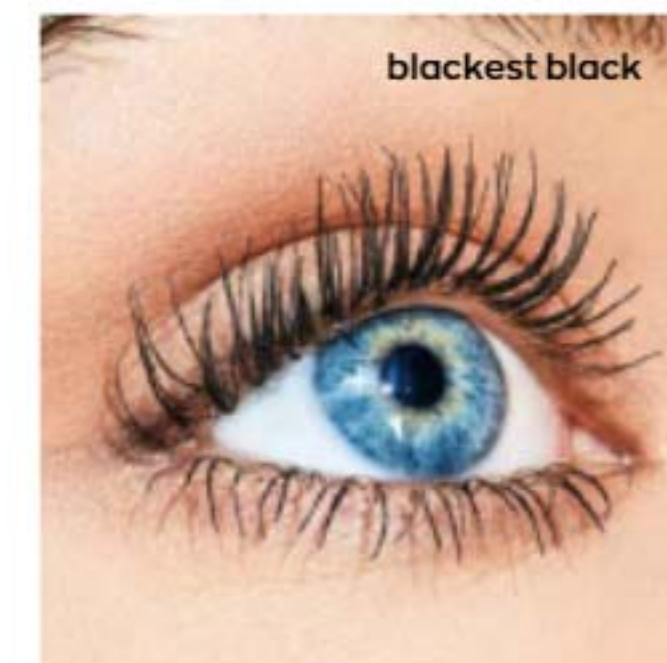

blackest black

UNLIMITED MÁSCARA PARA PESTANAS 10 ml

8,99€