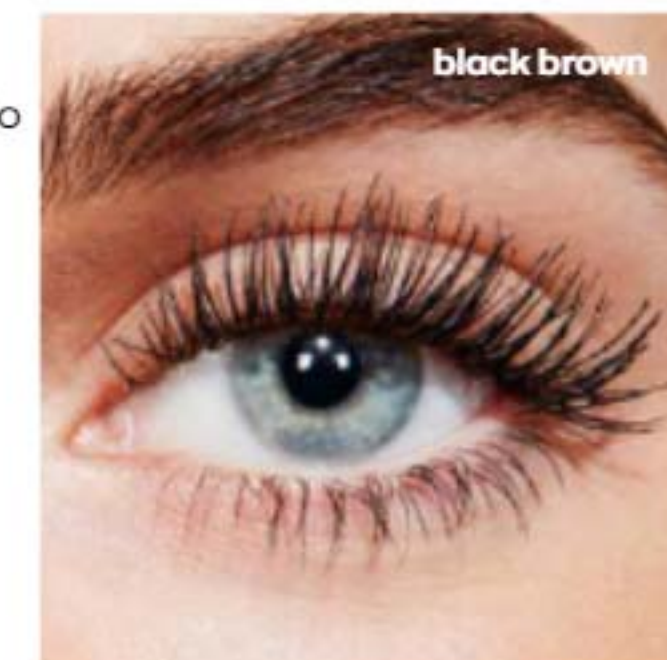

blackest black  
158972

brown black  
183079

\*Comparação a pestanas naturais. Baseado num estudo clínico.

## O MELHOR LIFTING DE PESTANAS DE SEMPRE

- Até 4 vezes mais de feito lifting\*
- Até 6 vezes mais volume\*\*
- Mantém até 24h\*\*\*

blackest black  
162354

brown black  
163642

black brown

**5-EM-1 LASH GENIUS MÁSCARA PARA PESTANAS** 10 ml