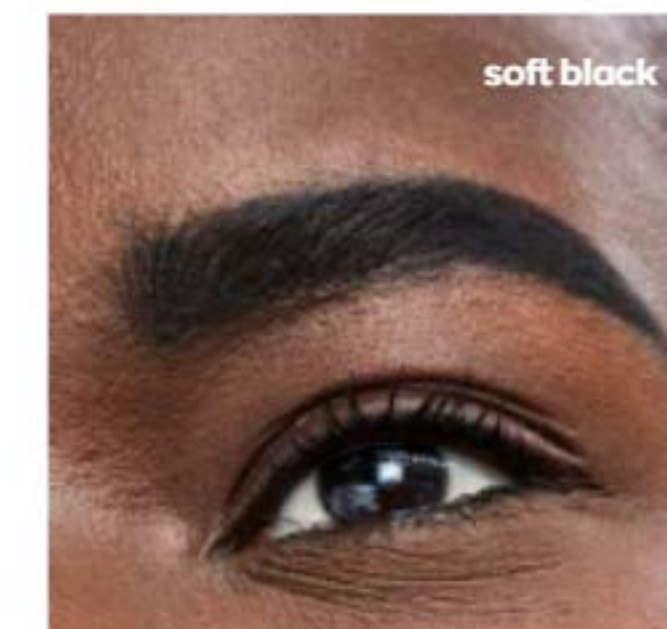

POWER STAY CREME PARA SOBRANCELHAS 2 g

11,99€

10,50€

2-EM-1 PINCEL E ILUMINADOR

- Lápis para delinear, preencher e definir
- Iluminador para um efeito lifting
- Fórmula fácil de usar