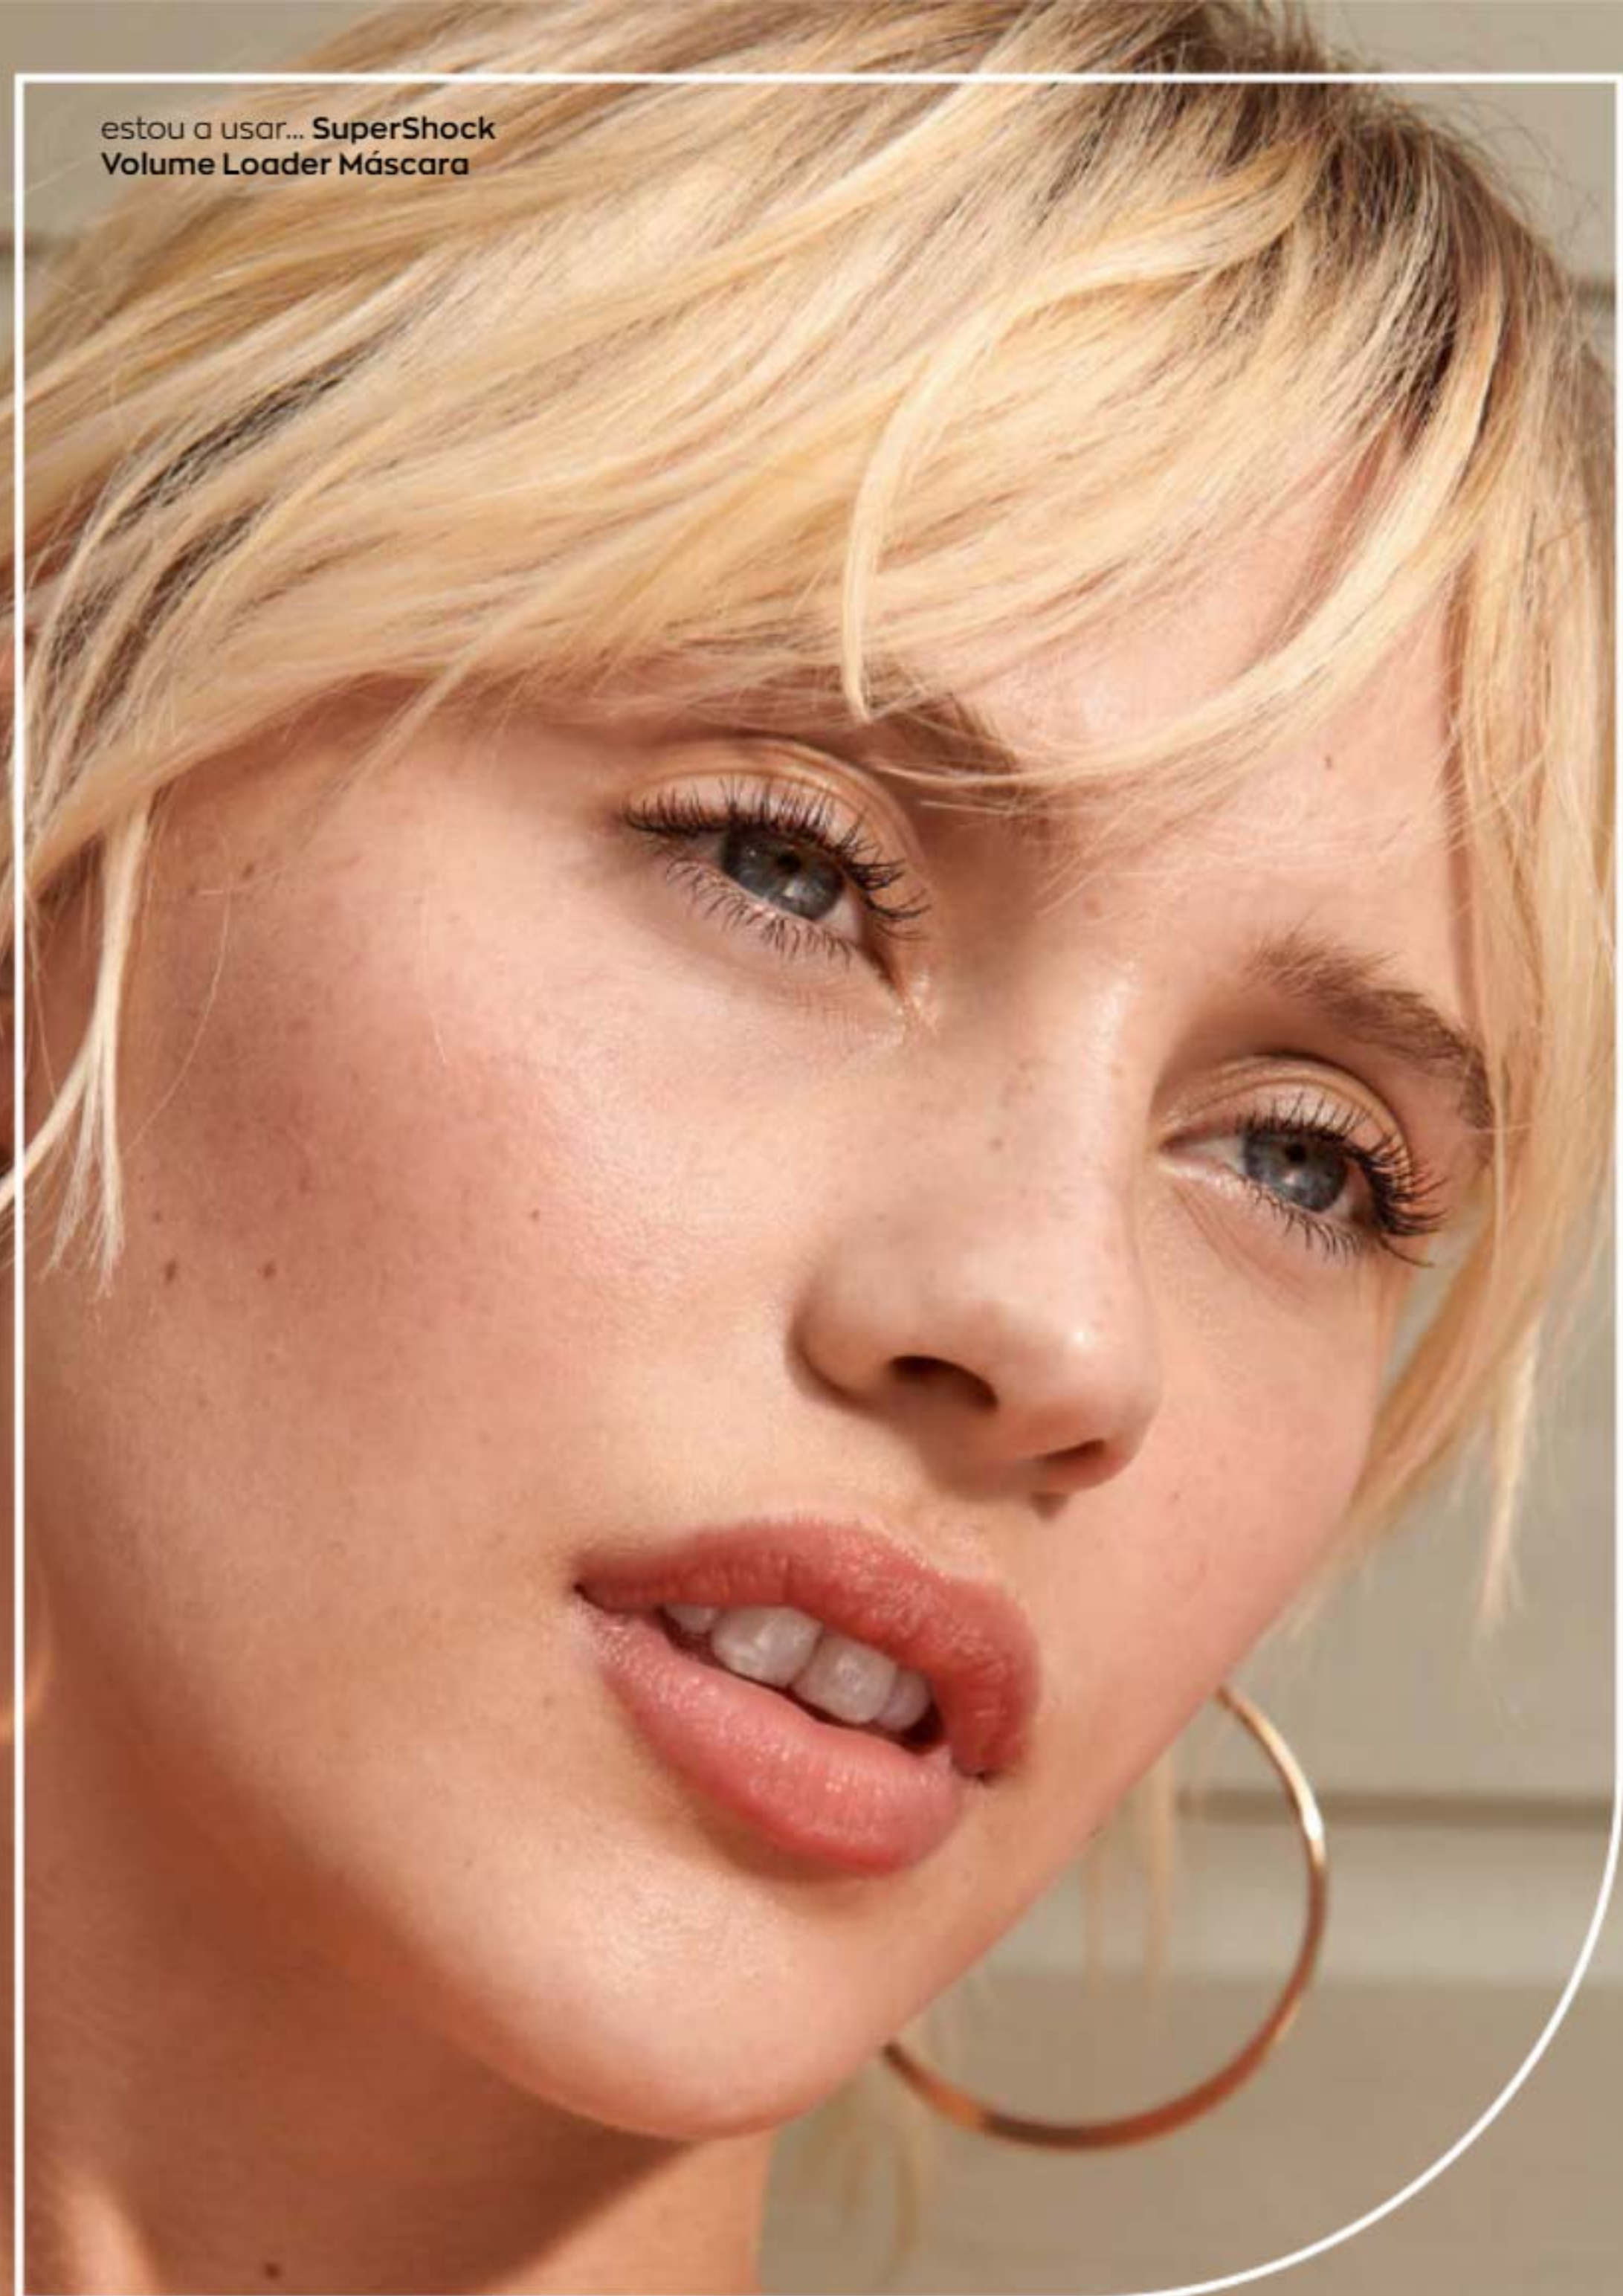

estou a usar... SuperShock
Volume Loader Máscara