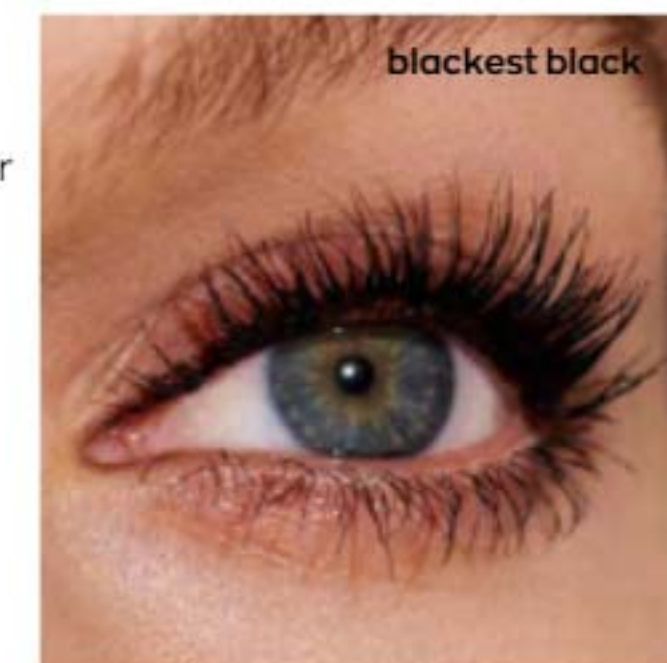

blackest black

MÁSCARA PARA PESTANAS EUPHORIC 10 ml

9,99€