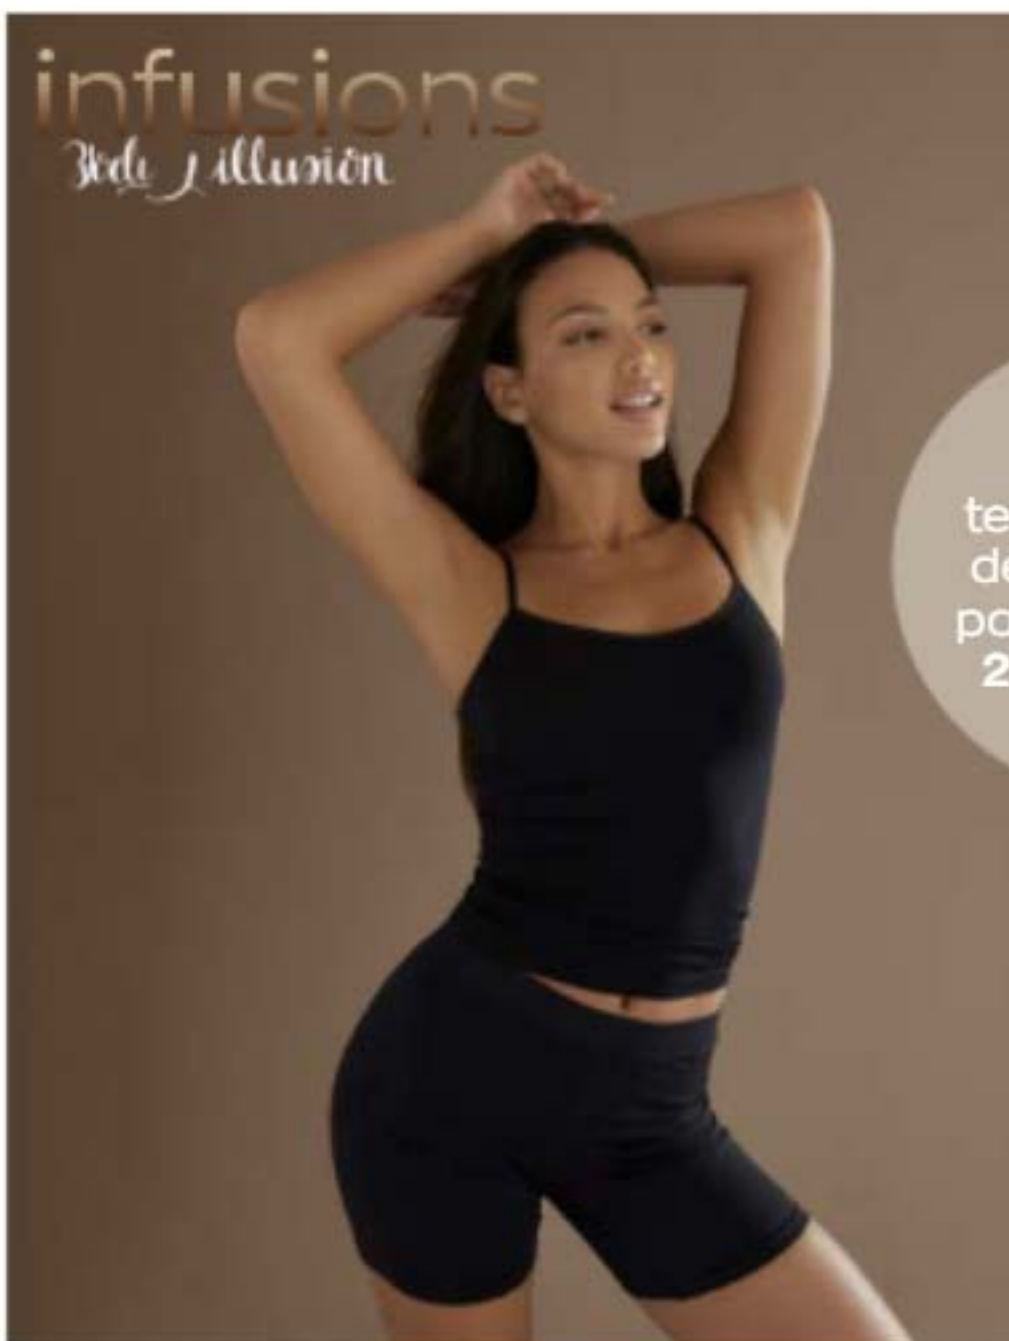

O CONFORTO QUE VAI MAIS LONGE

Tecnologia by

Manteiga de cacau ou a Tecnologia Inovadora **Slimtex** para nutrir a tua pele o dia todo: somos muito mais do que apenas conforto.

A nossa tecnologia foi desenvolvida para durar até 20 lavagens