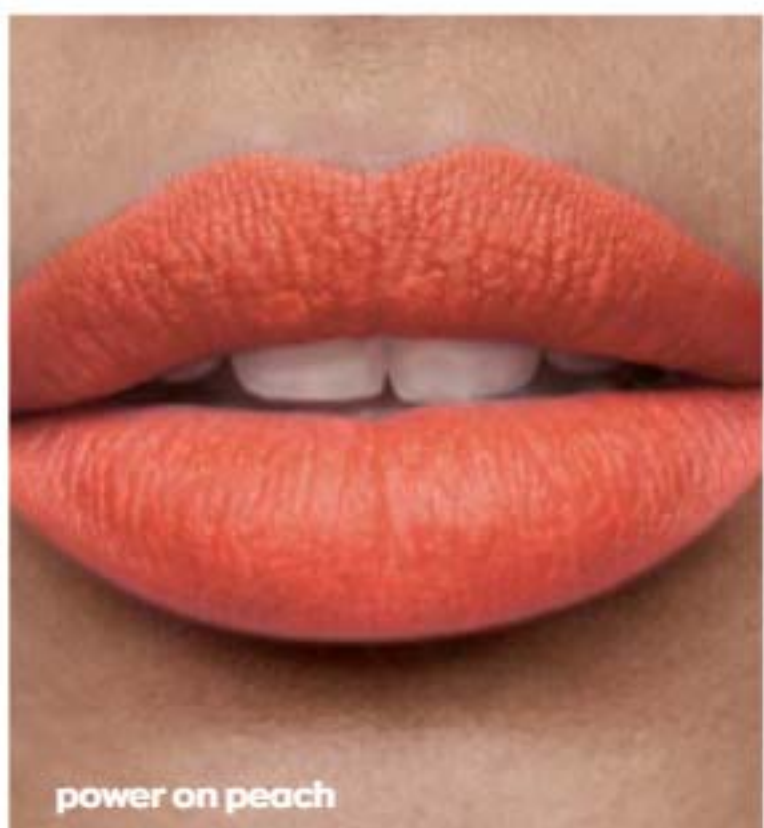

power on peach

BATOM LEVE E DE LONGA DURAÇÃO

- Fórmula inovadora que combina cores duradouras com um conforto leve
- Vibrantes acabamento demi-mate que duram até 10h
- Não desvanecem, borram ou ficam pesados

POWER STAY LIGHT BATOM PARA LÁBIOS

3,6 g

7,99€