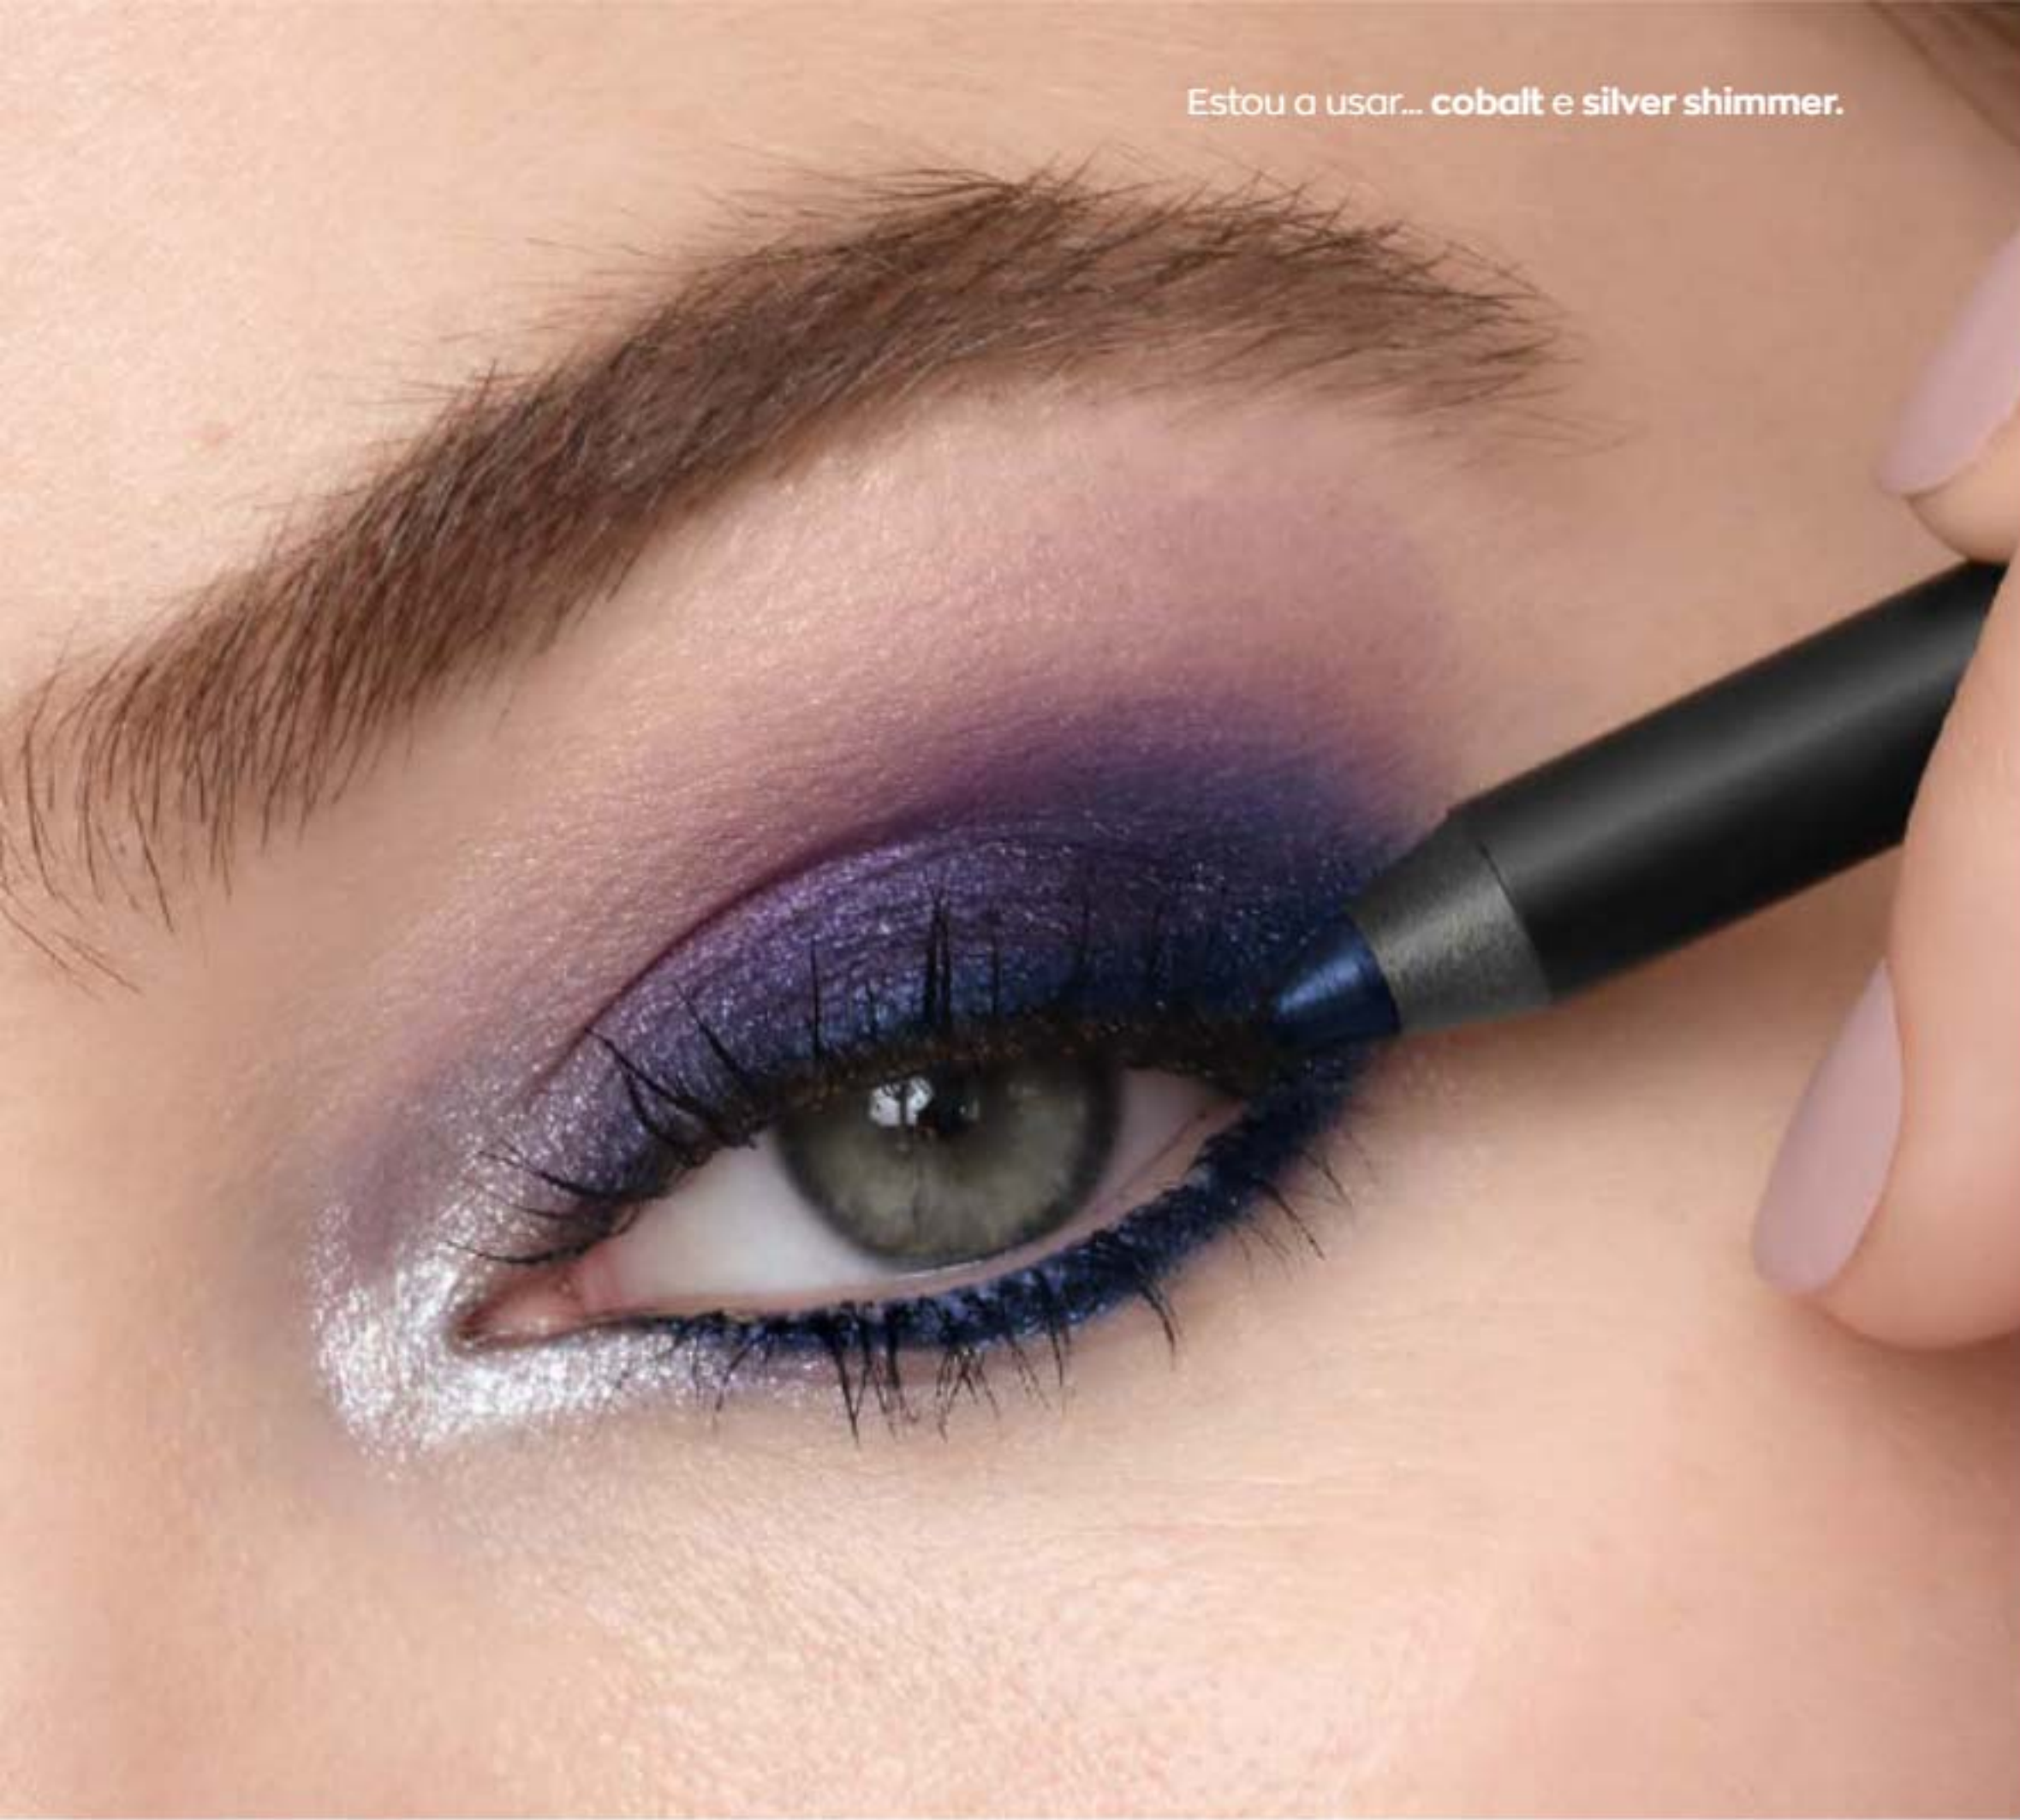

tropical teal

Estou a usar... cobalt e silver shimmer.

steel