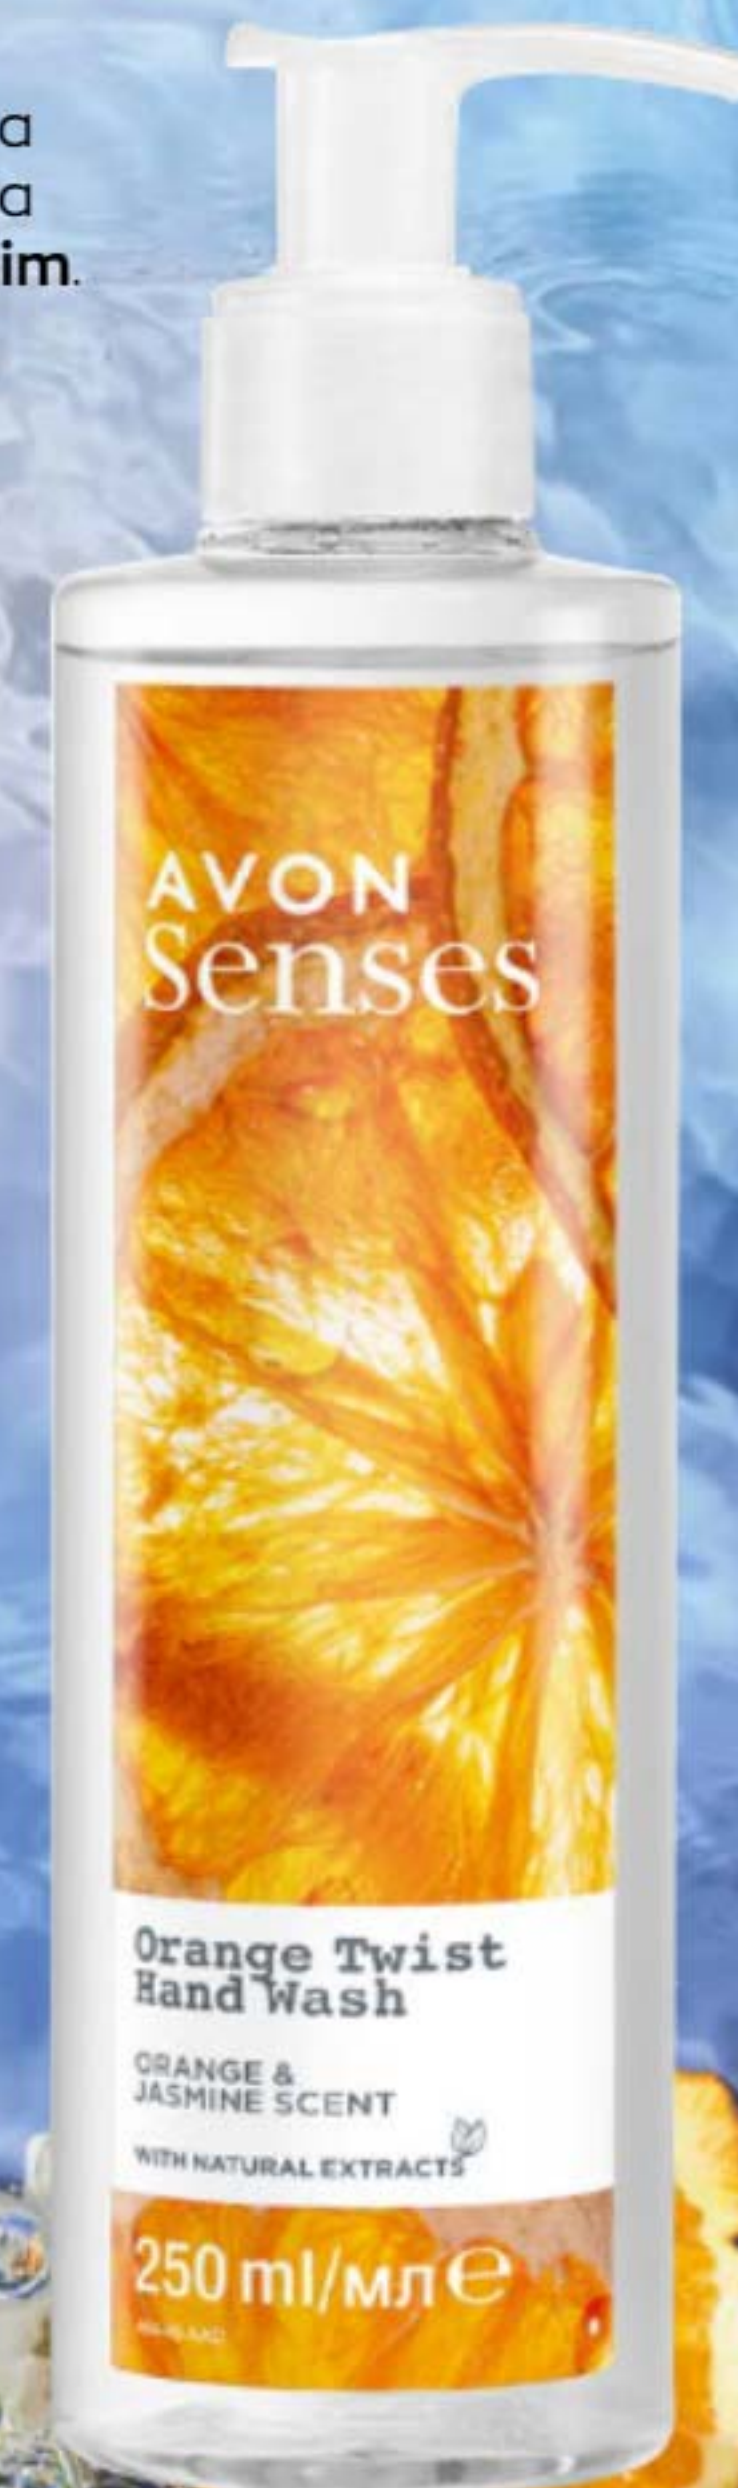

Flor de Lavanda
& Almíscar

**185199
LAVENDER CALM
SABONETE LÍQUIDO**

250 ml

3,99€
15,96€/1l

Frutas Aquáticas
& Almíscar

**185736
SECRET LAGOON
SABONETE LÍQUIDO**

250 ml

3,99€
15,96€/1l

Laranja
& Jasmim

**185645
ORANGE TWIST
SABONETE
LÍQUIDO**

250 ml

3,99€
15,96€/1l

SABONETE LÍQUIDO SENSORIAL

UMA LIMPEZA REVITALIZANTE

Este maravilhoso
sabonete líquido inunda
a tua pele com o aroma
a **laranja e flor de jasmim.**