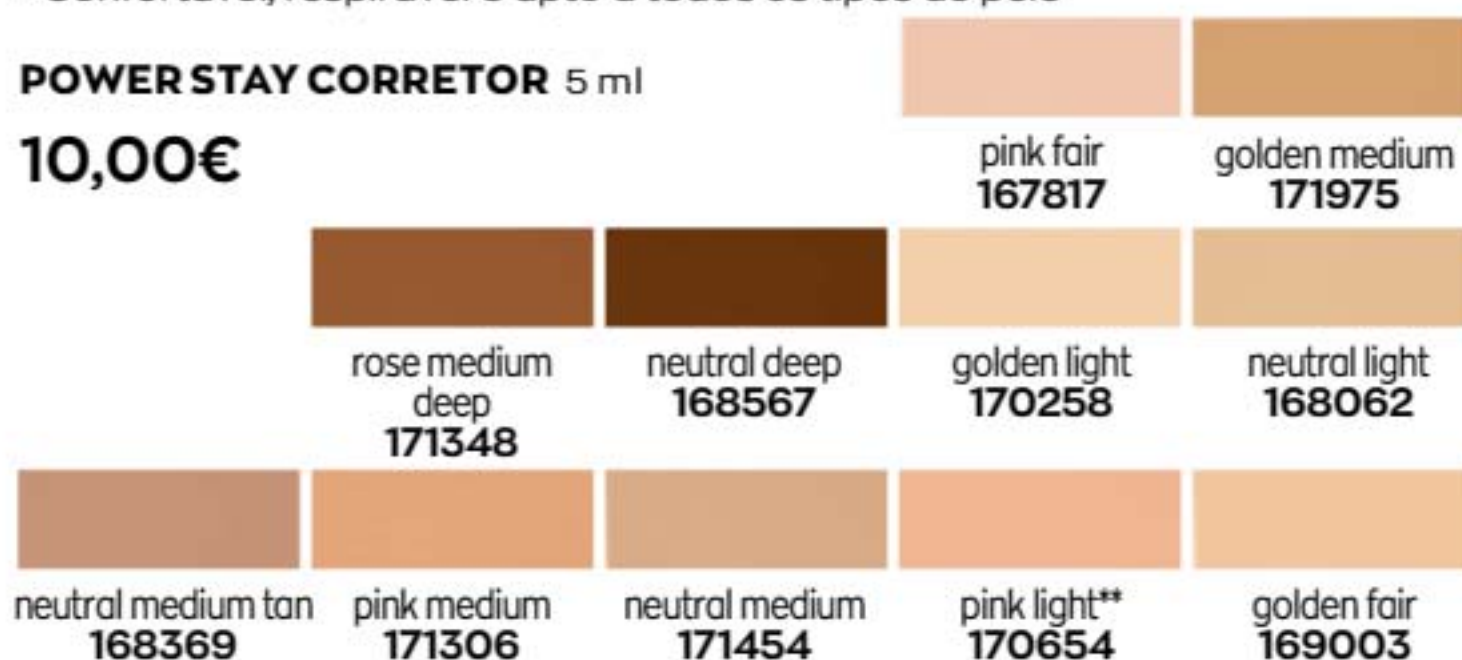

CORREÇÃO ATÉ 18H*

- Fórmula trabalhável que cobre as linhas finas, olheiras e vermelhidões
- Resiste ao calor, à humidade e à transpiração
- Confortável, respirável e apto a todos os tipos de pele

POWER STAY CORRETOR 5 ml

10,00€