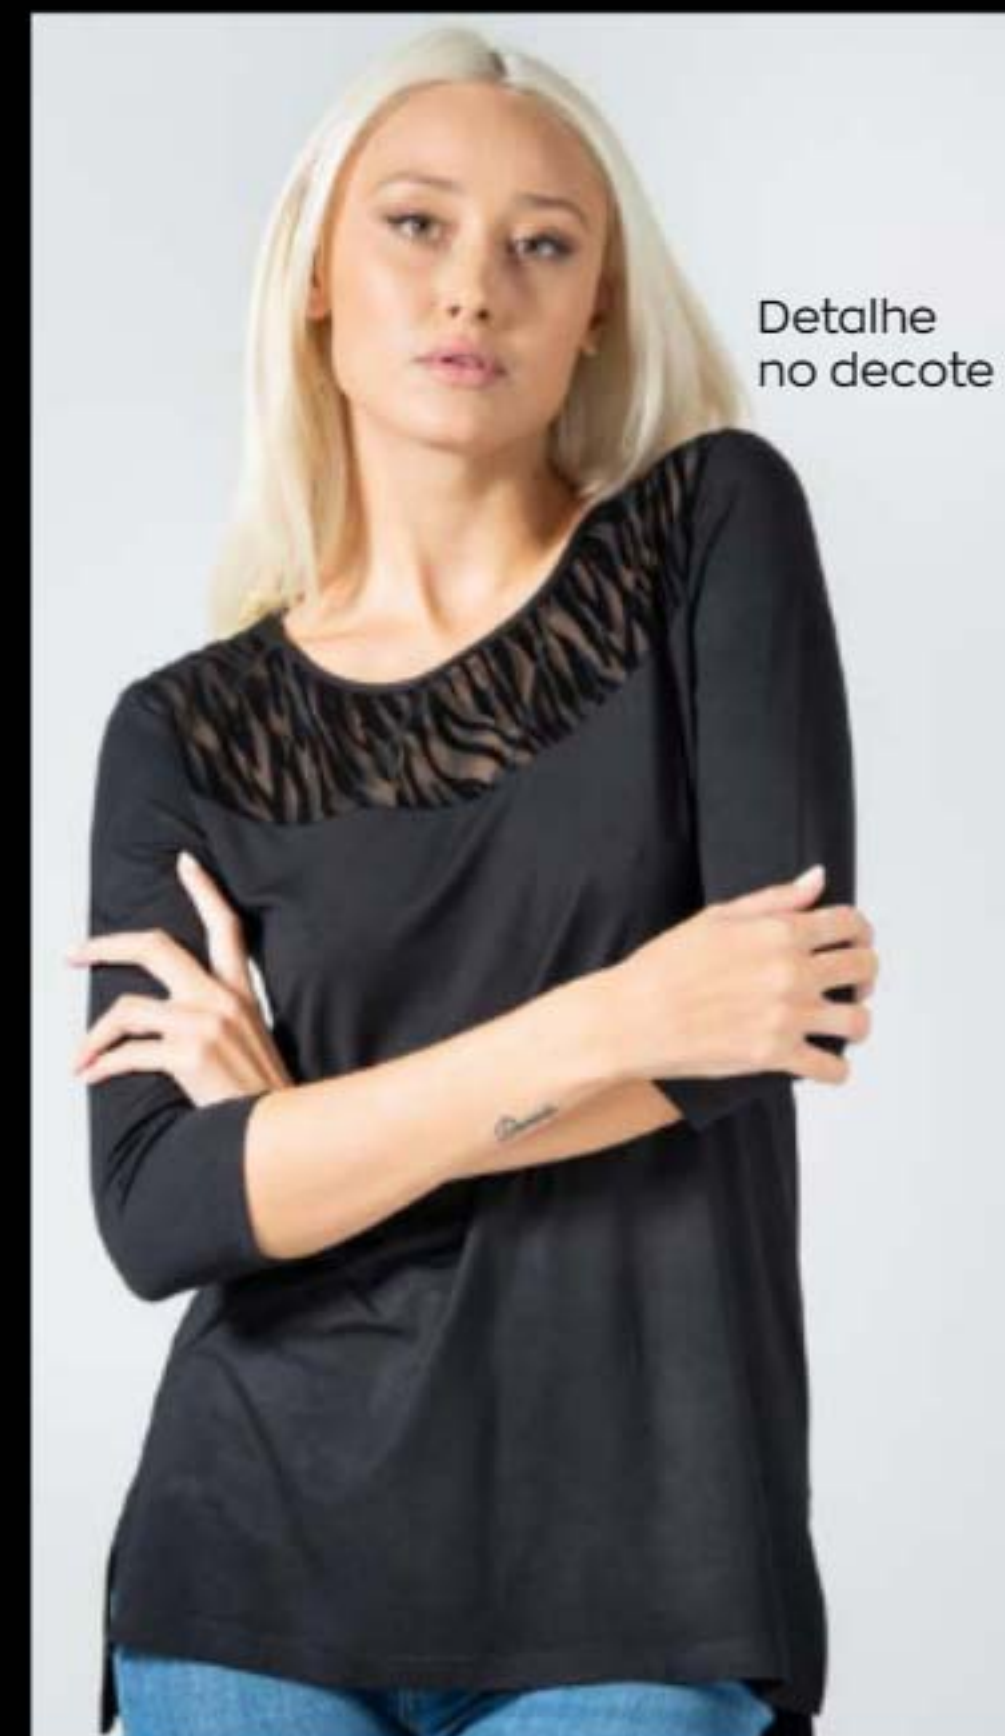

Detalhe no decote

CAMISOLA DE MANGA COMPRIDA
LACE (MODA)

Tecido principal: 95% algodão, 5% elastano.
Renda: 85% poliamida, 15% elastano.

24,99€

S 38 517995 M 40 518001 L 42 518019

CAMISOLA DECOTE REDONDO E MANGA 3/4
(MODA)

Tecido principal: 92% viscose, 8% elastano.
Renda: 87% poliamida, 13% elastano.

31,99€

S 38 518035 M 40 518043 L 42 518050