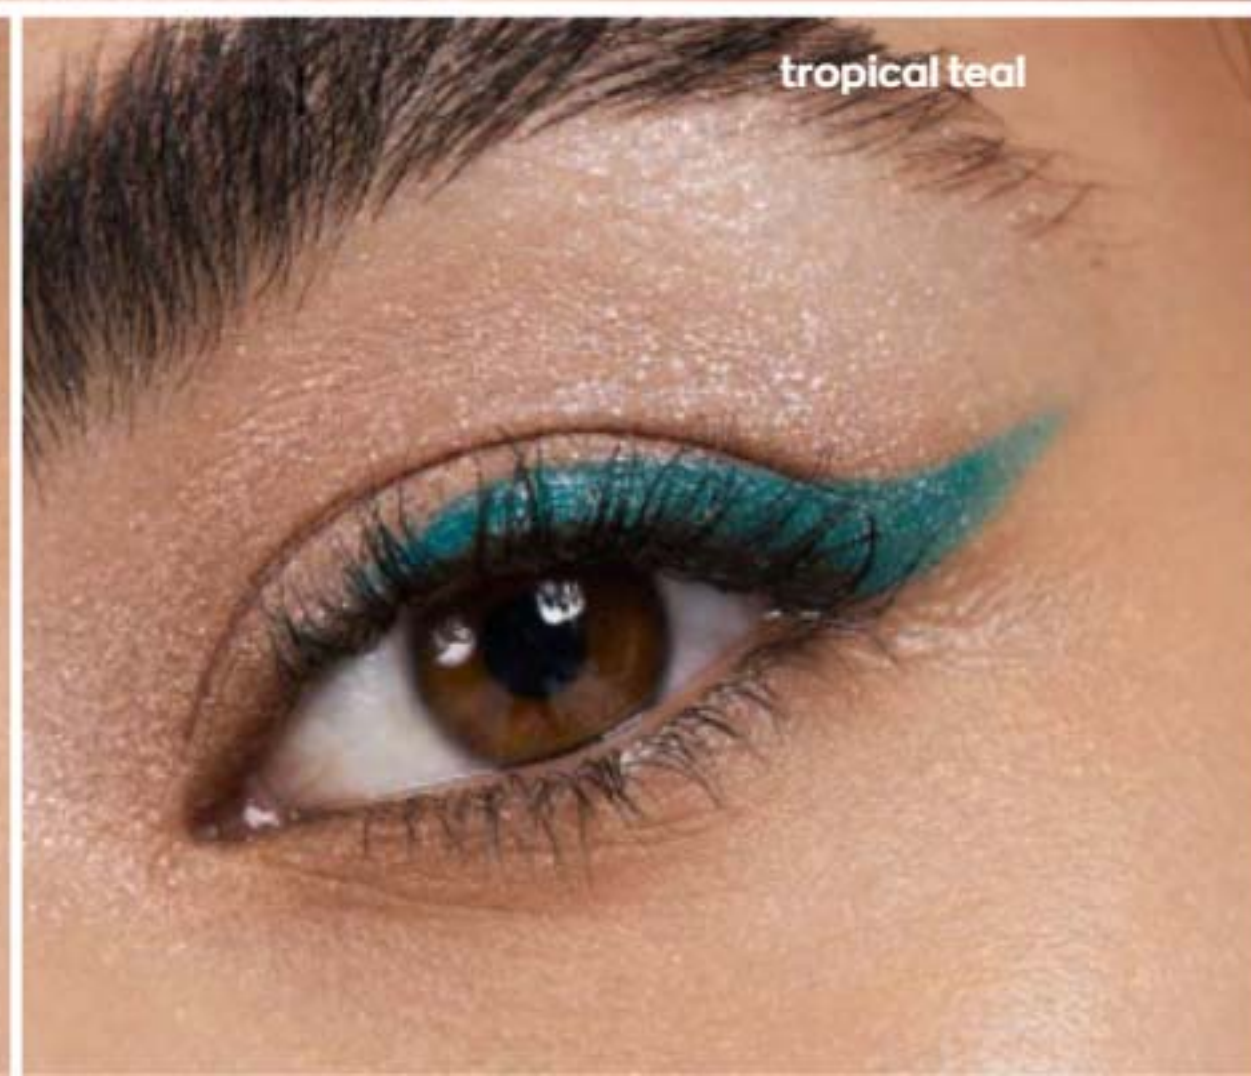

LINHAS DE GEL CREMOSO

Queres uma **cor intensa** que desliza e **não cede**? Temos uma seleção fantástica com tons incríveis só para ti.

DICA DE BELEZA

Aplica um pouco de cor por baixo da linha de pestanas inferiores para um efeito esfumado

- Delineador super macio e luxuoso
- Fórmula misturável, que não esborrata, com um acabamento arrojado

SUNSET BEATS BIG GEL PAINT DELINEADOR EM GEL

1,2 g

7€
7,50

EXPERIMENTA-ME COM

AFIA DUPLO

- 1 lado para lápis regulares
- 1 lado para lápis mais grossos
- Acessório de limpeza da lâmina

502237

AFIA
DUPLO

5,50€