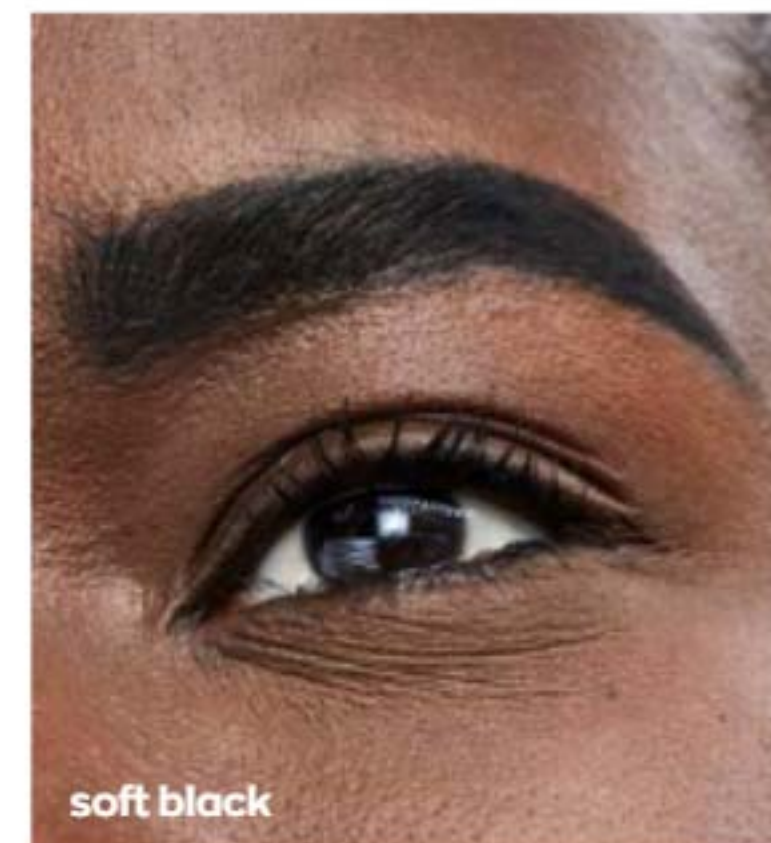

2,21 g
7,99€

SOBRANCELHAS NATURALMENTE ESCULPIDAS

- Fórmula de longa duração que preenche e molda as sobrancelhas
- Cor natural à prova de manchas
- Pincel exclusivo para moldar e esculpir

LÁPIS DE SOBRANCELHAS DUPLO

6,99€

*Baseado num estudo de consumidor com 103 participantes após 3 dias de utilização.

light brown

NOVO

SOBRANCELHAS ESCULPIDAS

- Fórmula cremosa que molda e define facilmente
- Cor à prova de manchas, permanente e à prova de água

BROW SCULPTING DELINEADOR PARA SOBRANCELHAS

6,50€

soft black

SOBRANCELHAS 24 H

- Fórmula à prova de água que resiste ao calor, humidade e transpiração
- Escova de precisão fácil de usar
- Preenche sem desvanecer, modela sem alterar