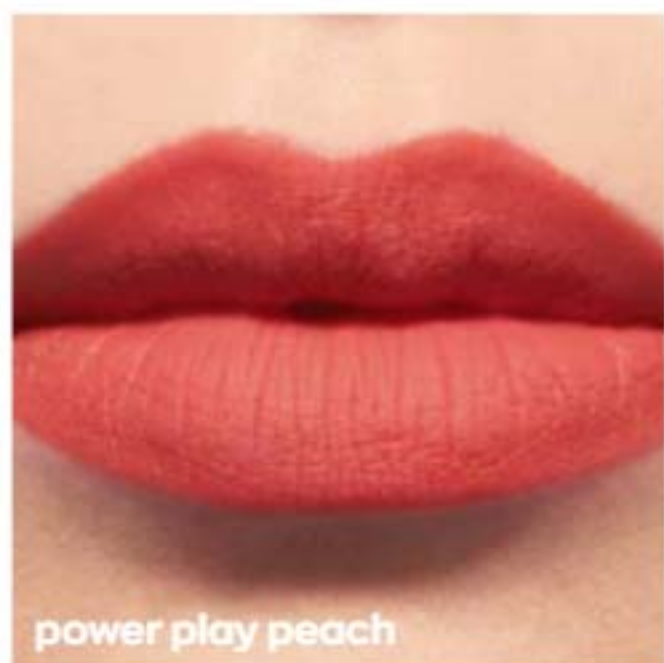

power play peach

ATÉ 16H DE COR MATE*
• Cor de longa duração que se mantém
• Não transfere, desvanece ou quebra
• Fórmula flexível para o máximo conforto