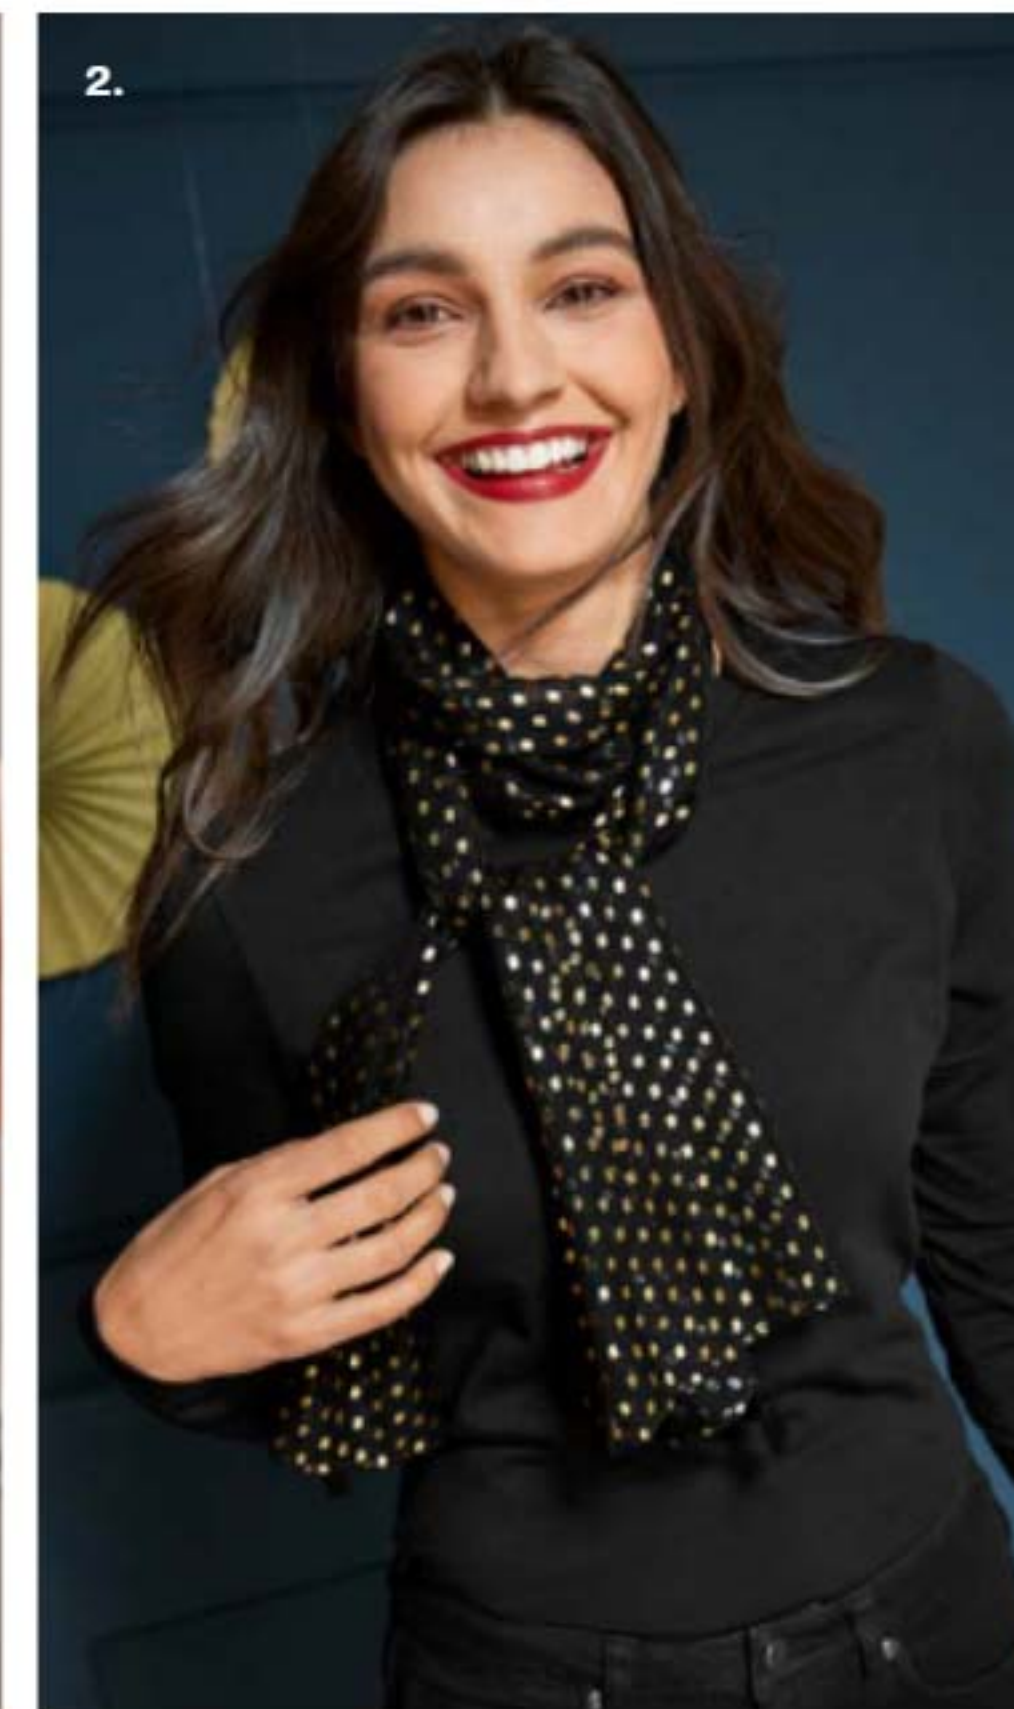

MALAS QUE TE FAZEM SORRIR

Completar os teus looks e trazer tudo o que precisas (e muito mais) será tão fácil que não vais parar de sorrir!

1.

Gostaste deste look? Encontra o vestido na pág. 205

NOVO

Podes usar como mochila ou como mala de mão

2.

NOVO

Ajusta a alça para usar no ombro ou cruzada

510156
1. MOCHILA 2-EM-1 CARMELLA* (MODA)
29 x 9,5 x 23 cm aprox. Poliéster e poliuretano.
24,99€

511741
2. LUCIA MALA DE OMBRO (MODA)
Aprox. 32,5 cm x 9 cm x 32 cm.
Exterior: 100% poliéster. Forro: 100% PU.
24,99€

1.

2.

3.

Com bolsos e fechos interiores

506535
1. LENÇO ANIMAL TWILL (MODA)
15 x 20 x 3 cm aprox. 100% poliéster. 🏠
8,99€

494344
2. LENÇO GOLD FOIL SPOTTED* (MODA)
180 x 70 cm aprox. 100% poliéster. 🏠
~~14,99€~~
7,99€

486548
3. MALA DE OMBRO ANNA (MODA)
Com fecho-éclair. Alça cruzada destacável e ajustável entre 60-119 cm aprox. 35 x 26 x 12,5 cm aprox. Exterior: 100% poliuretano. Interior: 100% poliéster.
29,99€