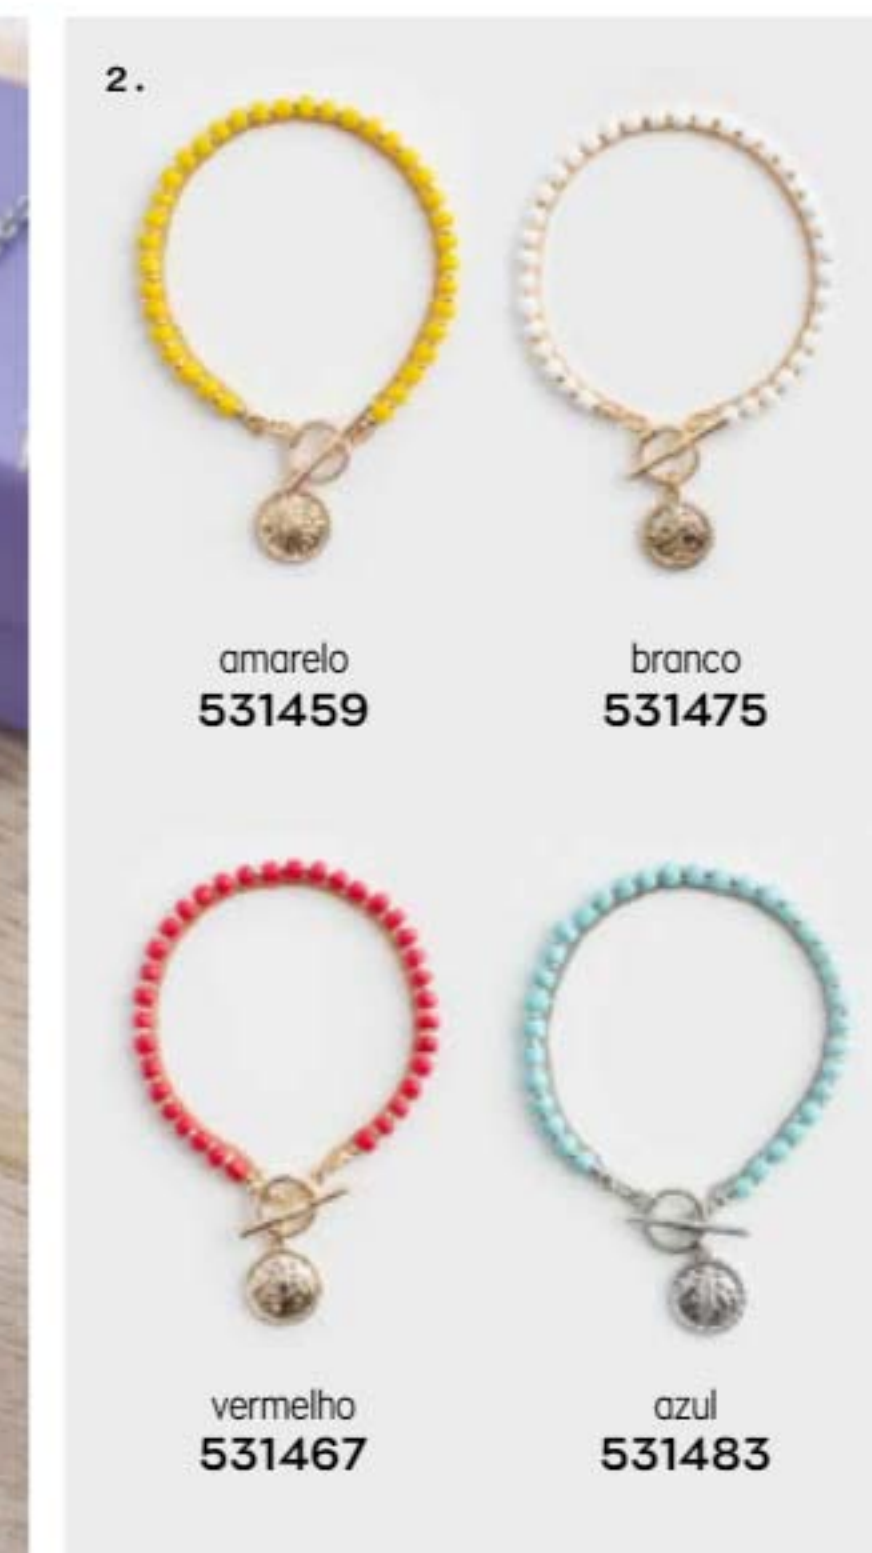

6,99€ cada

DESEJO	510859	SORTE	510834
AMOR	510842		

QUAISQUER
2 PULSEIRAS
MIA
POR

9€
9,90

O meu pendente diz: desejo

O meu pendente diz: sorte

O meu pendente diz: amor

PULSEIRA MIA (MODA)

Pulseira com pendente colorido. Aprox. 18,5cm. Revestimento em bronze branco, dourado ou rosa dourado.

6,99€ cada

DESEJO	510784	AMOR	510826
SORTE	510818		

1.

NOVO

Colar curto

Brincos com pino

3.

2 pulseiras para tornozelo

2.

amarelo
531459

branco
531475

vermelho
531467

azul
531483

509992

1. CONJUNTO DE BIJUTARIA AMARA (MODA)

4.

Com caixa de oferta

Detalhes perlados

508598
4. PULSEIRA ANNA (MODA)

18,5 + 2,5 cm aprox.

8,99€

NOVO

5.