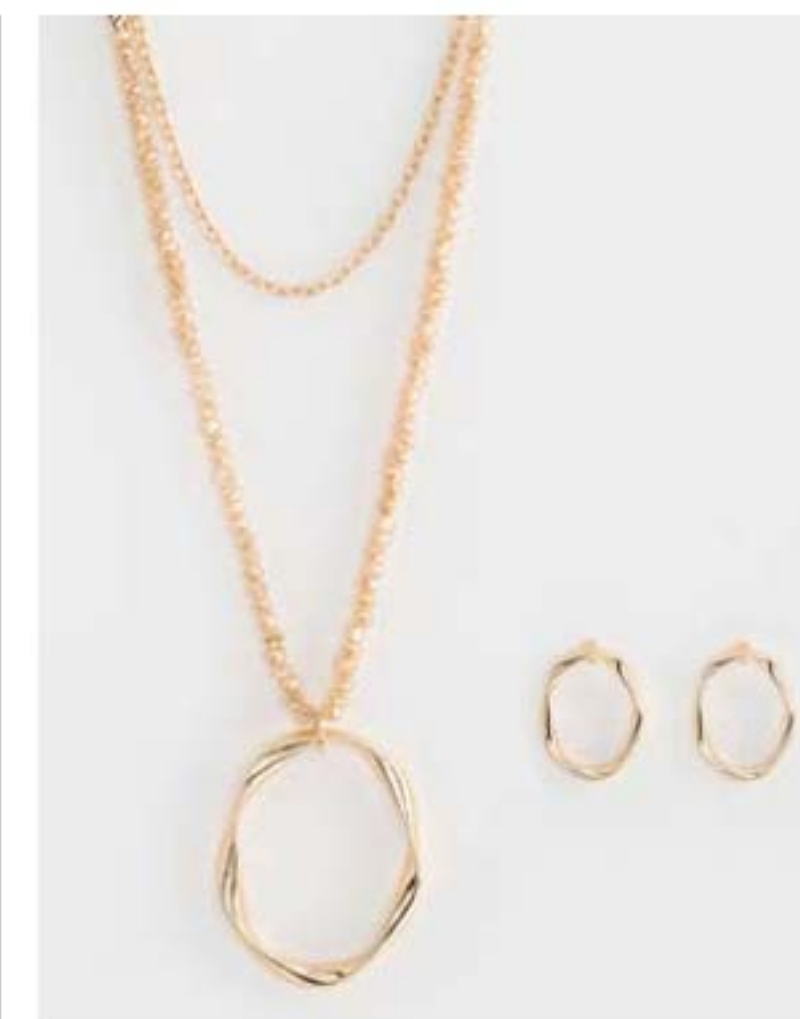

23,99€

38 500652

40 500660

42 500686

499715 CONJUNTO

STEPHANIE GOLD (MODA)

Colar de 2 camadas.
O mais curto com 50 + 9 cm
e o mais comprido com
60 cm aprox. Pendente
com 3,4 cm aprox.
Brincos com pino.
~~18,00€~~