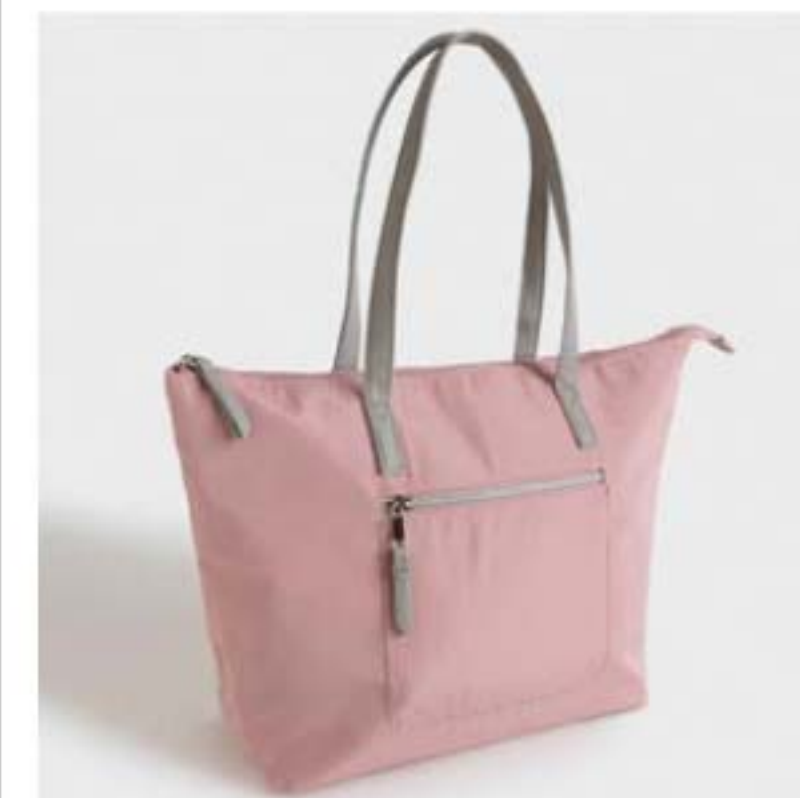

520742 MALA TOTE

TEXTILE (MODA)

Com fecho-éclair.
43 x 14 x 29 cm + 15 cm
de altura de alça aprox.
100% poliéster, PVC..
~~26,99€~~

15,99€