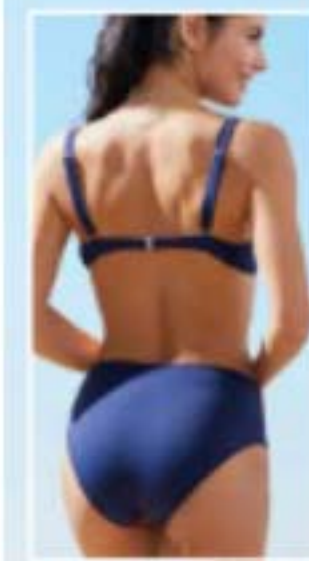

55,00€

40	495762
42	490326
44	507962
46	495796

FATO DE BANHO
MILITARY (MODA)

Copas almofadadas. 86%
poliamida, 14% elastano. 🏠

55,00€

38	495945
40	490920
42	508101
44	508119

BIQUÍNI
PAISLEY (MODA)

Copas com aros. 86% poliéster, 14% elastano. 🏠