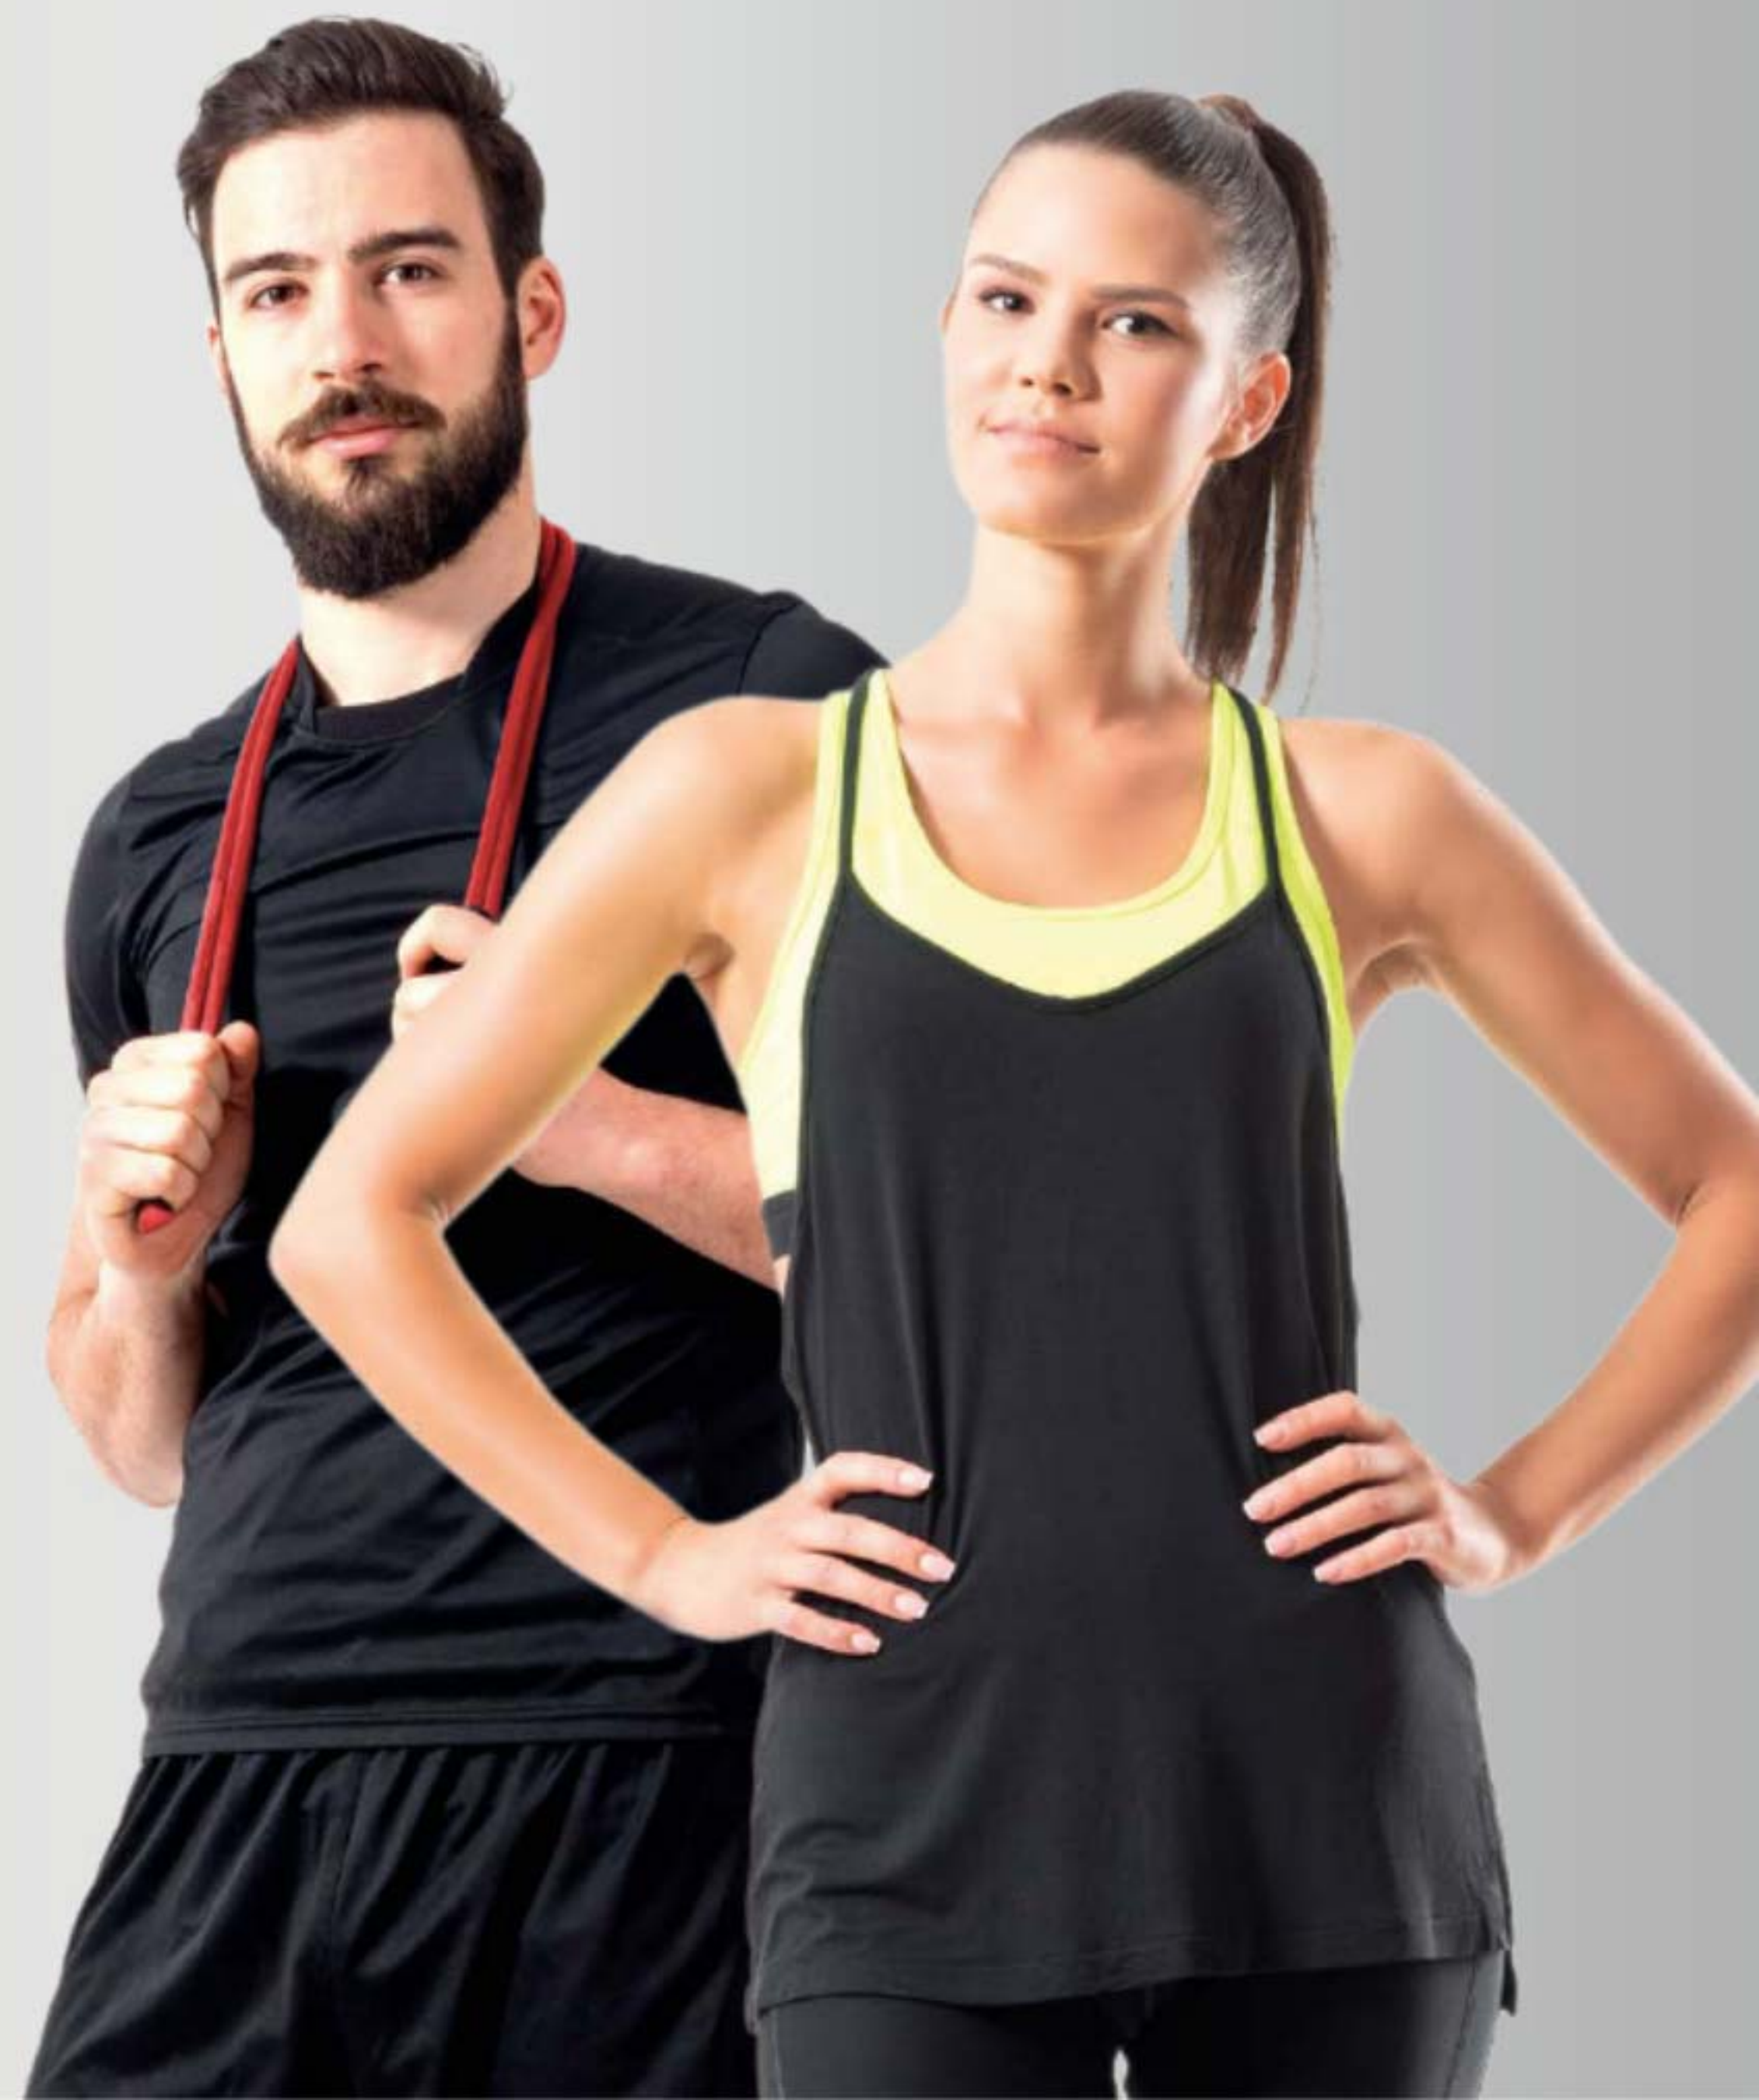

O TEU **ANTITRANSPIRANTE SECRETO**

Diz adeus aos odores desagradáveis do suor e às manchas, desfruta de **48h de proteção invisível**.