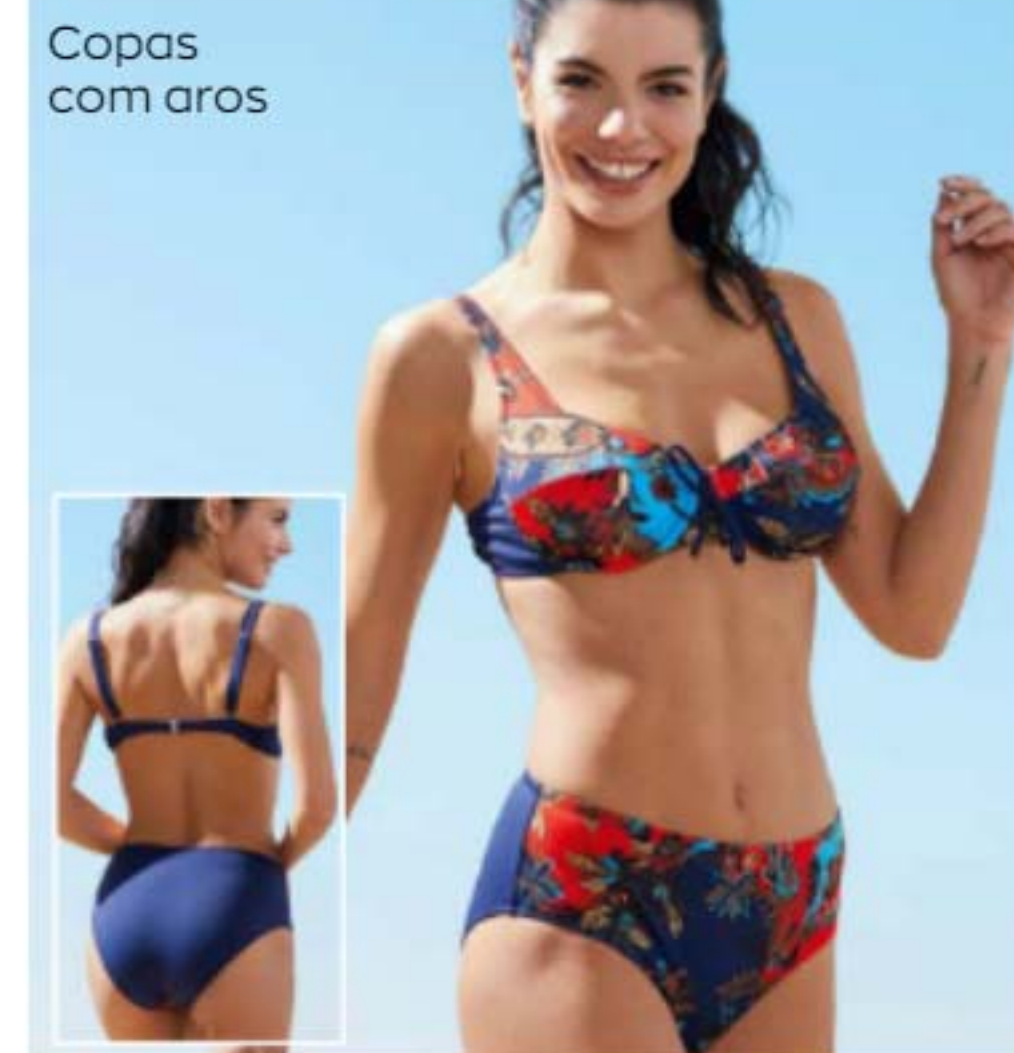

55,00€

40	495762
42	490326
44	507962
46	495796

FATO DE BANHO
MILITARY (MODA)

Copas almofadadas. 86%
poliamida, 14% elastano. 🏠

55,00€

38	495945
40	490920
42	508101
44	508119

BIQUÍNI
PAISLEY (MODA)

Copas com aros. 86% poliéster, 14% elastano. 🏠