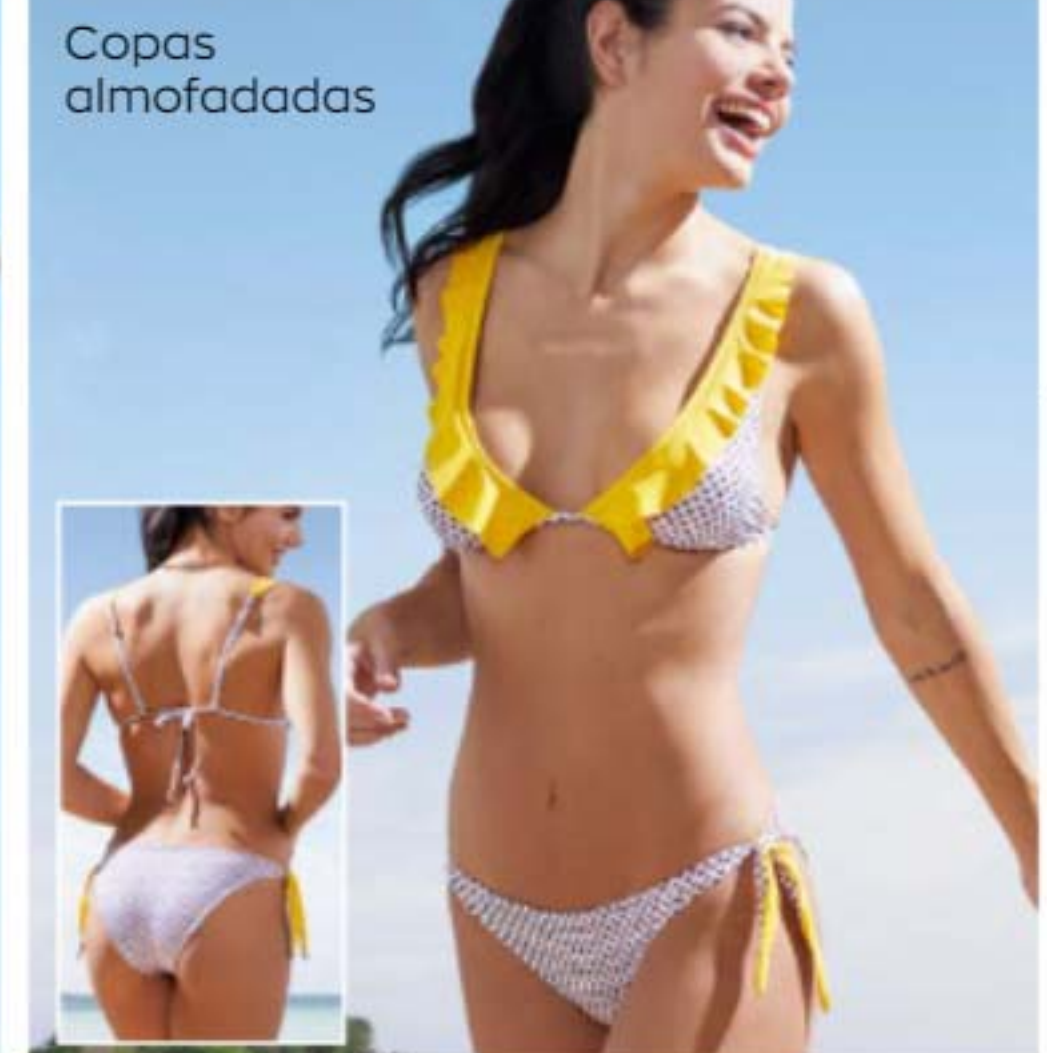

BIQUÍNI
YELLOW RUFFLES (MODA)

Copas almofadadas. 85% poliéster, 15% elastano. 🏠

49,99€

38	490185	42	507939
40	495739	44	490193

TODOS OS PRODUTOS ILUSTRADOS TÊM STOCK LIMITADO.