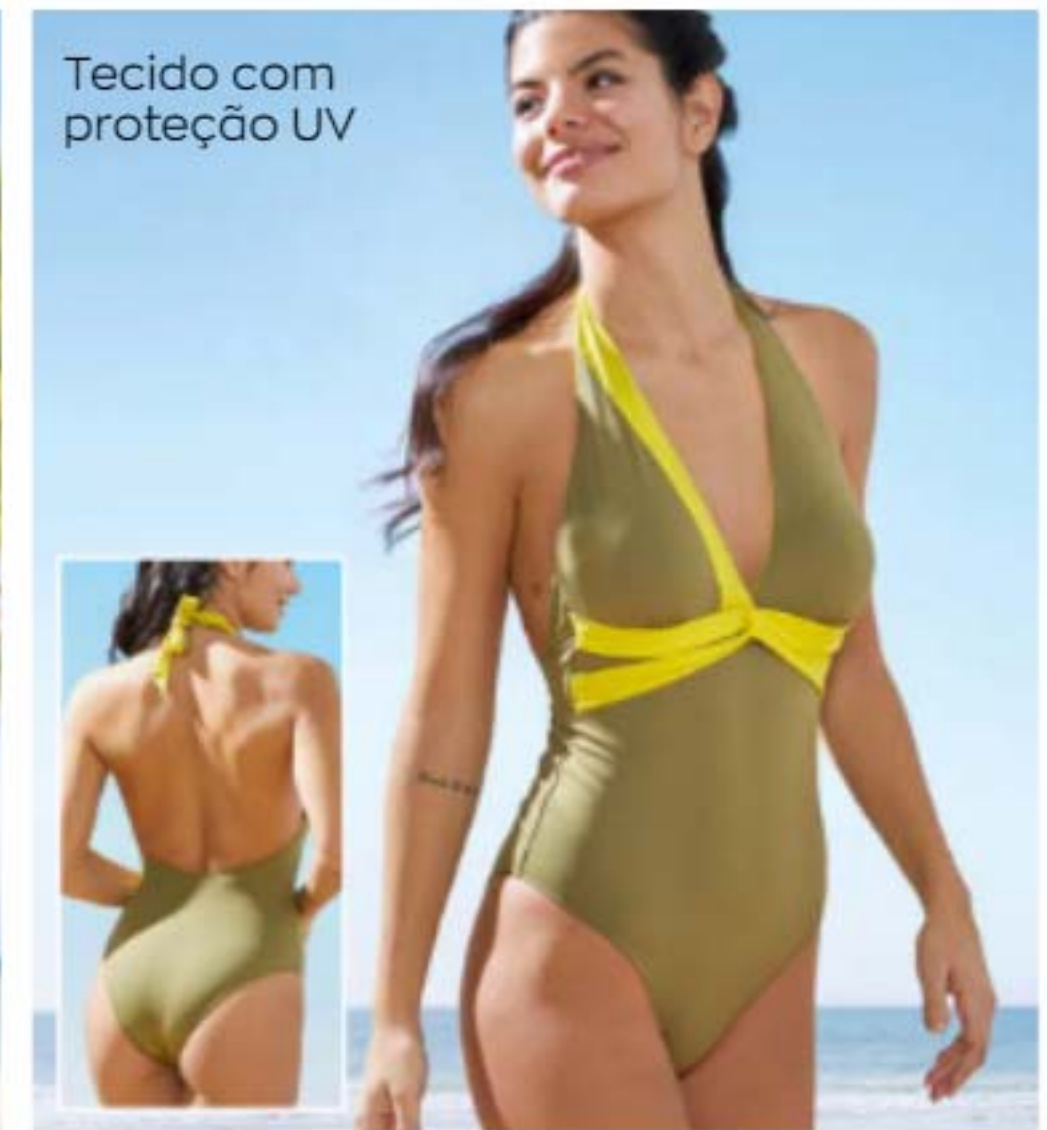

FATO DE BANHO
MILITARY (MODA)

Copas almofadadas. 86%
poliamida, 14% elastano. 🏠

55,00€

38	495945
40	490920
42	508101
44	508119