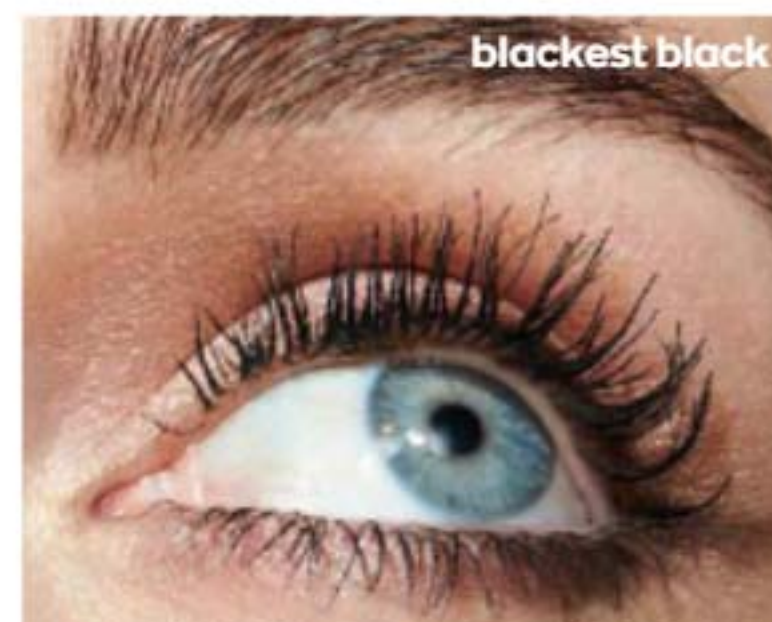

*Estudo clínico de 3 dias, com 20 mulheres.

MONTRA DE PESTANAS

black brown

MÁSCARA 5-EM-1

blackest black

VOLUME PODEROSO E VIBRAÇÃO COMPLETA

blackest black

O MELHOR LIFTING DE PESTANAS DE SEMPRE