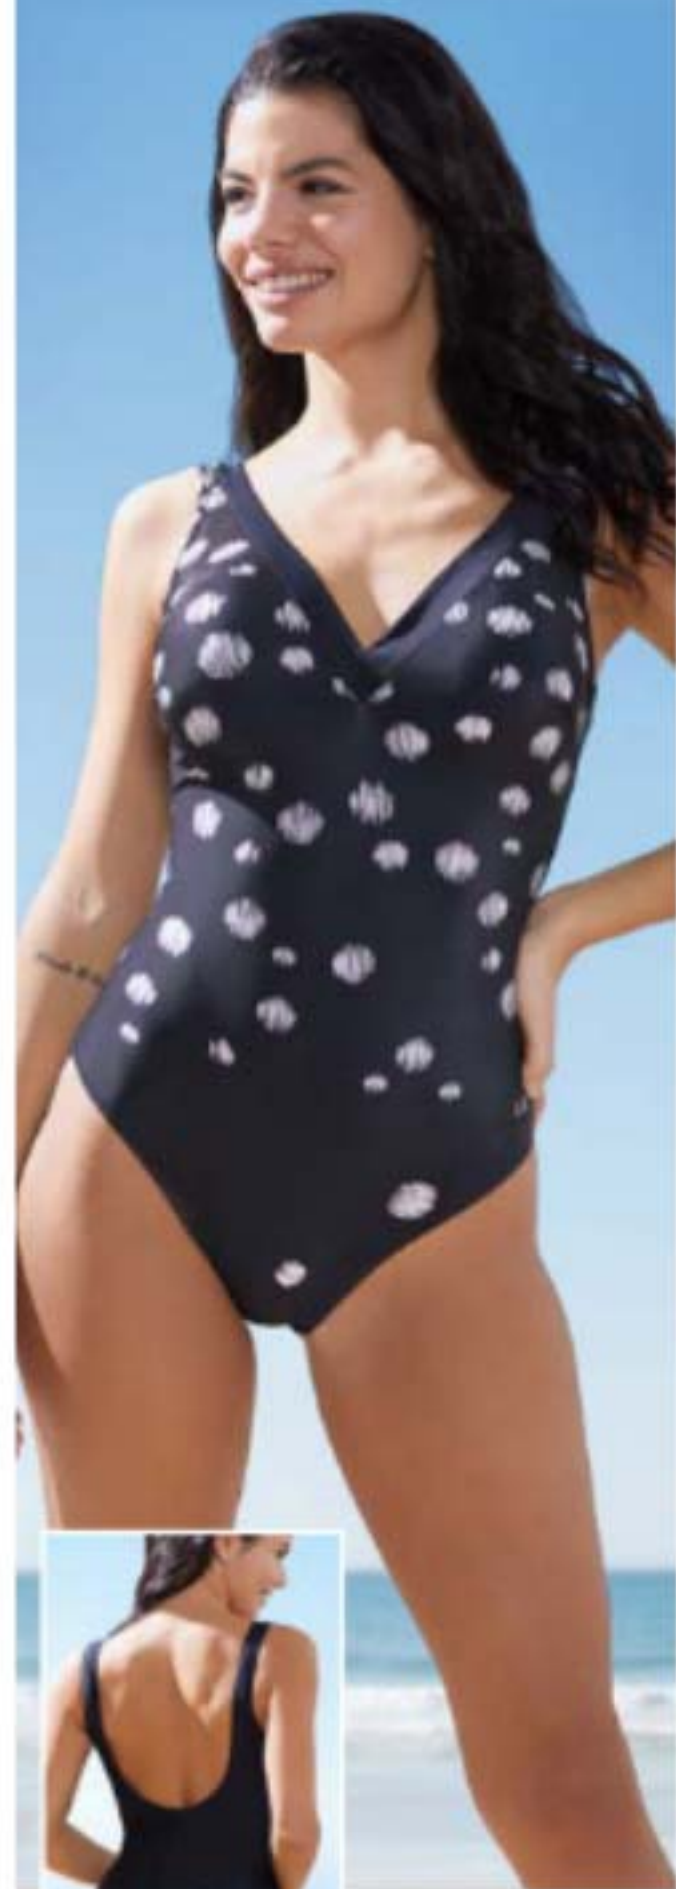

M	496307	XL	496323
L	496315	XXL	496331

FATO DE BANHO

BLACK SPOTS (MODA)

95% poliéster, 5% elastano. 🏆

55,00€

42	496018	46	496034
44	507715	48	496042

FATO DE BANHO

LEOPARD (MODA)