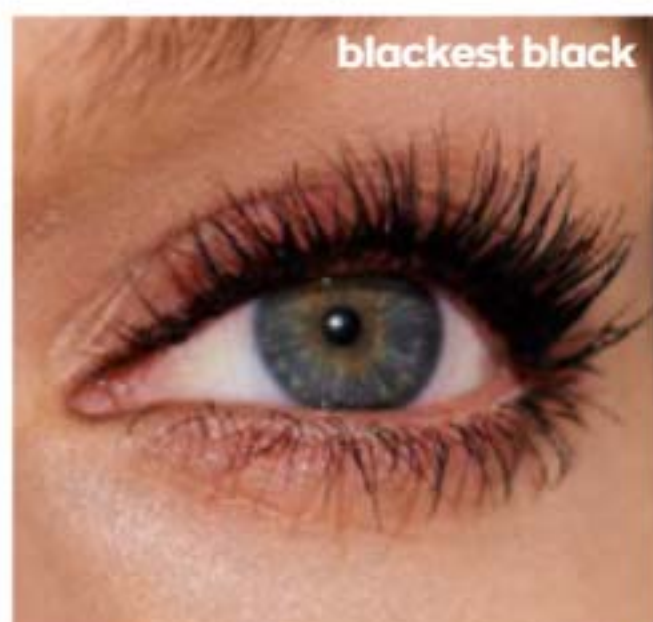

*Estudo clínico de 3 dias, com 20 mulheres.

MONTRA DE PESTANAS

black brown

MÁSCARA 5-EM-1

blackest black

VOLUME PODEROSO E VIBRAÇÃO COMPLETA

blackest black

O MELHOR LIFTING DE PESTANAS DE SEMPRE