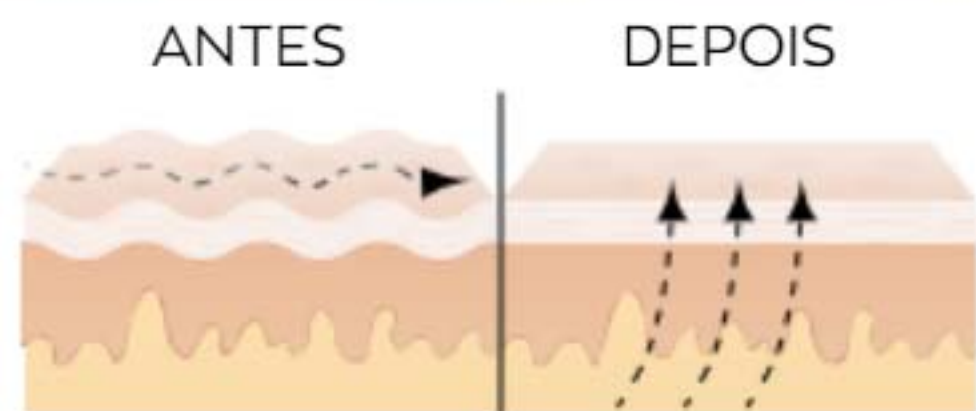

COMO?

A tecnologia **Polypeptide-2x** estimula o colagénio da pele do rosto, pescoço e peito

REFIRMA ROSTO, PESCOÇO E PEITO

Vê-me estimular o colagénio que **ajuda a fortalecer** a pele do rosto, pescoço e peito apenas em **3 semanas.***

179580
ANEW SÉRUME
CREME LIFTING PARA
ROSTO, PESCOÇO E
PEITO 30 ml
20,99€

18,50

* Estudo ao consumidor com 101 mulheres, durante 3 semanas de utilização