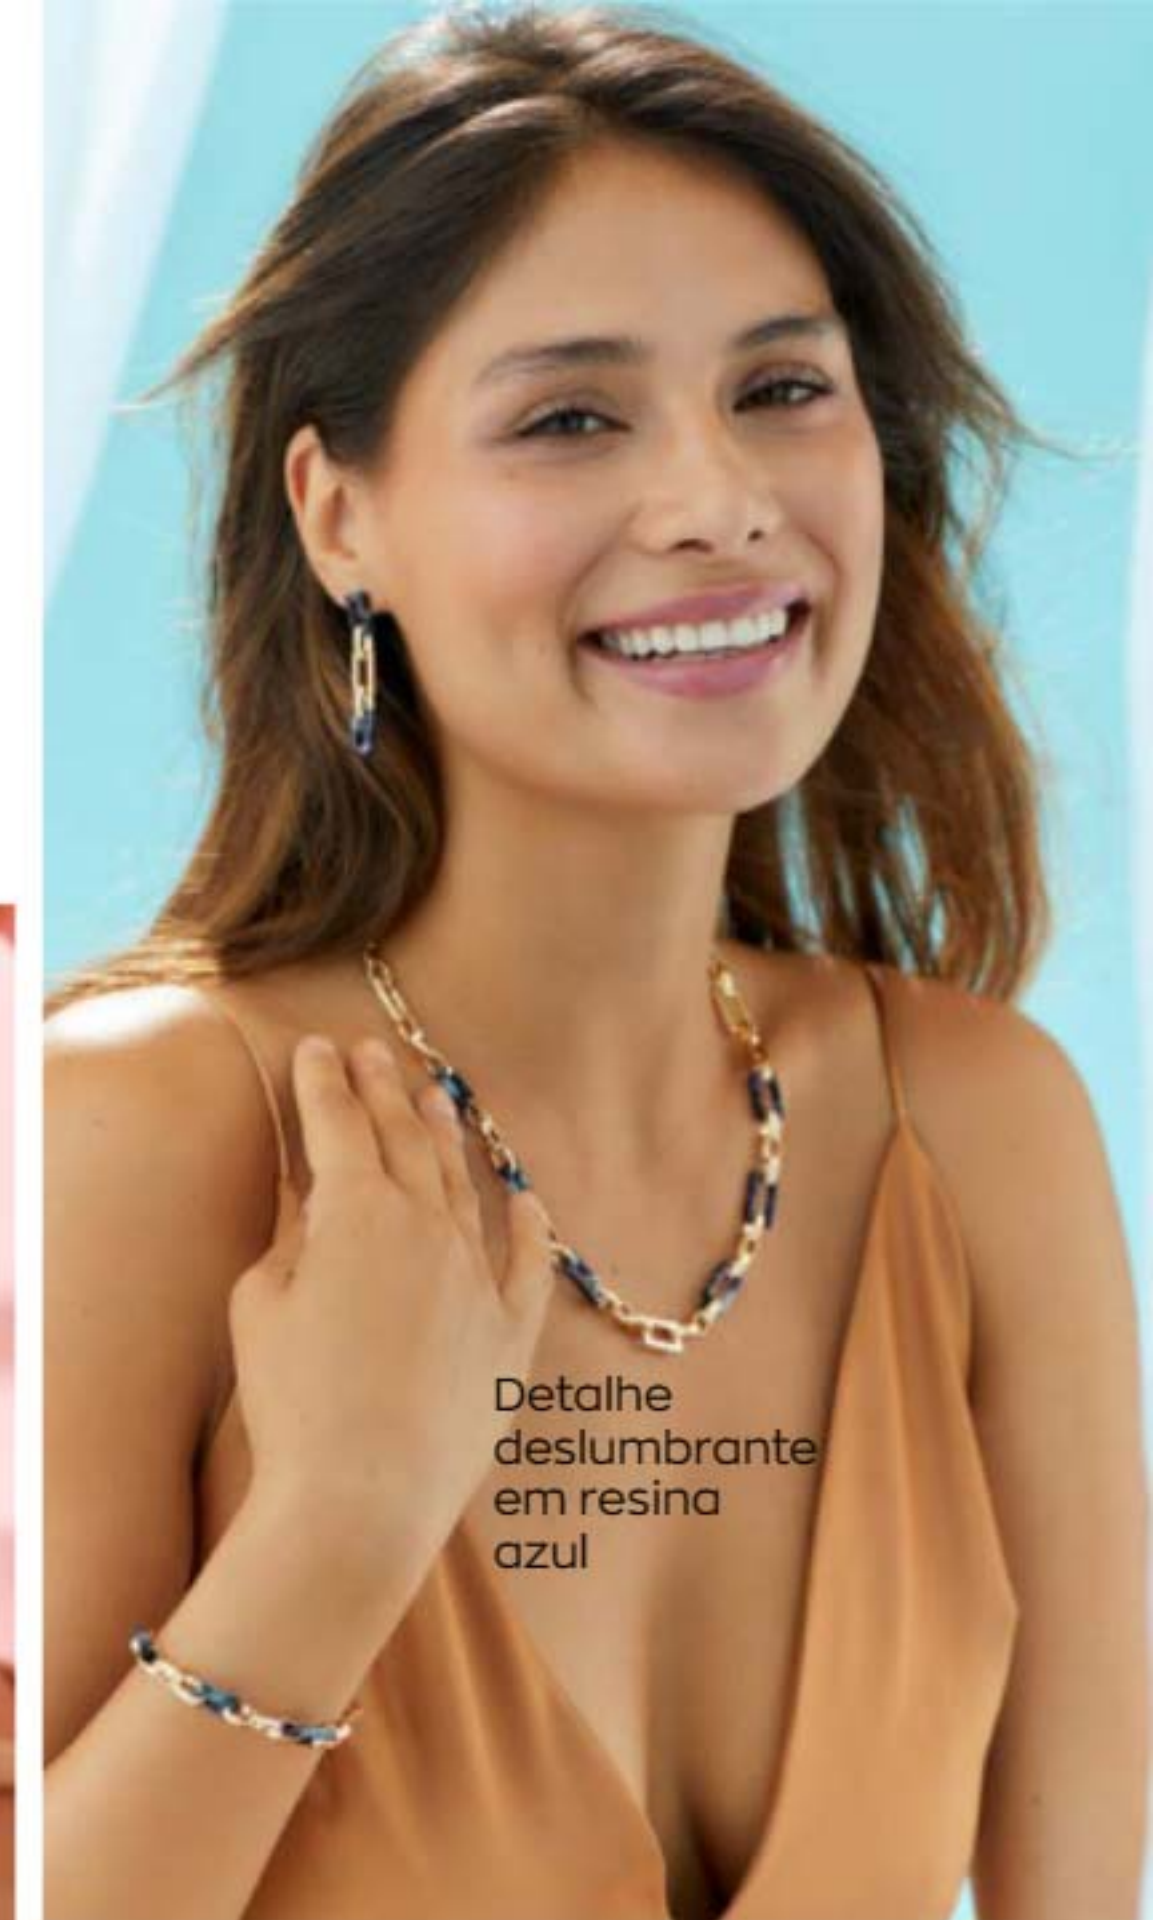

Conjunto de 2. Dimensões: 25 + 2,5 cm aprox.
Acabamento em cor dourada.

9,99€

Estou a usar... **relentless rose.**

DUPLICA O CHARME DO TEU SORRISO

Controla o teu dia com **cores vibrantes de longa duração**, que **não quebram** e que são tão confortáveis quanto parecem.