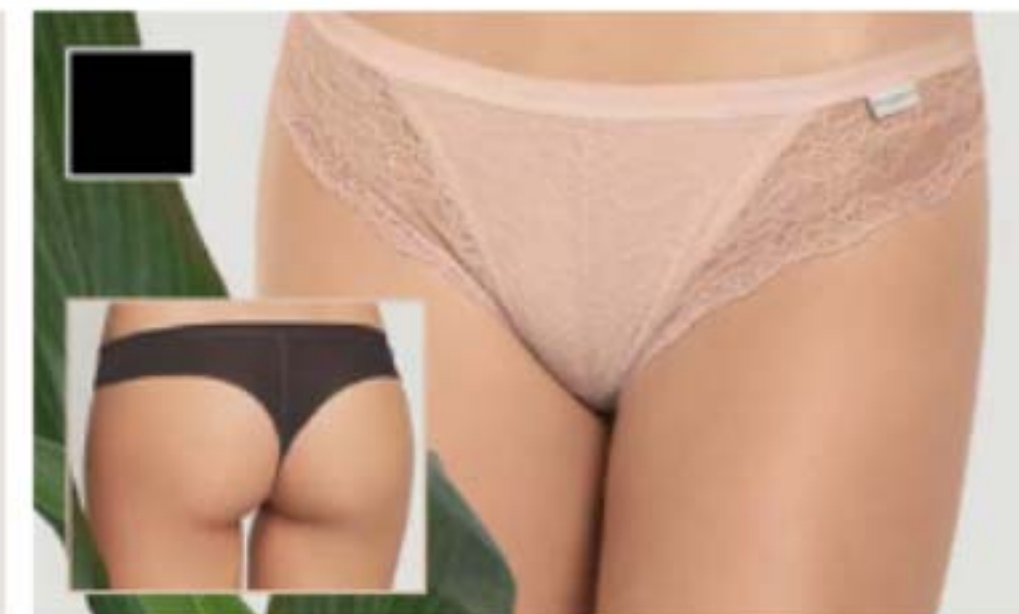

13,99€ cada

	branco	bege	preto
52	514950	52 514380	
54	516179	54 512376	

CUECA BRASILEIRA
PURITY (MODA)

Tecido principal: 91% algodão orgânico certificado com fio 60/1 e 9% elastano. Renda com fio reciclado: 81% poliamida, 19% elastano.
11,99€