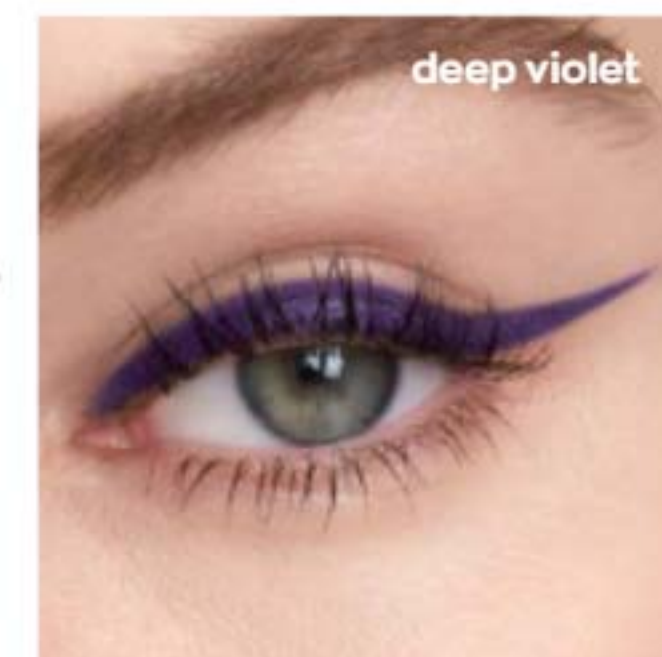

BIG INTENSE KOHL DELINEADOR PARA OLHOS

6,00€

DELINEADOR DUPLO

- Delineador líquido à prova de água para linhas precisas
- Lápis em gel à prova de água para uma definição ousada
- Molda e define os olhos