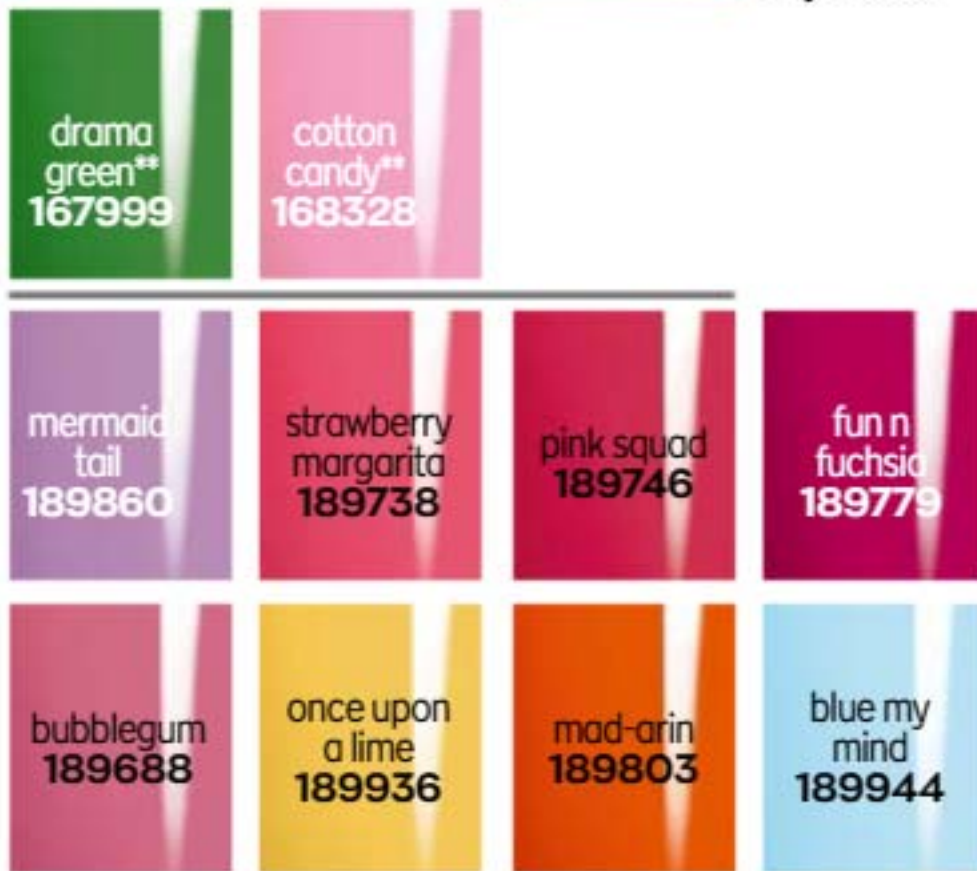

**NOVOS TONS
DE EDIÇÃO LIMITADA

**ULTRA COLOUR
60 SECONDS
VERNIZ PARA
UNHAS 10 ml
3,99€**

*Estudo científico ao consumidor.

**INCRIVELMENTE
INTENSOS**
TONS COM IMPACTO

EXTRA LUMINOSOS
CORES DIVERTIDAS PARA
QUALQUER OCASIÃO