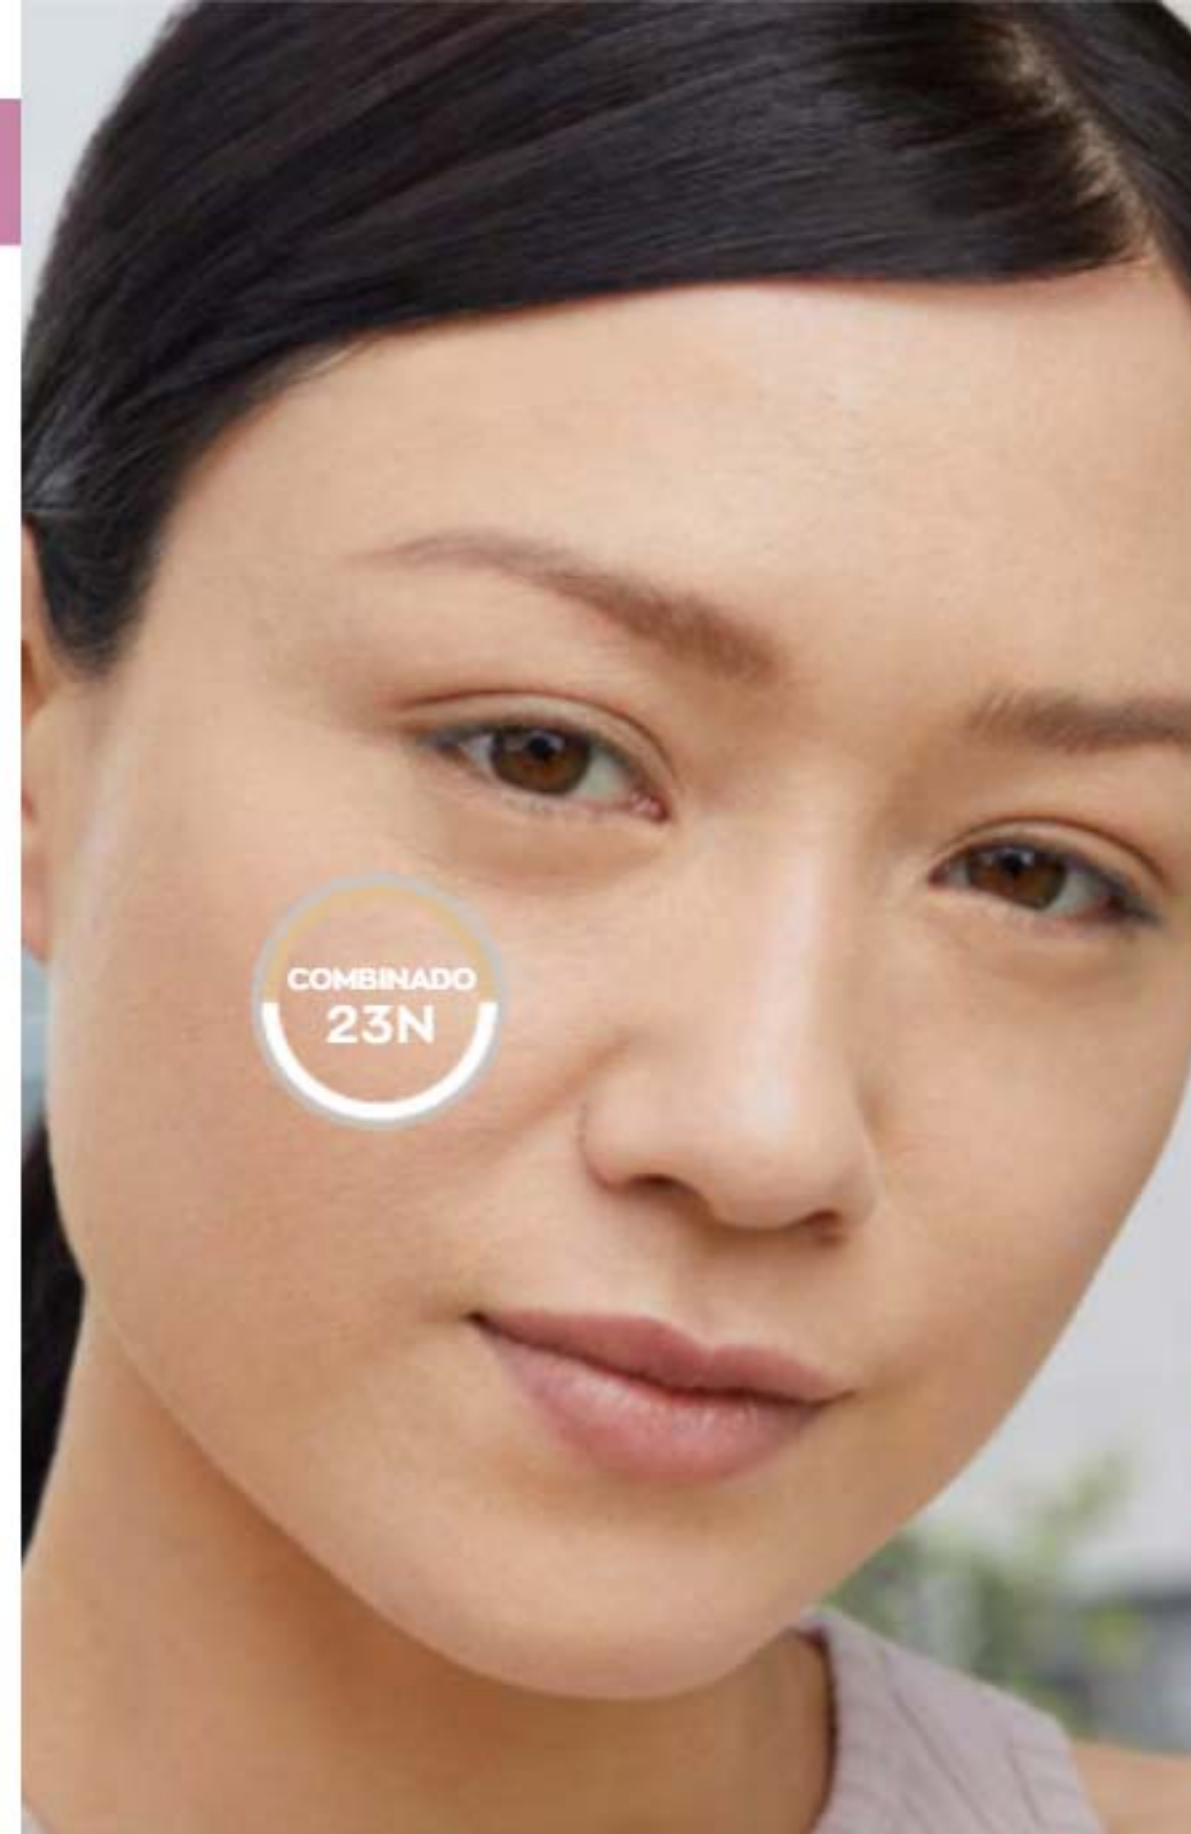

6,99€

*Stock limitado

Ingredientes amigos da pele

Testado alérgica e dermatologicamente

NOVO

1 FAIR
12N neutral fair 152249

14P pink fair 153577

21N neutral light 153627