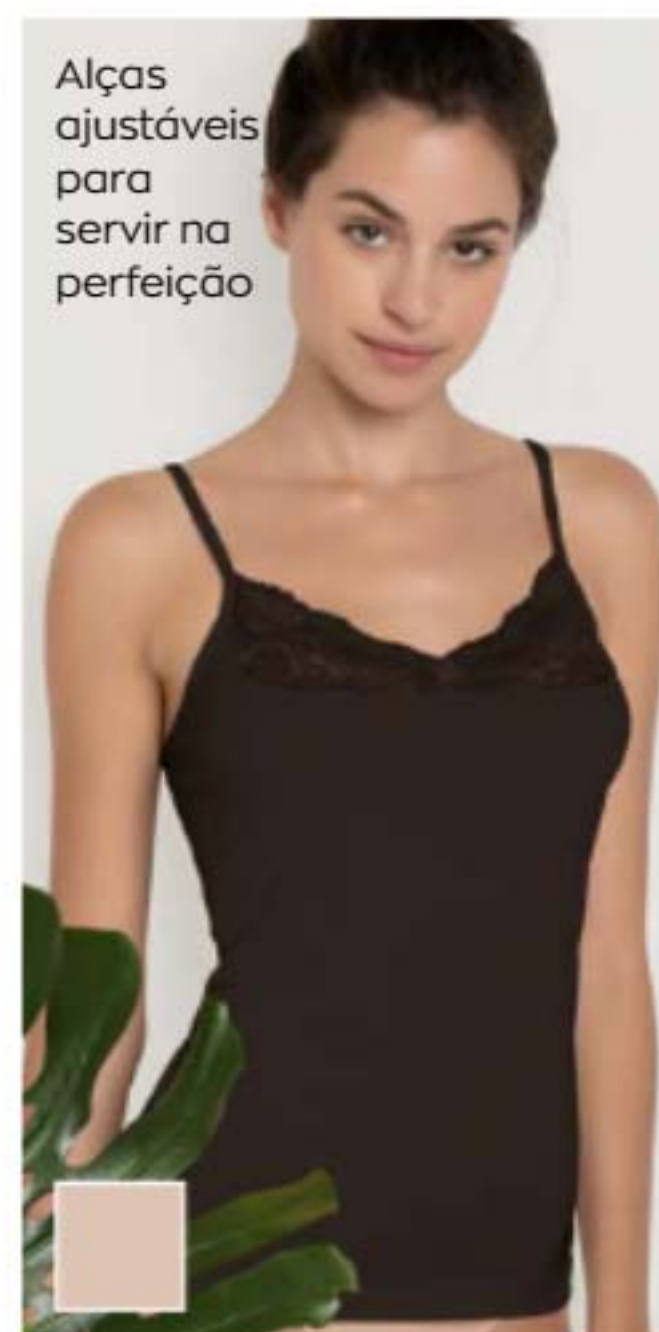

Alças ajustáveis para servir na perfeição

TOP ALÇAS FINAS
PURITY (MODA)

Tecido principal: 91% algodão orgânico certificado. Fio 60/1 e 9% elastano. Renda com fio reciclado: 81% poliamida, 19% elastano. Reforço 100% algodão.
~~24,99€~~

20,99€ cada

	bege	preto
S 38	482117	S 38 483461
L 42	482307