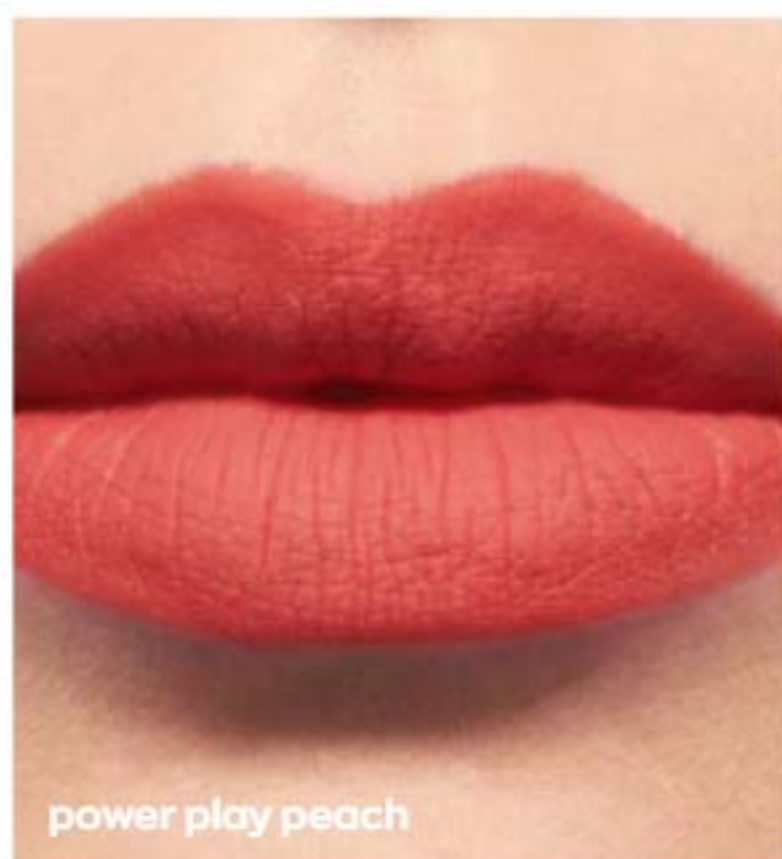

power play peach

ATÉ 16 HORAS DE COR MATE*

- Cor de longa duração que se mantém
- Não transfere, desvanece ou quebra
- Fórmula flexível para o máximo conforto

POWER STAY
BATOM PARA LÁBIOS 7 ml
10,50€

persistent pink 196105	relentless rose 196121	fail-proof fuchsia 196071	run on rouge 196147	in charge mauve 152801
can't quit café 199190	non-stop nude 196089	power play peach 150490	making moves melon 151050	resilient red 196139
barely baked 172213	mauve all night 172197	downtown pink 172205	nighthawk 172270	all fired up 172254

*Estudo ao consumidor com 110 participantes.