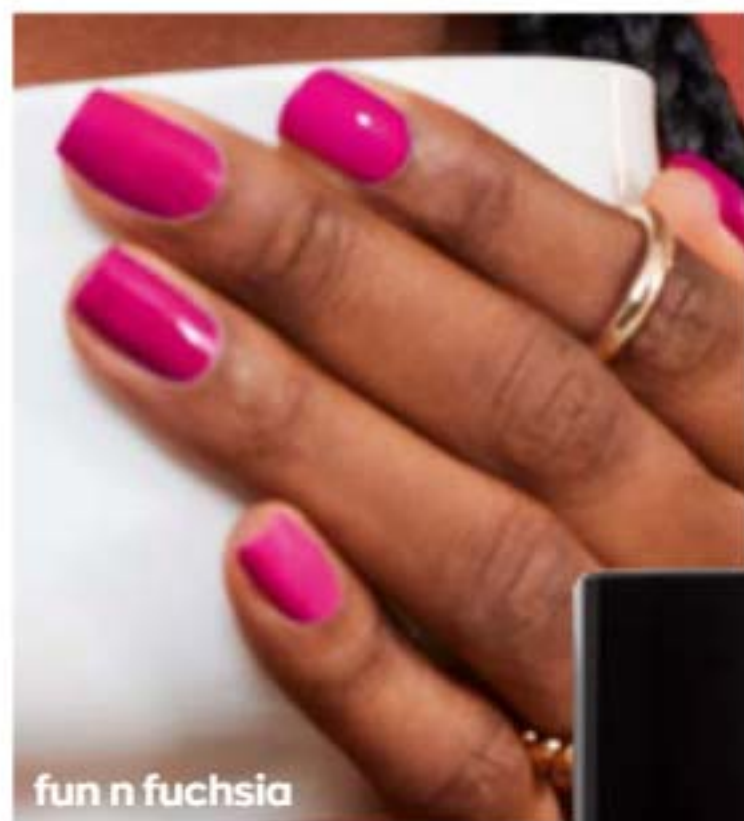

fun n fuchsia