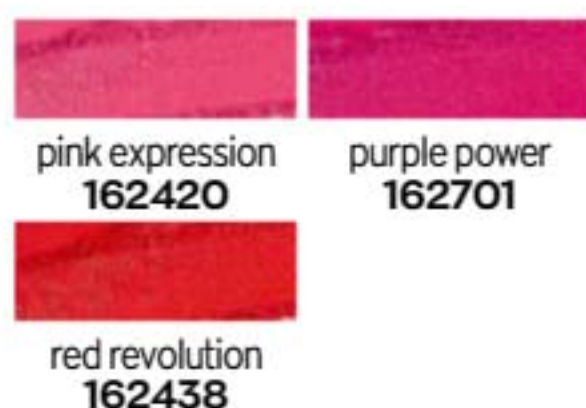

VIVA LA PINK BLUSH EM STICK*

5,5 g

12,00€