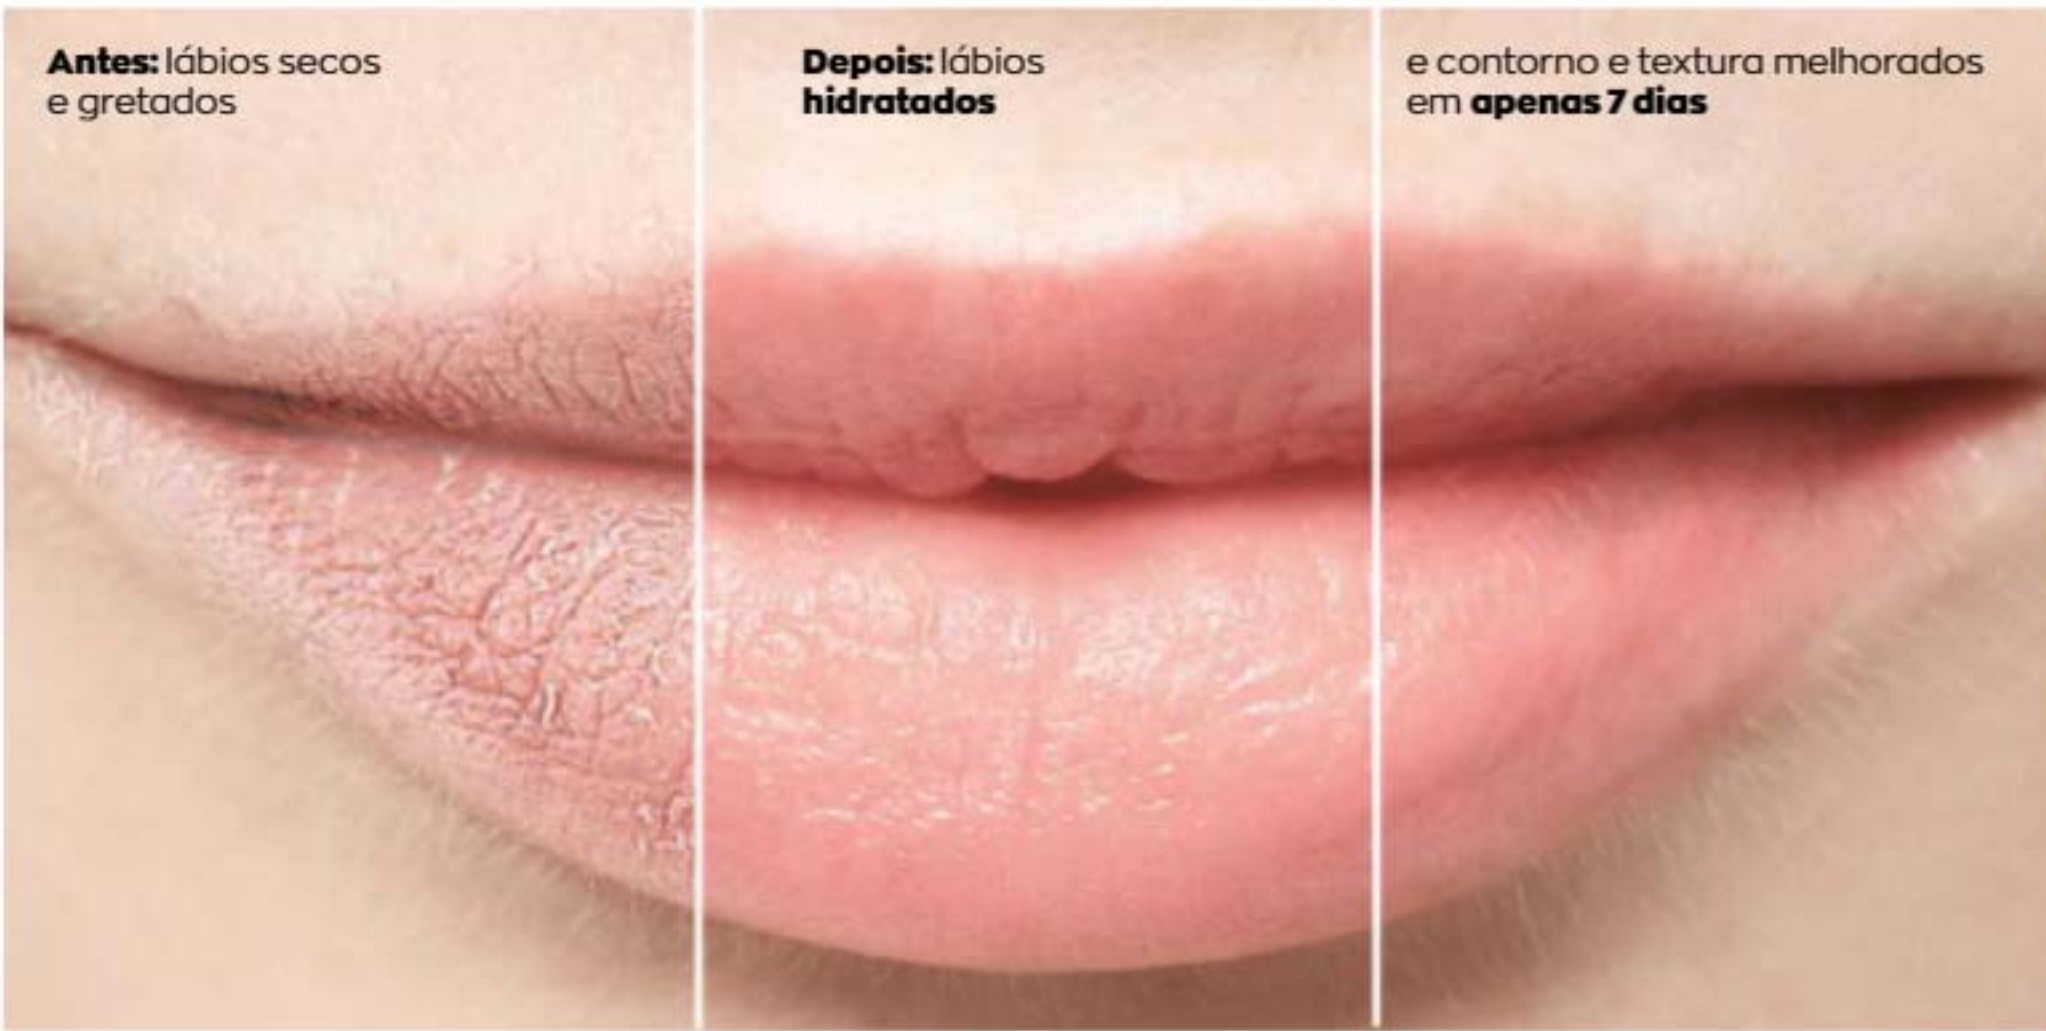

Fibras densamente compactadas com uma cabeça angulada macia, para uma aplicação perfeita de formulações em pó ou em creme

480160
PINCEL PARA BLUSH ANGULADO 107
10,99€

ENROLADOR DE PESTANAS

- Curvatura profunda para apanhar até as pestanas mais pequenas
- Usa-se sozinho ou antes da máscara para um olhar vibrante, perfeito

502237
AFIA DUPLO
5,50€

PARA OS OLHOS

Dos olhos esfumados às sobrancelhas definidas, conhece os novos acessórios para contornar e fundir.

NOVO LOOK

- PINCEL DUPLO PARA CORRETOR 202**
Pincel para aplicação precisa em áreas de difícil acesso, esponja para fundir
482802
PINCEL DUPLO PARA CORRETOR 202
6,99€
- PINCEL DUPLO PARA SOMBRAS 203**
Pincel mais pequeno para aplicar sombras
481945
PINCEL DUPLO PARA SOMBRAS 203
6,99€
- PINCEL DUPLO PARA SOBRANCELHAS 201**
Com um pincel plano para aplicação do produto e um pente macio para pentear
485508
PINCEL DUPLO PARA SOBRANCELHAS 201
6,99€
- PINCEL ANGULADO DE PRECISÃO PARA LÁBIOS E SOBRANCELHAS 204**
Pincel para os lábios para uma aplicação precisa e pincel angulado para sobrancelhas de fácil aplicação
484394
PINCEL ANGULADO DE PRECISÃO PARA LÁBIOS E SOBRANCELHAS 204
6,99€

VEGAN FRIENDLY

A nossa coleção de escovas de maquilhagem é amiga dos veganos, até mesmo na cola. As escovas também vêm com uma capa protetora que as torna perfeitas para viajar.

VÊ-ME A TRANSFORMAR A TUA PELE