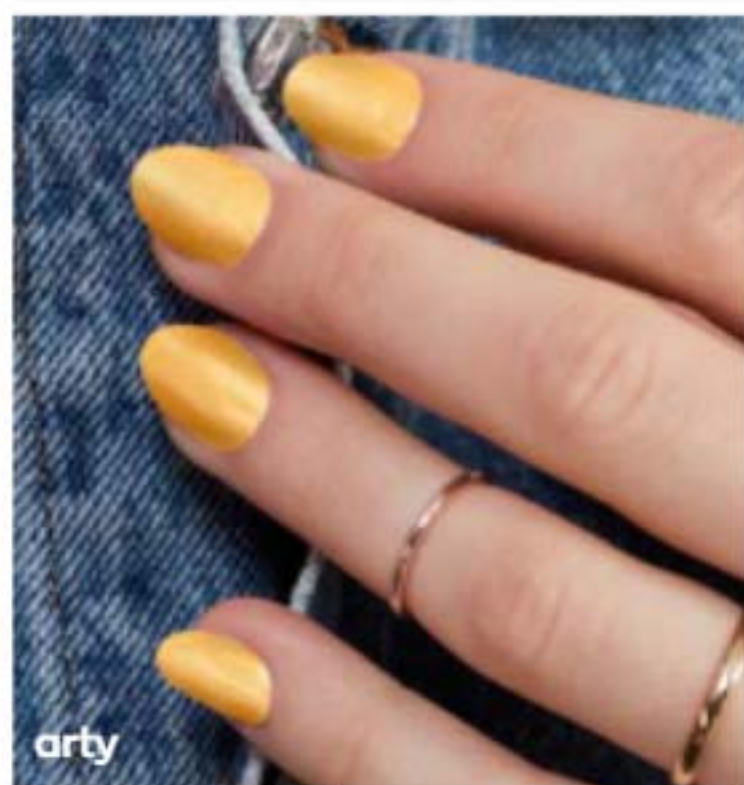

fun n fuchsia

NOVOS TONS DE EDIÇÃO LIMITADA

VERNIZ PARA UNHAS SECAGEM RÁPIDA

- Cor, base e top coat
- Seca em 60 segundos
- Com mais cor em cada gota

ULTRA COLOUR 60 SECONDS VERNIZ PARA UNHAS 10 ml

3,99€

arty