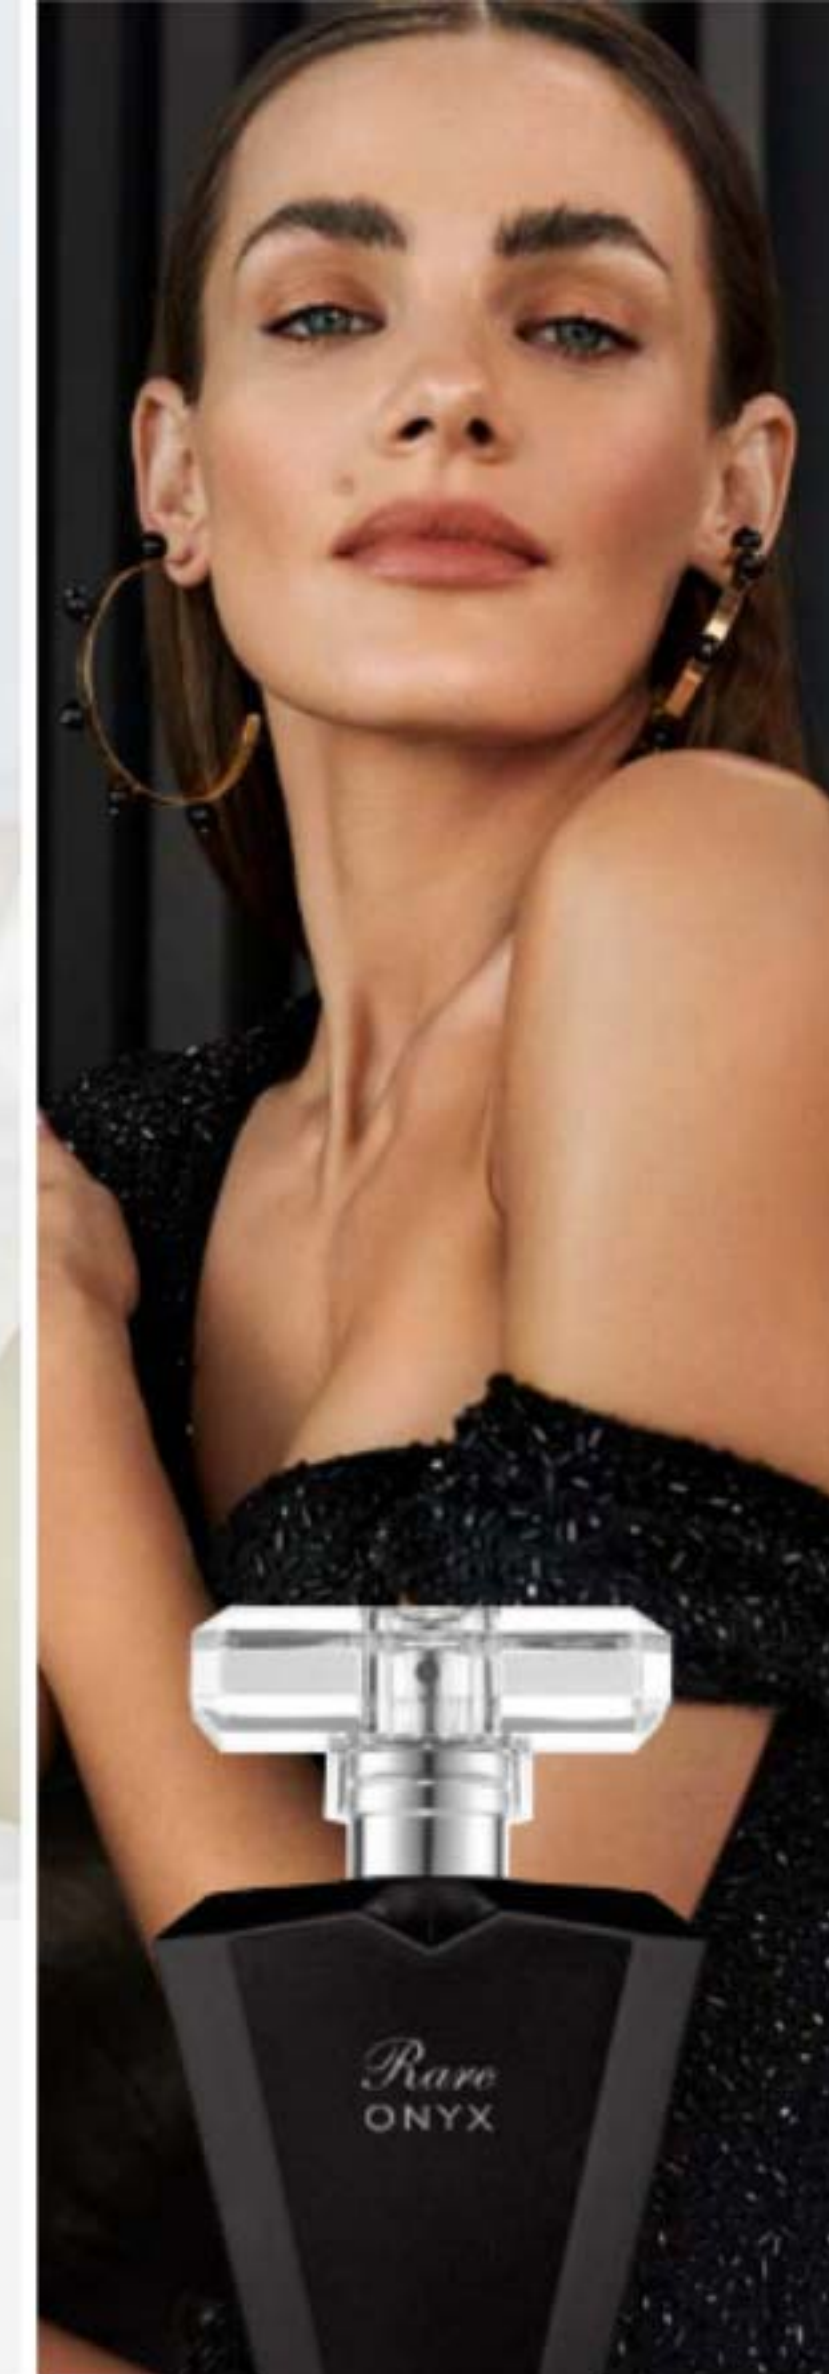

300558

RARE PEARLS EAU DE PARFUM EM SPRAY

PARA ELA 50 ml

21,00€

19,99€

399,80€/1l

FLORAL

ÂMBAR