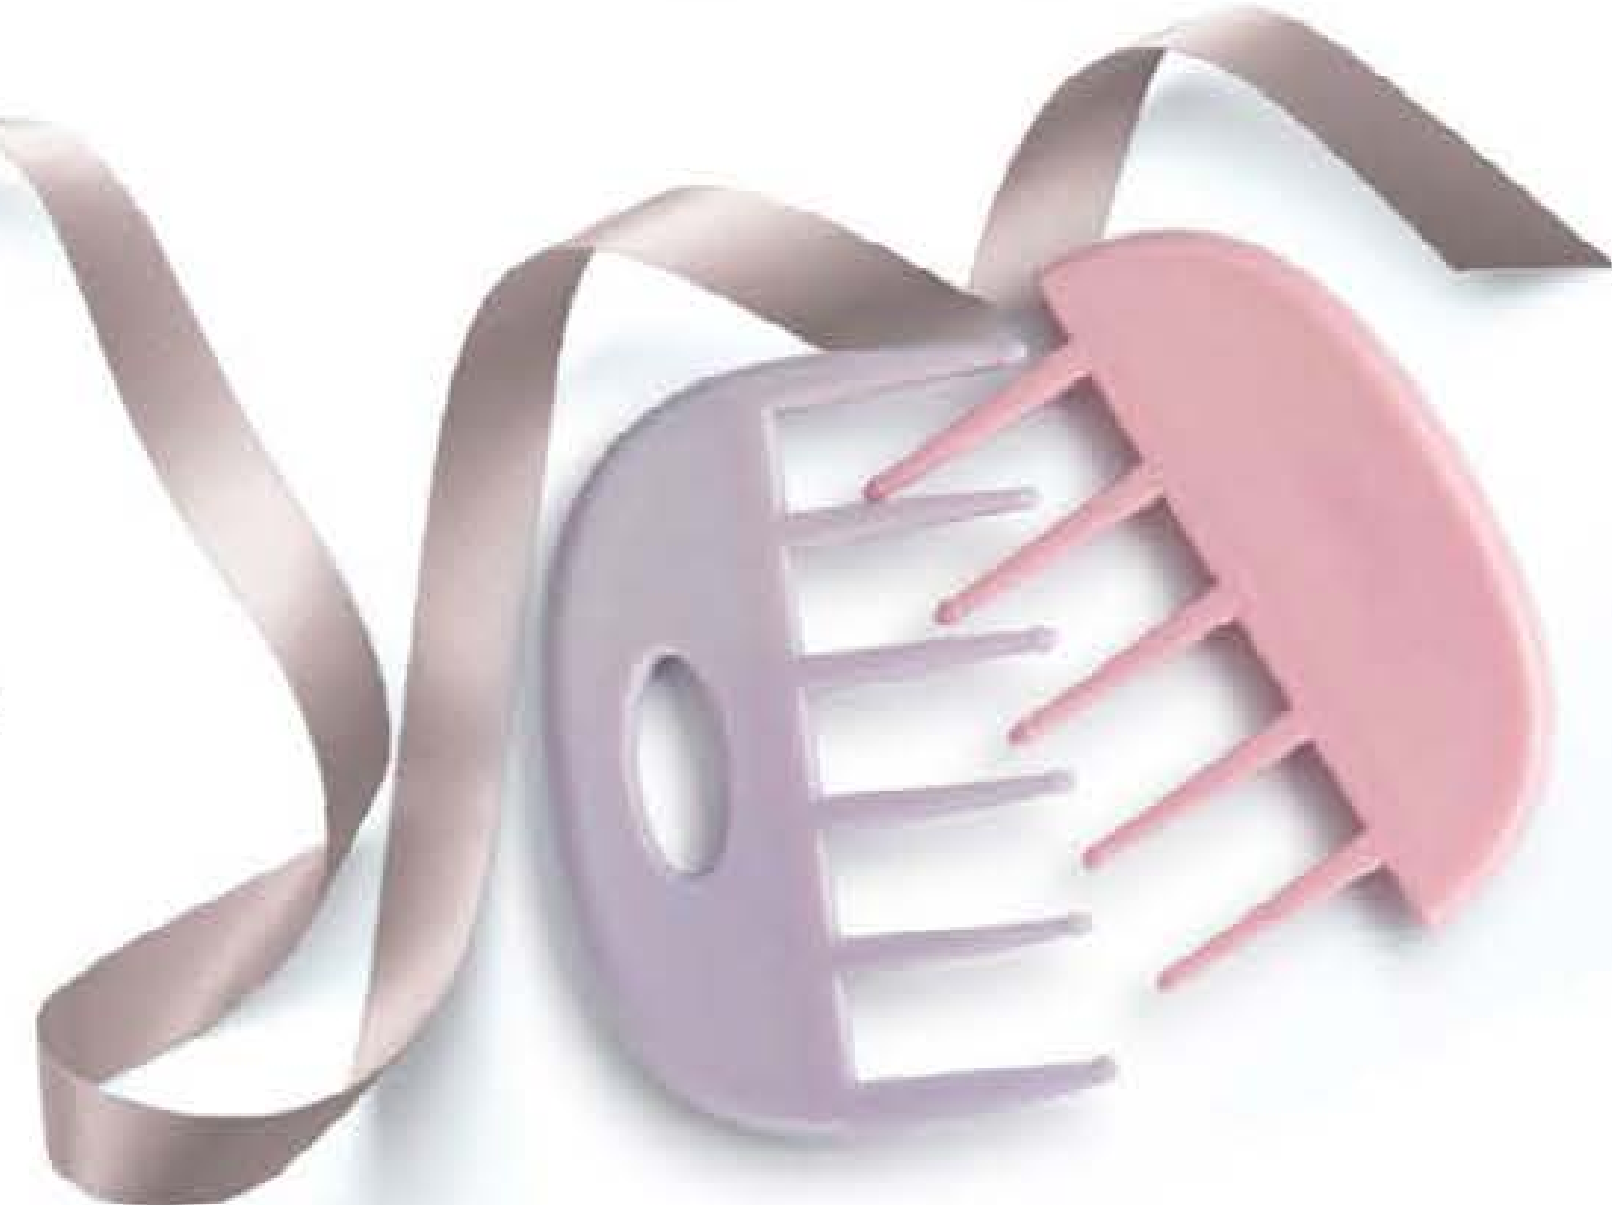

Elegante acessório de estilo romântico. 4 x 2,5 cm aprox. 4,50€

3€,50

O seu cabelo fabuloso num clássico rabo de cavalo

FAÇO PENTEADOS FACILMENTE

480350  
FITA CABELO CURLING

Em nylon com fecho em velcro. 65 x 4 cm aprox. 100% poliéster. 4,99€

3€,99

Enrole o cabelo por secções e deixe durante a noite.

Do centro para as laterais para criar um efeito ziguezague

513333  
ACESSÓRIO PARA DIVIDIR EM ZIGUEZAGUE

10 x 7 x 1,3 cm aprox.

4€,99

**10.31** very light champagne blonde  
157941