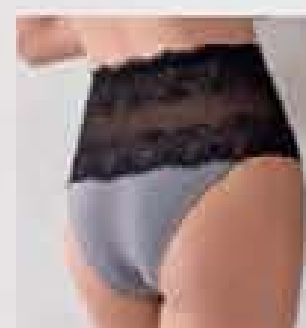

CUECA*
GREY (MODA)

Cintura subida. Tecido principal: 47% algodão, 47% modal, 6% elastano. Renda: 80% poliamida, 20% elastano.

11€
11,99

S 38 497305
M 40 497362
L 42 497743