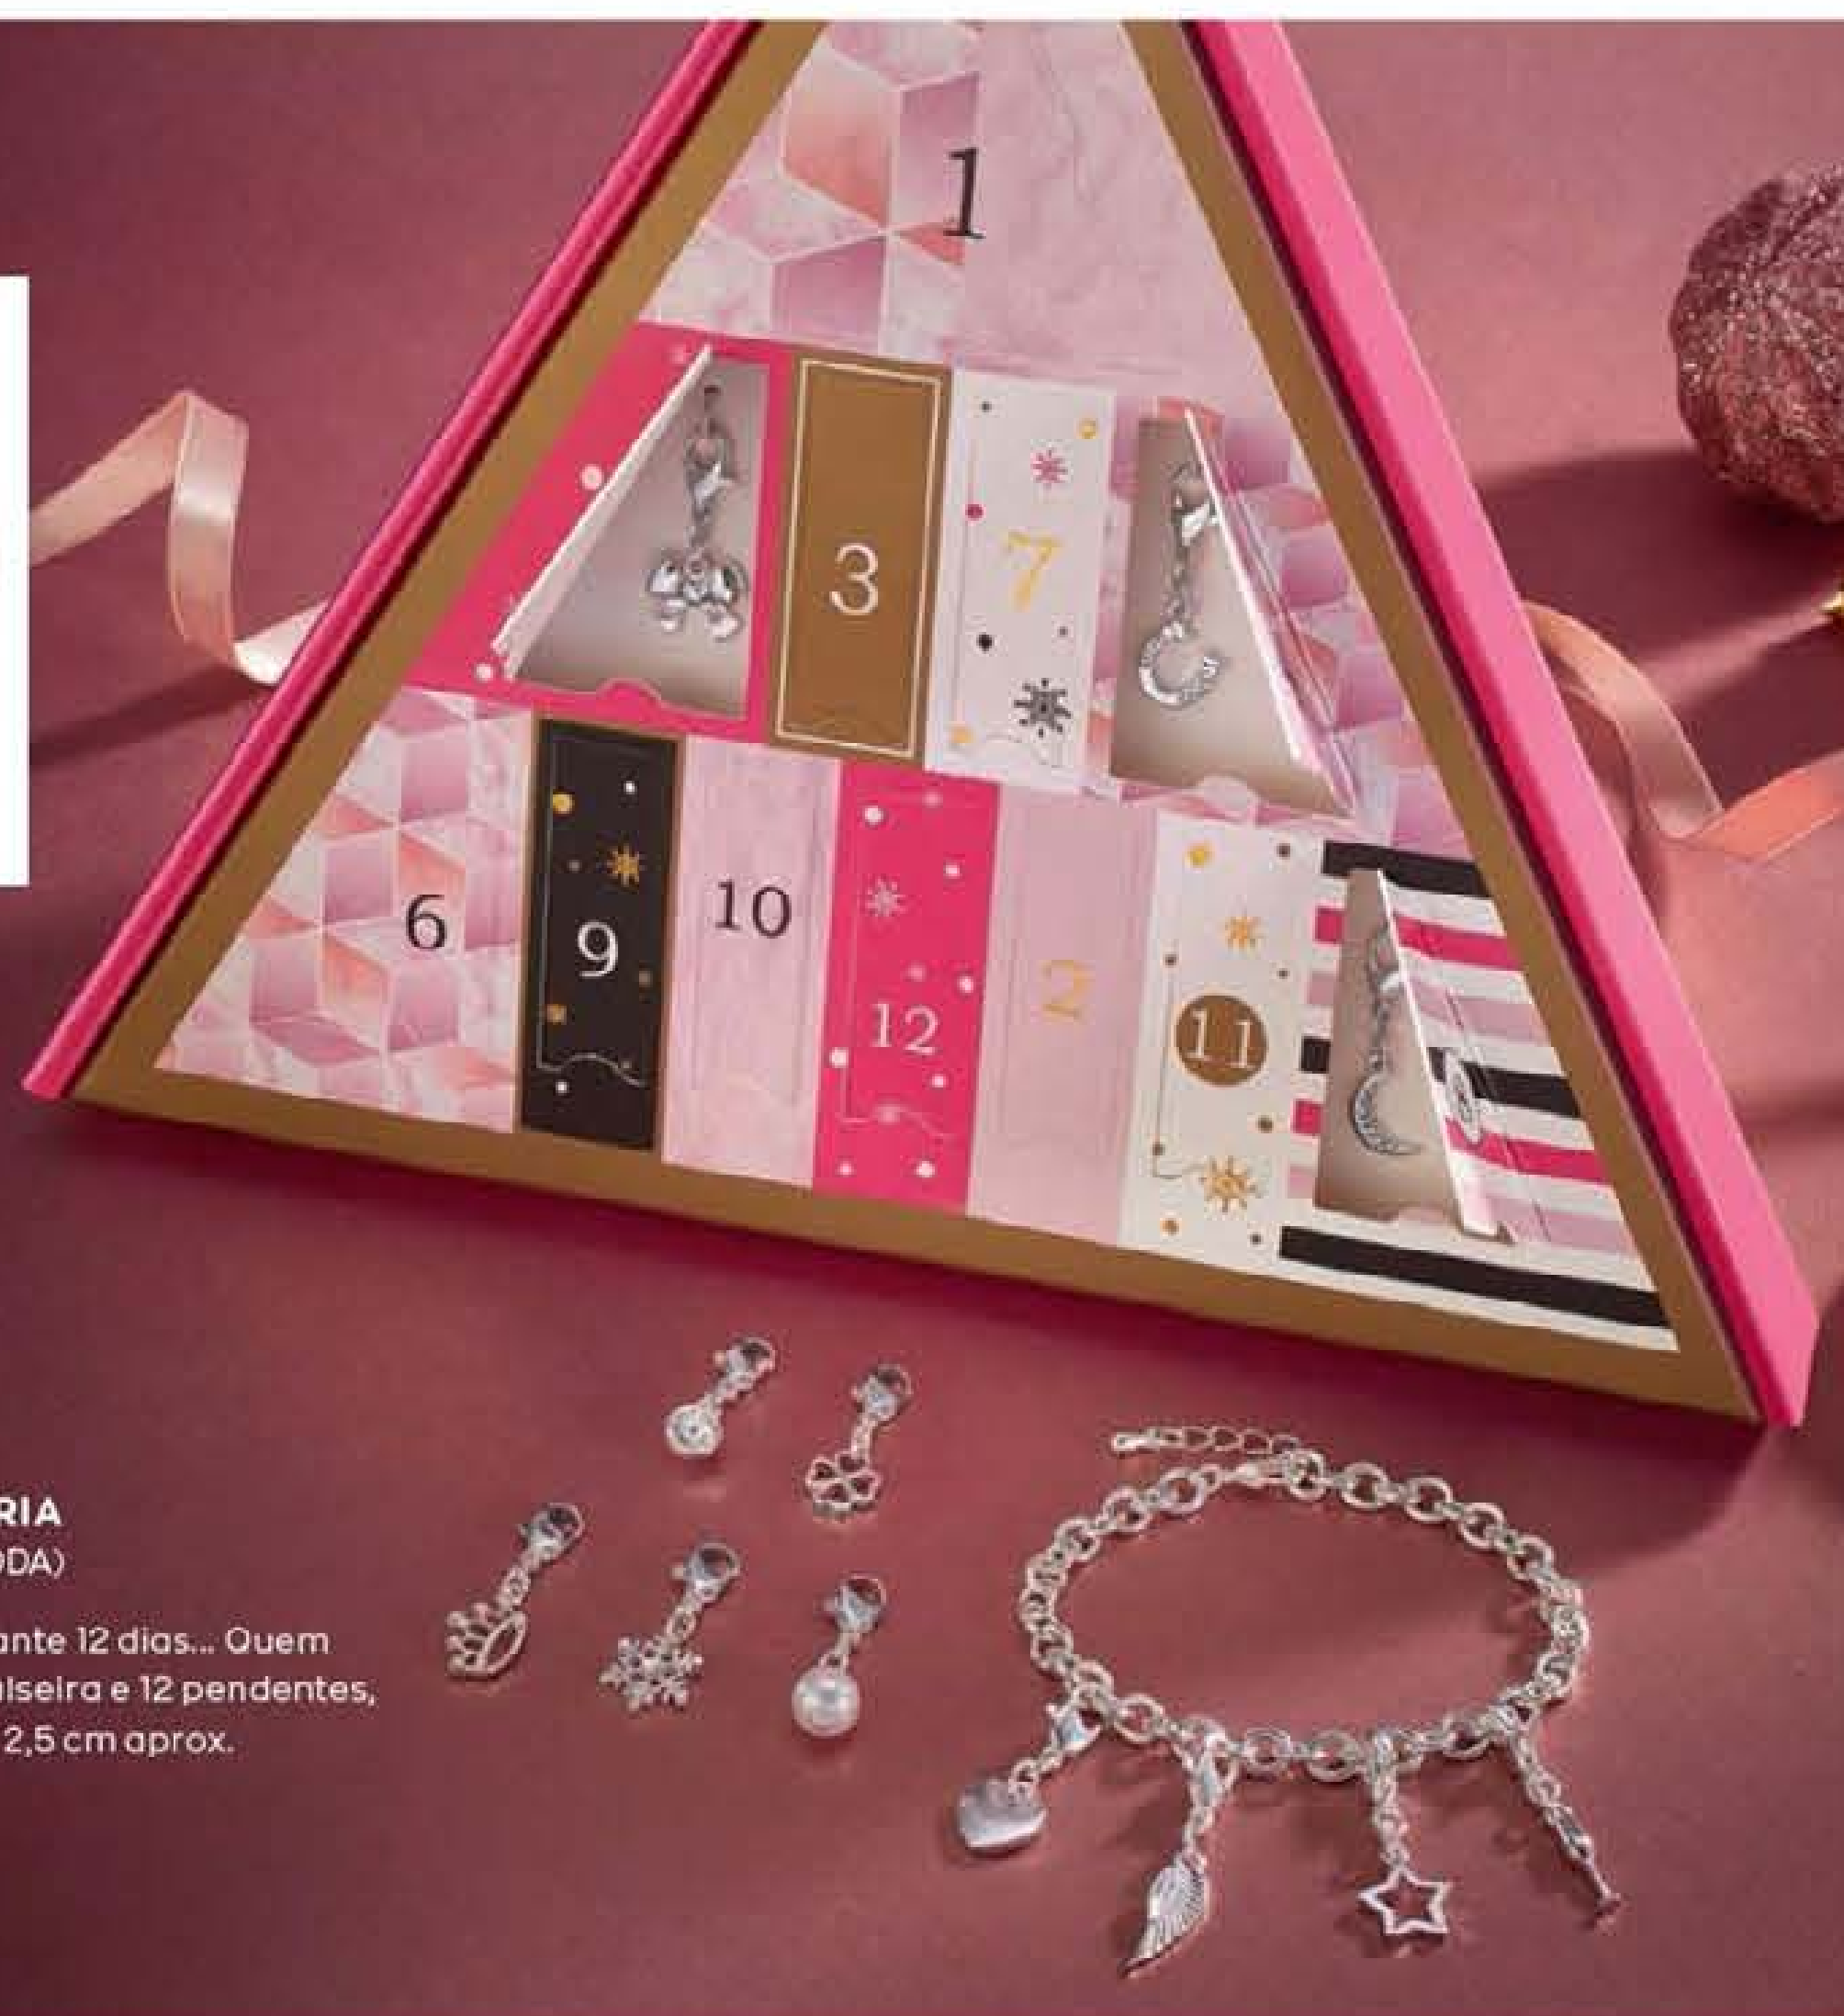

~~12,99€~~  
**9€<sub>,99</sub>**

**NOVO**

**486241**  
**CONJUNTO DE BOLSA & RELÓGIO**  
DARBY (MODA)

Somos o presente perfeito para quem gosta de brilhar em todas as ocasiões

Deslumbrante relógio feminino com bracelete cheia de brilho. A combinar, nada melhor do que uma bolsa glitter com fecho-éclair, para manter todo arrumado. Mostrador: 3 cm de diâmetro; Bracelete: 23,5 cm; Bolsa: 13 x 9 x 0,5 cm aprox.

# Desejo de brilho

Os amantes de animais vão adorar este pingente em forma de pinguim com pedras decorativas, tão fofo!

Colar longo

**484287**  
**COLAR\***  
ALVA (MODA)

Divertido, luminoso, único... um amigo especial para estas festas. Em metal dourado. Colar: 42 + 9 cm; Pendente: 3 x 2 cm aprox.

~~12,00€~~  
**8€<sub>,99</sub>**

\*STOCK LIMITADO

1 pulseira  
& 12 amuletos  
Semelhante a  
um calendário  
do advento.

**498709**  
**CONJUNTO DE BIJUTARIA**  
12 DAYS OF CHRISTMAS (MODA)

Um presente de natal durante 12 dias... Quem não adora surpresas? 1 pulseira e 12 pendentos, em metal prateado. 18,5 + 2,5 cm aprox.

**16€<sub>,99</sub>**

**NOVOS**

rosado  
484352

dourado  
485086

prateado  
485540

**PULSEIRA**

ERICA SPARKLE (MODA)

Com 173 contas de 3 x 4 mm aproximadamente. 17,5 cm de circunferência interna aprox.