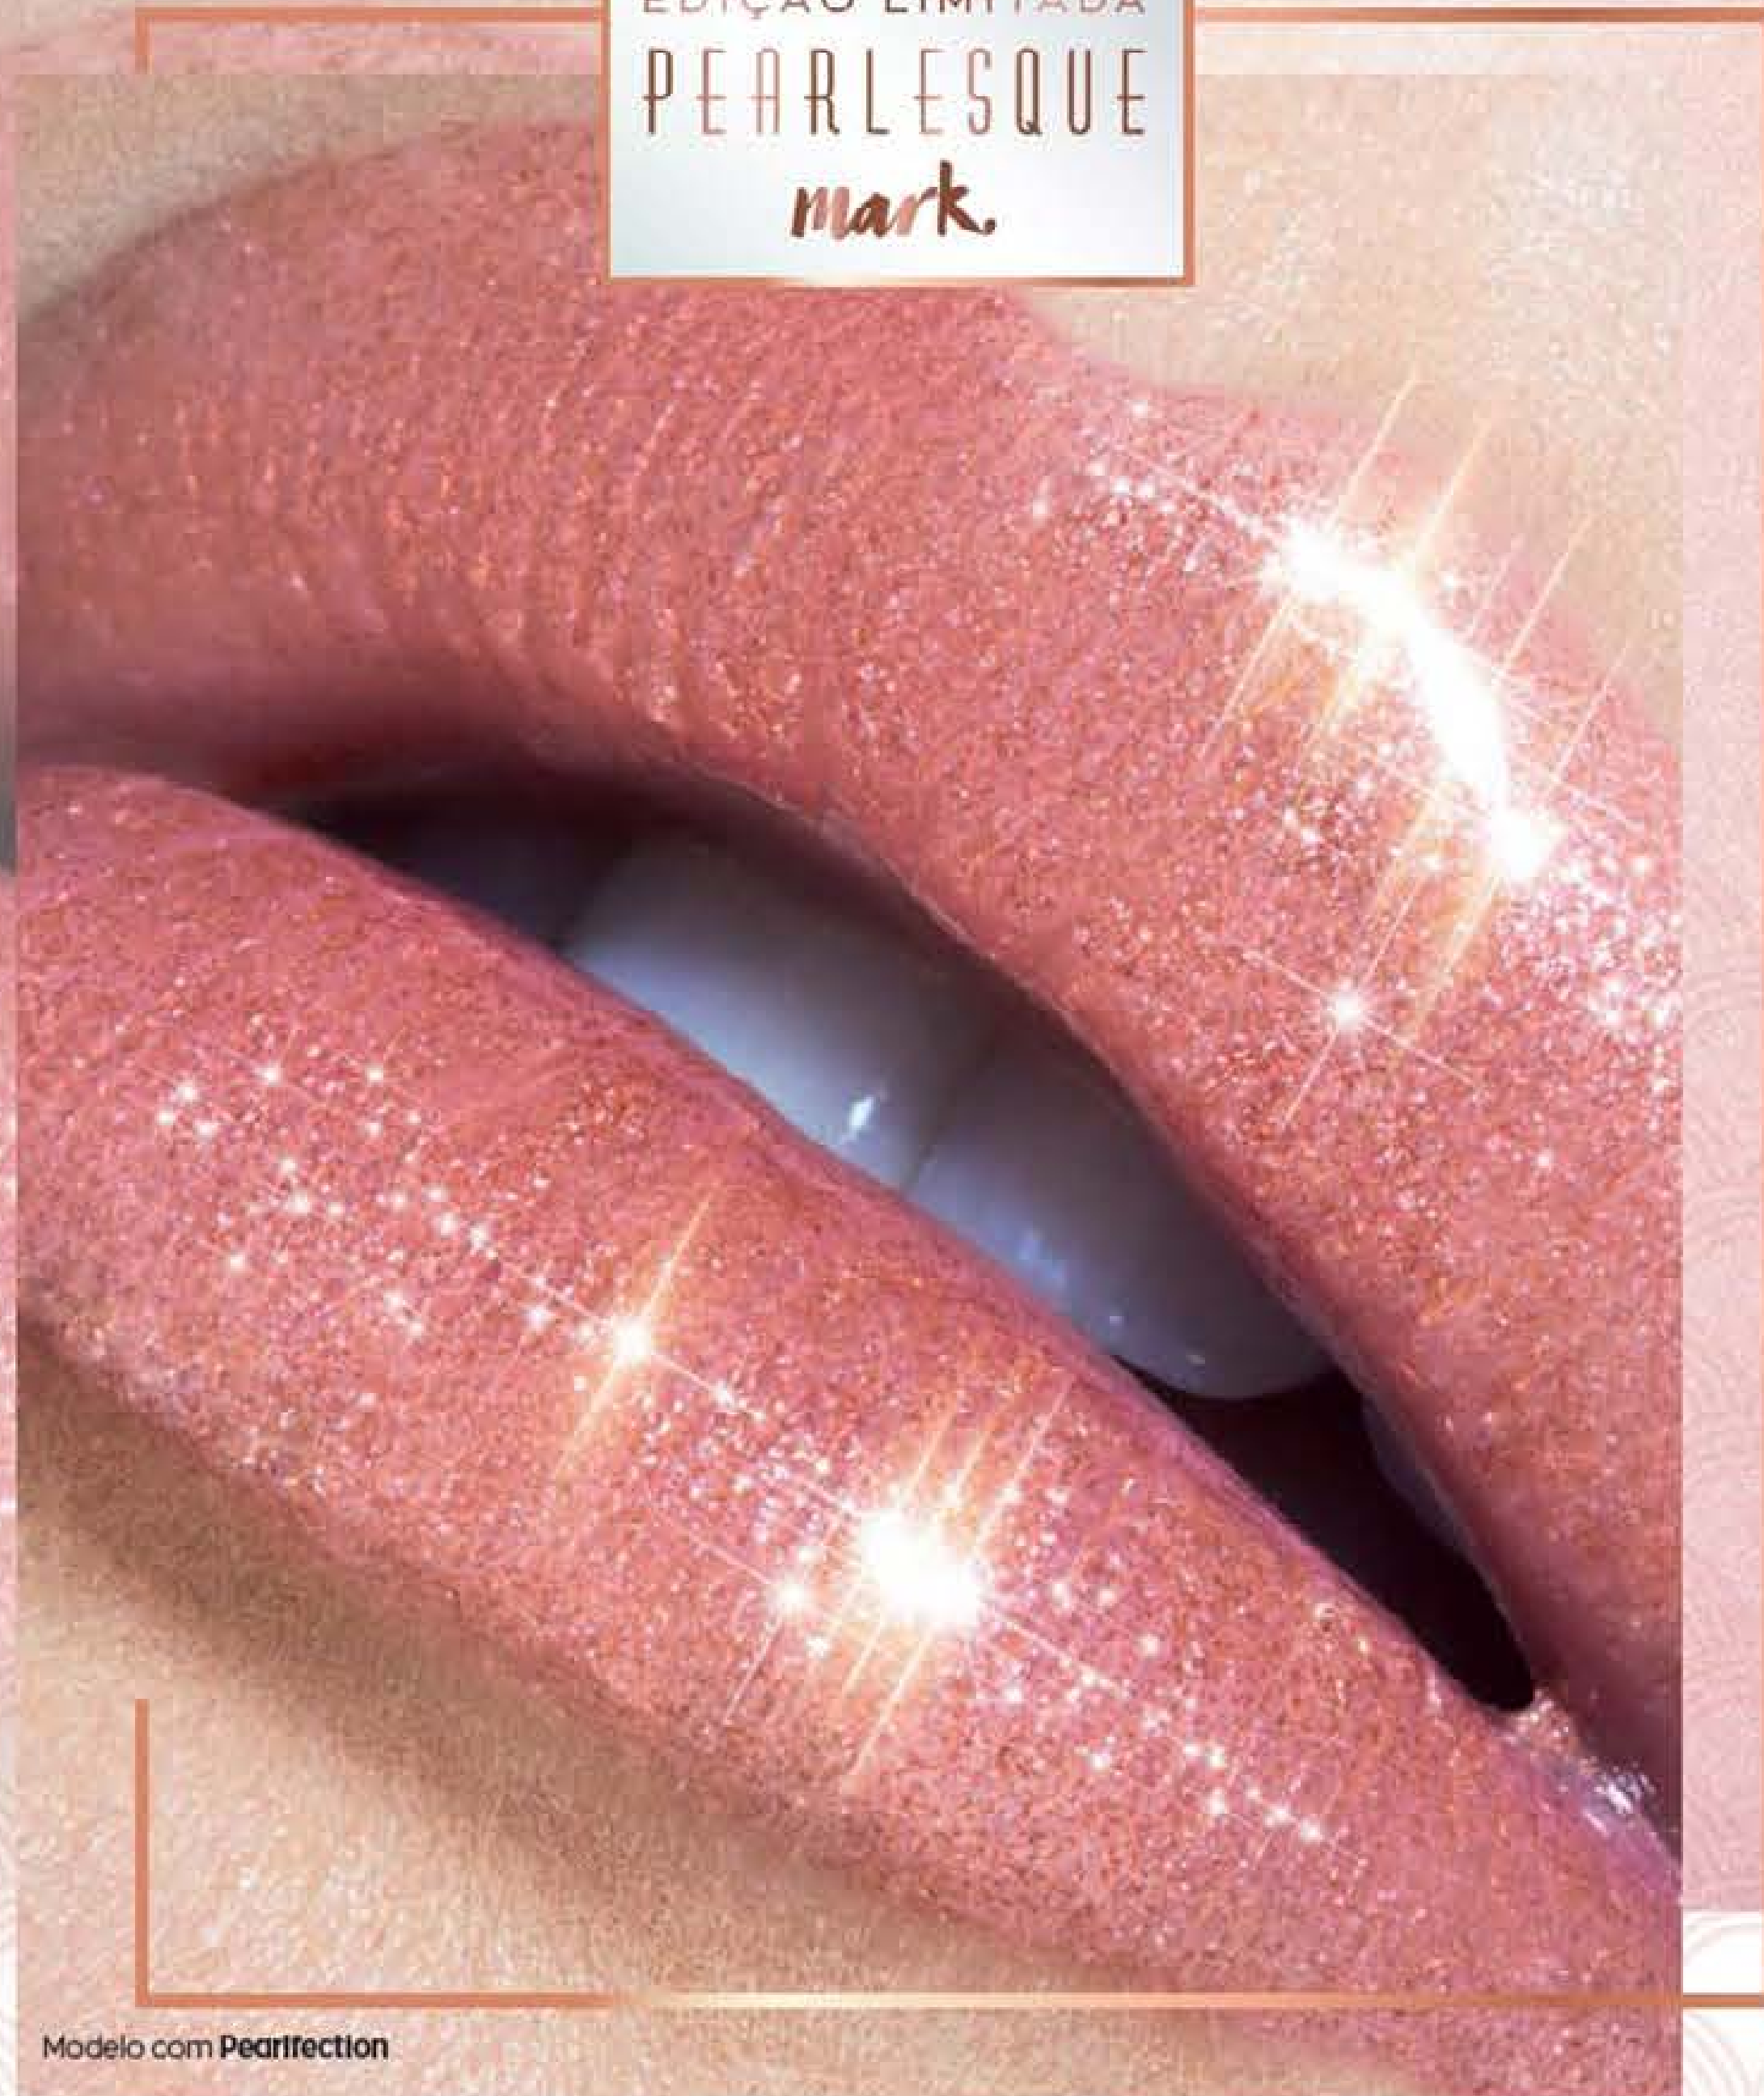

Modelo com: out at night, bronze treasure, delineador black e máscara black

Vibrante

“Crie um look vibrante para este Natal com olhos esfumados e lábios nude”

NOVOS

EDIÇÃO LIMITADA  
PEARLESQUE  
mark.

#FESTAPEROLADA