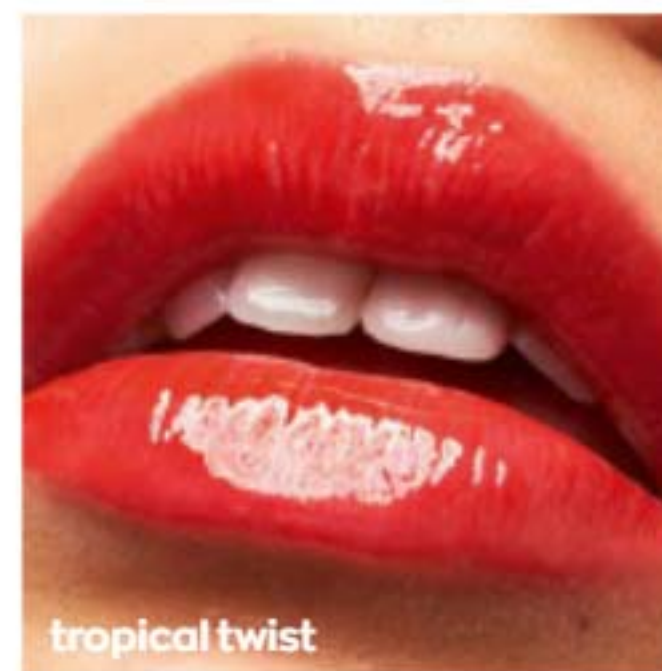

tropical twist

GLOSS SUCULENTO PARA LÁBIOS

- 3 acabamentos multidimensionais
- Óleos nutritivos para um toque macio e um acabamento magnífico
- Brilho de alto impacto, sensação não peganhenta

NOVO