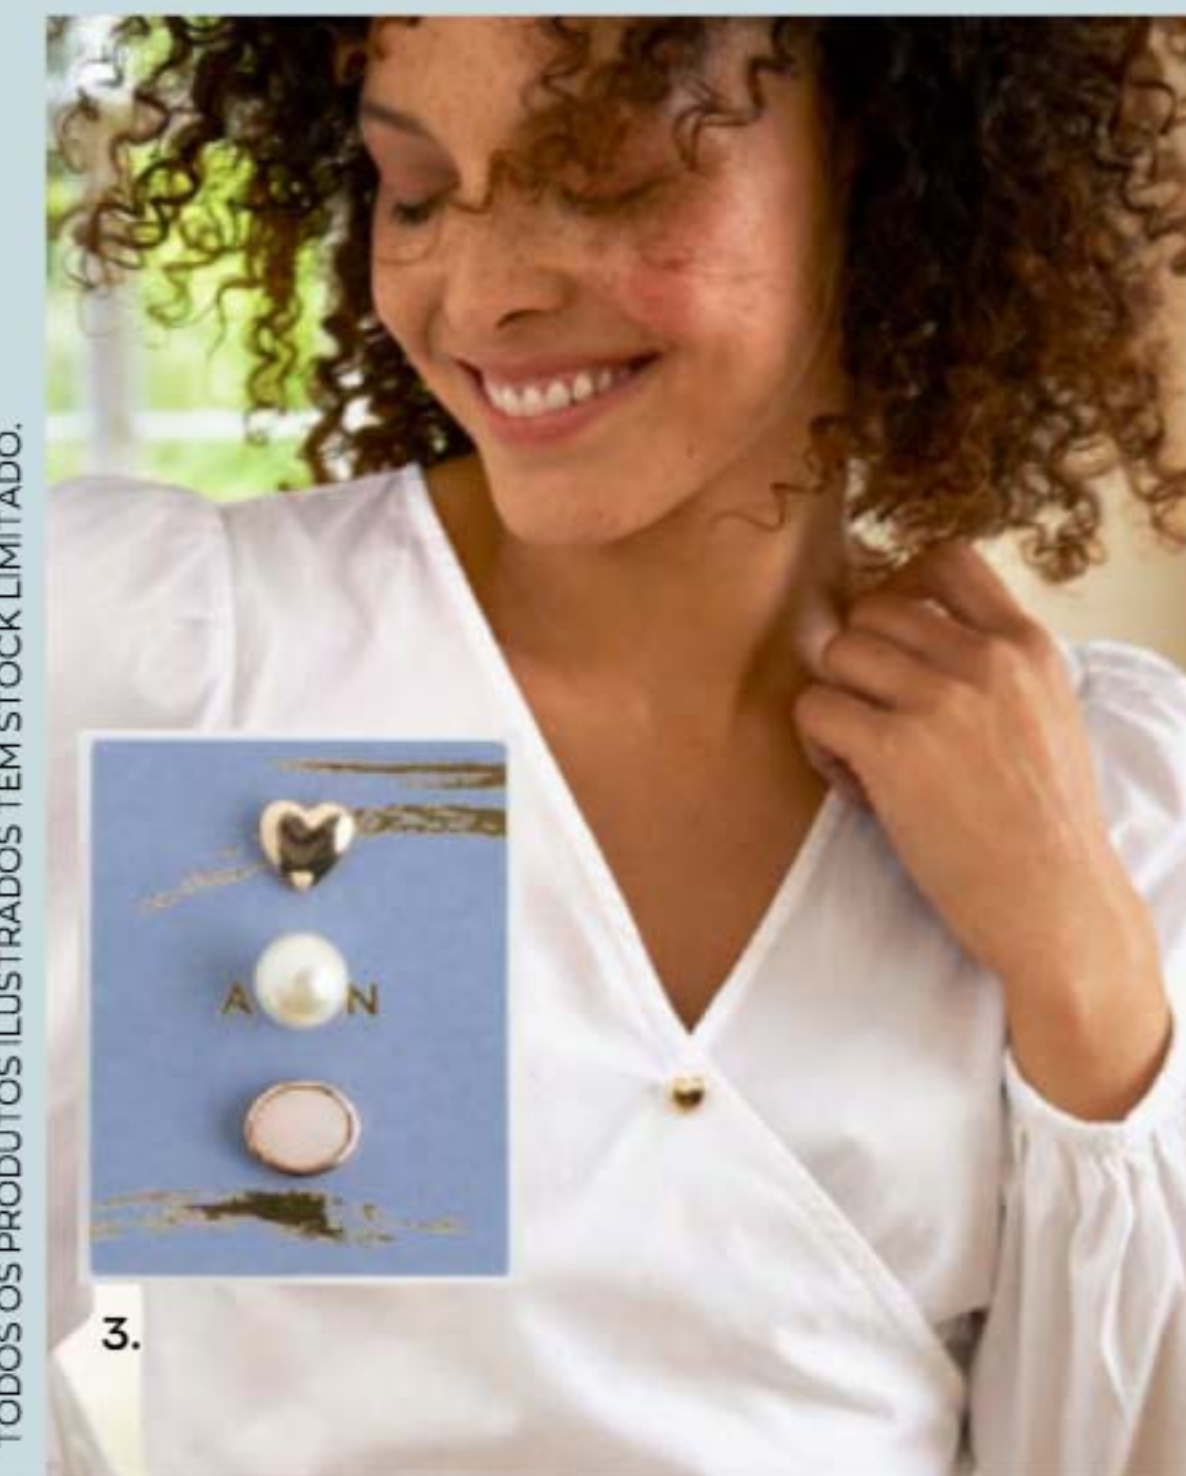

506642
3. PIN LINA
(MODA)

Conjunto de 3 alfinetes. Acabamentos dourado, prateado e rosado.

5,99€

QUAISQUER 2 BRINCOS/PINS LINA POR 11,00€