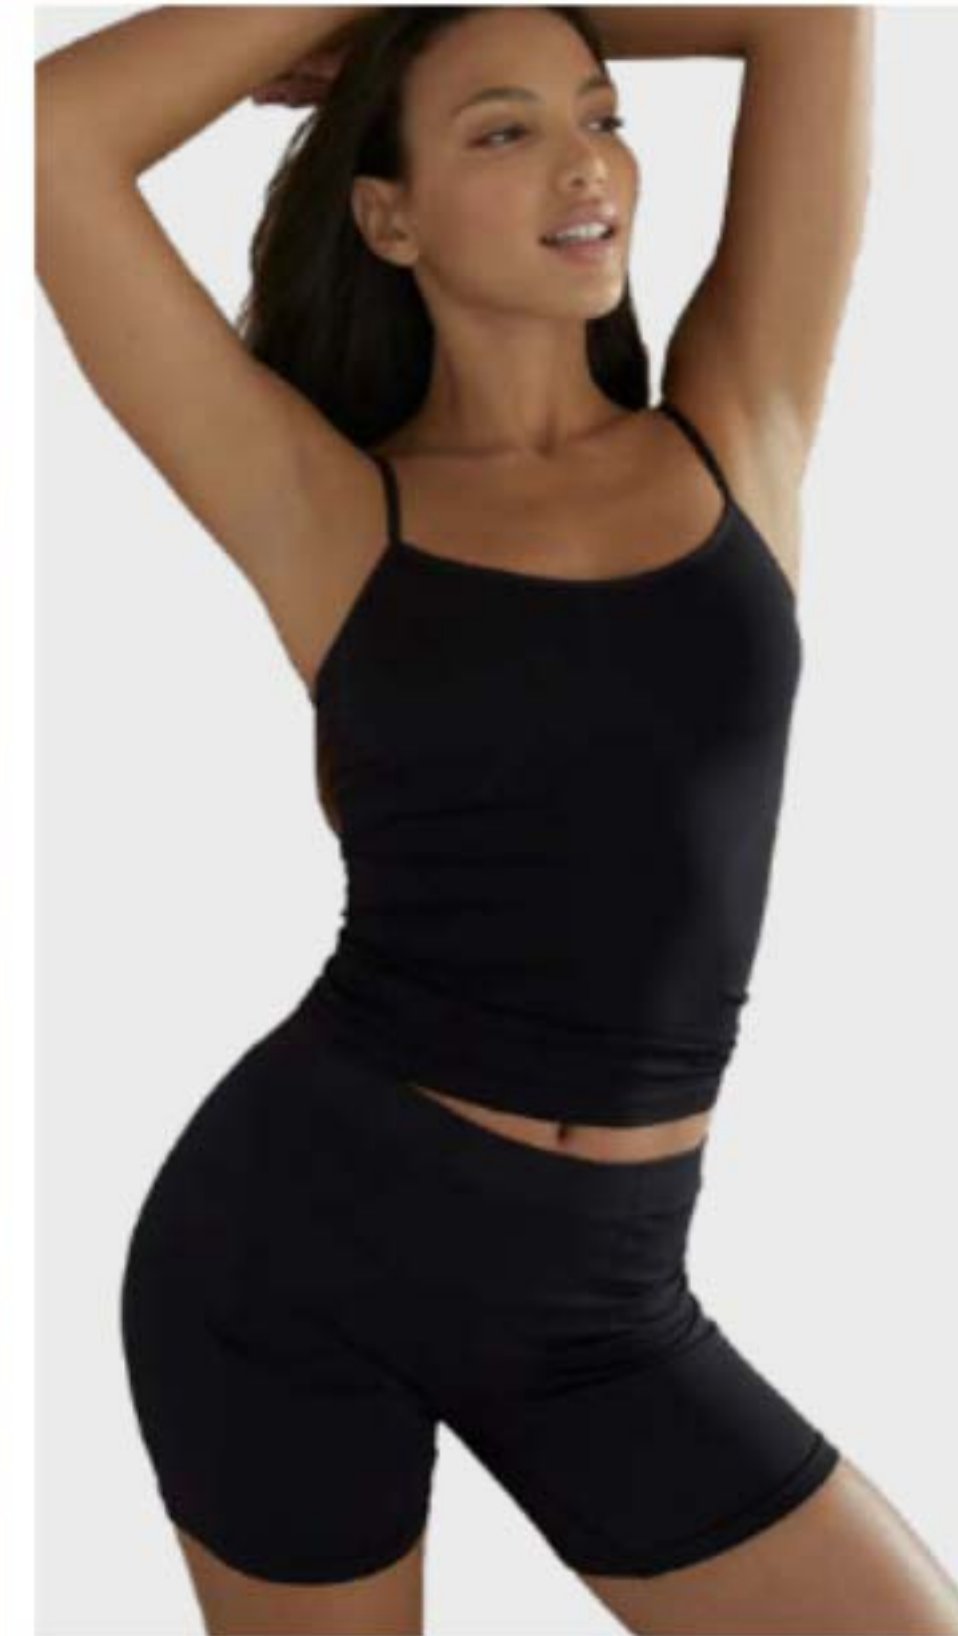

TOP MANTEIGA DE CACAU
(MODA)

93% nylon, 7% elastano. ~~16,99€~~

10,99€

M 40-42 522045 XL 48-50 522177
L 44-46 522110

CALÇÕES MANTEIGA DE CACAU
(MODA)

93% nylon, 7% elastano. ~~18,99€~~

11,99€

M 40-42 522219 XL 48-50 522268
L 44-46 522250