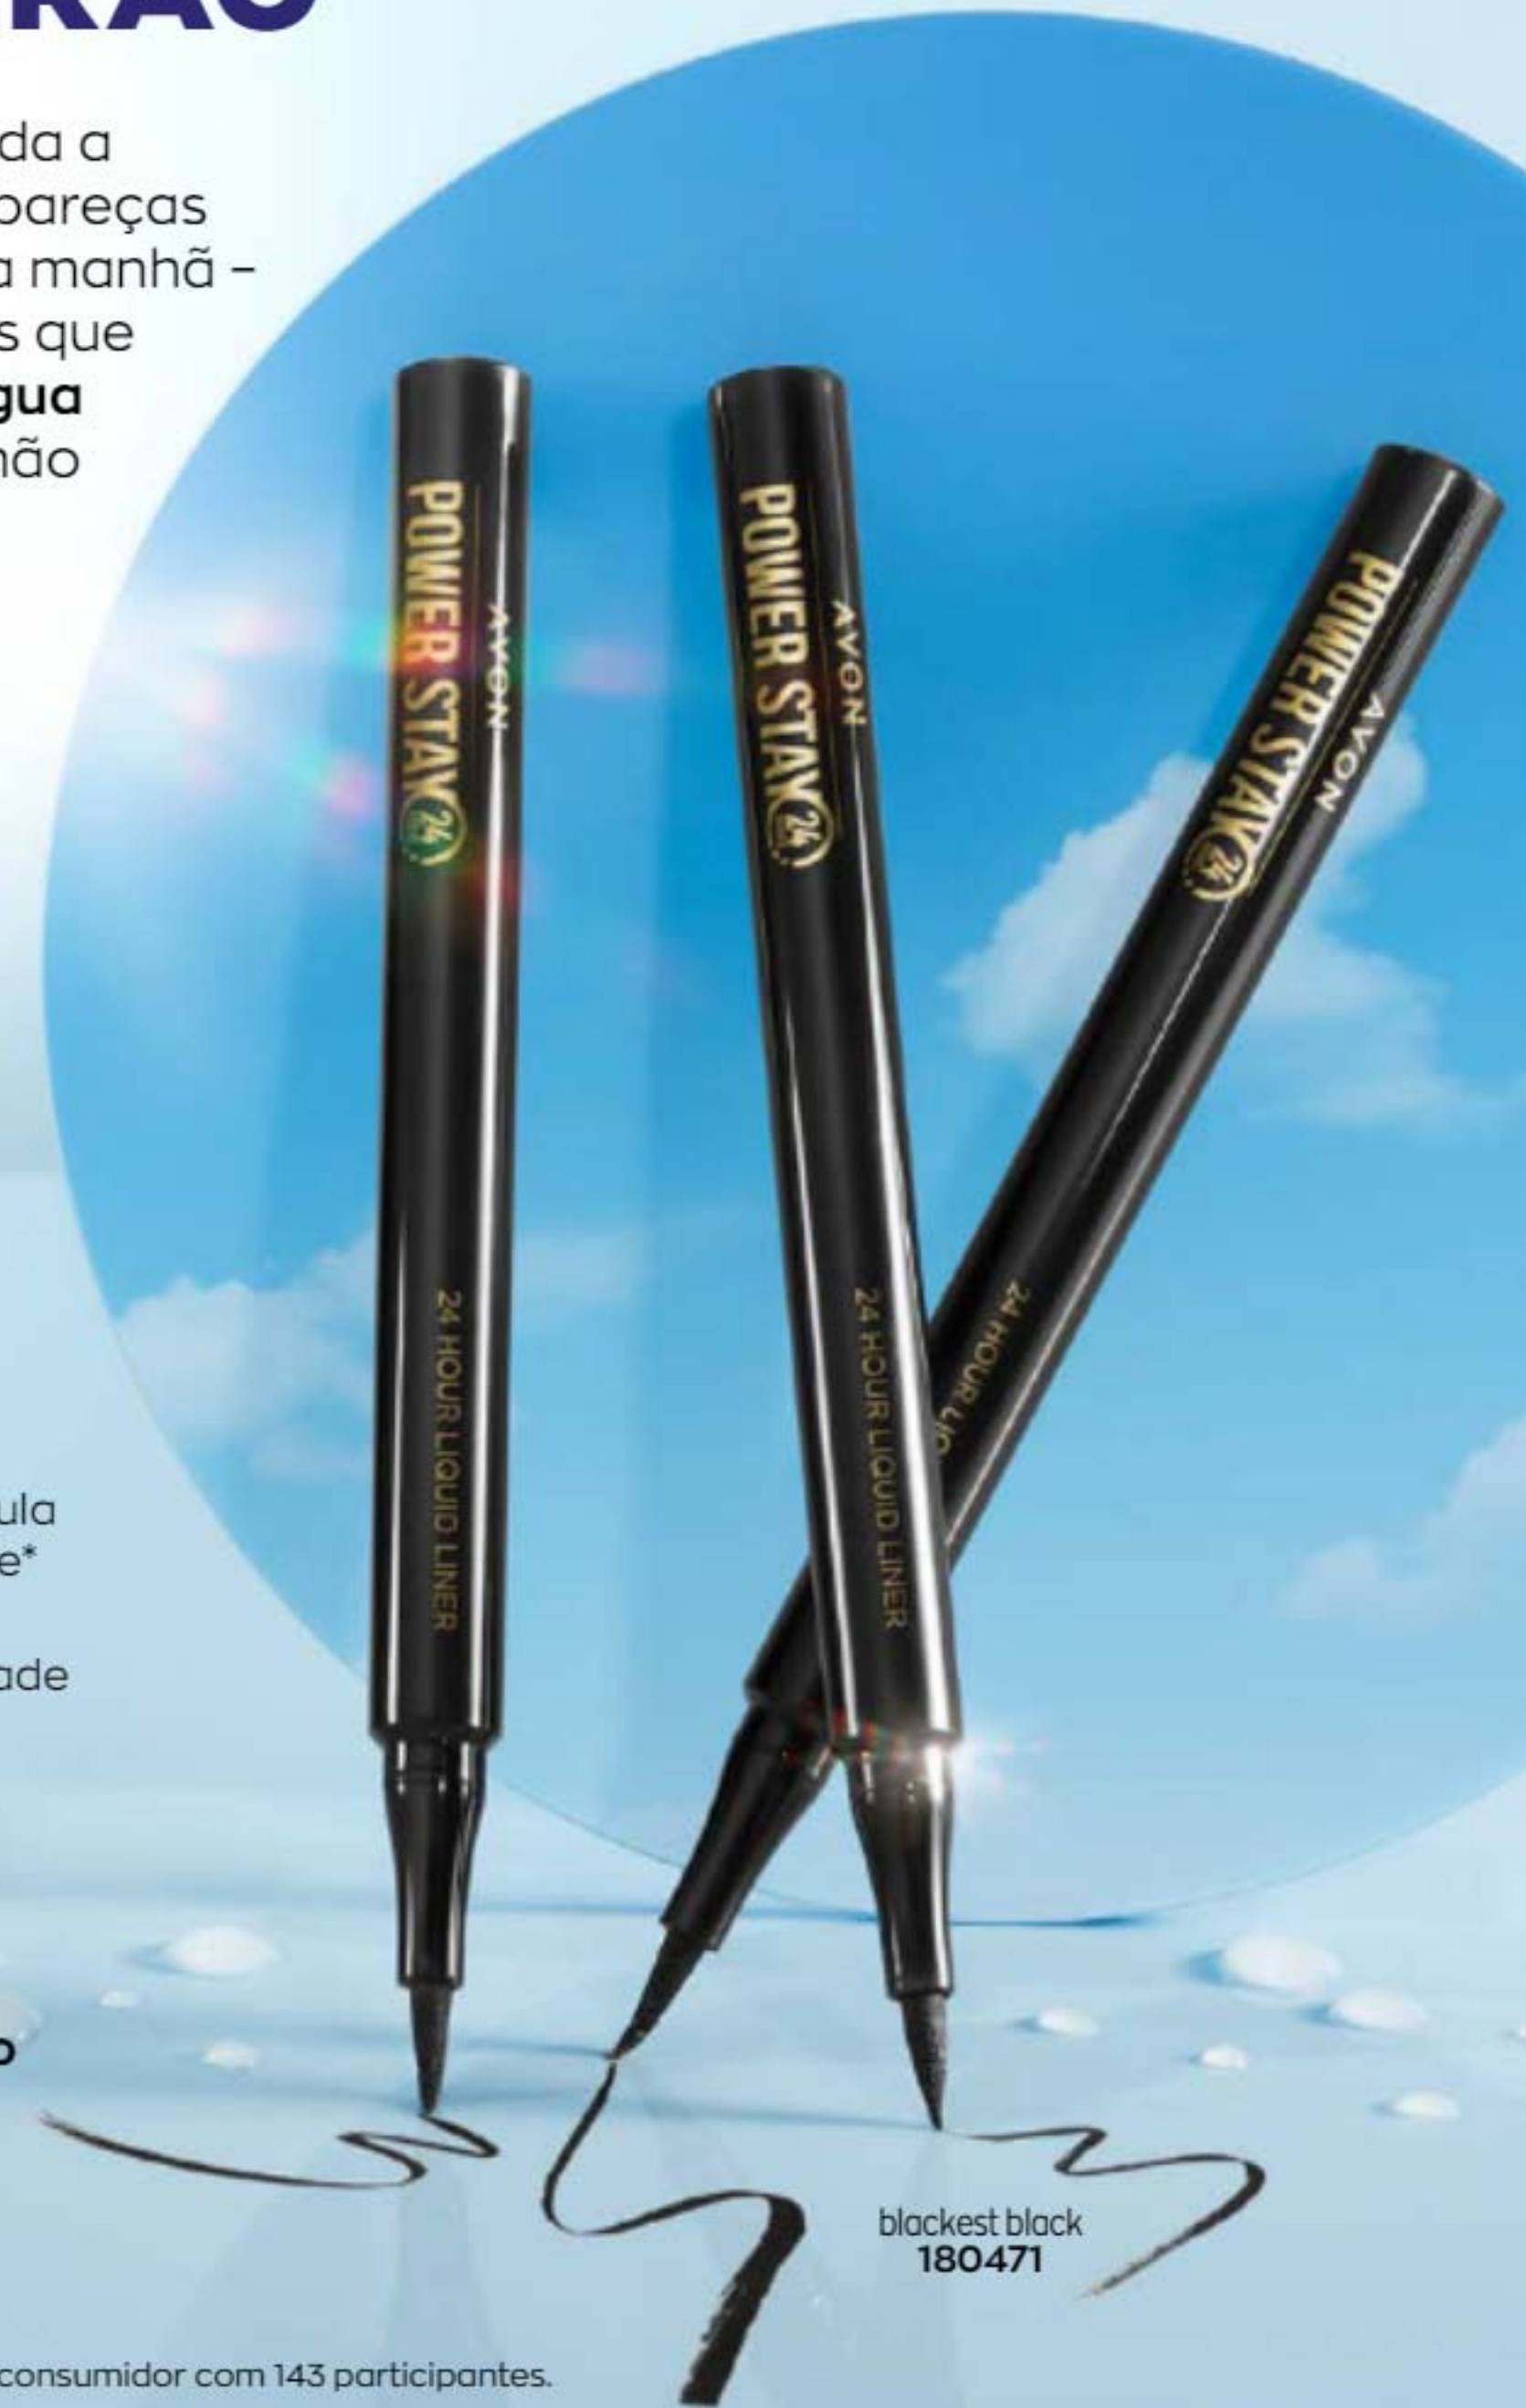

Estou a usar... blackest black.

DELINEADOR ULTRA **À PROVA** **DO VERÃO**

2 POR
17,00€

Cor que dura toda a noite, para que pareças refrescante pela manhã – já mencionámos que é **resistente à água** e que também não **desvanece**?

- Até 24 horas, fórmula que não desvanece*
- Pigmentos fortes para uma intensidade suprema
- Ponta de precisão flexível para uma fácil definição

POWER STAY
DELINEADOR LÍQUIDO

9,99€

blackest black
180471

*Baseado num estudo ao consumidor com 143 participantes.