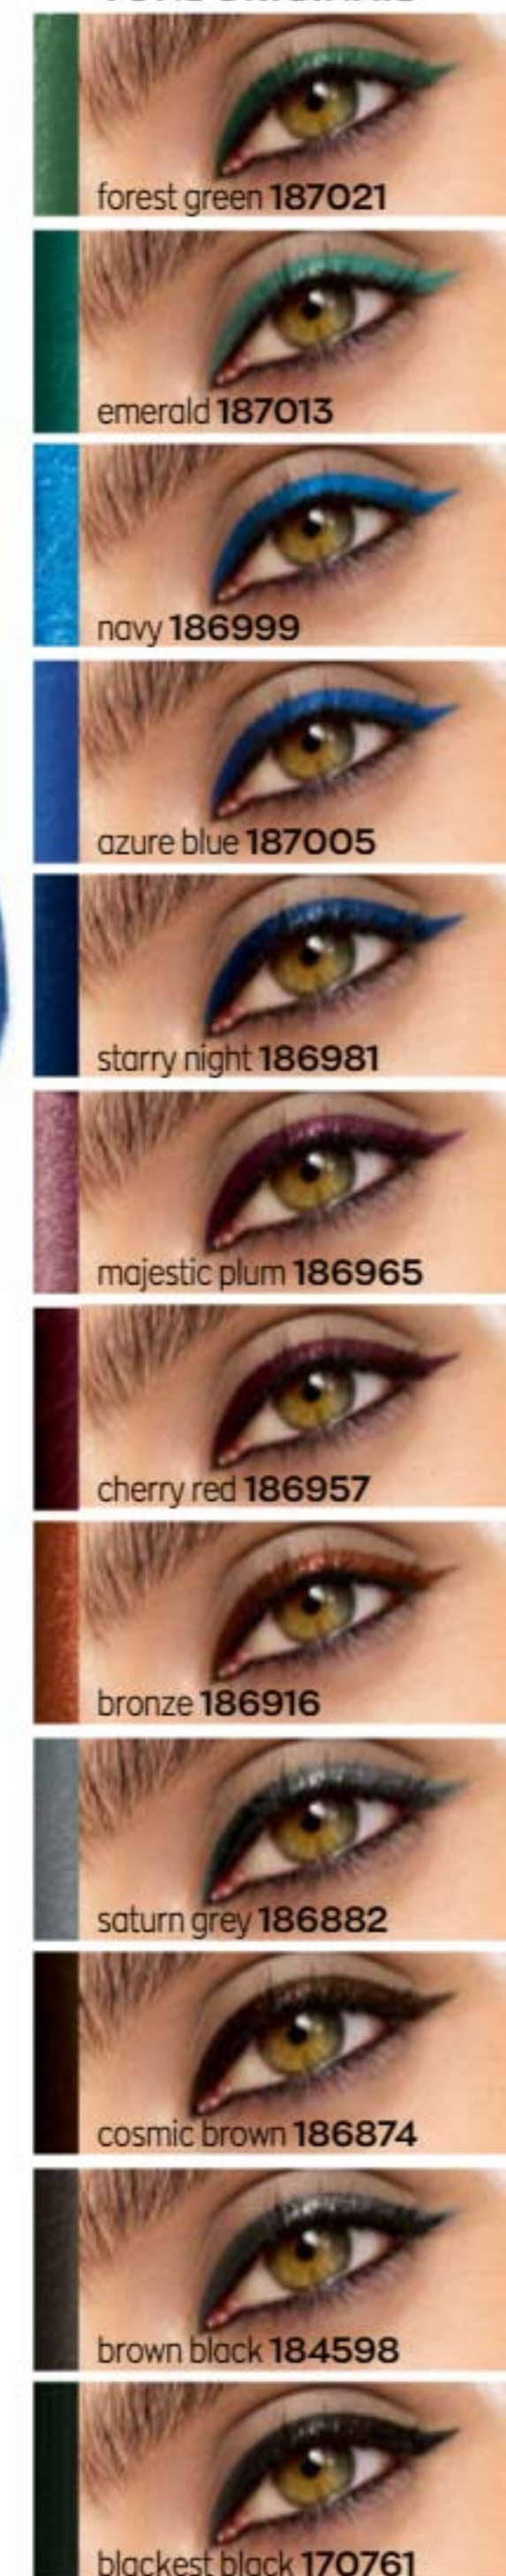

forest green 187021

emerald 187013

navy 186999

azure blue 187005

starry night 186981

majestic plum 186965

cherry red 186957

bronze 186916

saturn grey 186882

cosmic brown 186874

brown black 184598

blackest black 170761