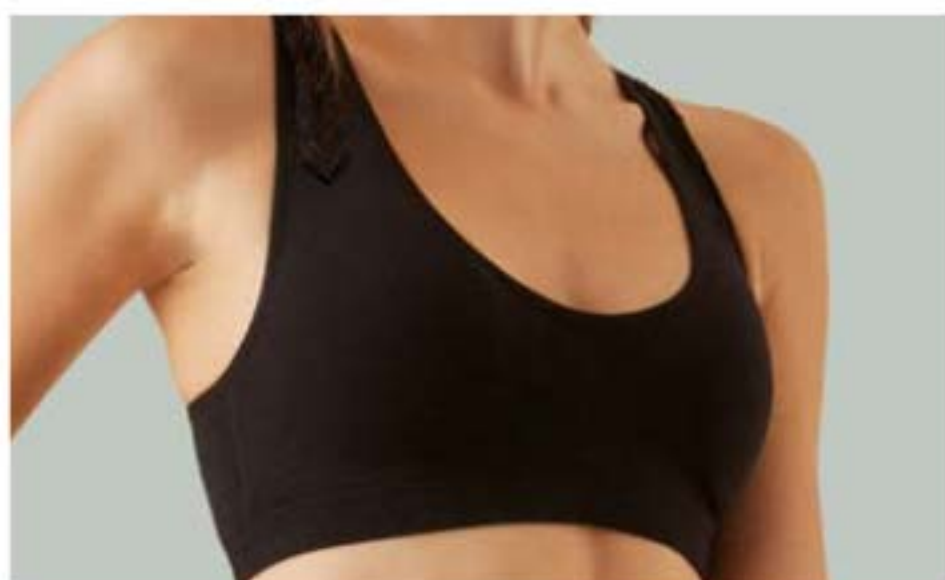

Bandolete cor de rosa torcida (14,5 x 12,5 cm),
2 ganchos flor em verde (5,5 x 2,5 cm), 12 elásticos
coloridos (5 cm diâmetro).
7,00€

4,50€

SOUTIEN DE DESPORTO EVA
(MODA)

Sem costuras visíveis. Almofadinhas amovíveis.
Costas em rede. 90% nylon, 10% elastano.
18,99€

11,99€

S 36-38 503318

Duas opções de estilo à tua disposição com 2 aros
intercambiáveis disponíveis. Em metal prateado.
Movimento quartzo. Medida total: 19,7 cm;
Mostrador: 3,7 cm de diâmetro aprox.
~~42,00€~~

26,99€

520593
NÉCESSAIRE MASCULINO CASUAL
(MODA)

Imitação de pele, em preto. Com 2 fêchos-éclair.
Alça lateral. 25,5 x 14 x 15 cm aprox. PVC com
interior 100% poliéster.
19,99€

11,99€