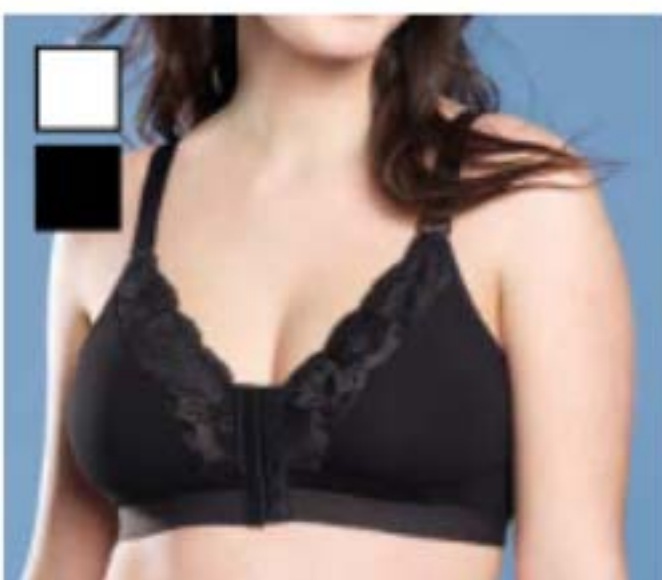

SOUTIEN POSTURE ICONS ESSENTIALS (MODA)

Sem aros. Tecido principal:
94% algodão, 6% elastano.
Renda: 88% nylon,
12% elastano.

18,99€ cada