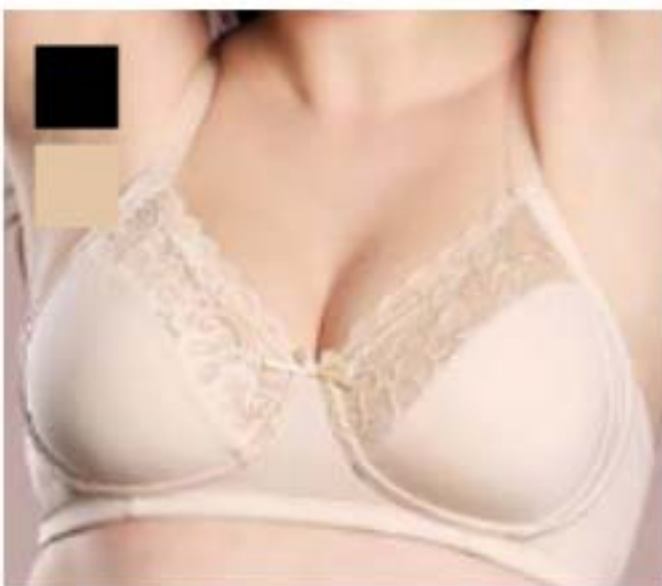

SOUTIEN HALF CUP

ICONS (MODA)
Feito com materiais reciclados.
Tecido principal: 92% poliéster,
8% elastano. Renda: 91% nylon,
9% elastano.

17,99€ cada

Materiais reciclados