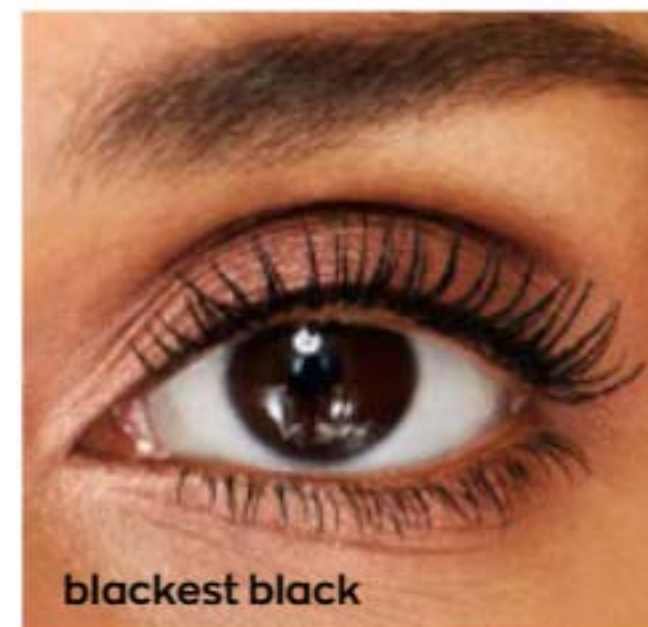

blackest black

LASH GENIUS MULTITASK & MULTIPLY

MÁSCARA PARA PESTANAS 10 ml

13,00€

MÁSCARA 5-EM-1

- Volume total, comprimento, lifting, intensidade e definição
- Escova Smart Control que separa e penteia cada pestana individualmente
- Fórmula em gel que cobre cada pestana num preto intenso da raiz até à ponta, sem criar grumos