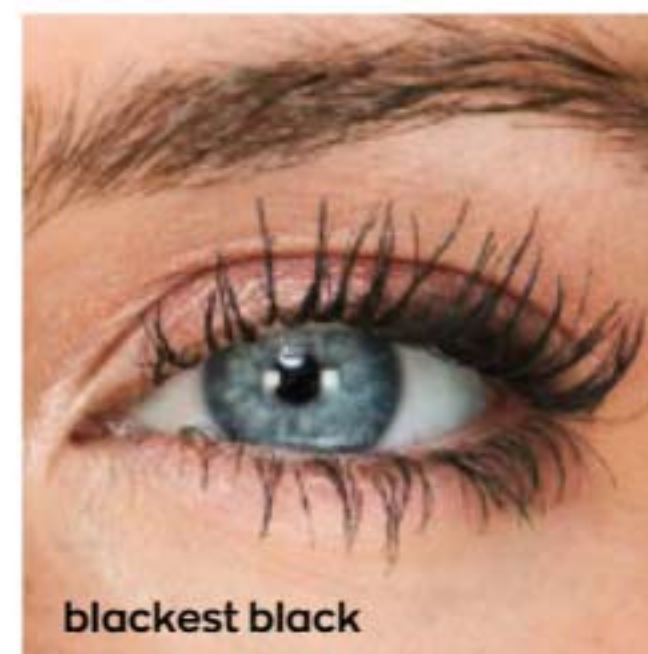

QUAISQUER
2 POR
17,90€

blackest black

ULTRA VOLUME MÁSCARA

PARA PESTANAS 10 ml

11,00€

VOLUME DAS PESTANAS AMPLIFICADO

- Formula construível que dura o dia todo*
- Com óleo de marula para cuidar
- Sem grumos, sem flocos e não esborrata