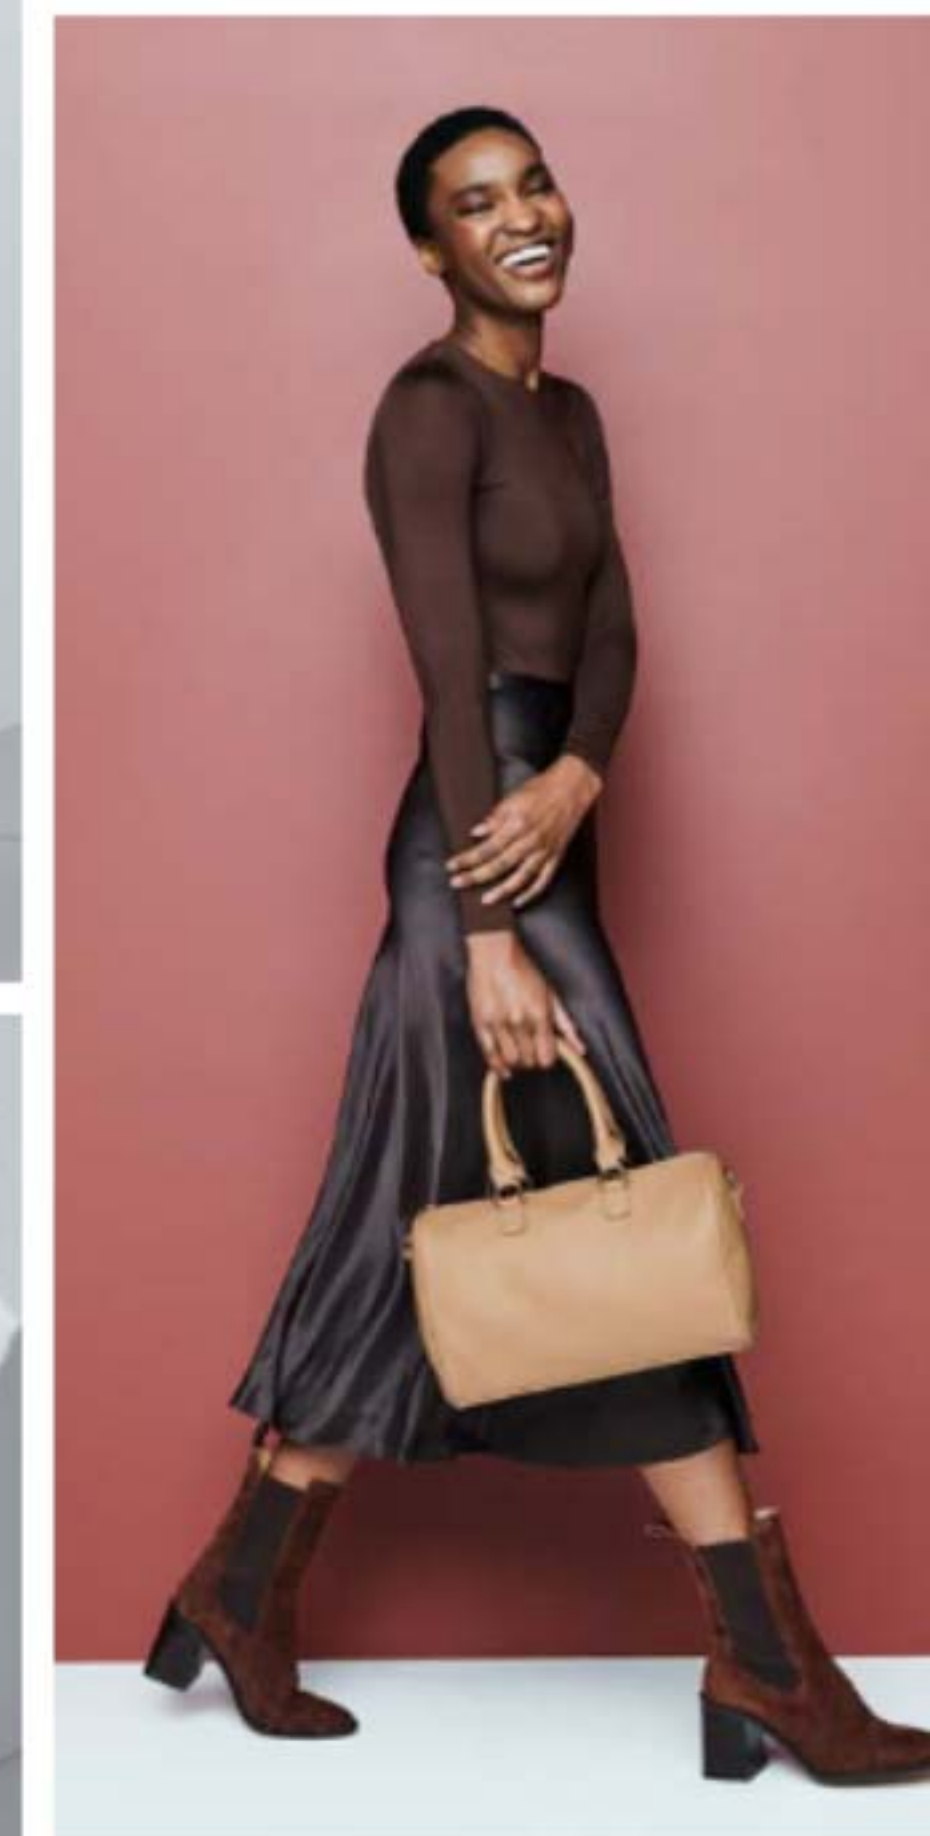

Esta mala com aparência de pele é a **companheira perfeita** para te acompanhar durante o fim de semana ou quando passeias pela cidade.

MALA BOWLER MY SIGNATURE (MODA)

Poliuretano. 32 x 13 x 23 cm aprox.