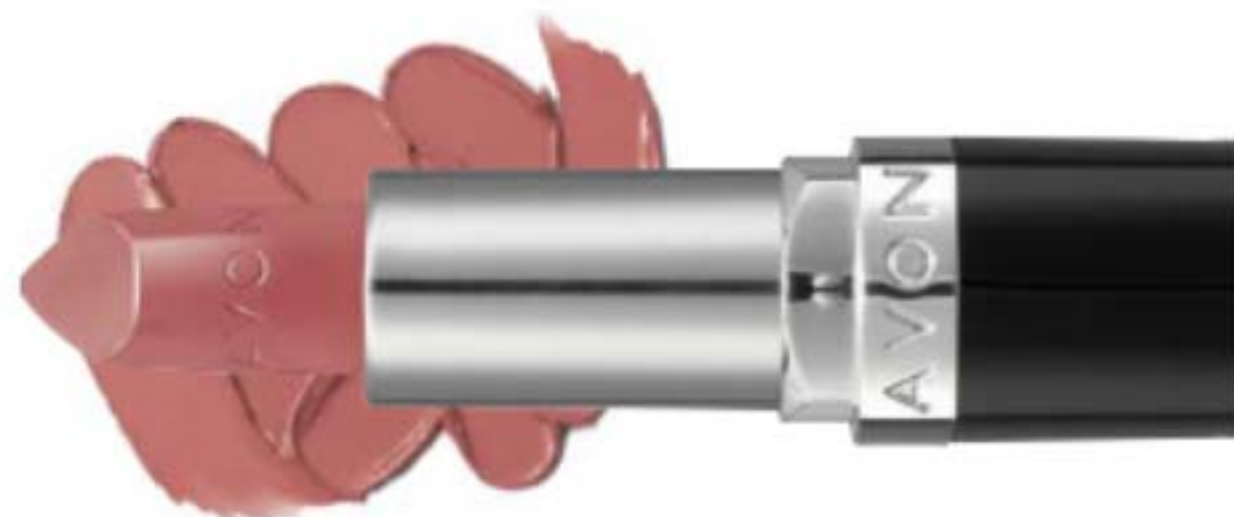

Compra antes que acabem.

bronze treasure
168708

wine with everything
165118

lava love 308379	pink dream 308346	raspberry* 151068	proper pink 308312	twinkle pink 168765	pout 308304
carnation 168724	blush nude 150110	frostiest mauve 150078	hibiscus 308403	country rose 168831	red 2000 168773
toasted rose 152512	frozen rose 308288	chic 157594	cappuccino 165167	latte 308296	blackberry* 151415