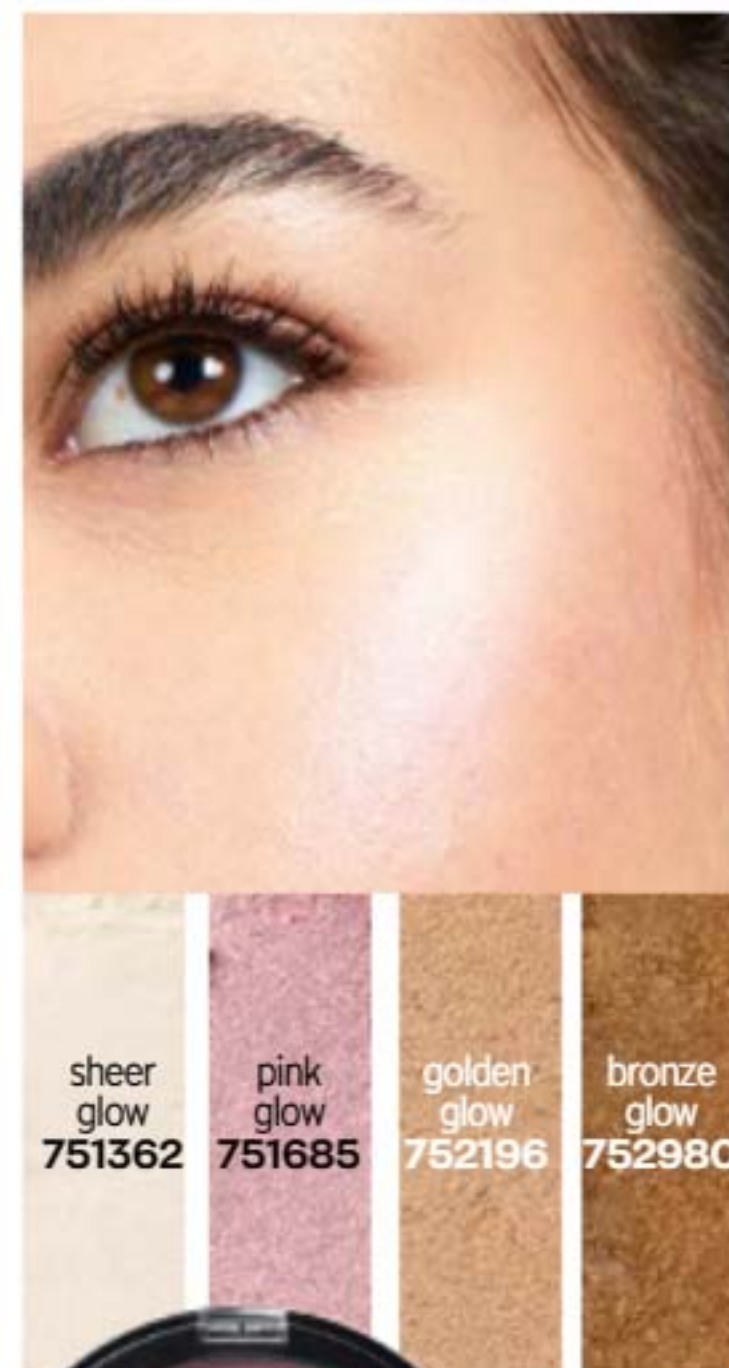

PASSO 3

ESCOLHE O
ILUMINADOR