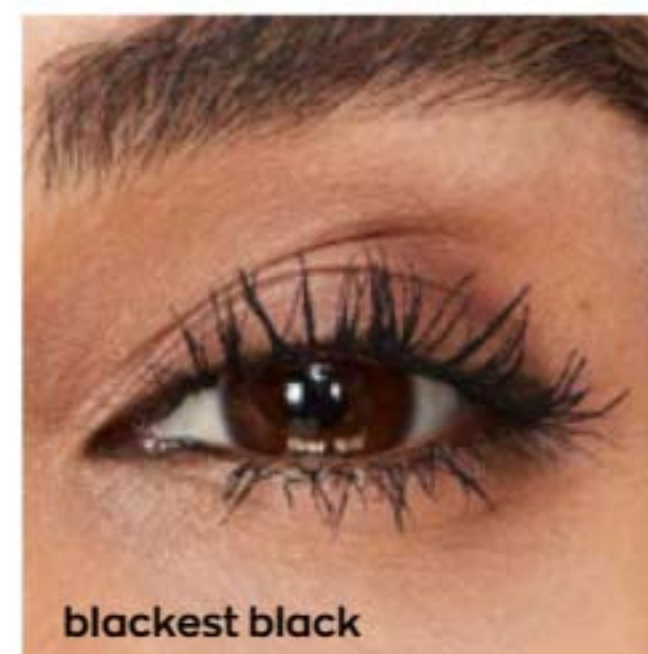

A MONTRA DE PESTANAS

QUAISQUER
2 POR
17,90€

COMPRIMENTO & VOLUME LENDÁRIOS

- Pestañas até 50% mais longas*
- Até 3x mais volume*
- Fórmula sem manchas, grumos ou flocos que dura todo o dia**

LEGENDARY LENGTHS MÁSCARA

PARA PESTANAS 10 ml

12,00€

9,50€

*Estudo de eficácia clínica.

**Estudo ao consumidor.

AFIRMAÇÃO DO VOLUME SUPERSHOCK

- Com vitamina E
- Escova helicoidal para pestanas mais cheias e grossas
- Fórmula de volume cremosa para uma aparência dramática que dura o dia todo*

SUPERSHOCK VOLUME LOADER MÁSCARA

PARA PESTANAS 10 ml

10,00€

*Estudo ao consumidor com 121 participantes.

MÁSCARA DE CURVATURA

- Duplica a curvatura de imediato*
- Até 6x mais volume**
- Eleva e bloqueia as pestanas no sítio até 24 horas***

UNLIMITED DRAMA MÁSCARA PARA PESTANAS

10 ml

12,00€

*Estudo físico in-vitro.

**Estudo clínico de eficácia.

***Estudo ao consumidor.

PRIMÁRIO PARA PESTANAS

- Pestañas mais grossas e volumosas
- Enriquecido com óleos de queratina e rícino
- Podes usar com qualquer máscara

168807

LASH SUPREME PRIMÁRIO DE VOLUME

7,5 ml

12,00€

QUAISQUER
2 POR
17,90€

blackest black

ULTRA VOLUME MÁSCARA

PARA PESTANAS 10 ml

11,00€

VOLUME DAS PESTANAS AMPLIFICADO

- Formula construível que dura o dia todo*
- Com óleo de marula para cuidar
- Sem grumos, sem flocos e não esborrata

blackest black

ULTRA VOLUME MÁSCARA

PARA PESTANAS 10 ml

11,00€

VOLUME DAS PESTANAS AMPLIFICADO

- Formula construível que dura o dia todo*
- Sem grumos, sem flocos e não esborrata
- A escova aproxima-se ao máximo da linha de pestanas, para criar volume desde a base

blackest black

LASH GENIUS MULTITASK & MULTIPLY

MÁSCARA PARA PESTANAS 10 ml

13,00€

MÁSCARA 5-EM-1