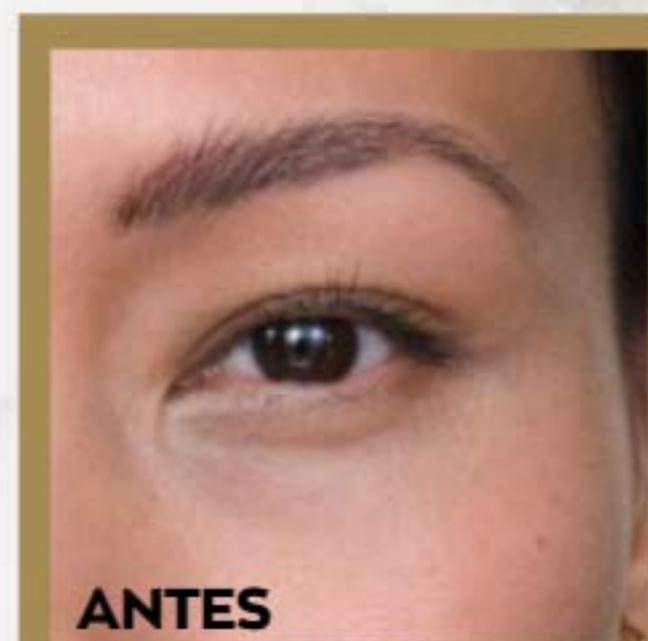

NOVO

Ajuda a

RESTAURAR A APARÊNCIA DE OLHOS JOVENS DE **IMEDIATO***

Atenua e ilumina

a aparência da área dos olhos instantaneamente*

A pele em torno dos olhos aparenta **menos inchaço, mais frescura e descanso***

Suaviza, reduz as linhas e rugas dramaticamente, e hidrata intensamente*

PROTINOL™
IMPULSO DUPLO
DE COLAGÊNIO,
VENCEDOR
DE UM PRÊMIO*

+
**TECNOLOGIA
DE DIFUSÃO DE
LUZ**

*Prêmios Edison Award 2021 (prata) na categoria "Bens do Consumidor" para a Tecnologia de cuidado da pele Anew Protinol™.

151456
**RENEWAL POWER
CREME PARA OLHOS** 15 ml
23,00€

*Estudo ao consumidor.

ANTES

DEPOIS

Modelo sem edição de imagem