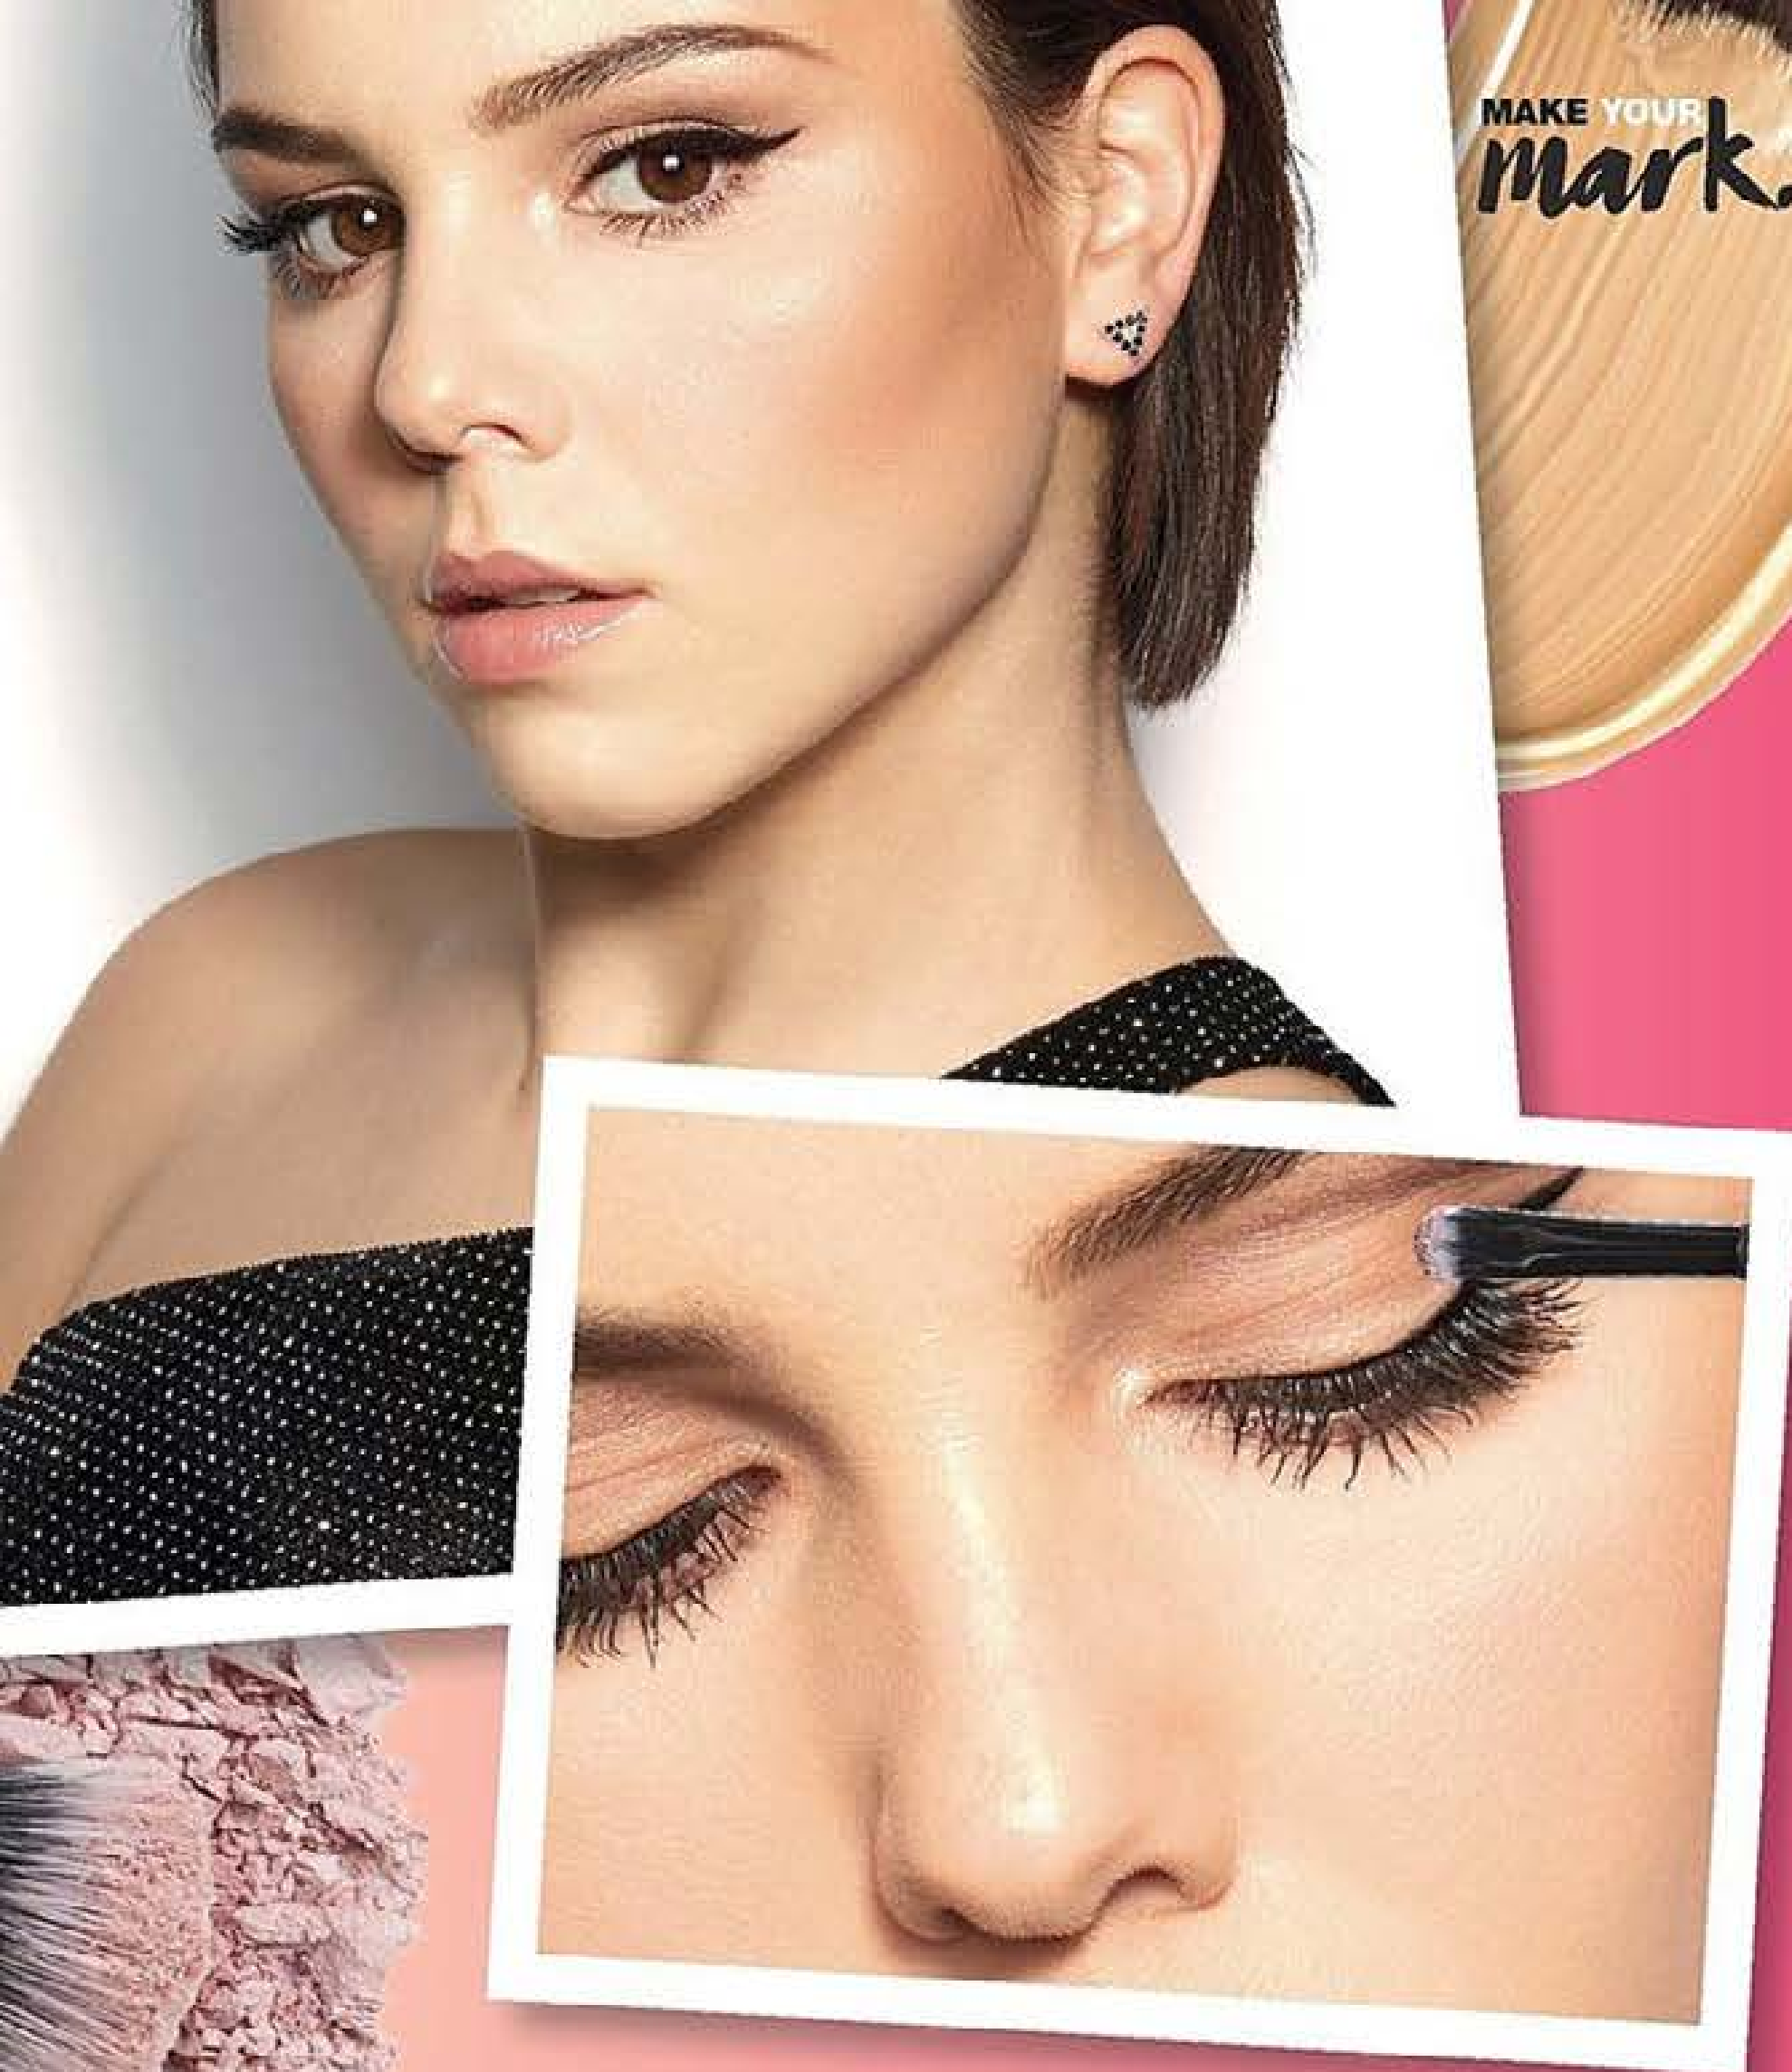

2X MAIOR DURAÇÃO*

Gel Shine Top Coat 10 ml 165928 ~~8,00€~~

2,50€

SEM
TOP COAT,
AO FINAL DO DIA

COM
TOP COAT,
AO FINAL DO DIA

*Baseado num estudo instrumental de 10 dias.

CONSIGA O SEU LOOK

total por **6,99€**
Detalhes na pág. 4