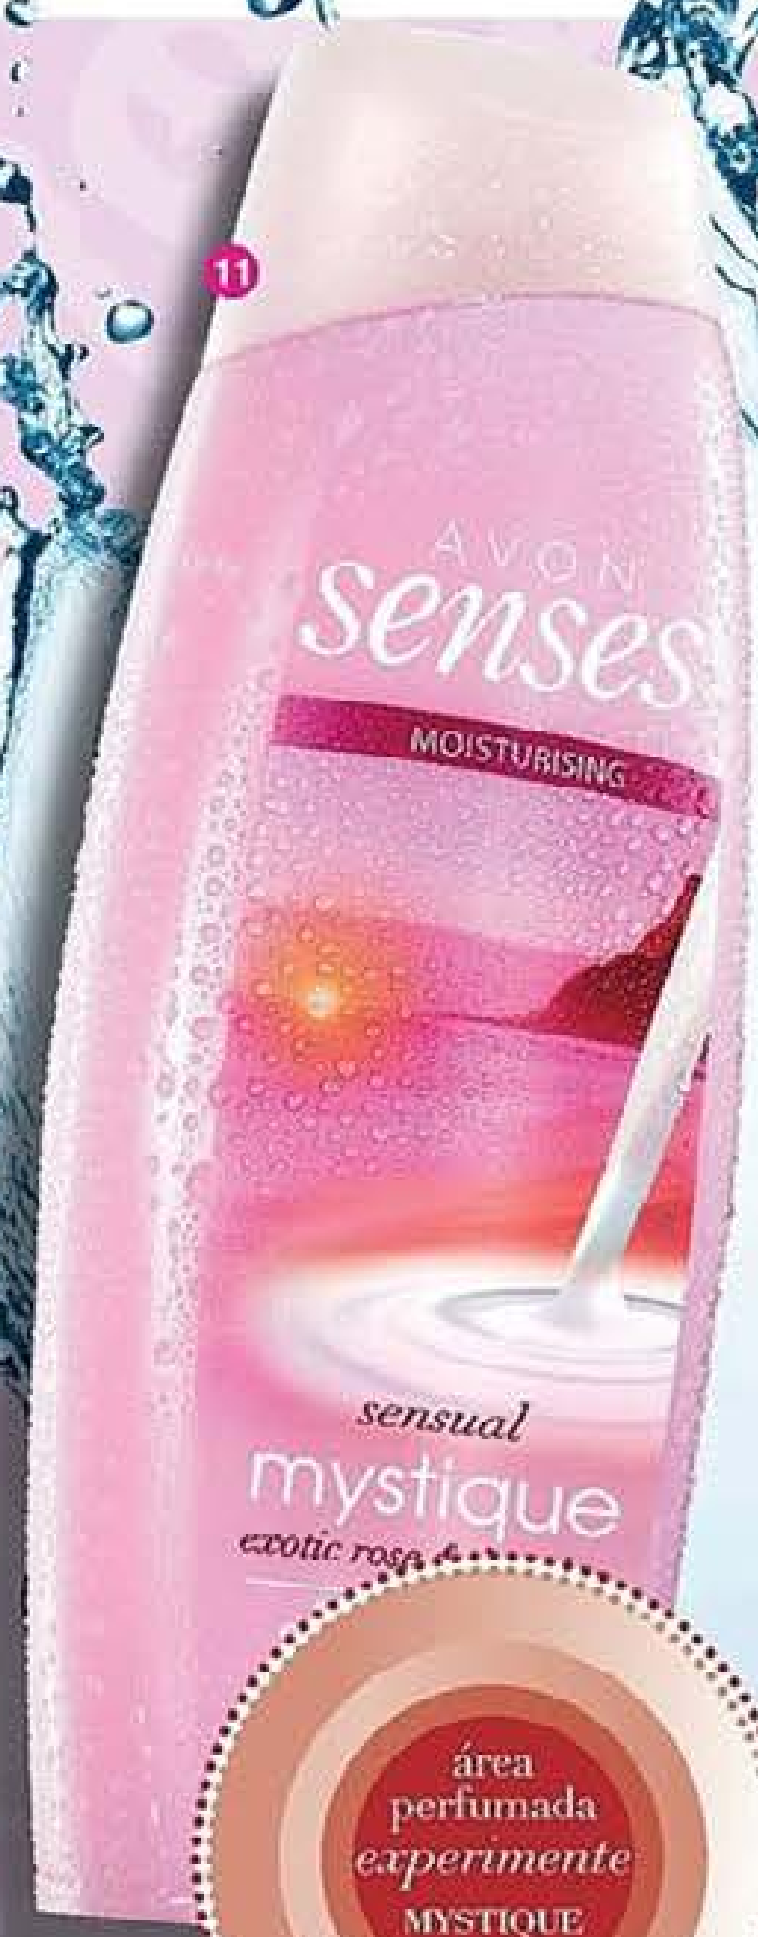

Sempre de olho
nos seus favoritos

**DELICIE
 OS SEUS SENTIDOS**
 com estes géis de banho

2 por
3,99€

Cremes de Duche

Géis de Banho

Sabonete Líquido

250ml

500 ml cada