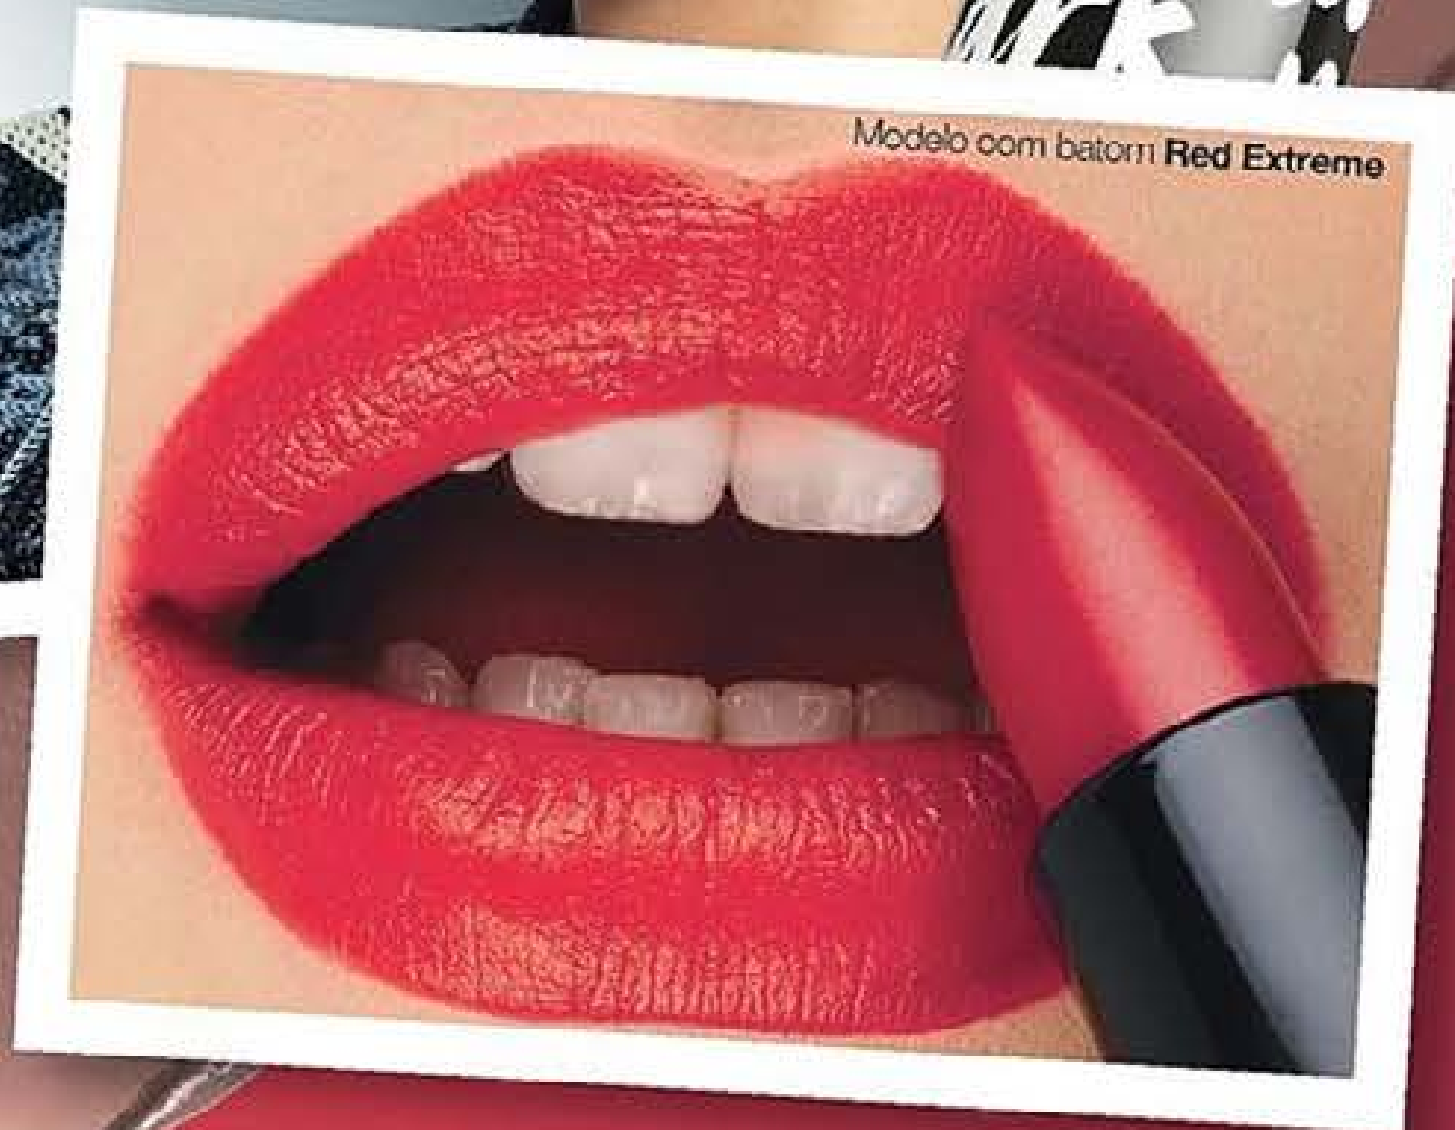

Filipa Areosa com batom Red Extreme

MAKE YOUR *mark.*

Modelo com batom Red Extreme

CORES ÉPICAS E PRIMÁRIO HIDRATANTE

ESSENCIAIS PARA UM LOOK MINIMALISTA

GET CHEEKY 150953

ROSY OUTLOOK 151290

BLUSHING BEAUTY 152025