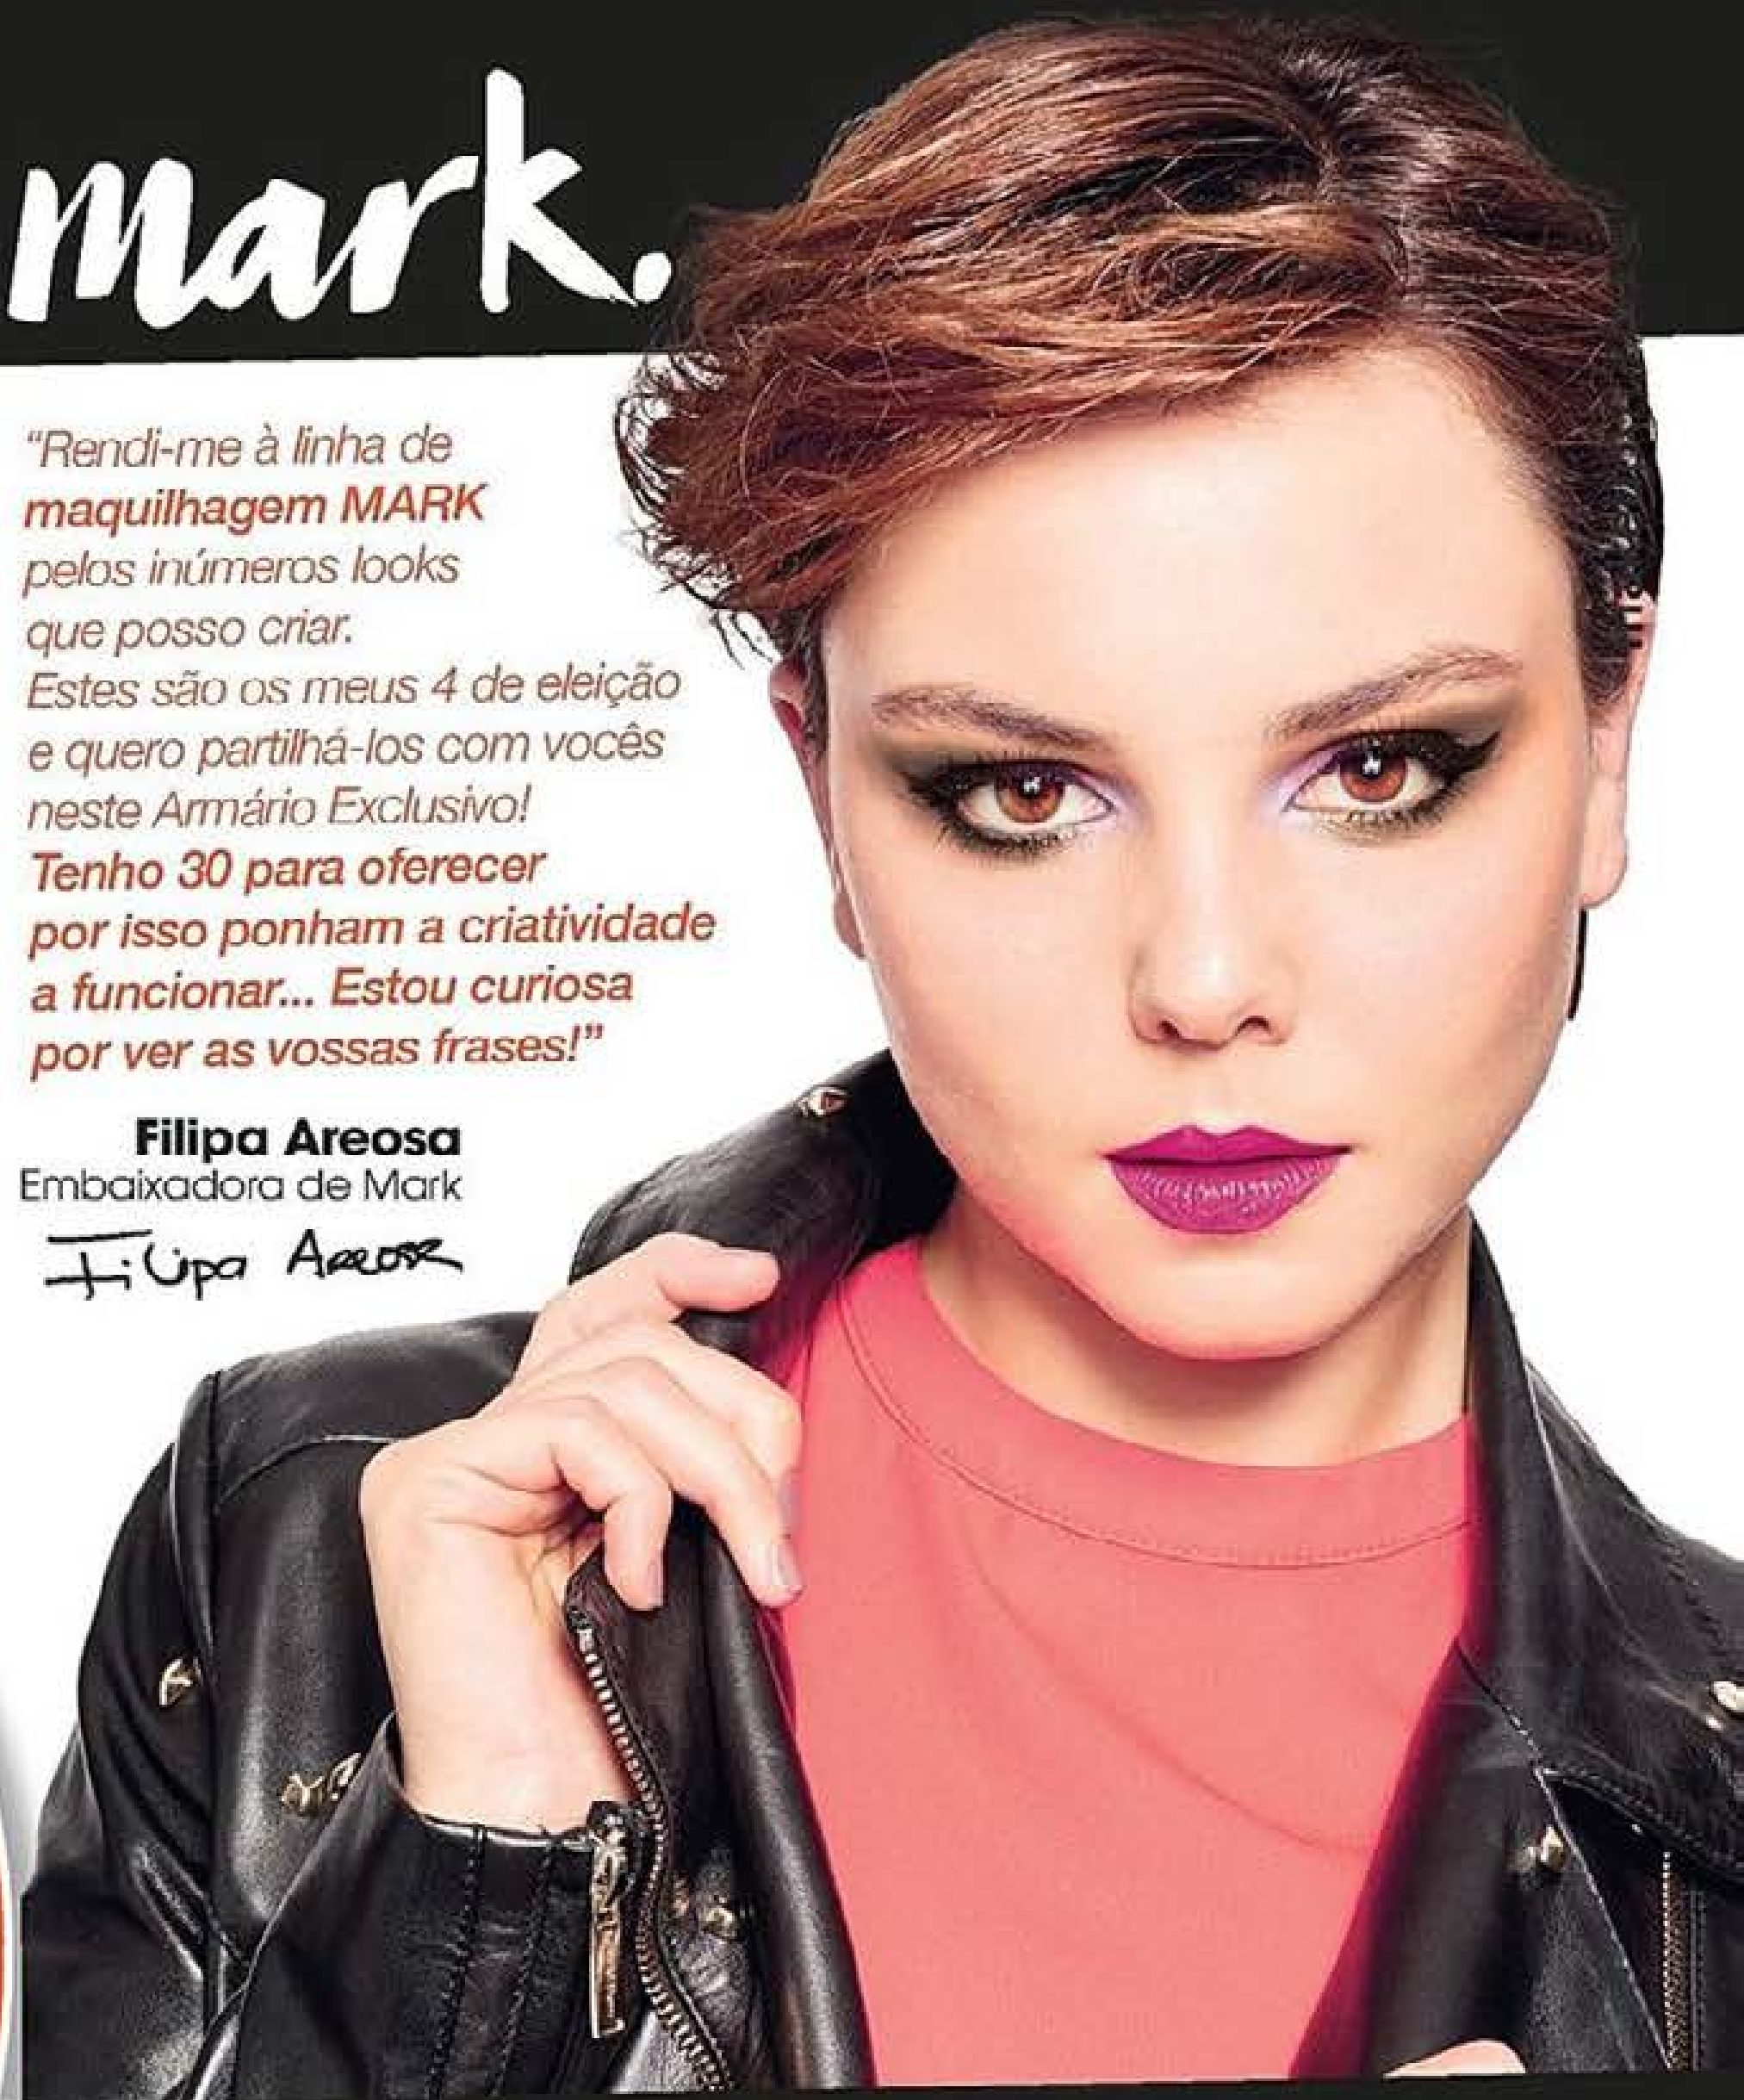

mark.

"Rendi-me à linha de maquilhagem MARK pelos inúmeros looks que posso criar. Estes são os meus 4 de eleição e quero partilhá-los com vocês neste Armário Exclusivo! Tenho 30 para oferecer por isso ponham a criatividade a funcionar... Estou curiosa por ver as vossas frases!"

Filipa Areosa
Embaixadora de Mark
Filipa Areosa