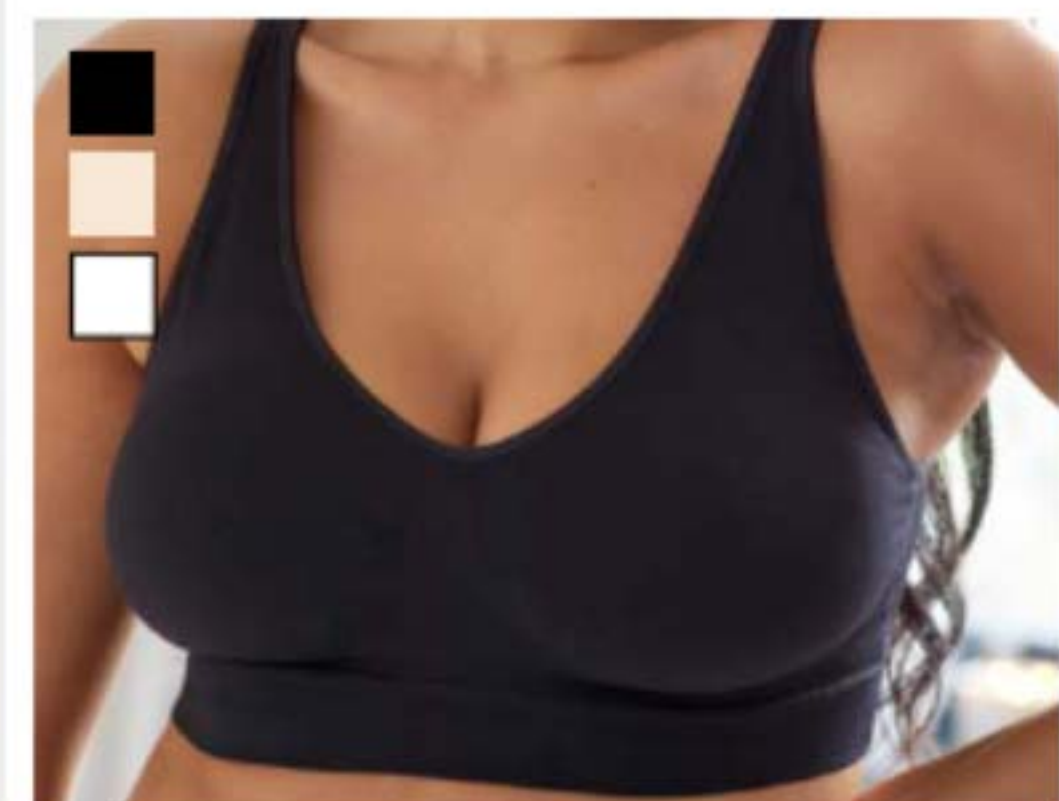

SOUTIEN ONE (MODA)

Enchimento removível, sem aros. 96% de nylon,
4% de elastano.

15,99€ cada

	preto	branco	bege
S 36-38	486134	S 36-38 486381	S 36-38 486399
M 40-42	486472	M 40-42 486506	M 40-42 486647
L 44-46	486480	L 44-46 486514	L 44-46 486654
XL 48-50	486498	XL 48-50 486639	XL 48-50 486662