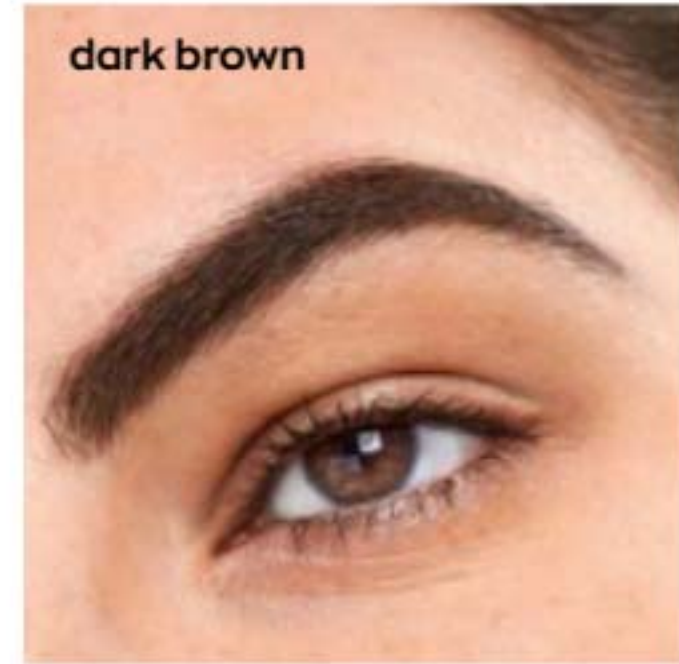

- Fórmula cremosa que molda e define facilmente
- Cor duradoura, que não esborrata e à prova de água

**PERFECT BROW SCULPTING
Delineador para
SOBRANCELHAS**

9,99€

8,99€

A MONTRA DE SOBRANCELHAS

dark brown

POWER STAY CREME PARA SOBRANCELHAS 2 g