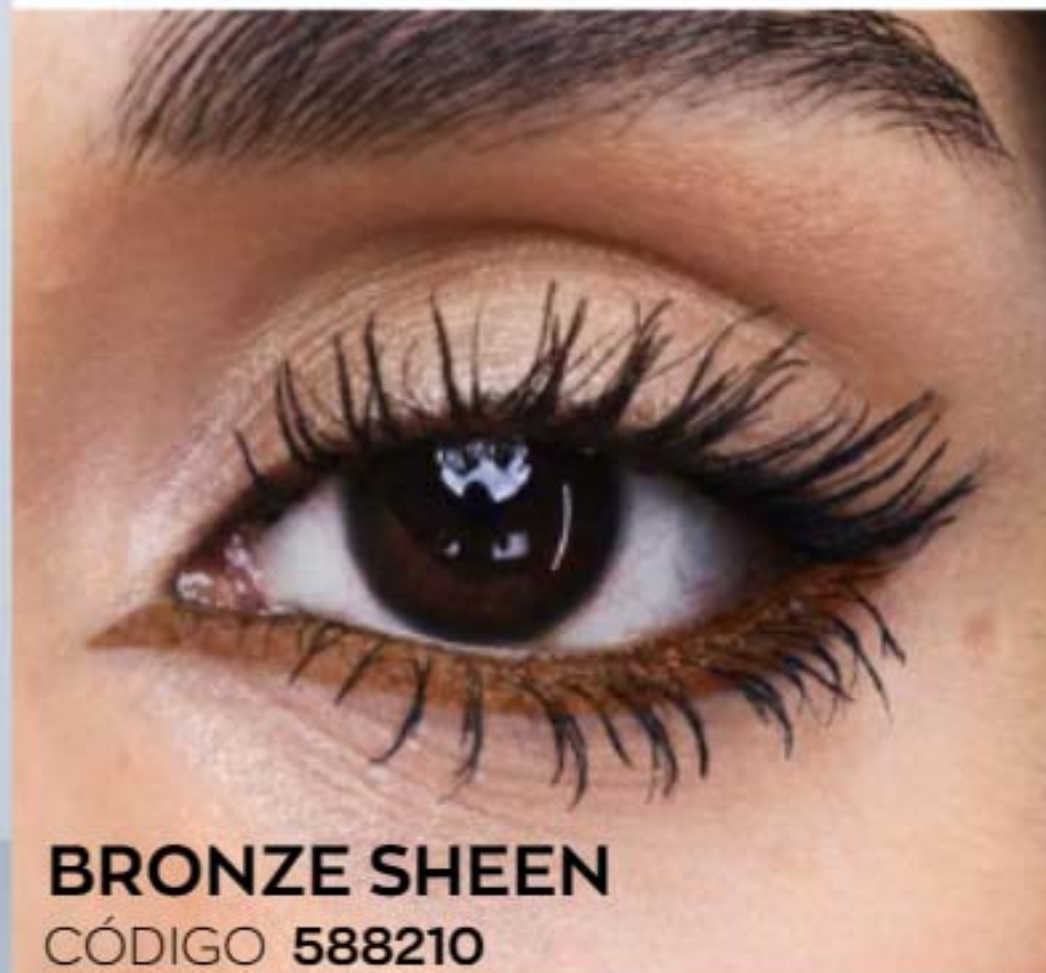

MIDNIGHT
CÓDIGO 588228

BRONZE SHEEN
CÓDIGO 588210