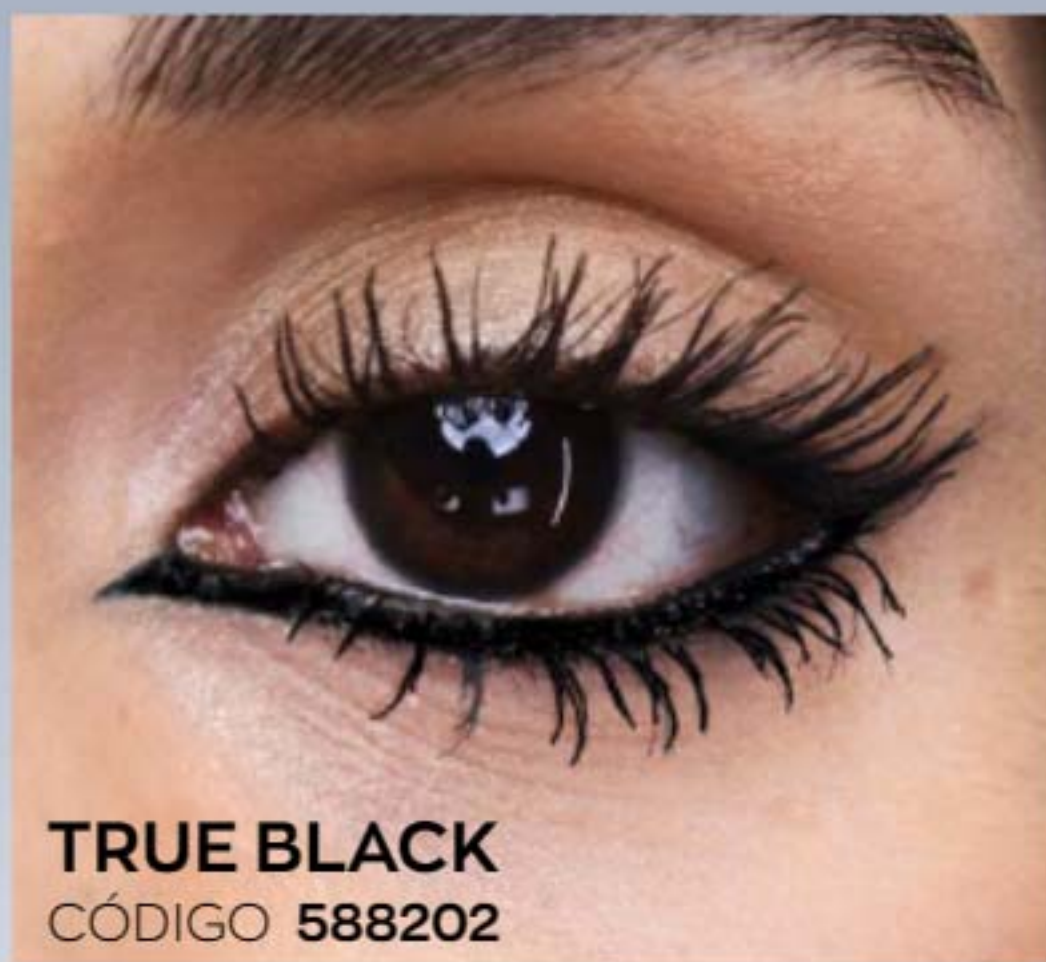

13,00€

*Até 7 camadas. Estudo de eficácia clínica com 16 participantes.

** Após 7 camadas.

†Apenas para o tom blackest black.

ESCOLHE O TEU LOOK DE OLHOS MAIS OUSADO...

CADA
CONJUNTO
POR
14,99€

TRUE BLACK
CÓDIGO 588202