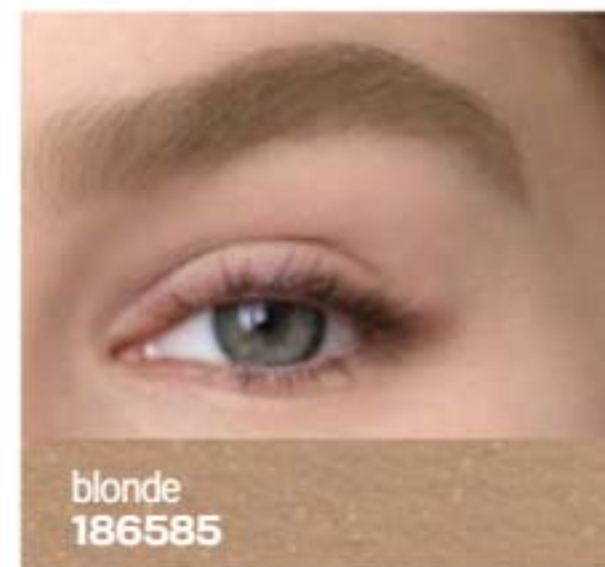

Estou a usar... light brown.

2

3

1

SOBRANCELHAS ESCULPIDAS E DEFINIDAS

A combinação perfeita de cor à prova de água para uma aparência profissional e arrojada em segundos.

Não é necessário
afiar - basta rodar
para obter mais cor

MOLDA AS SOBRANCELHAS PERFEITAS

1 SOBRANCELHA INTERIOR

Inicia a cor da sobrancelha pela linha do lado do nariz

2 ARCO

Os pontos mais altos da sobrancelha devem estar alinhados com o meio do olho e do nariz

3 EXTREMIDADE

Termina a linha da sobrancelha em linha com a parte exterior do olho e da narina

- Fórmula cremosa que molda e define facilmente
- Cor duradoura, que não esborrata e à prova de água

**PERFECT BROW SCULPTING
Delineador para
SOBRANCELHAS**

9,99€

8,99€