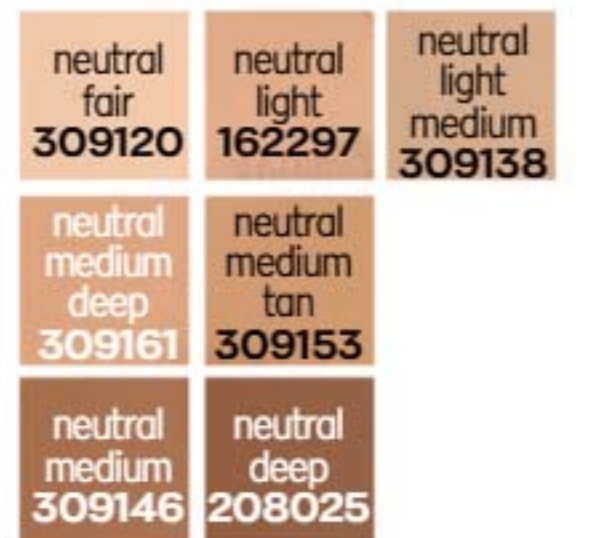

A MONTRA DO ROSTO

BRONZE & GLOW

- Tons brilhantes e mates
- Cobertura trabalhável que dura o dia todo
- Leve e sem aspeto pesado

BRONZE & GLOW PÓ 13,5 g

12,00€

ILUMINADOR

- Cria um brilho luminoso com um toque sedoso
- Fórmula sem peso que dura o dia todo*
- Com pérolas refletoras de luz para um brilho radiante

GLOW ON ILUMINADOR

12,5 g

13,50€

*Estudo ao consumidor com 123 participantes.

PÓ MATIFICANTE

- Pó fino e sedoso que dura todo o dia
- Fórmula leve para uma cobertura natural

FLAWLESS PÓ COMPACTO

MATIFICANTE 8 g