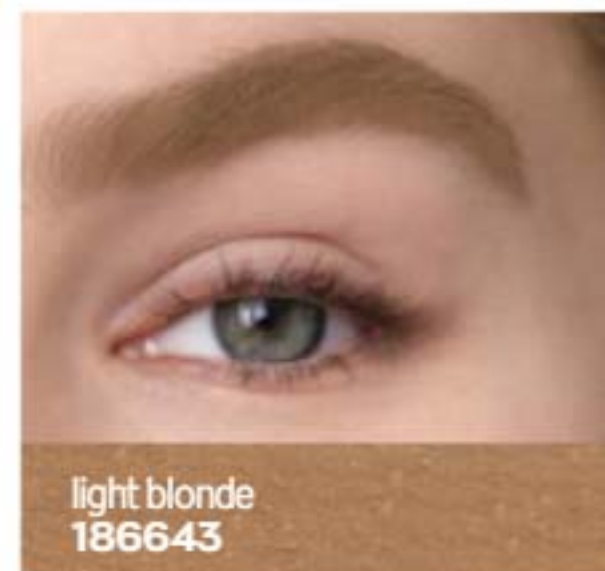

Estou a usar... light brown.

2

3

1

SOBRANCELHAS ESCULPIDAS E DEFINIDAS

A combinação perfeita de cor à prova de água para uma aparência profissional e arrojada em segundos.

Não é necessário
afiar - basta rodar
para obter mais cor

MOLDA AS SOBRANCELHAS PERFEITAS

1 SOBRANCELHA INTERIOR

Inicia a cor da sobrancelha pela linha do lado do nariz

2 ARCO

Os pontos mais altos da sobrancelha devem estar alinhados com o meio do olho e do nariz

3 EXTREMIDADE

Termina a linha da sobrancelha em linha com a parte exterior do olho e da narina

- Fórmula cremosa que molda e define facilmente
- Cor duradoura, que não esborrata e à prova de água

**PERFECT BROW SCULPTING
Delineador para
SOBRANCELHAS**

9,99€

8,99€