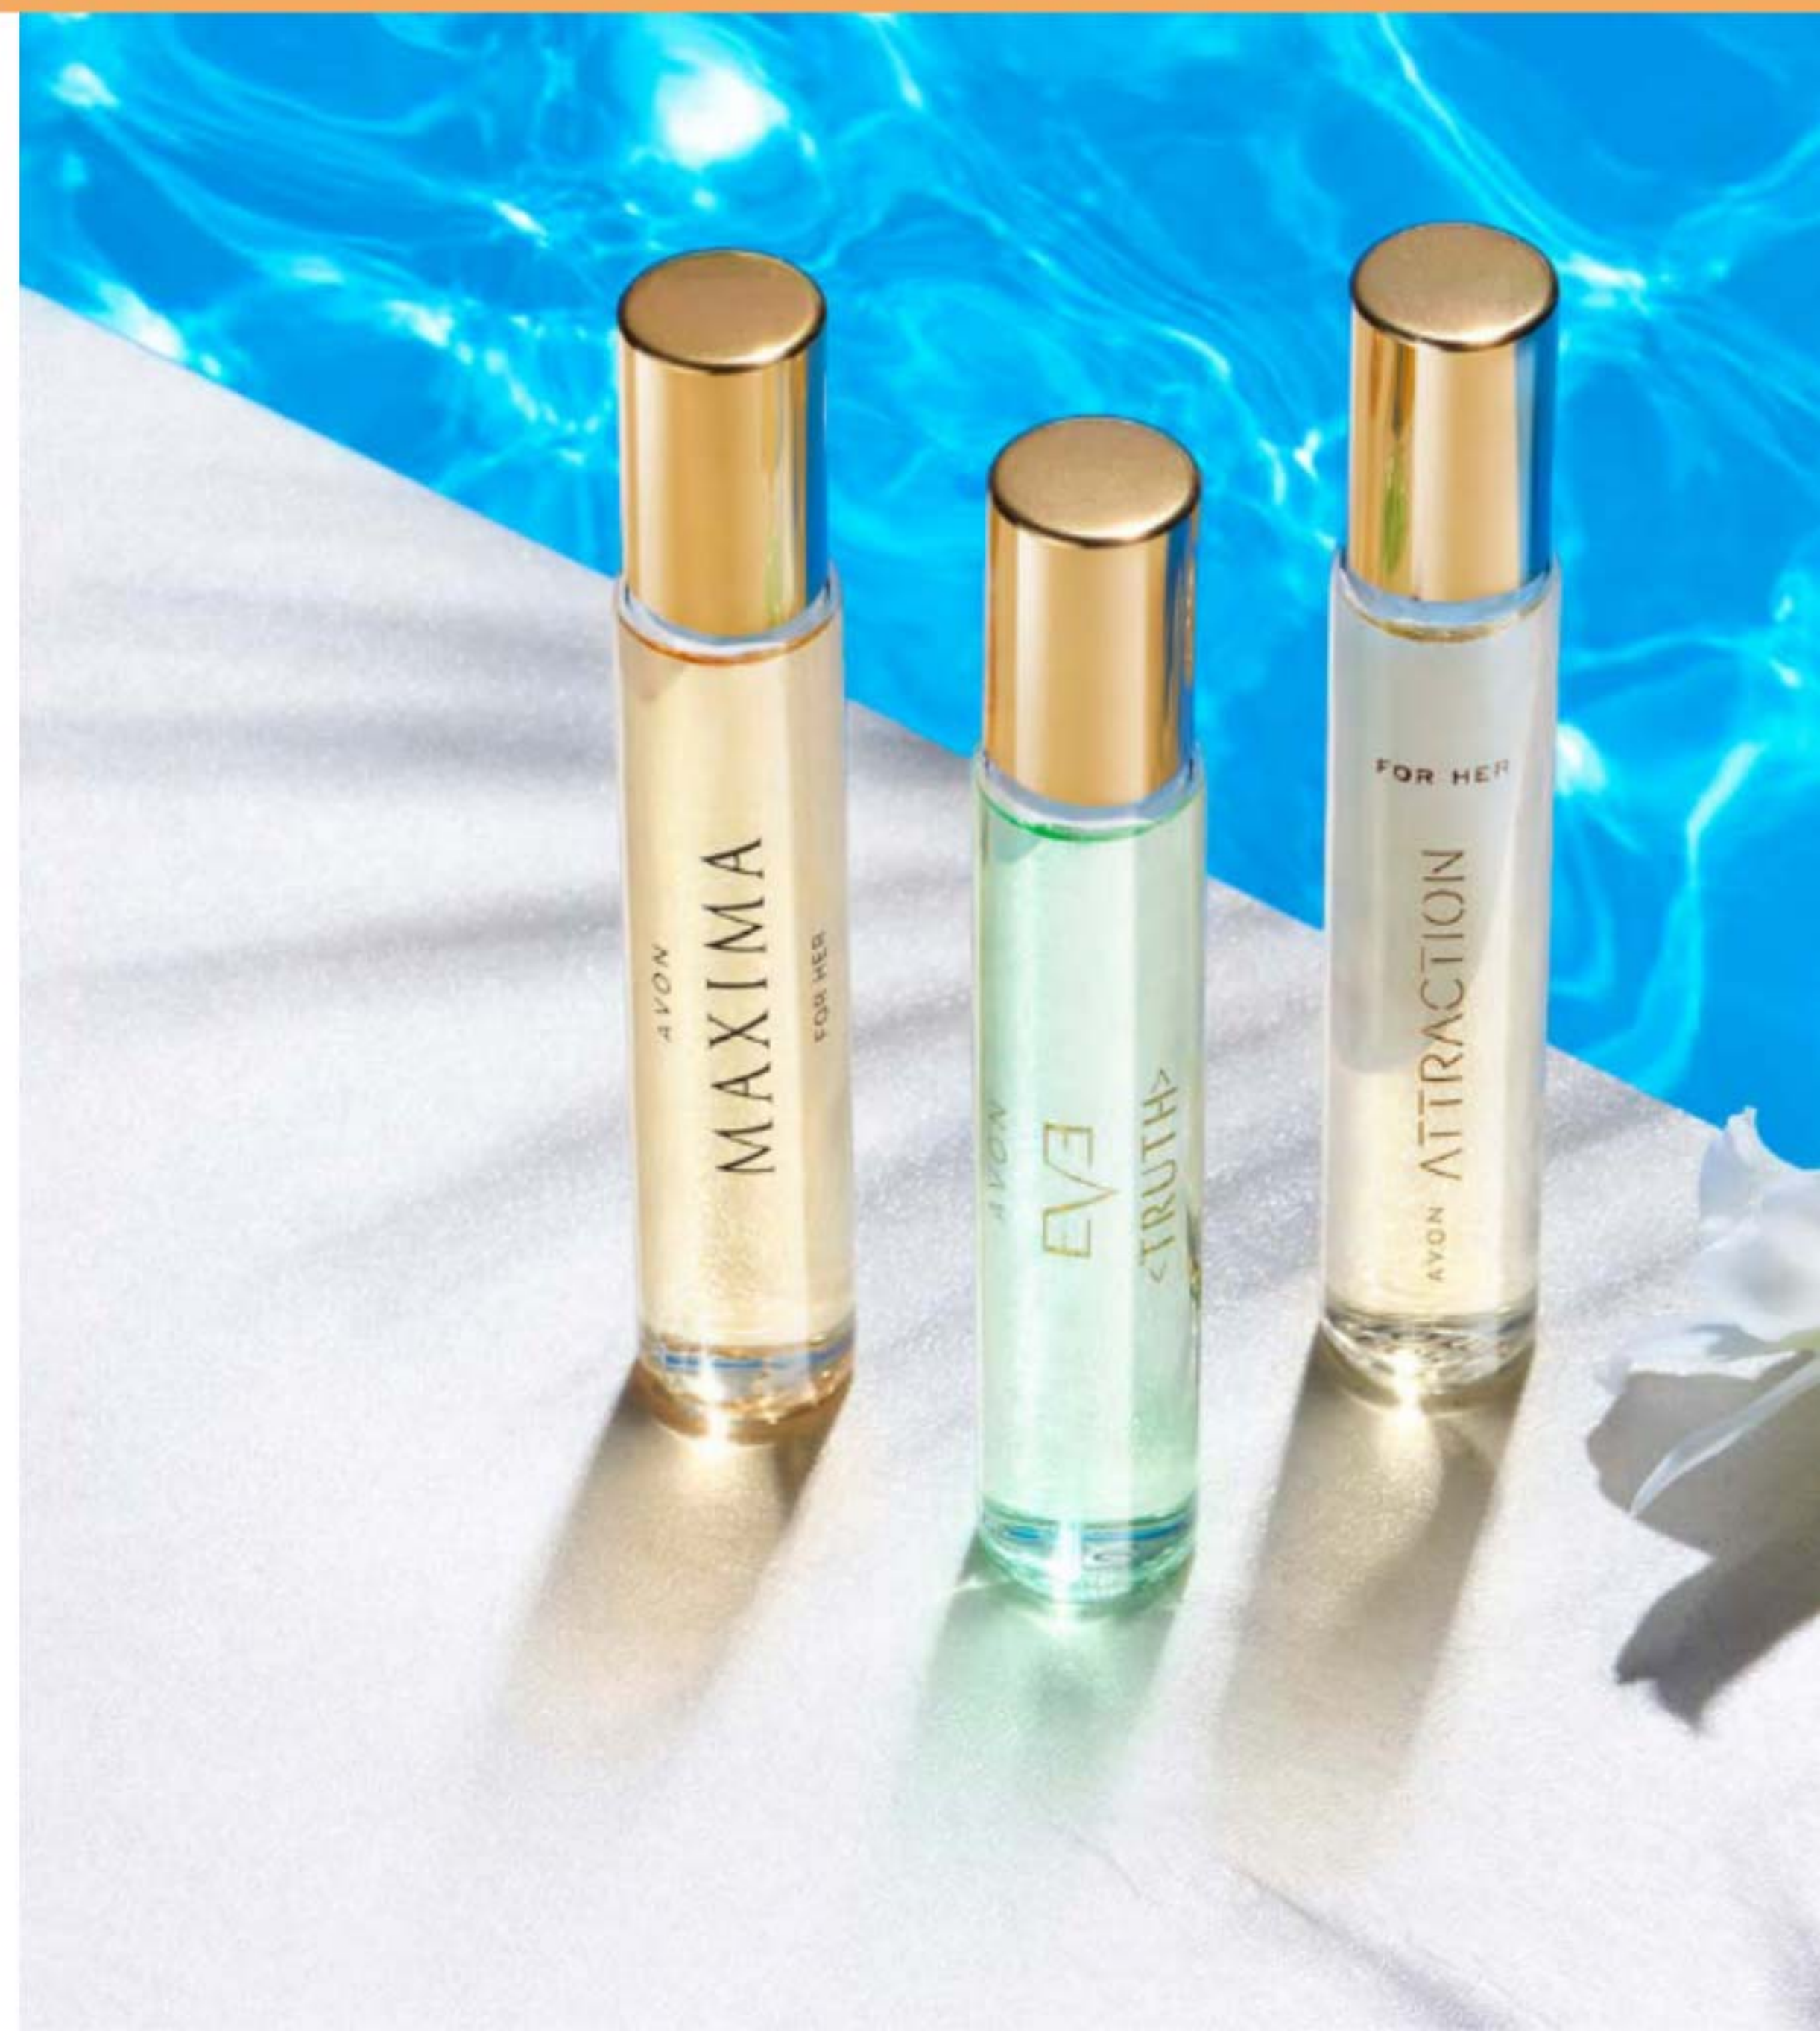

GEL DE BANHO PARA CORPO E CABELO

GEL DE BANHO PARA CORPO E CABELO 250 ml

WILD COUNTRY	197871
ELITE GENTLEMAN	157735
FULL SPEED	198929
BLACK SUEDE REAL	154054
FULL SPEED GAMER	176818
FULL SPEED QUANTUM	196535
FULL SPEED SURFER	706184
FULL SPEED ELECTRIC	156547
ELITE GENTLEMAN ABSOLUTE SANTAL	173187
ELITE GENTLEMAN ABSOLUTE	169631
INDIVIDUAL BLUE	780155
BLACK SUEDE	157545

6,99€ cada
27,96€/1l

GEL DE BANHO PARA CORPO E CABELO 200 ml

ATTRACTION	187229
THE MOMENT	195065
MAXIME ICON	177626

6,99€ cada
34,95€/1l

FRAGRÂNCIAS MAGNÍFICAS

EAU DE PARFUM EM SPRAY PARA ELA 50 ml

ATTRACTION INTENSE	159442
ATTRACTION GAME	163410

26,50€ cada
530,00€/11

EAU DE PARFUM EM SPRAY PARA ELA 50 ml

RARE PEARLS	300558
RARE ONYX	193482
RARE GOLD	162370

22,00€ cada
440,00€/11

EAU DE PARFUM EM SPRAY PARA ELA 100 ml

FAR AWAY	196188
FAR AWAY GLAMOUR	175596