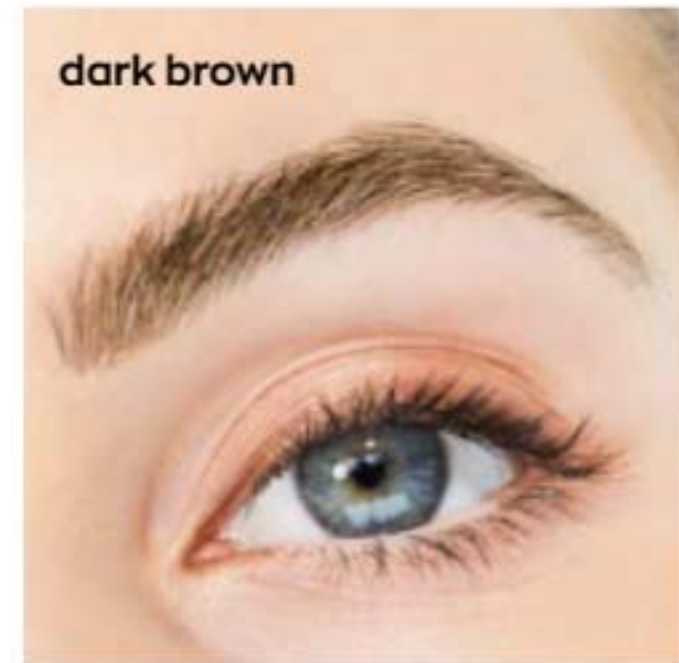

A MONTRA DE SOBRANCELHAS

dark brown

POWER STAY CREME PARA SOBRANCELHAS 2 g

14,00€

SOBRANCELHAS ATÉ 24 HORAS

- Fórmula à prova de água que resiste ao calor, à humidade e à transpiração
- Escova de precisão fácil de usar
- Preenche sem desvanecer, modela sem alterar

dark brown

BOOST VOLUME MÁSCARA PARA SOBRANCELHAS 3,3 ml

9,99€

GEL PARA SOBRANCELHAS COM COR

- Gel de volume trabalhável, para um acabamento suave e flexível
- A escova MicroFlex penteia cada pelo
- À prova de água para durar o dia todo*

*Estudo ao consumidor.

light brown

MICRO FINE DELINEADOR DE SOBRANCELHAS

9,00€

SOBRANCELHAS PRECISAS

- A nossa ponta mais fina de sempre imita os pelos microfinos
- Definição de aparência natural que dura o dia todo*
- Não é necessário afiar - basta rodar para obter mais cor

*Estudo ao consumidor com 103 participantes após 3 dias de utilização.

Estou a usar... medium brown.

- Ponta ultra fina para traços precisos que parecem pelos
- Fórmula à prova de água e que não desvanece
- Para uma maior profundidade que se mantém fresca sem desvanecer

POWER STAY 24H DELINEADOR DE SOBRANCELHAS

12,50€

Compra antes que acabe.

QUAISQUER 2 POWER STAY 24H DELINEADOR DE SOBRANCELHAS POR

21,90€

SOBRANCELHAS PRECISAS QUE NÃO DESVANECEM

Sobrancelhas perfeitas com uma poderosa fórmula que **não desvanece**, para **arrasar o dia inteiro***.

*Estudo científico de consumo com 124 participantes.

O PAR PERFEITO

PINÇA ROSADA

- Pontas inclinadas para arrancar com precisão

510735 PINÇA ROSADA

5,99€