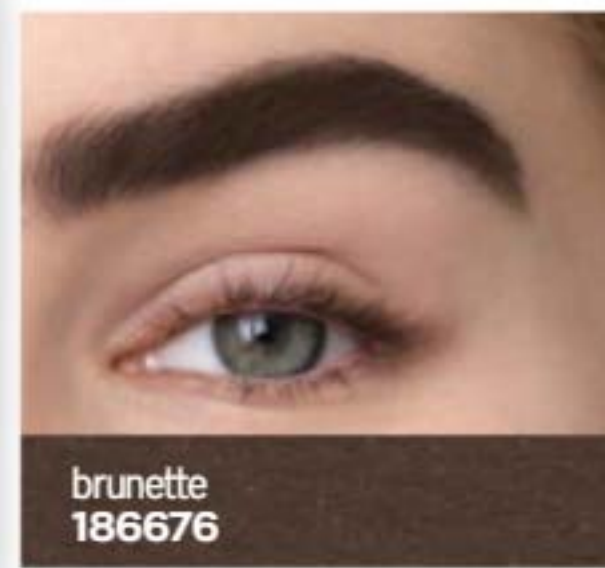

Estou a usar... light brown.

2

3

1

SOBRANCELHAS ESCULPIDAS E DEFINIDAS

A combinação perfeita de cor à prova de água para uma aparência profissional e arrojada em segundos.

Não é necessário
afiar - basta rodar
para obter mais cor

MOLDA AS SOBRANCELHAS PERFEITAS

1 SOBRANCELHA INTERIOR

Inicia a cor da sobrancelha pela linha do lado do nariz

2 ARCO

Os pontos mais altos da sobrancelha devem estar alinhados com o meio do olho e do nariz

3 EXTREMIDADE

Termina a linha da sobrancelha em linha com a parte exterior do olho e da narina

- Fórmula cremosa que molda e define facilmente
- Cor duradoura, que não esborrata e à prova de água

**PERFECT BROW SCULPTING
Delineador para
SOBRANCELHAS**

9,99€

8,99€