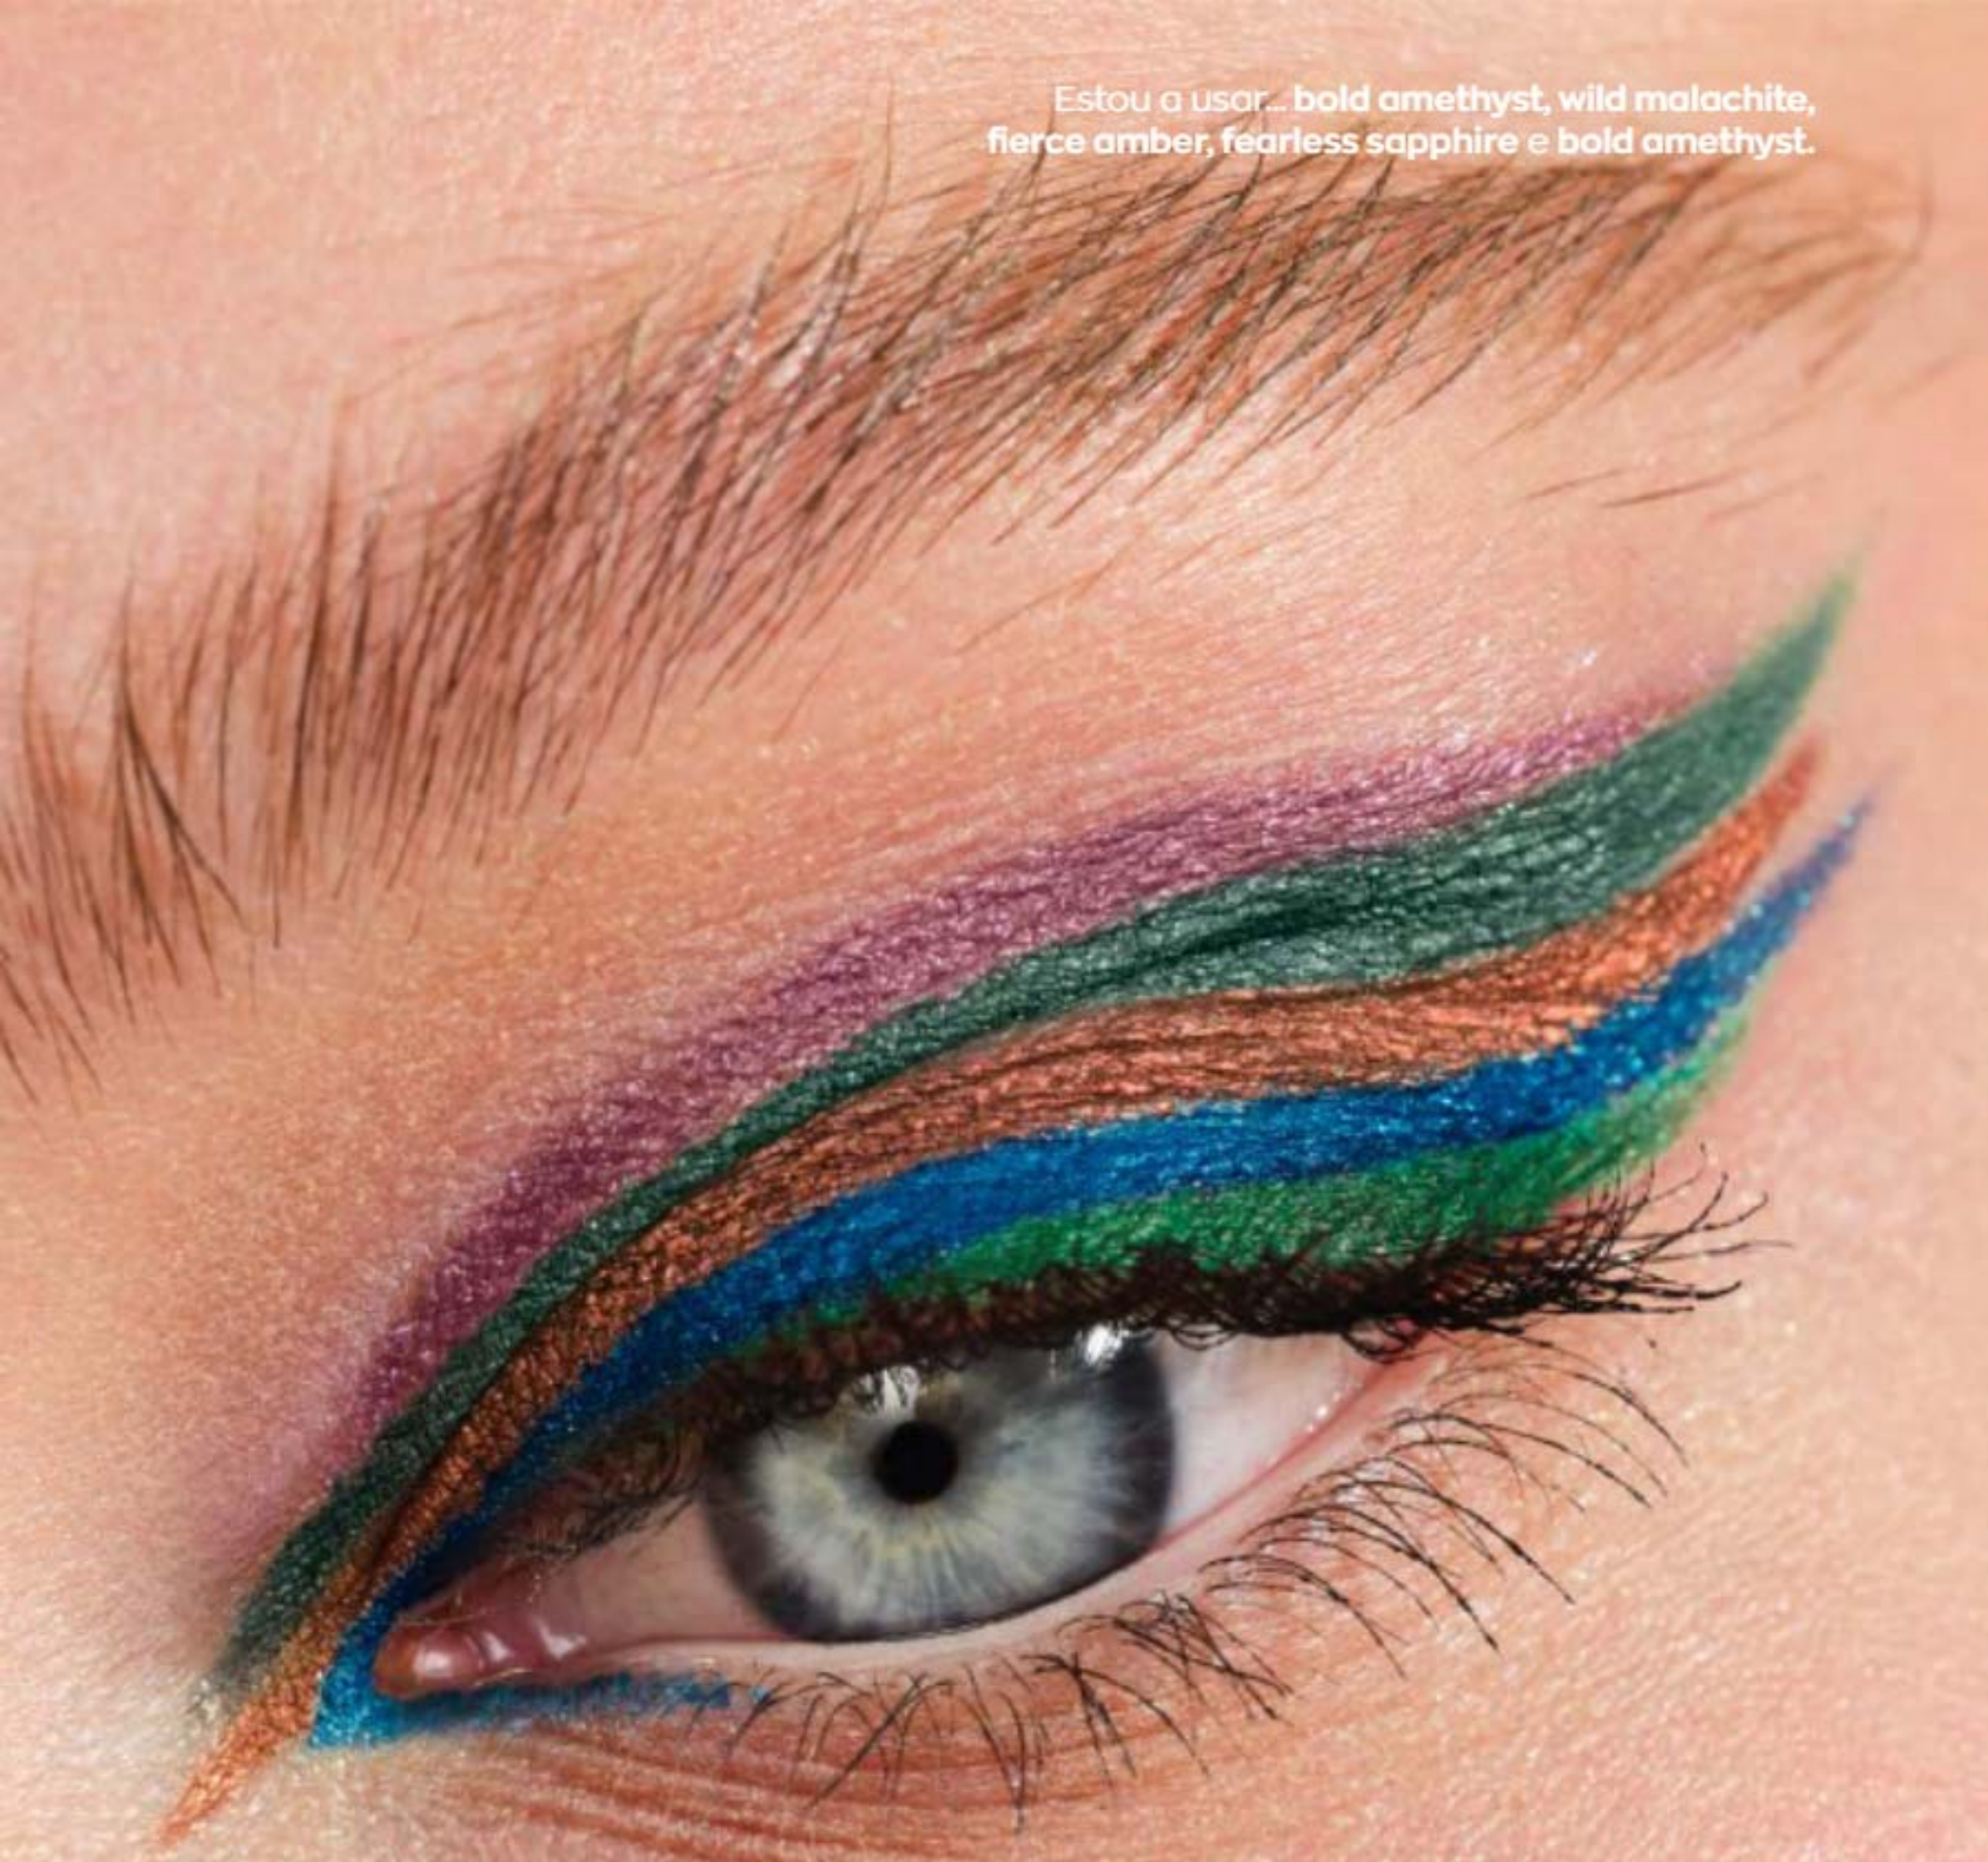

Estou a usar... bold amethyst, wild malachite, fierce amber, fearless sapphire e bold amethyst.