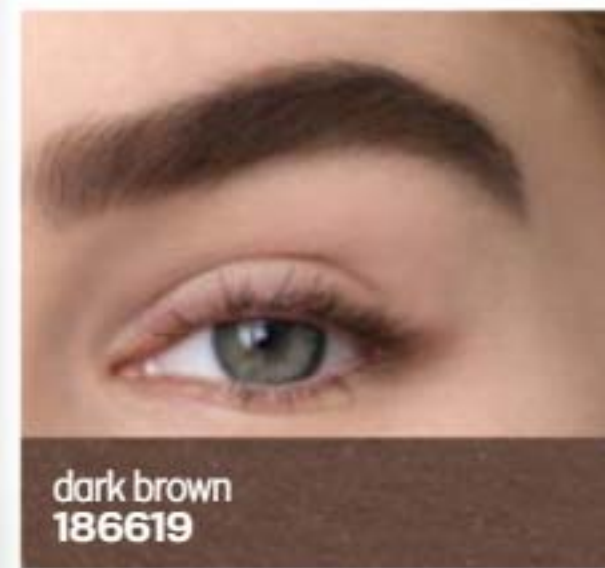

Inicia a cor da sobrancelha pela linha do lado do nariz

2 ARCO

Os pontos mais altos da sobrancelha devem estar alinhados com o meio do olho e do nariz

3 EXTREMIDADE

Termina a linha da sobrancelha em linha com a parte exterior do olho e da narina

- Fórmula cremosa que molda e define facilmente
- Cor duradoura, que não esborrata e à prova de água

**PERFECT BROW SCULPTING
Delineador para
SOBRANCELHAS**

9,99€

8,99€

A MONTRA DE SOBRANCELHAS

dark brown

POWER STAY CREME PARA SOBRANCELHAS 2 g