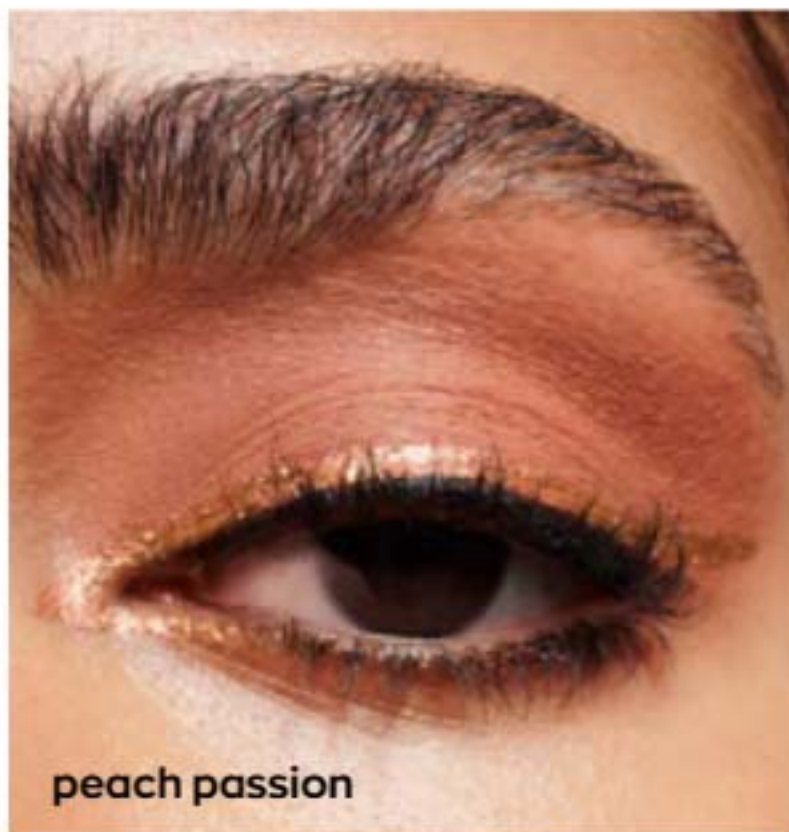

2-EM-1 SOMBRA E DELINEADOR

- Até 16 horas de cores vibrantes, à prova de água
- Textura cremosa, fácil de aplicar e trabalhar
- Afia incorporado na base, para estar sempre no ponto

POWERSTAY SOMBRA PARA OLHOS 1,4g

11,99€

peach passion

smokey bronze 160077	lilac sparkle 160333
peach passion 160119	mulberry dream 160812
candy opal 160176	mint jewel 160887