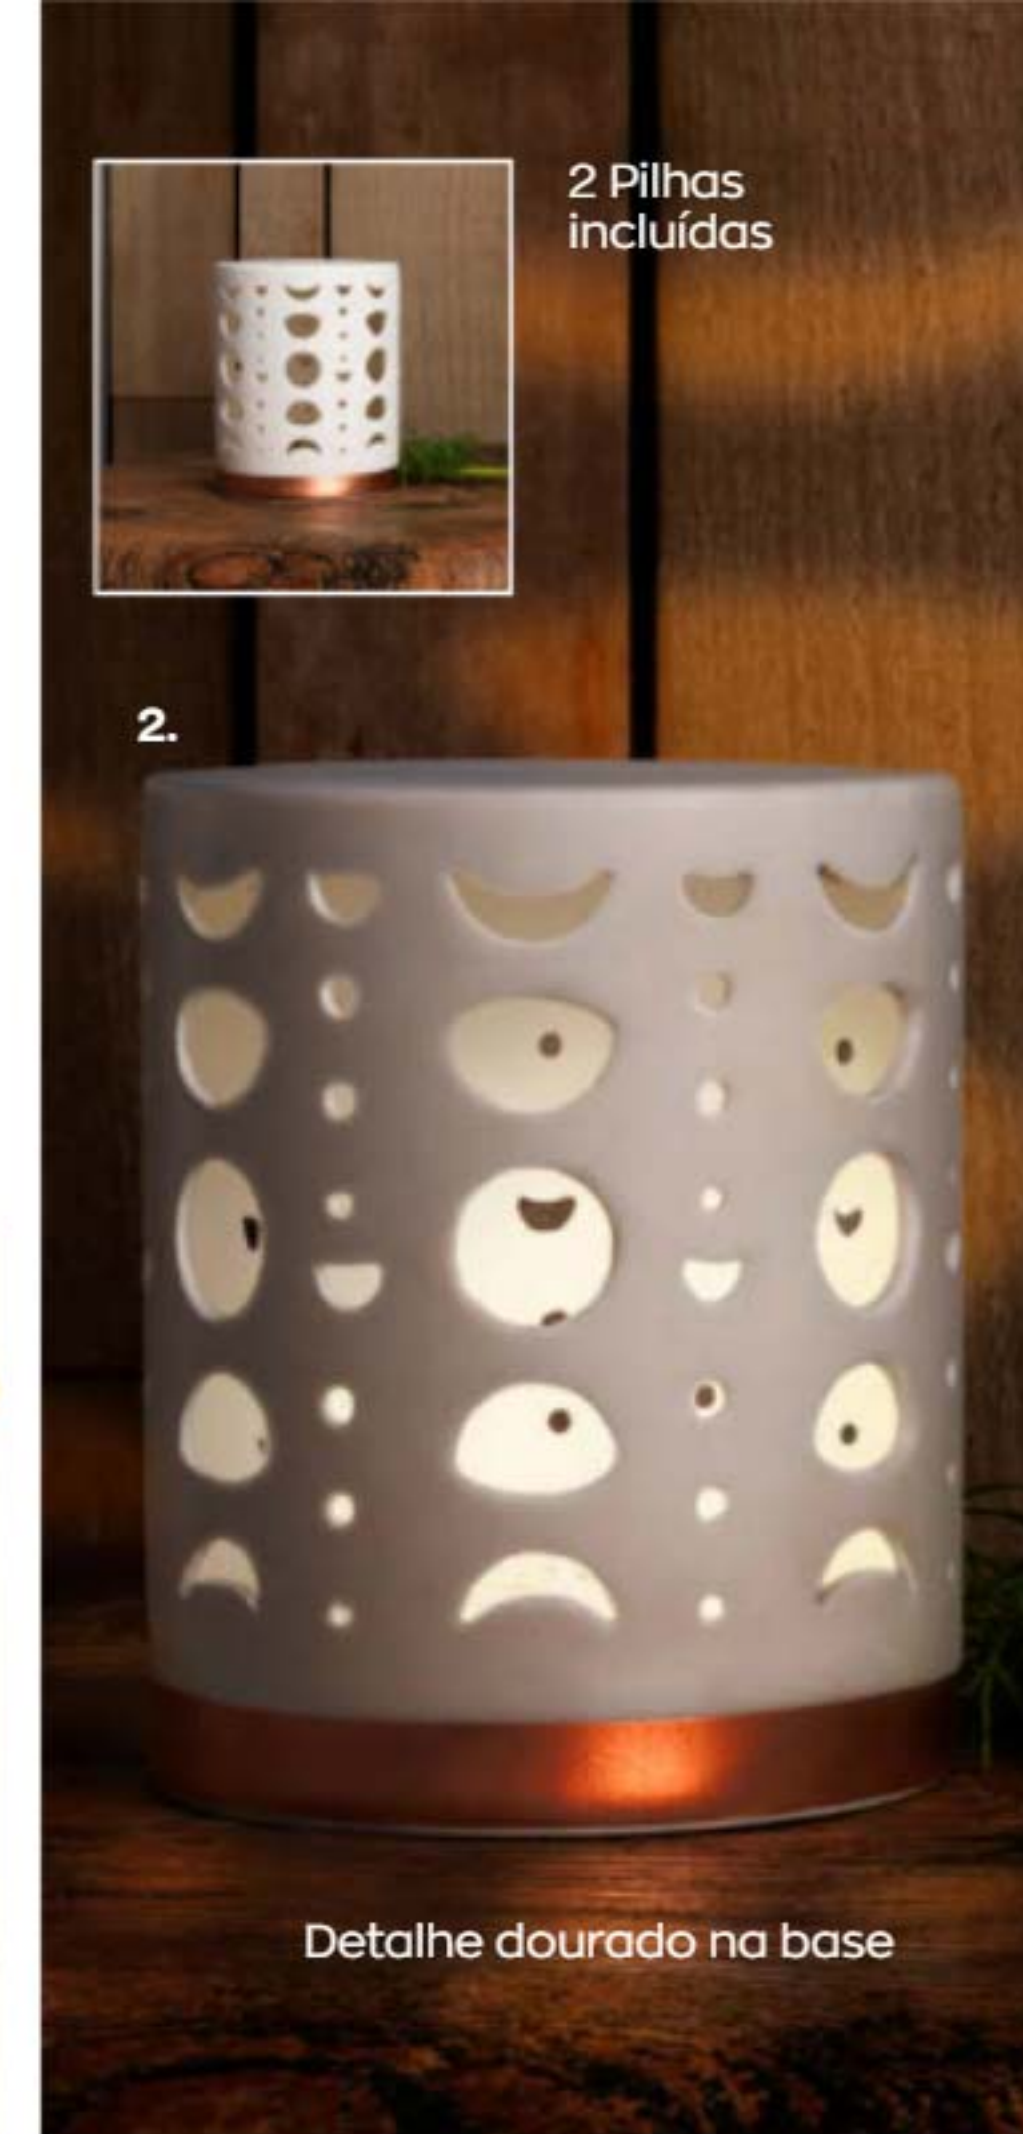

2 Pilhas incluídas

514224
1. FONTE DECORATIVA FLOWER LOTUS (MODA)

Poliresina, ABS, pedra. 12 x 12,5 cm aprox. Requer 2 pilhas AA (não incluídas). Apenas para uso decorativo em espaços interiores.

24,99€

Em porcelana. 8 x 8 x 10 cm aprox. Necessita de 2 pilhas LR44 incluídas.

12,99€