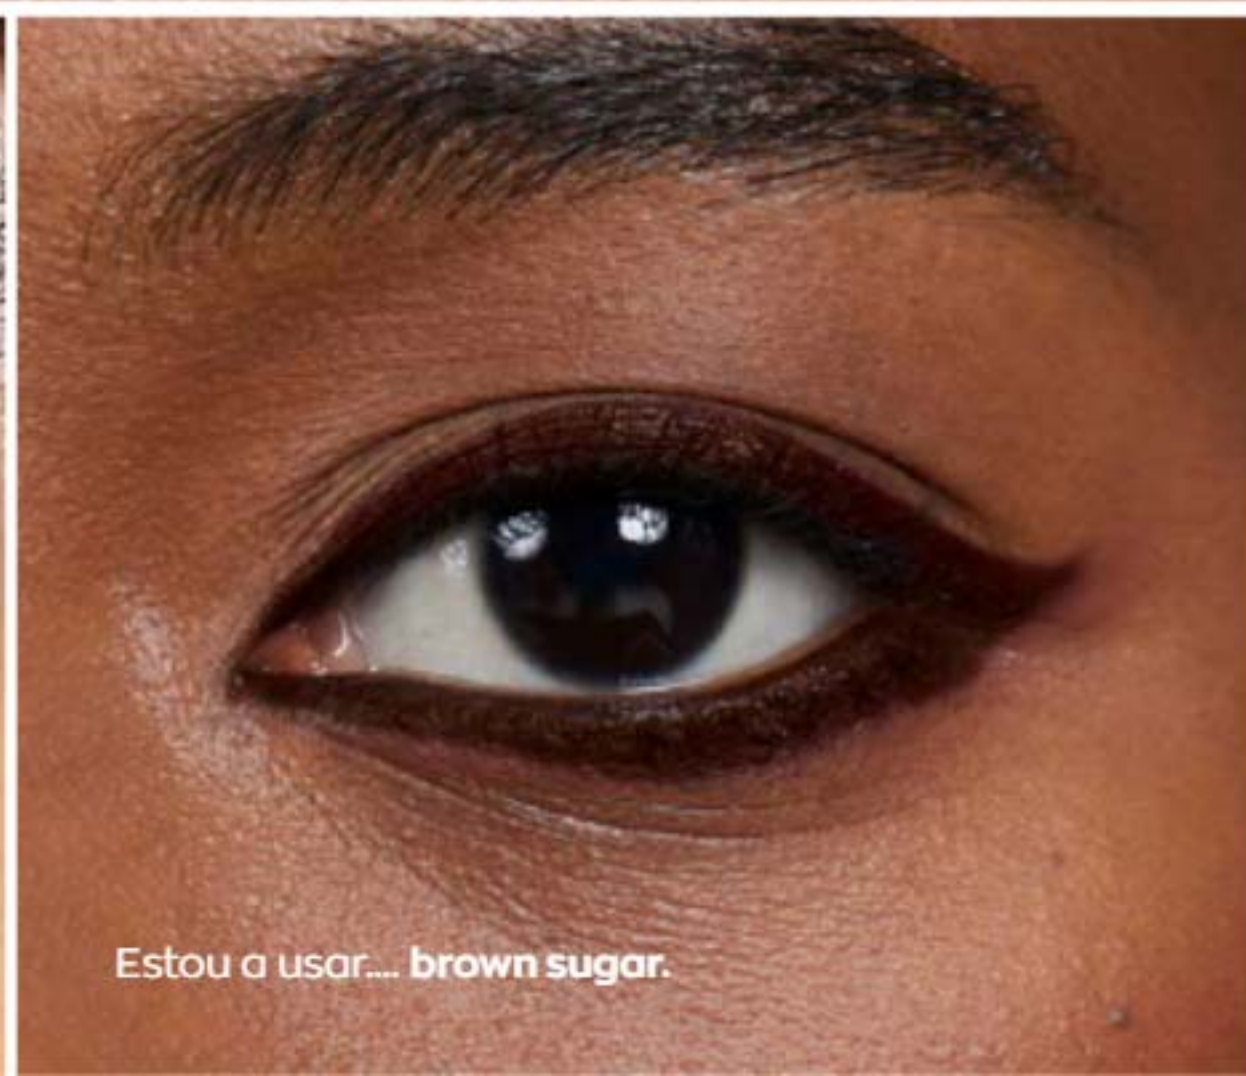

Estou a usar... twilight sparkle.

Estou a usar... forest green.

Estou a usar... brown sugar.

DELINEADORES COM **GLAMOUR & BRILHO**

QUAISQUER 2
POR
**9€
,90**

O nosso delineador mais vendido oferece-te uma **cor de alto impacto** duradoura que desliza na perfeição. E com os **tons brilhantes** vais arrasar o dia todo.

TAMPA COLORIDA

Para identificares a cor facilmente

CORES

Com ainda mais pigmento

DE FÁCIL APLICAÇÃO

Sem repuxar a pele e sem esborratar, para linhas precisas

GLIMMERSTICK DELINEADOR PARA OLHOS

**5€
,99**

BASTA RODAR

Não é necessário afiar

TONS DIAMOND

- black bijoux 177501
- black ice 187039
- brown sugar 187047
- smokey diamond 187054
- silver lights 187062
- teal sparkle 187070
- twilight sparkle 187088
- aqua sparkle 187096
- emerald glow 187112
- sugar plum 187120
- fuchsia 187138
- amethyst 187146

TONS ORIGINAIS

- blackest black 170761
- brown black 184598
- cosmic brown 186874
- saturn grey 186882
- bronze 186916
- cherry red 186957
- majestic plum 186965
- starry night 186981
- navy 186999
- azure blue 187005
- emerald 187013
- forest green 187021