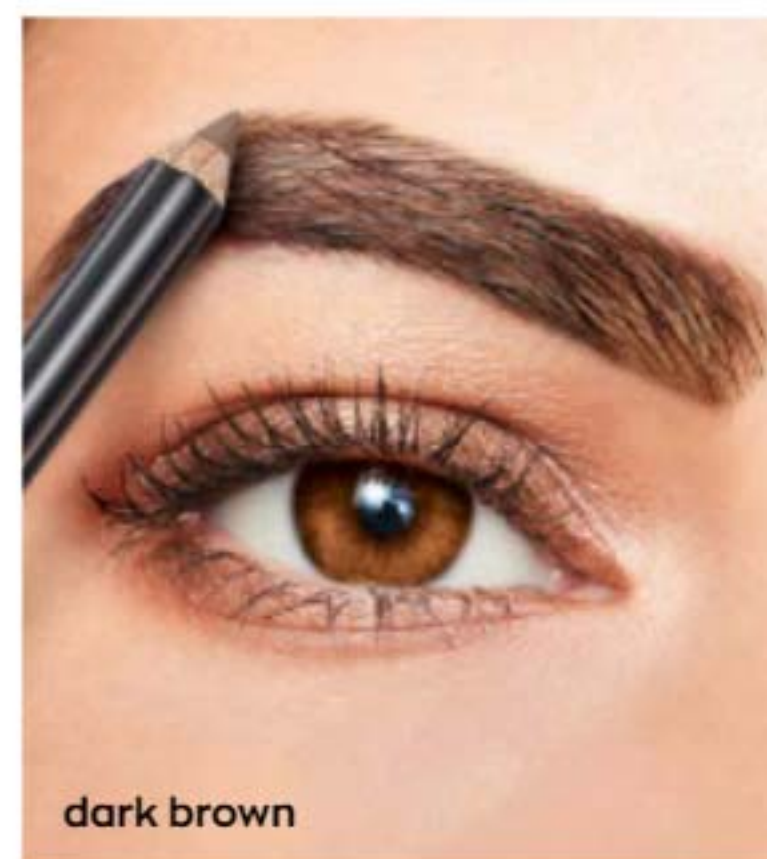

SHOWCASE PALETA PARA SOBRANCELHAS*** 4,2 g

11,99€

***STOCK LIMITADO

dark brown

SOBRANCELHAS NATURALMENTE ESCULPIDAS

- Fórmula de longa duração que preenche e molda as sobrancelhas
- Cor natural à prova de manchas
- Pincel exclusivo para moldar e esculpir