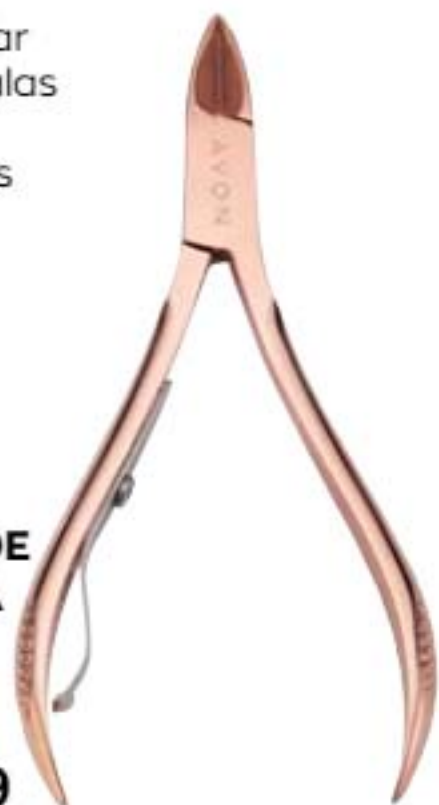

PARA CUTÍCULAS

- Perfeito para cuidar das cutículas e unhas irregulares