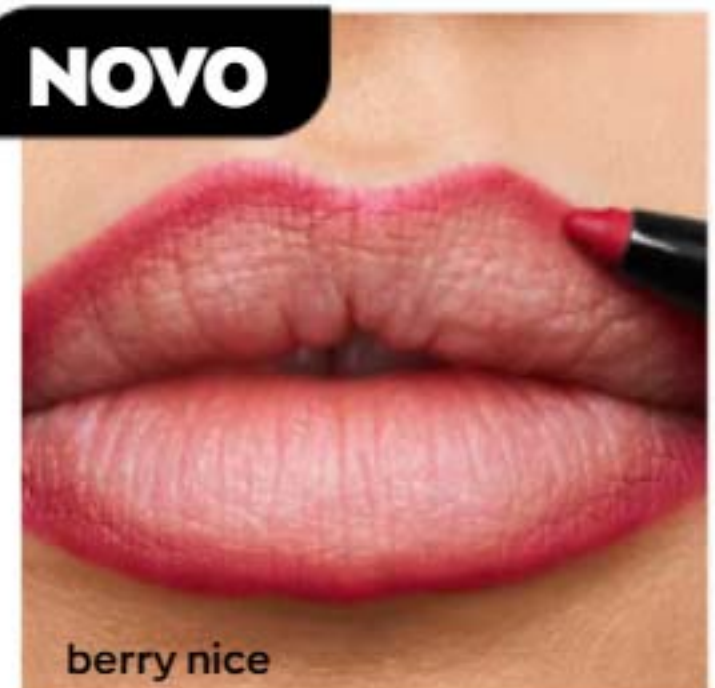

BÁLSAMO PARA LÁBIOS COM COR 2 g

5,99€

bare 190074	nude 190157	pink 190140
papaya 190165	red 190173	plum 190181

NOVO

GLIMMERSTICK DELINEADOR PARA LÁBIOS 5,99€

5,50€

**Estudo ao consumidor.

DELINEADOR DE LÁBIOS RICO EM COR

- Define e contorna
- Impede que o batom se espalhe para além da linha natural dos lábios
- Desliza suavemente e dura horas**