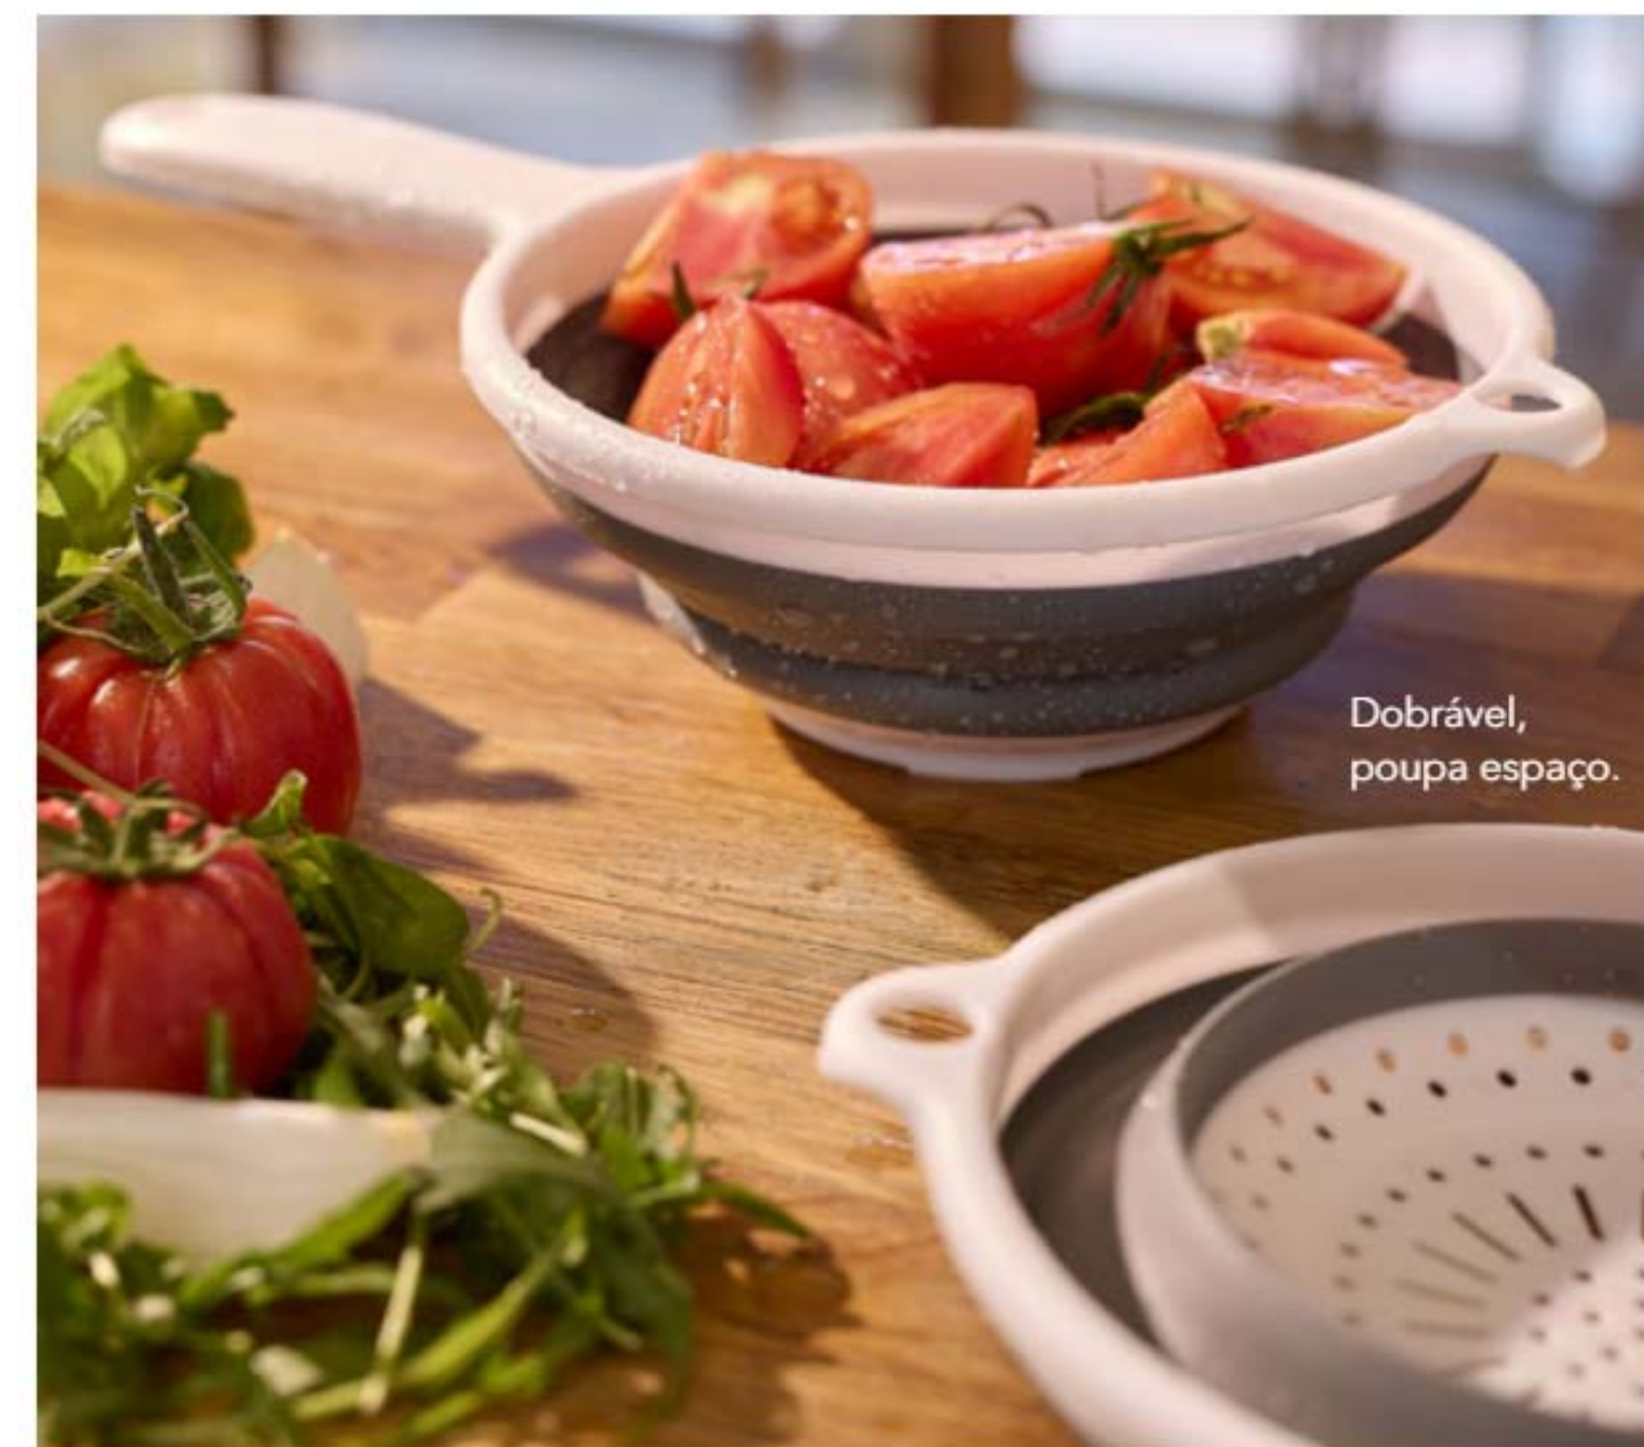

Dobrável, poupa espaço.

Escorredor Dobrável

Fechado: 3,5 x 20 x 33,5 cm aprox. Aberto: 33,5 x 20 x 8 cm aprox. Cabo: 20 cm aprox. Polipropileno.

543553 | 9,99€