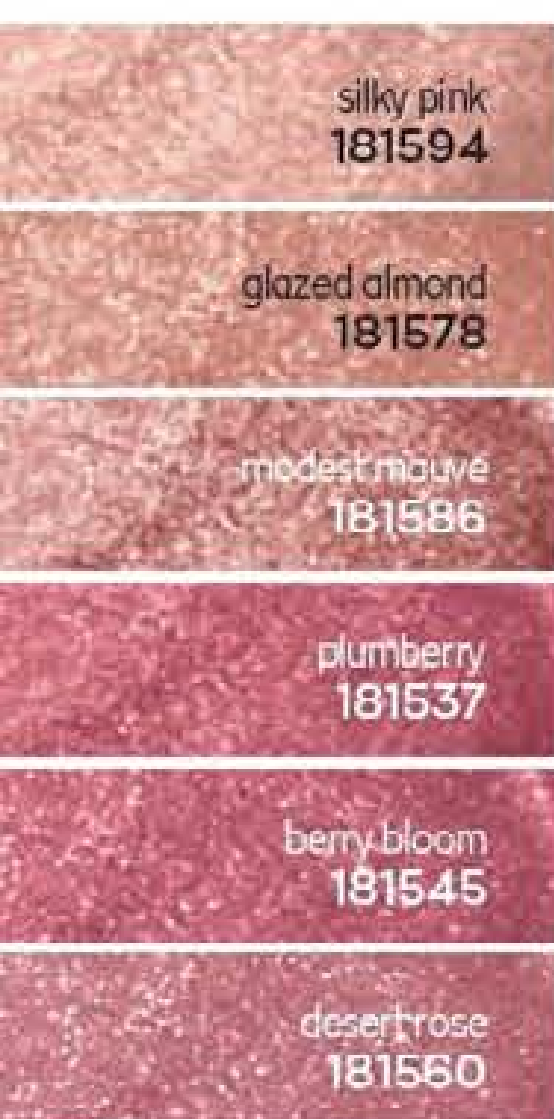

## LOOKS DE FESTA PERFEITOS

light brown  
161851

dark brown  
154104

#### GEL CORRETOR DE SOBRANCELHAS

O gel transparente define e as microfibras preenchem as sobrancelhas, deixando-as com uma aparência natural 3 g 13,50€

**10,50€**

silky pink  
181594

glazed almond  
181578