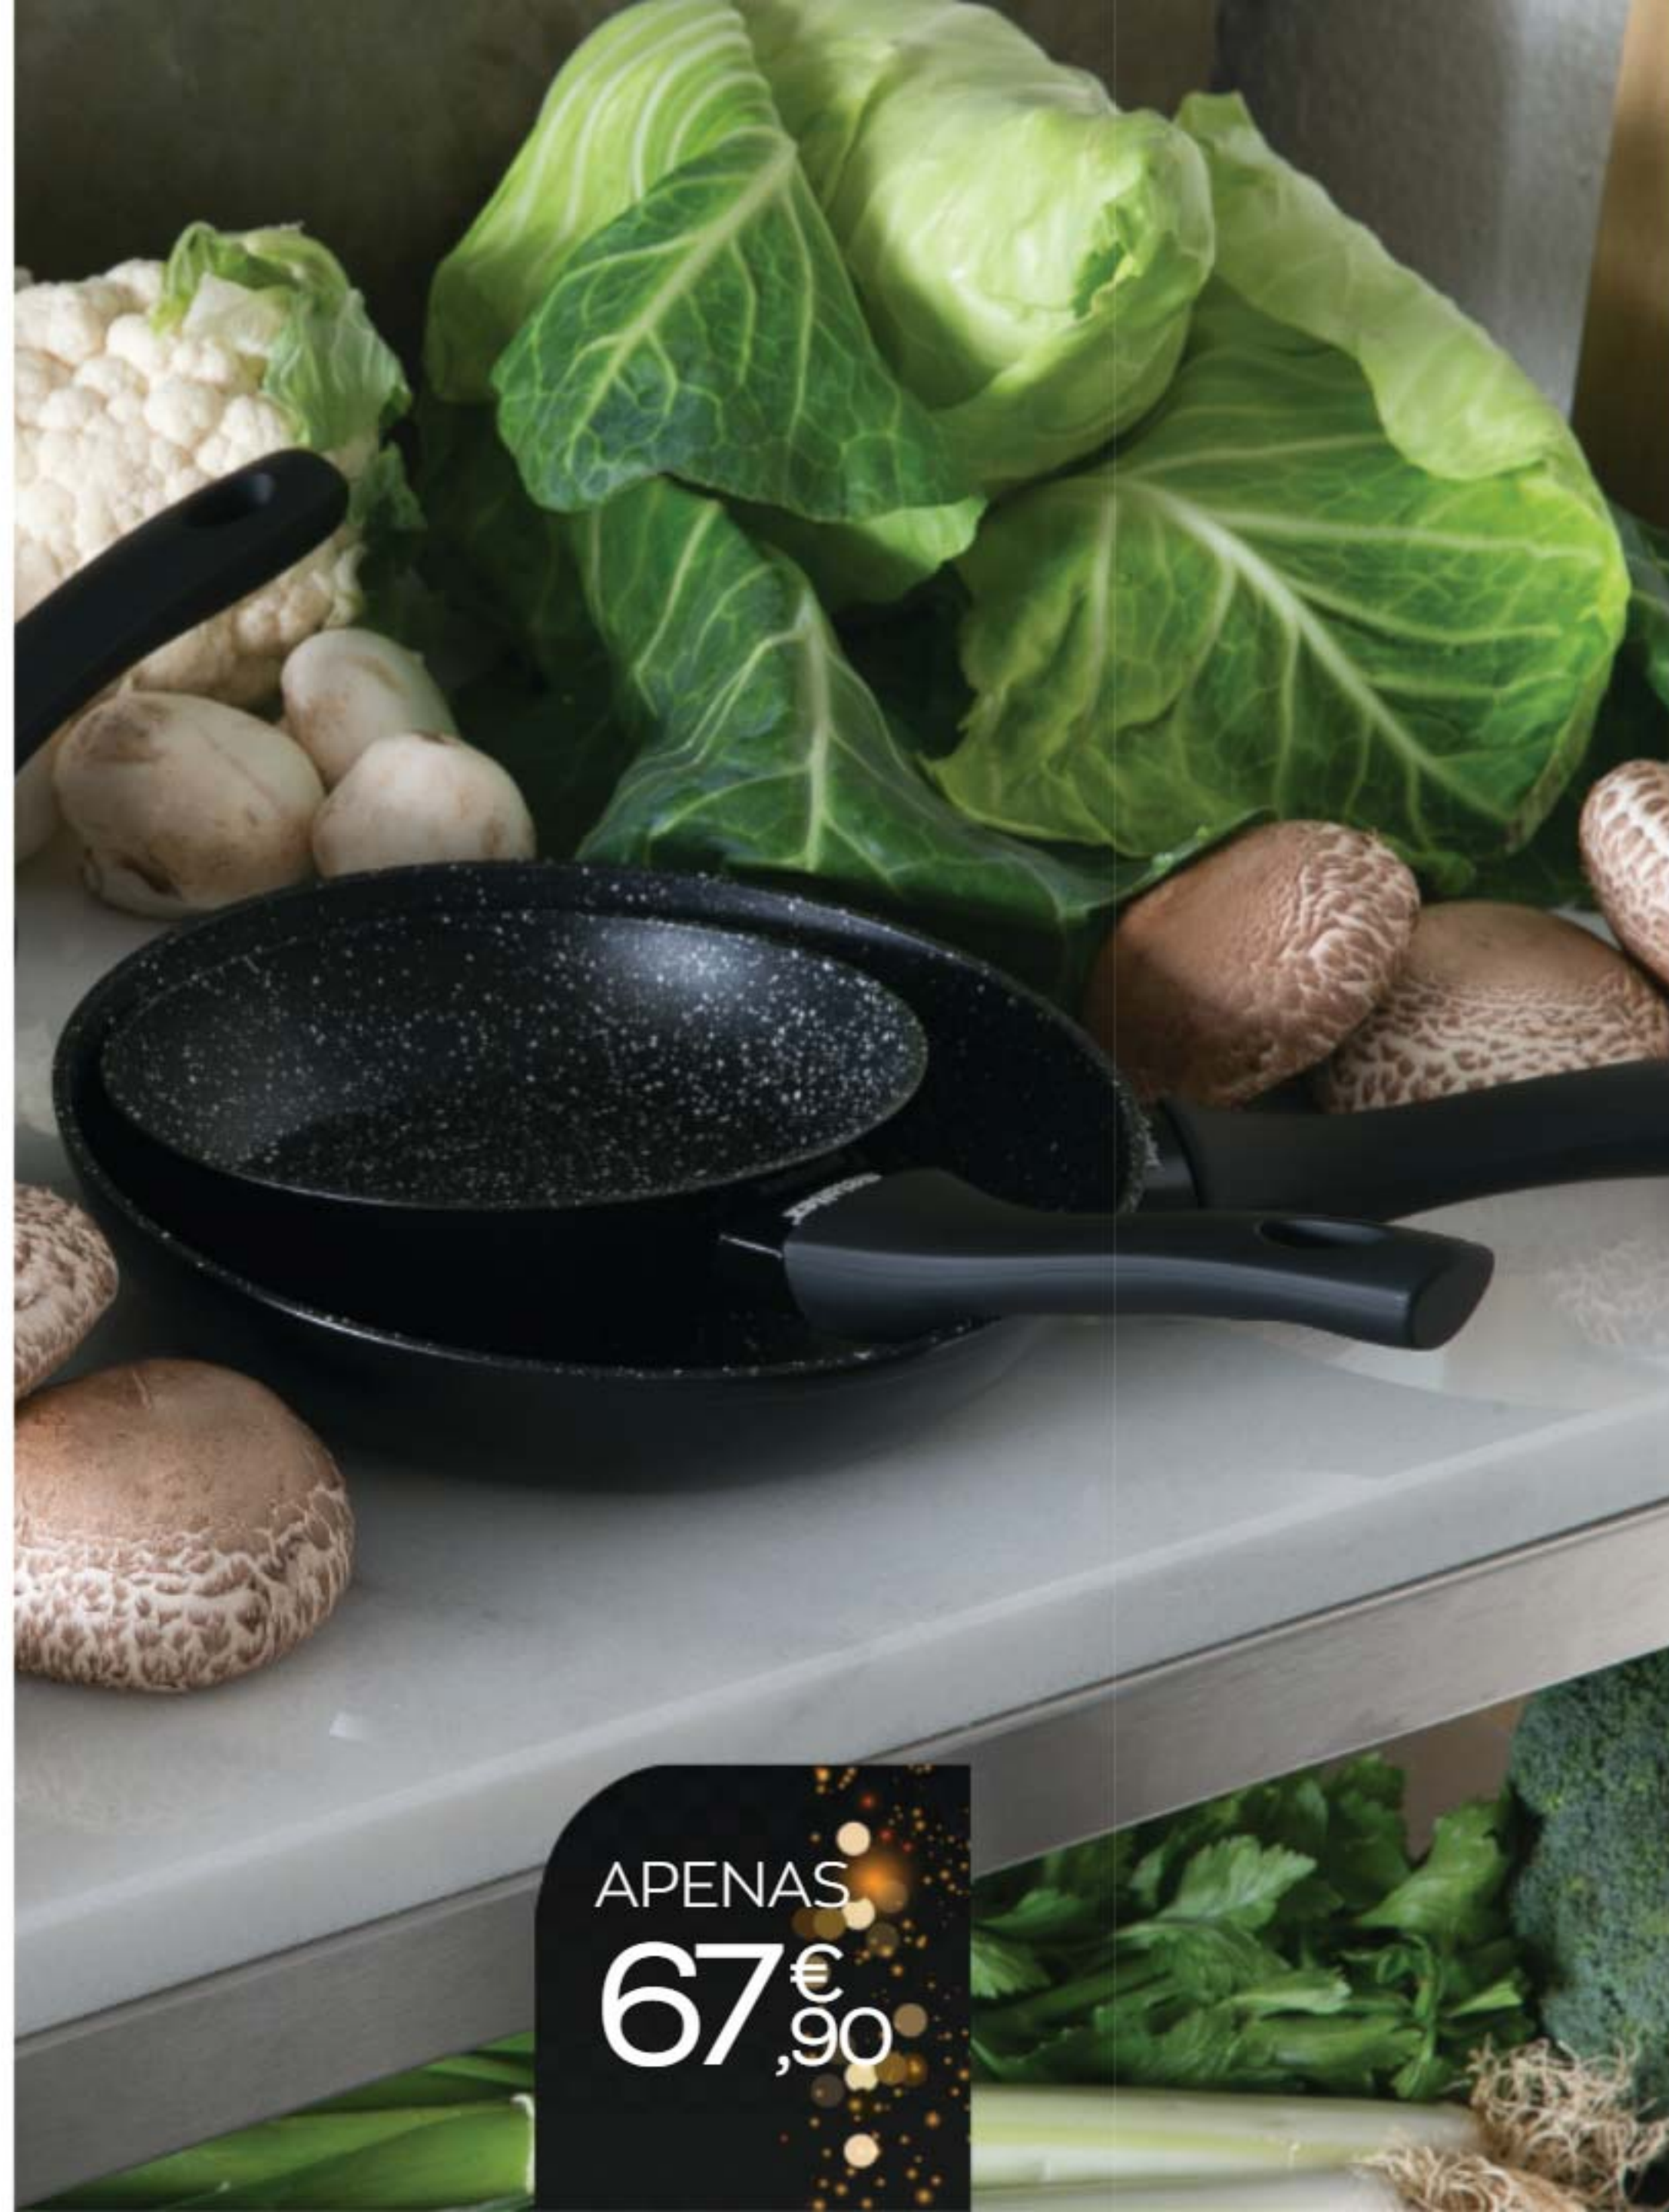

APENAS
43€
90

APENAS
67€
90