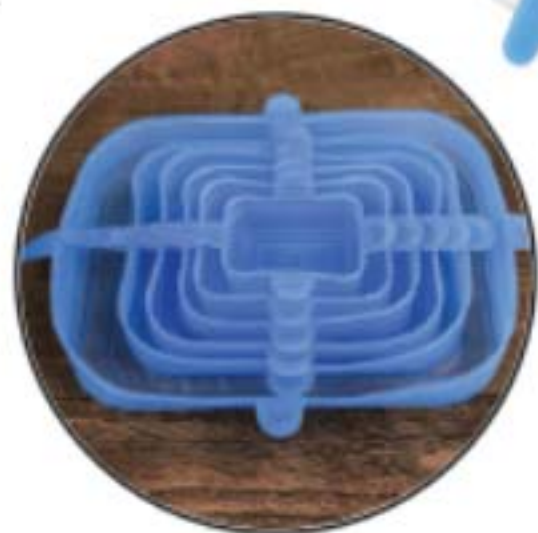

REUTILIZÁVEIS,
HIGIÉNICAS,
NÃO VERTEM OS
LÍQUIDOS