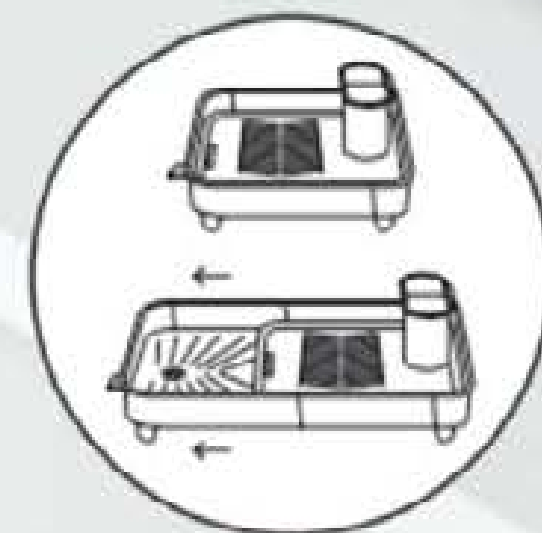

HÁBITOS EQUILIBRADOS

DIVIDE AS TAREFAS ✓

NOVO
542613
SUPORTE PARA UTENSÍLIOS DE
COZINHA

Multifuncional. Com
dispensador de detergente e 2
compartimentos. Fácil de limpar.
23,5 x 11,5 x 22,5 cm aprox.
~~24,90€~~

21,90€

Unidades limitadas
APROVEITA JÁ!

PÕE O PANO OU
A ESPONJA A
SECAR

NOVO
542456
ESCORREDOR DE LOIÇA EXTENSÍVEL

Extensível, com 2 partes que permite ajustar facilmente o tamanho de acordo com a loiça. Quando necessário, pode estender para o dobro do seu tamanho. Com boquilha integrada para ajudar a escoar o excesso de água. Com escorredor de talheres portátil. 36 cm x 9,5 cm x 32/51 cm aprox. ~~20,90€~~

17,90€

Unidades limitadas
APROVEITA JÁ!

ADAPTÁVEL AO
TAMANHO DA
TUA COZINHA

COM BOQUILHA
PARA DRENAR A
ÁGUA