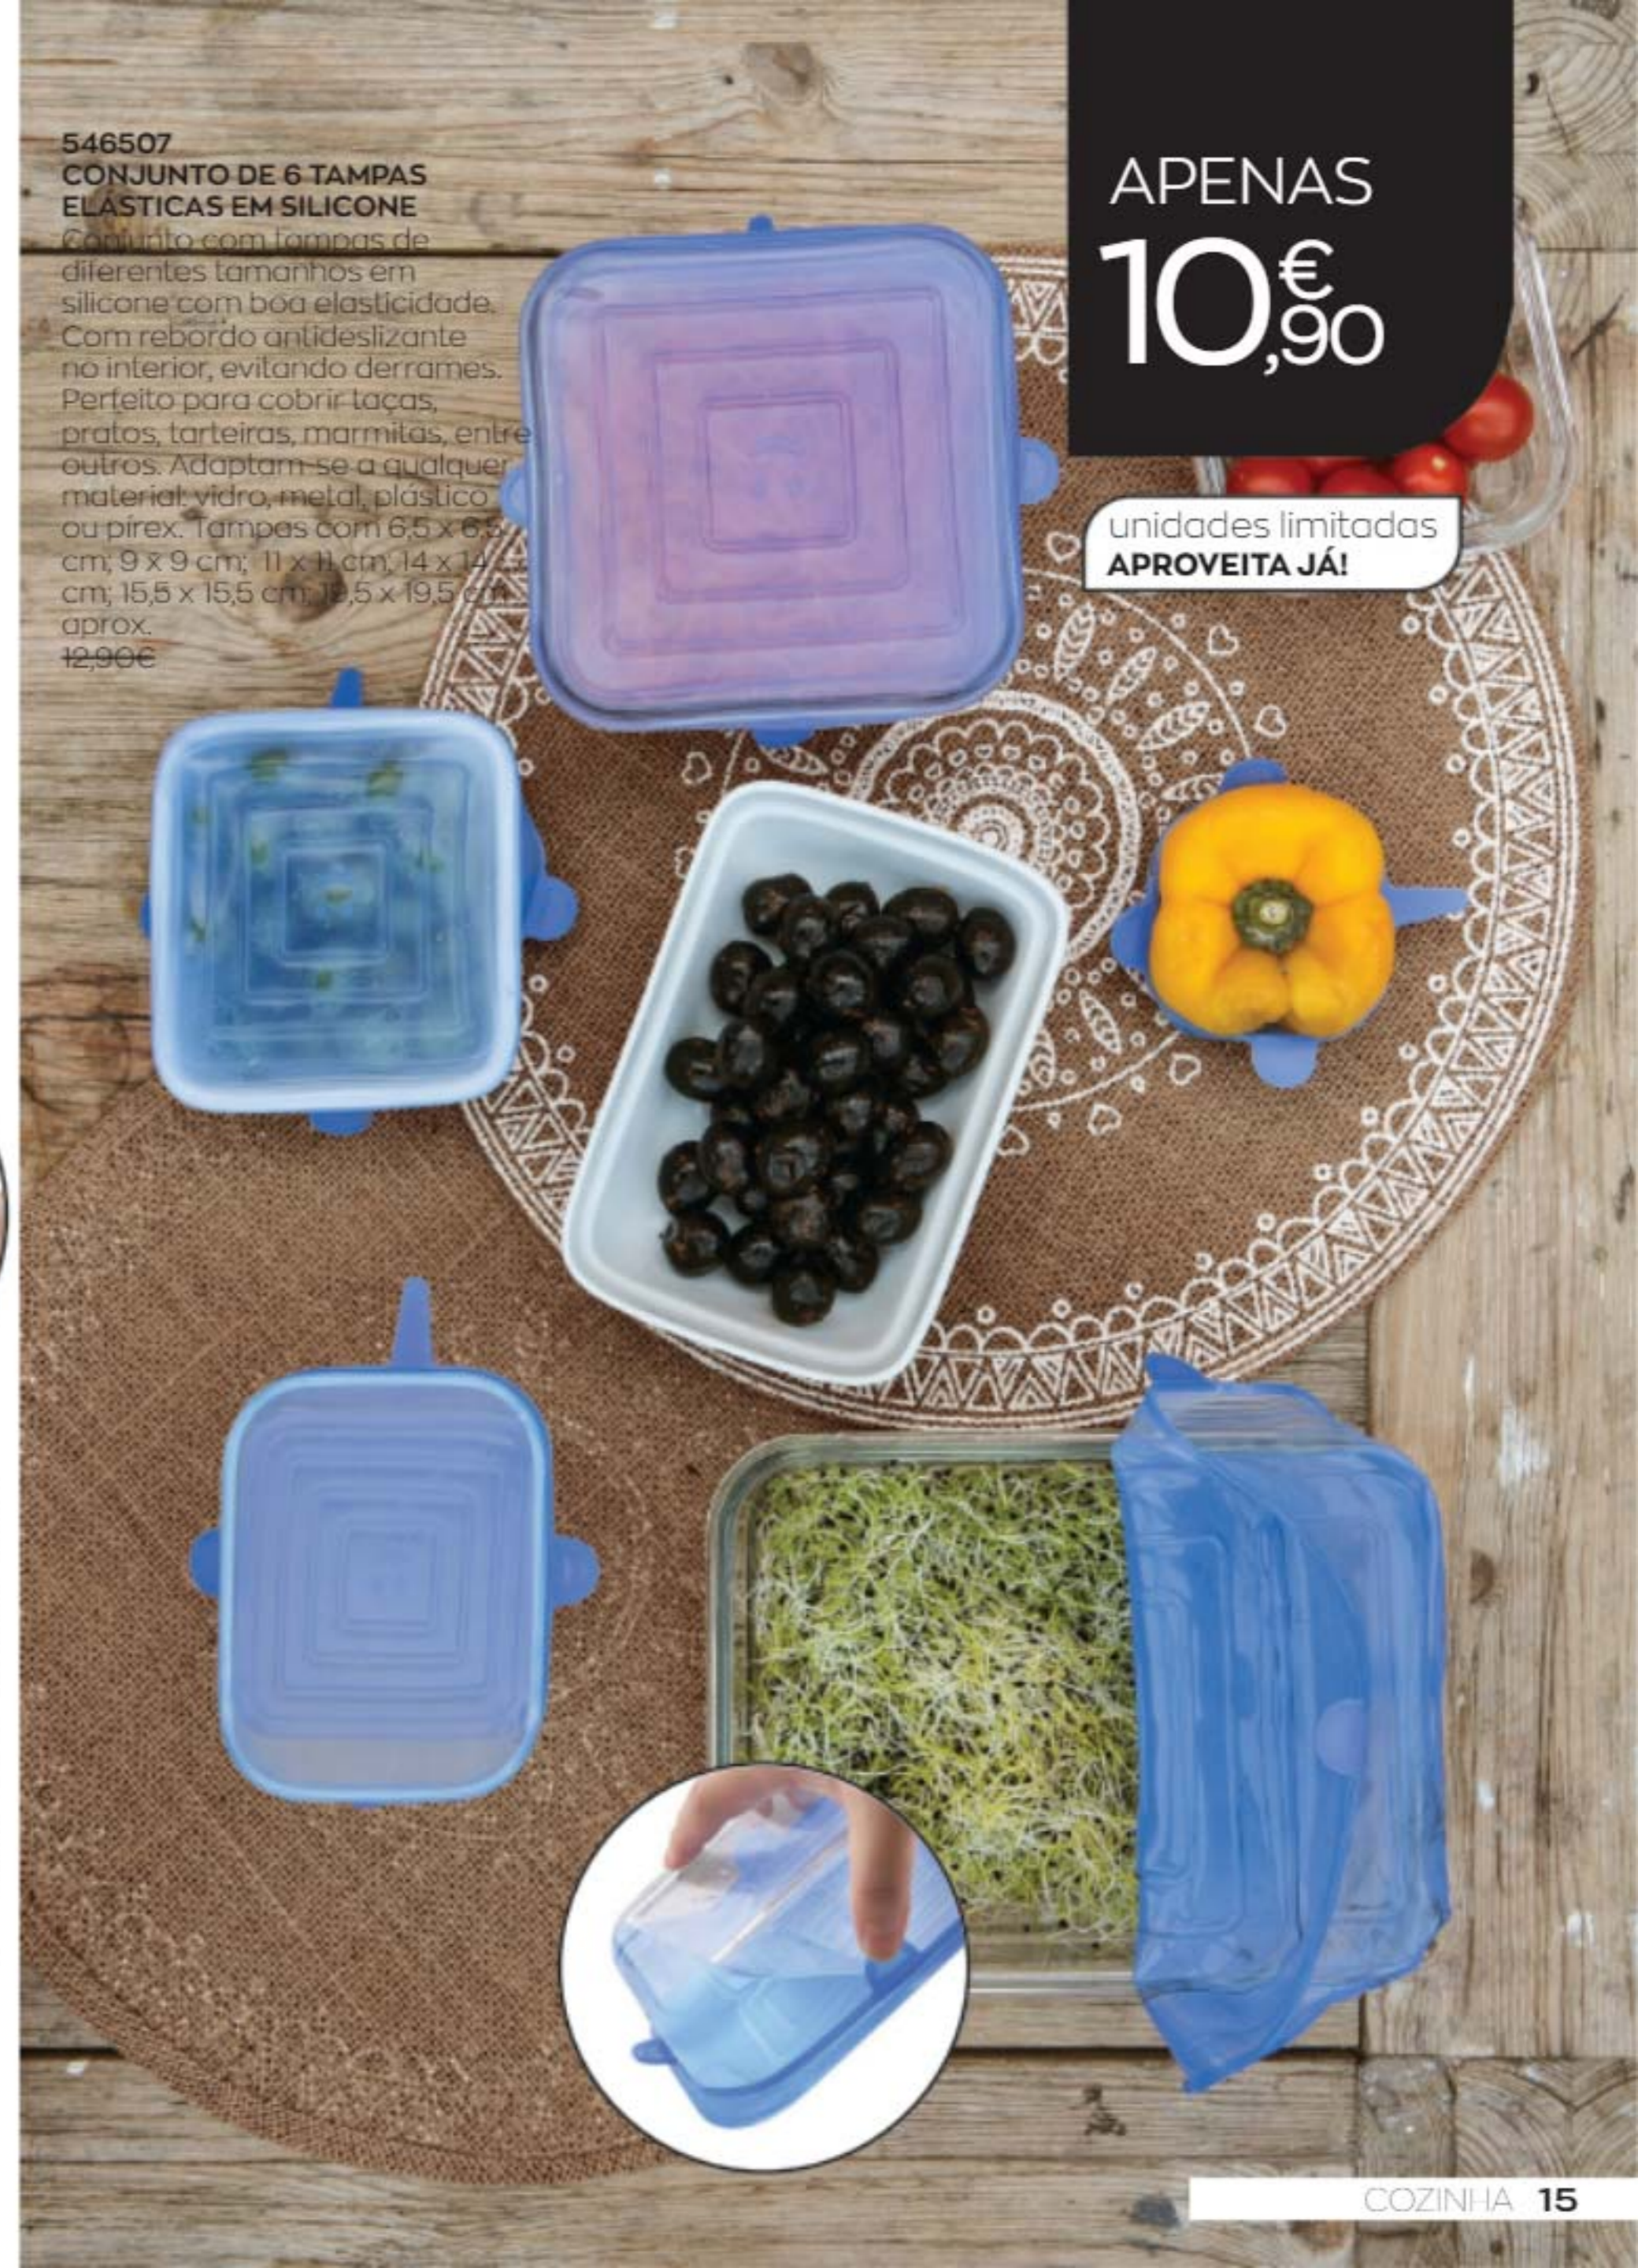

APENAS
10€
,90

unidades limitadas
APROVEITA JÁ!