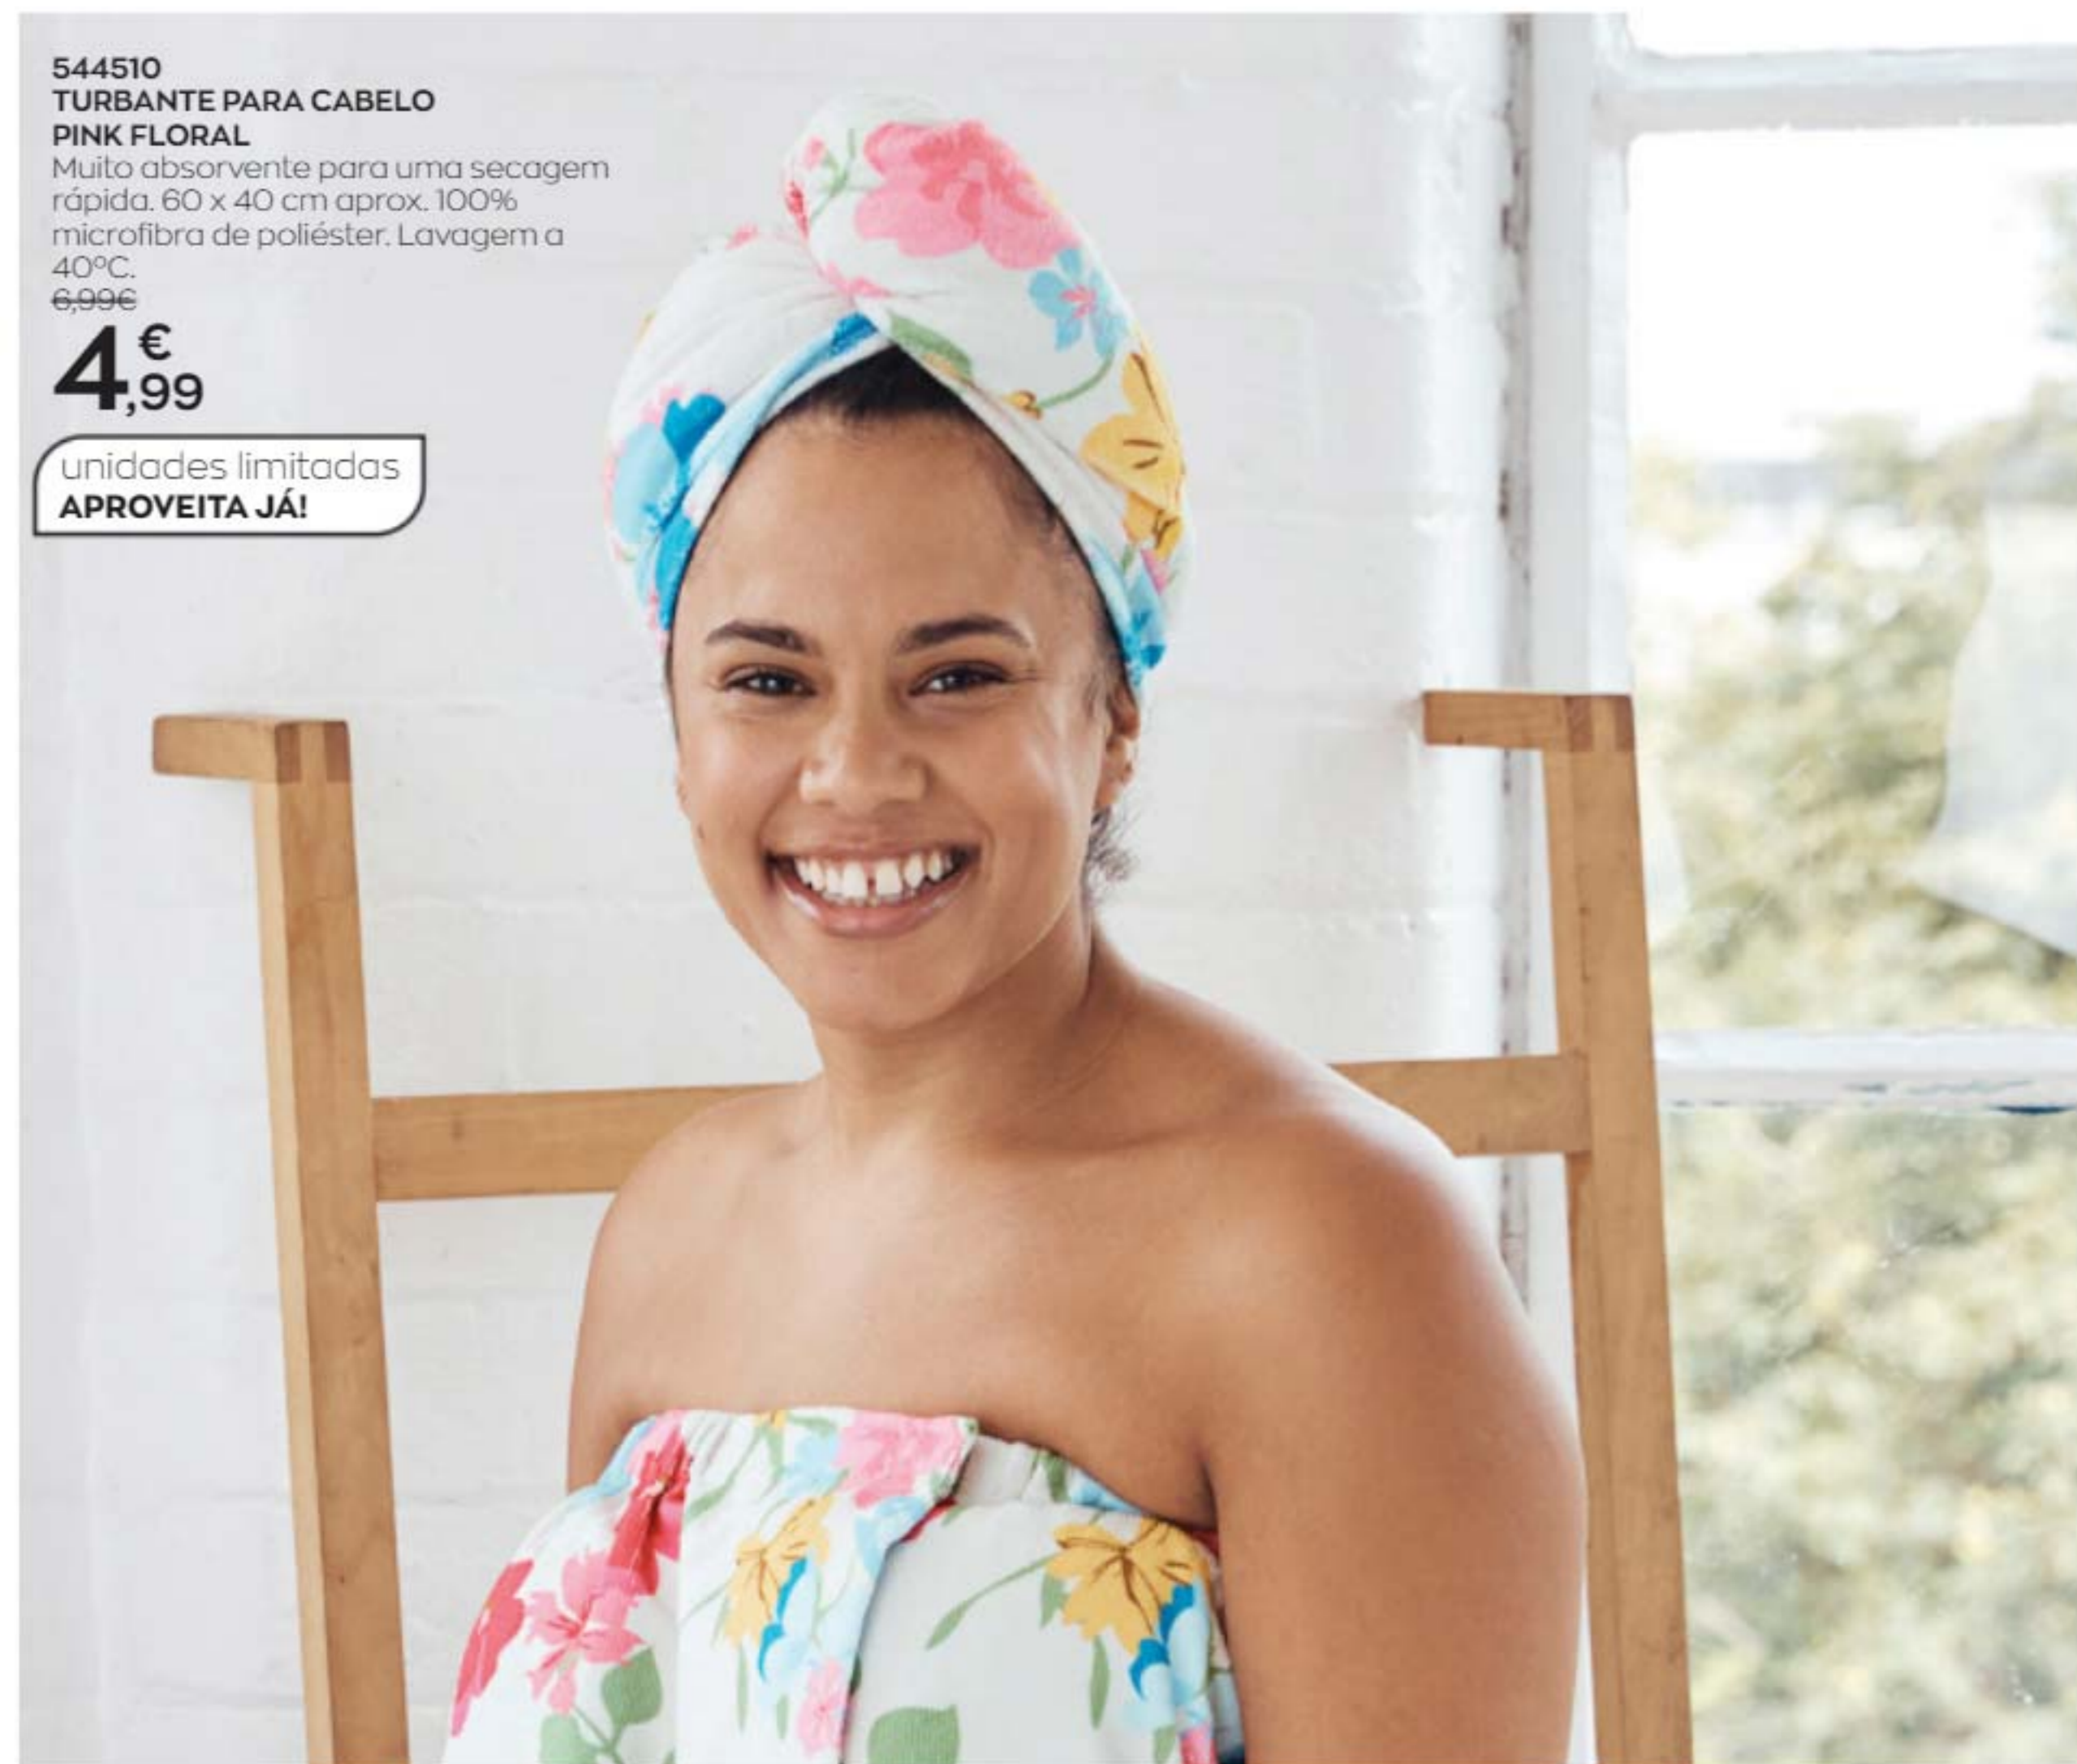

UM BANHO RELAXANTE

Mereces uma sessão de spa no conforto da tua casa.

544510
TURBANTE PARA CABELO
PINK FLORAL
Muito absorvente para uma secagem rápida. 60 x 40 cm aprox. 100% microfibra de poliéster. Lavagem a 40°C.
6,99€

4€
4,99

unidades limitadas
APROVEITA JÁ!