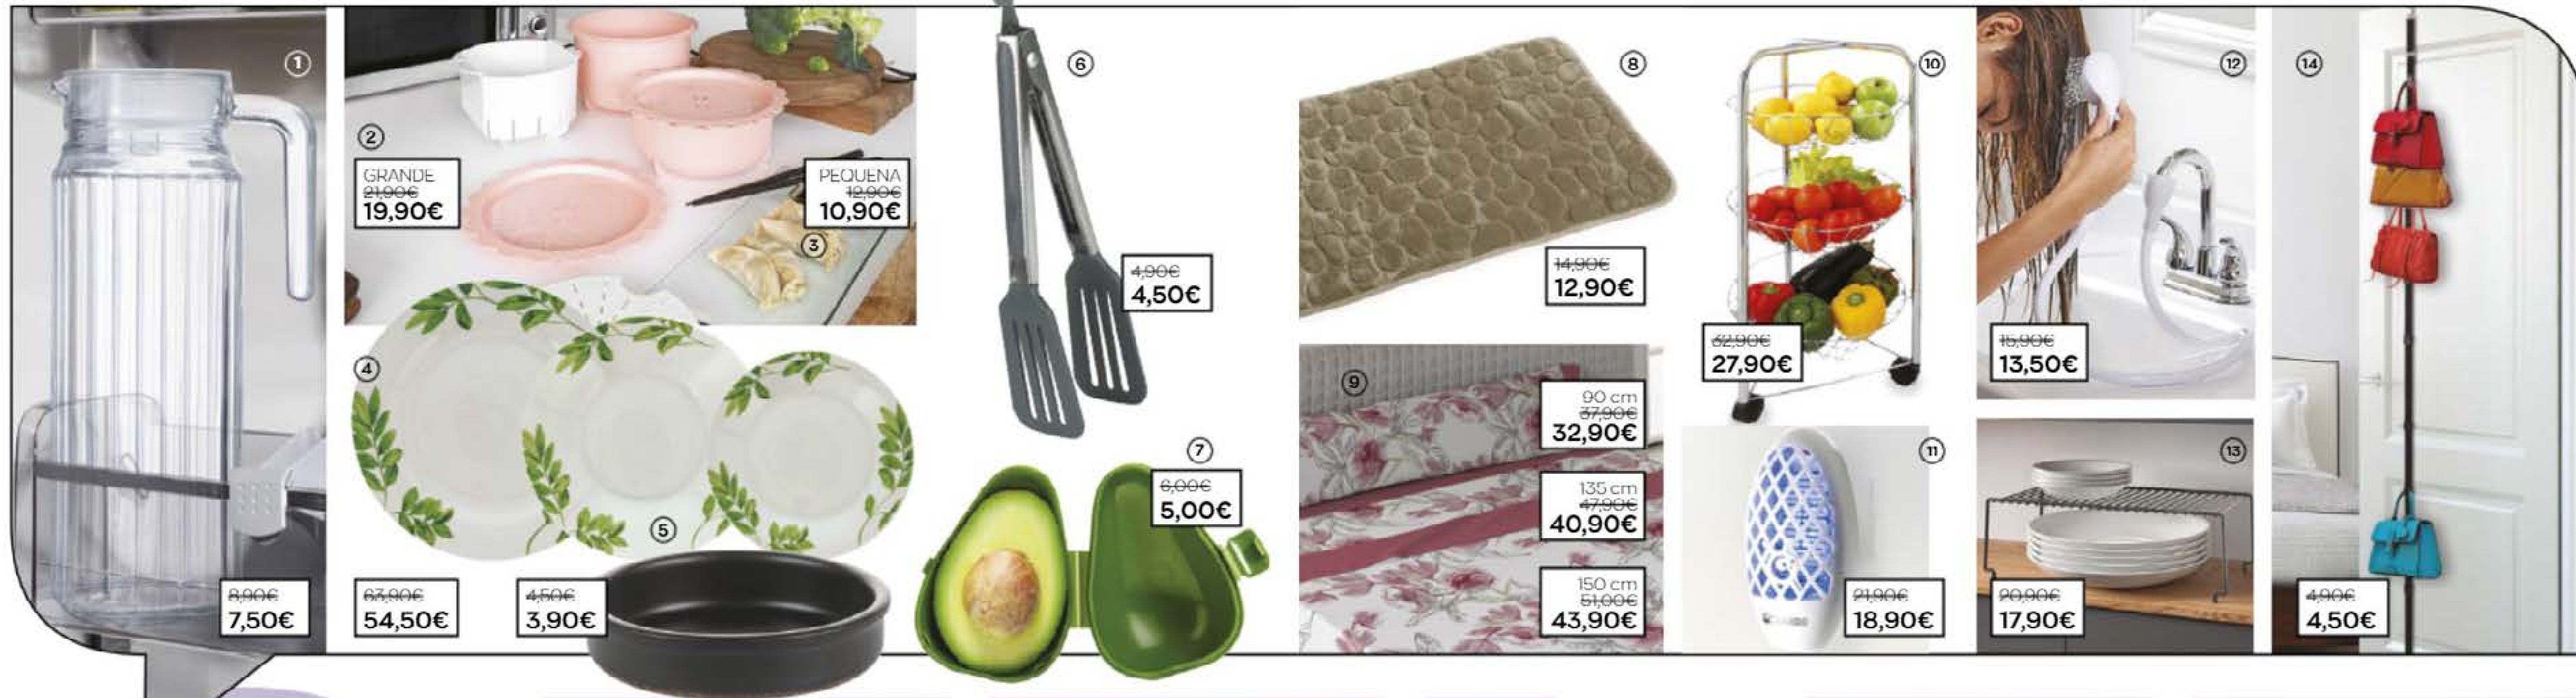

**NOVO**

**542605  
MOPA PULVERIZADORA 2-EM-1**

- Características
- Mopa para qualquer tipo de chão
  - Pode ser usado molhado ou seco
  - Limpa, lava e seca num gesto
  - Modelo ergonómico.
  - Depósito de 350 ml desmontável
  - Cabo em ABS com pistola dispensadora
  - Mopa com 42 x 12 cm aprox
  - Cabo com 110 cm aprox de altura
  - Leve e fácil de usar e guardar
  - Cabeças fáceis de trocar

**LIMPA**  
Mopa em microfibra para chão e vidros intercambiável

**SECA**  
Escova de 25 cm

544619

**1. JARRO PARA ÁGUA QUADRADO**

O seu formato é perfeito para a porta do frigorífico. Em vidro. Pode ir à máquina de lavar loiça. Tapa em plástico.