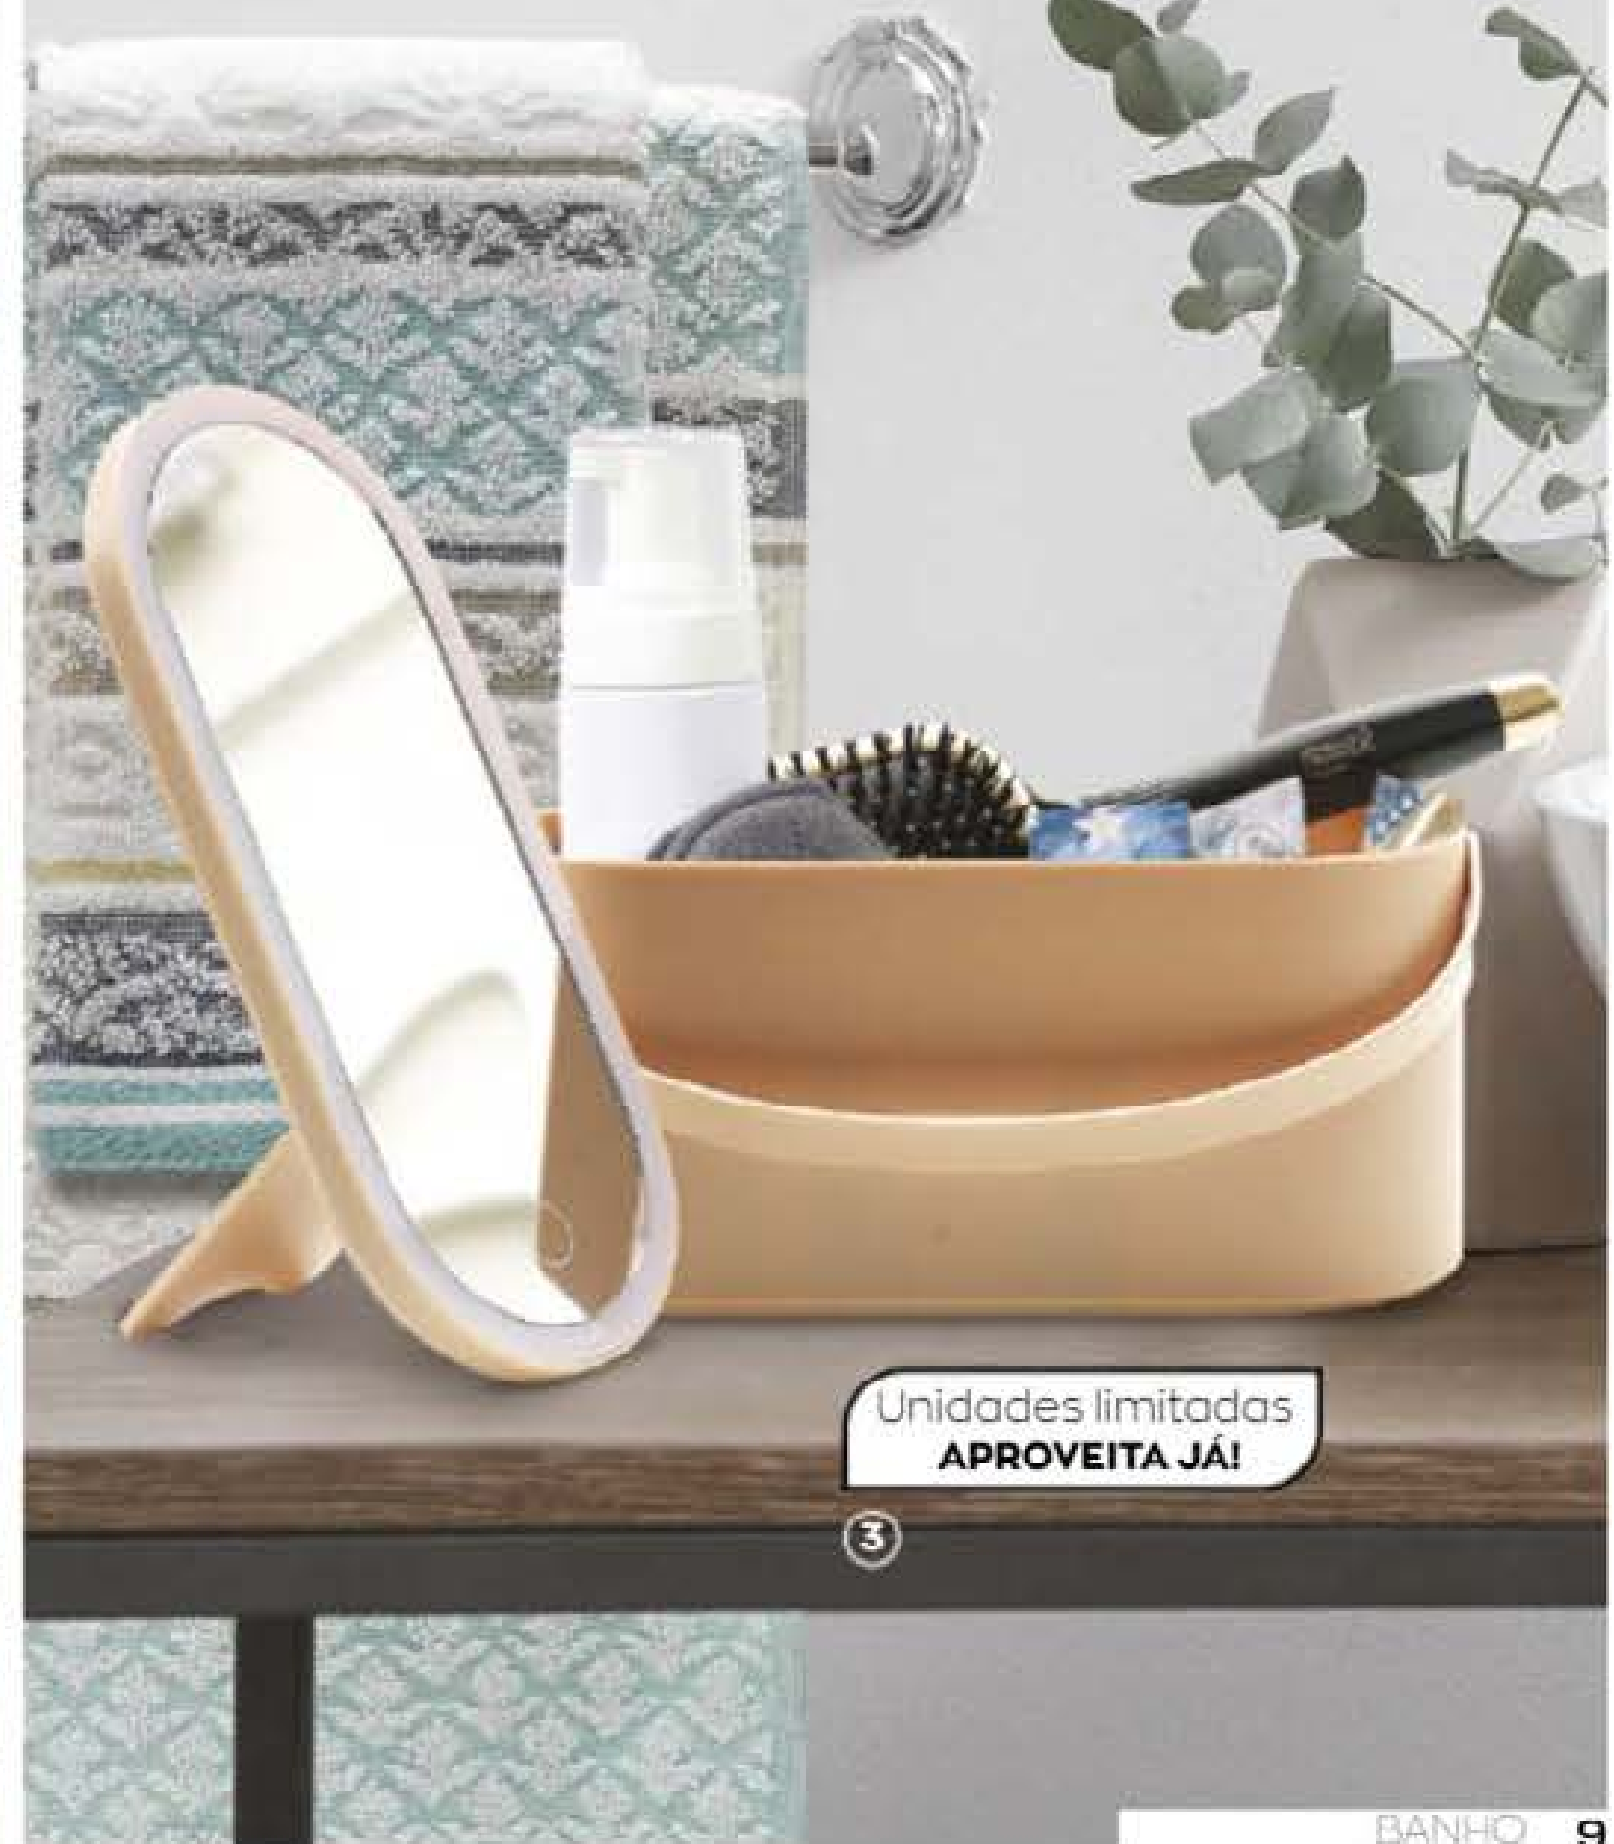

Unidades limitadas
APROVEITA JÁ!