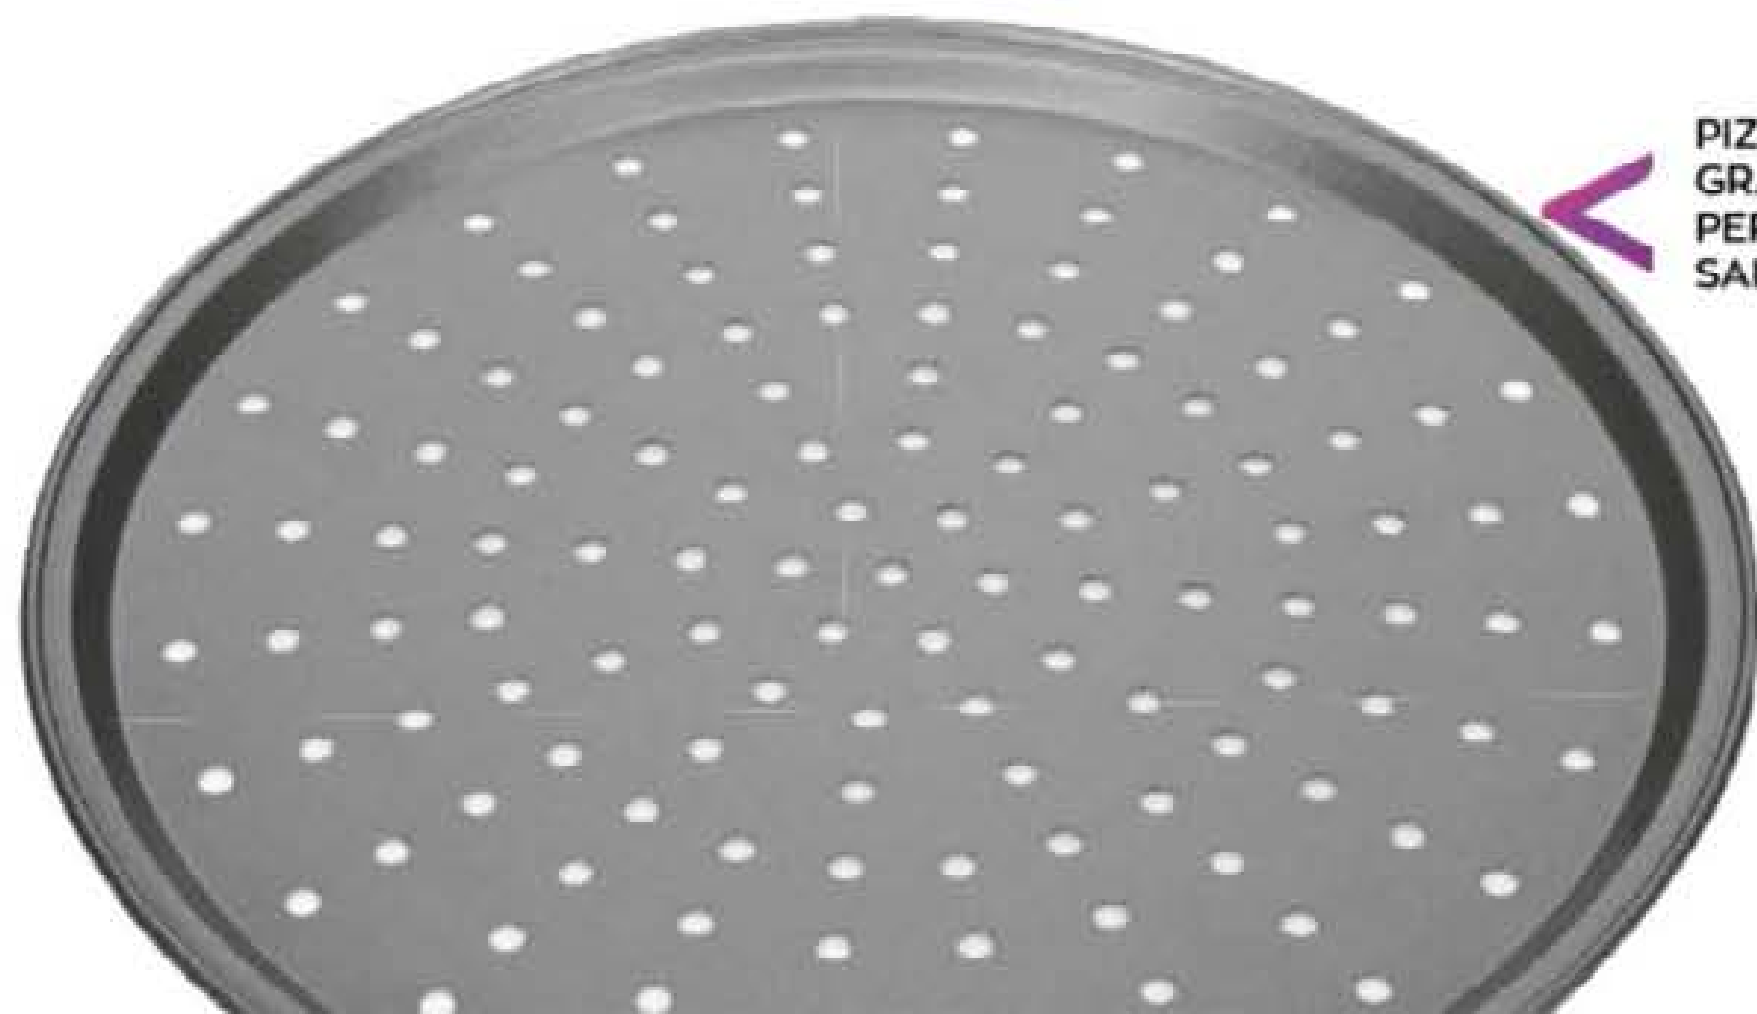

545665
PRATO PARA PIZZA
Vidro opal. Com 32 cm aprox.
12,90€

PIZZAS CROCANTES,
GRAÇAS AOS FUROS QUE
PERMITEM QUE A HUMIDADE
SAIA