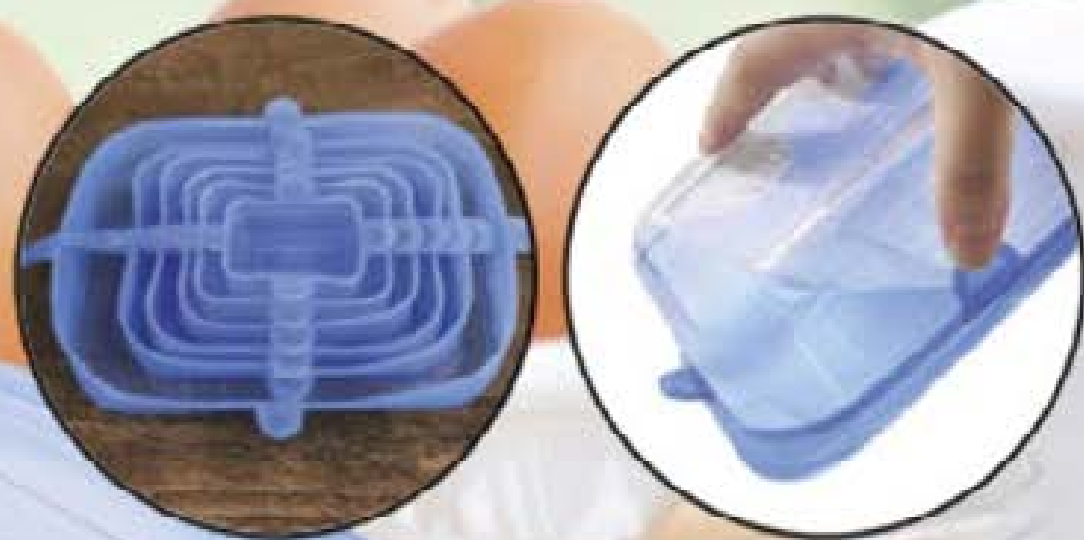

1 ESPÁTULA DE CORTE PARA QUEIJO
1 ABRE-LATAS
1 DESCASCADOR BATATAS
1 FACAS
1 RODA PARA PIZZA
1 ABRE-LATAS/CARICAS
1 CORTA-ALHOS
1 VARA DE ARAMES
1 SUPORTE PAREDE

21,90€

10€ ,90

REUTILIZÁVEIS
HIGIÉNICAS
NÃO DEIXAM VERTER