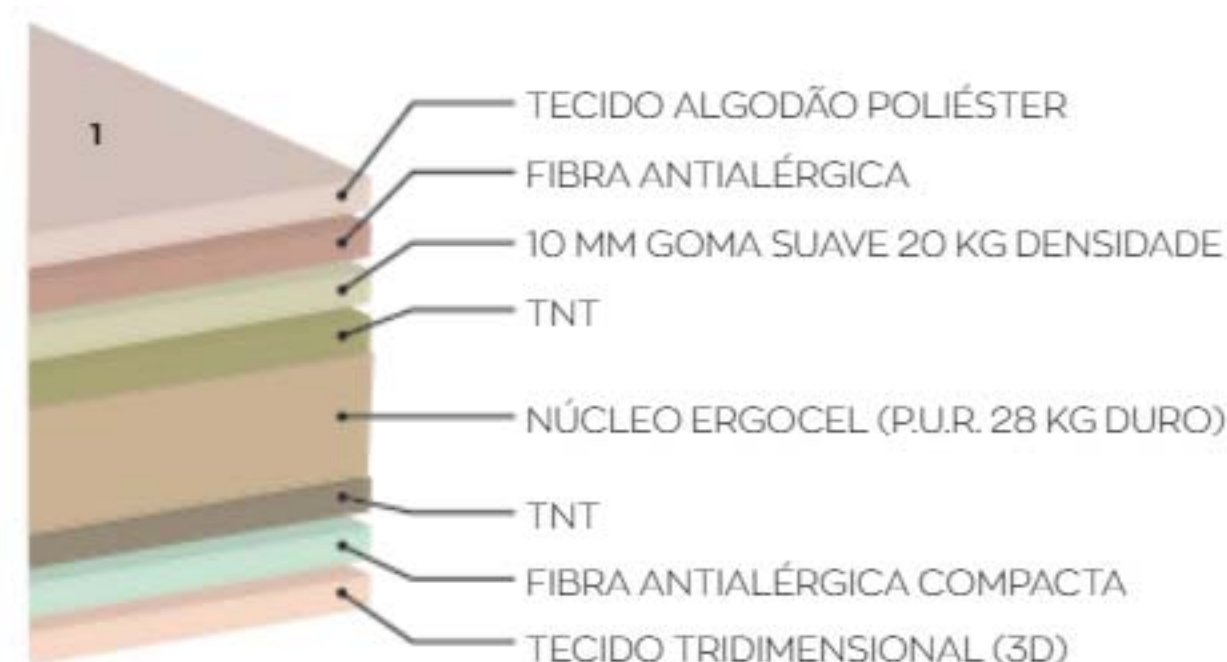

2. COLCHÕES ERGOPUR TENCEL

Com uma face em material viscoelástico e outra em Tecido 3D. A face principal e as laterais são acolchoadas com tecido TENCEL, uma fibra natural que absorve a humidade, refrescando no verão e ajudando a manter o calor no inverno. A outra face, em tecido tridimensional, dispõe de uma câmara de ar que proporciona uma comodidade e ventilação ótimas. Com 20 cm de altura aprox.