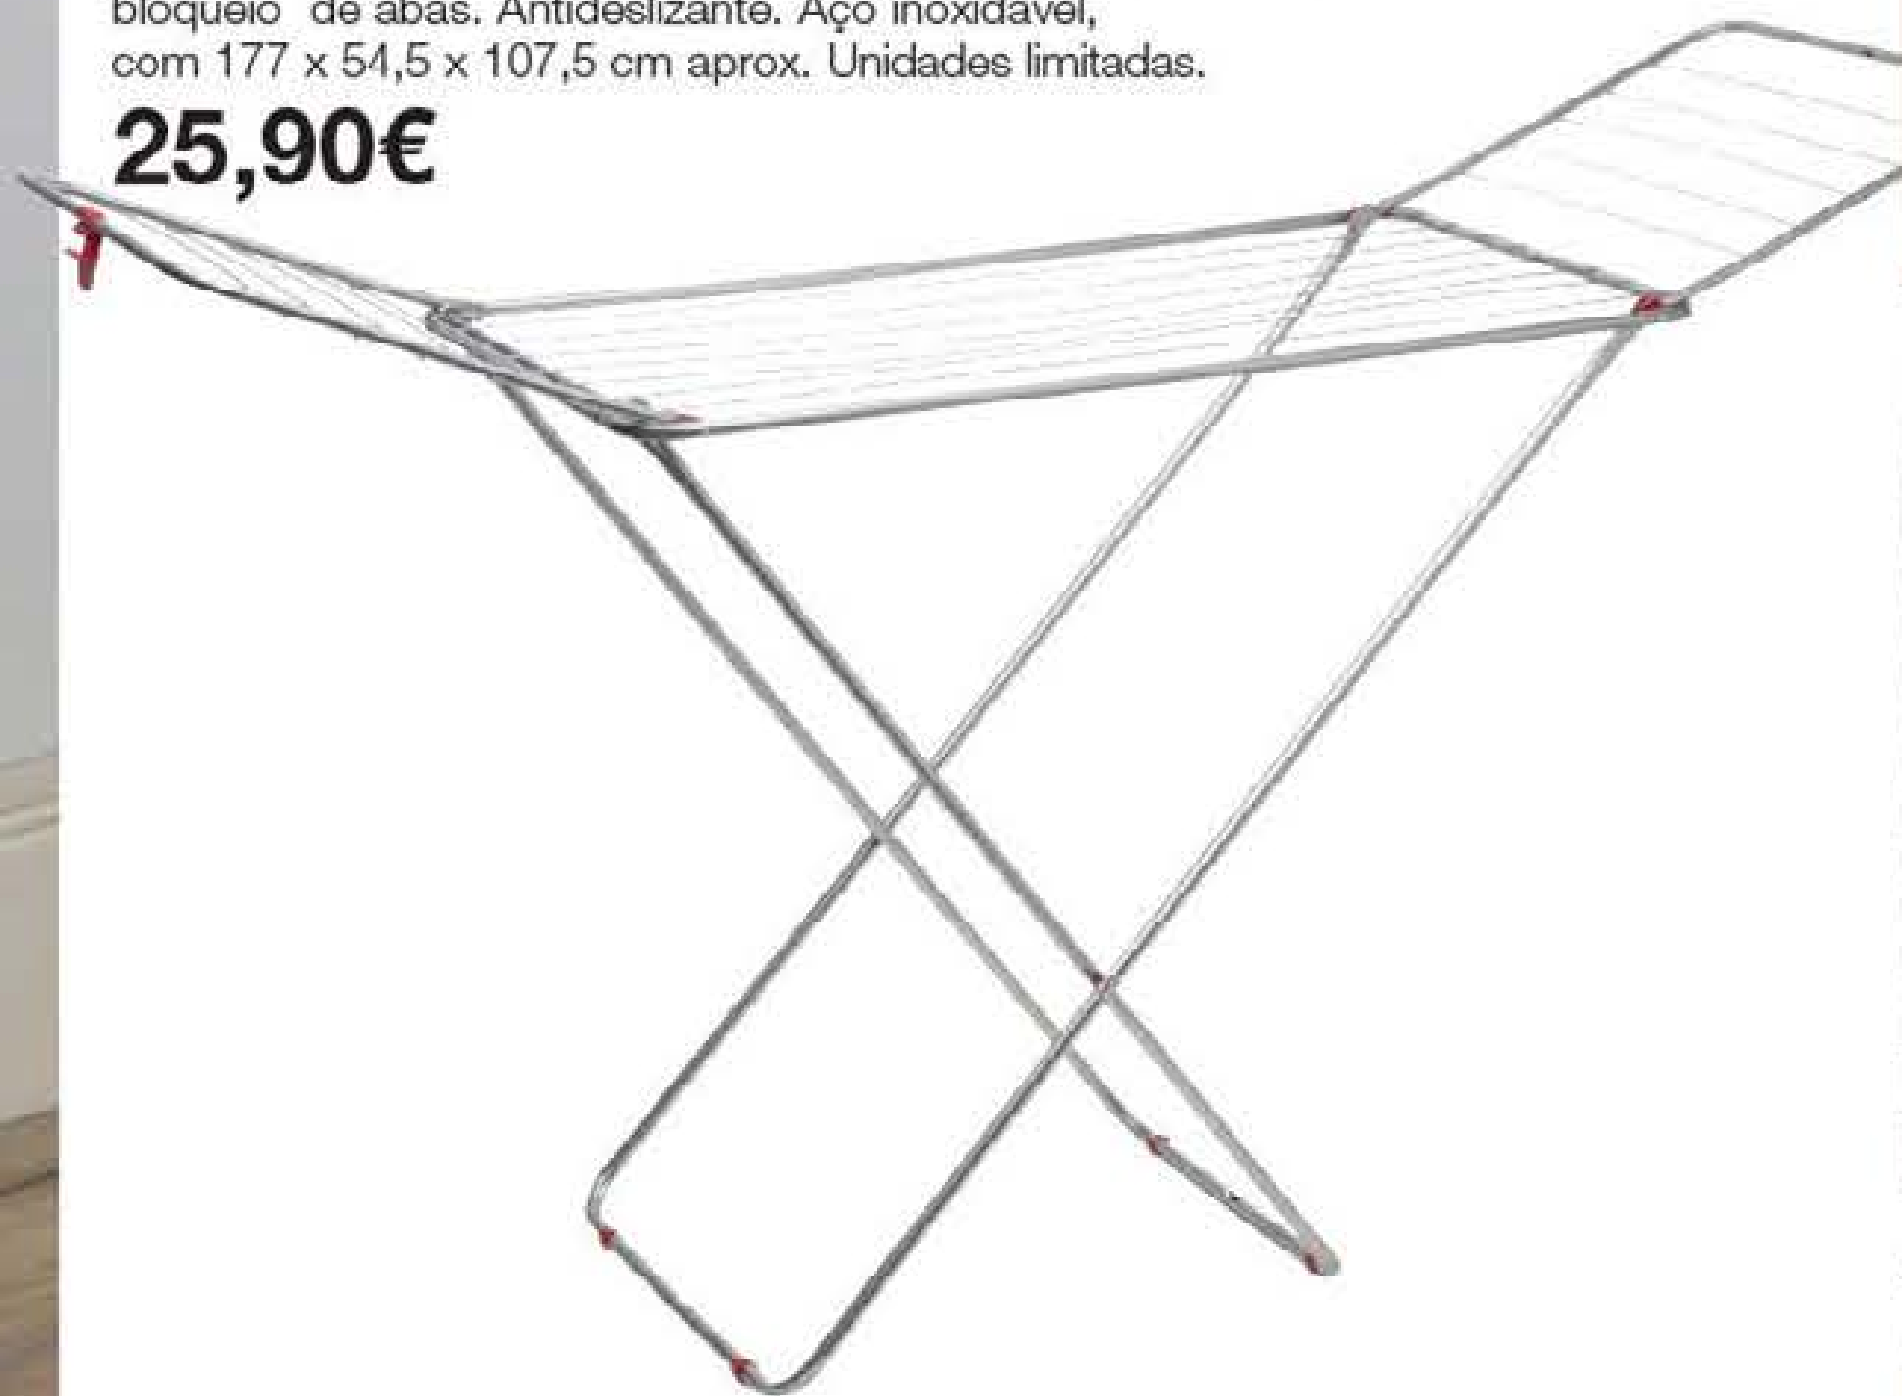

Estendal com abas 547406
Resistente e prático, possui um sistema de abertura e fecho seguro. Apto para usar no exterior e no interior. Sistema de bloqueio de abas. Antideslizante. Aço inoxidável, com 177 x 54,5 x 107,5 cm aprox. Unidades limitadas.

25,90€