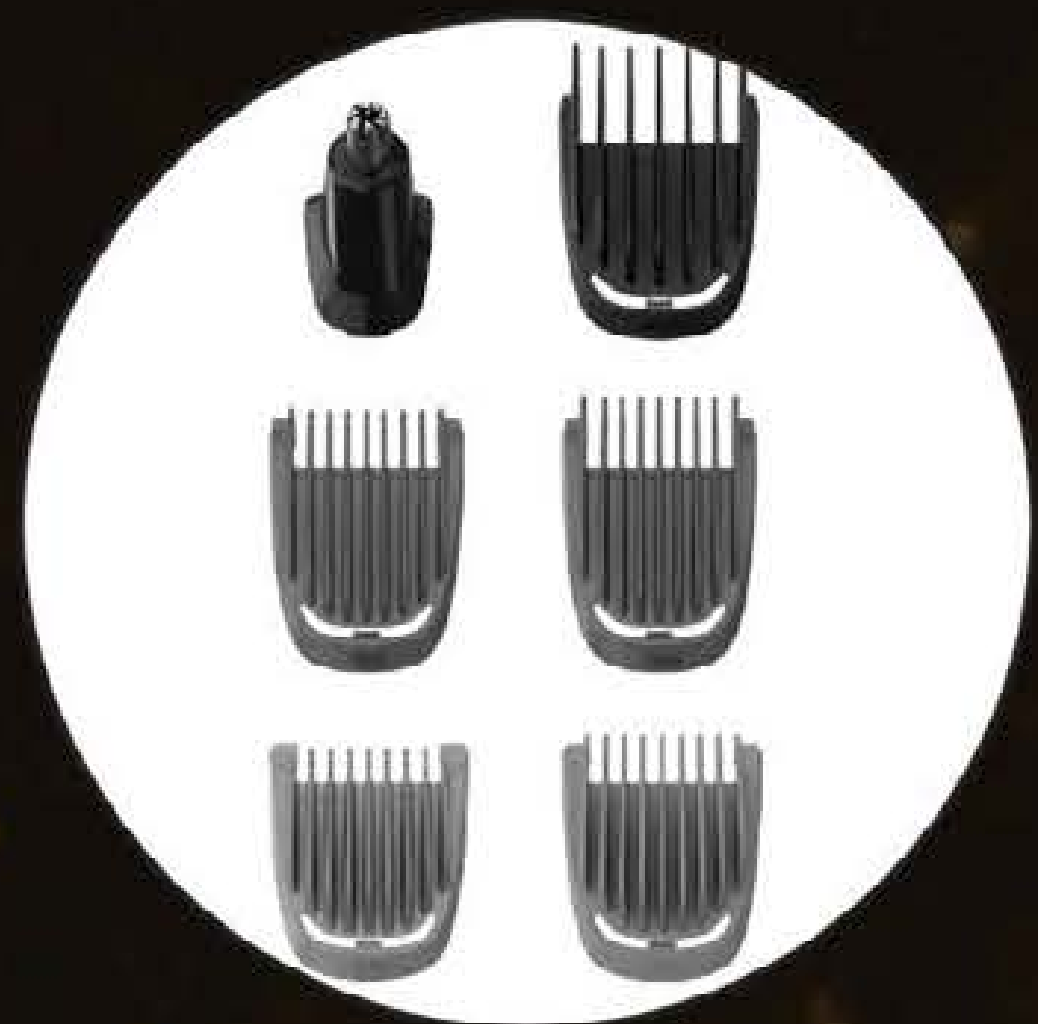

**ID
DESIGN**
para o
seu
Natal