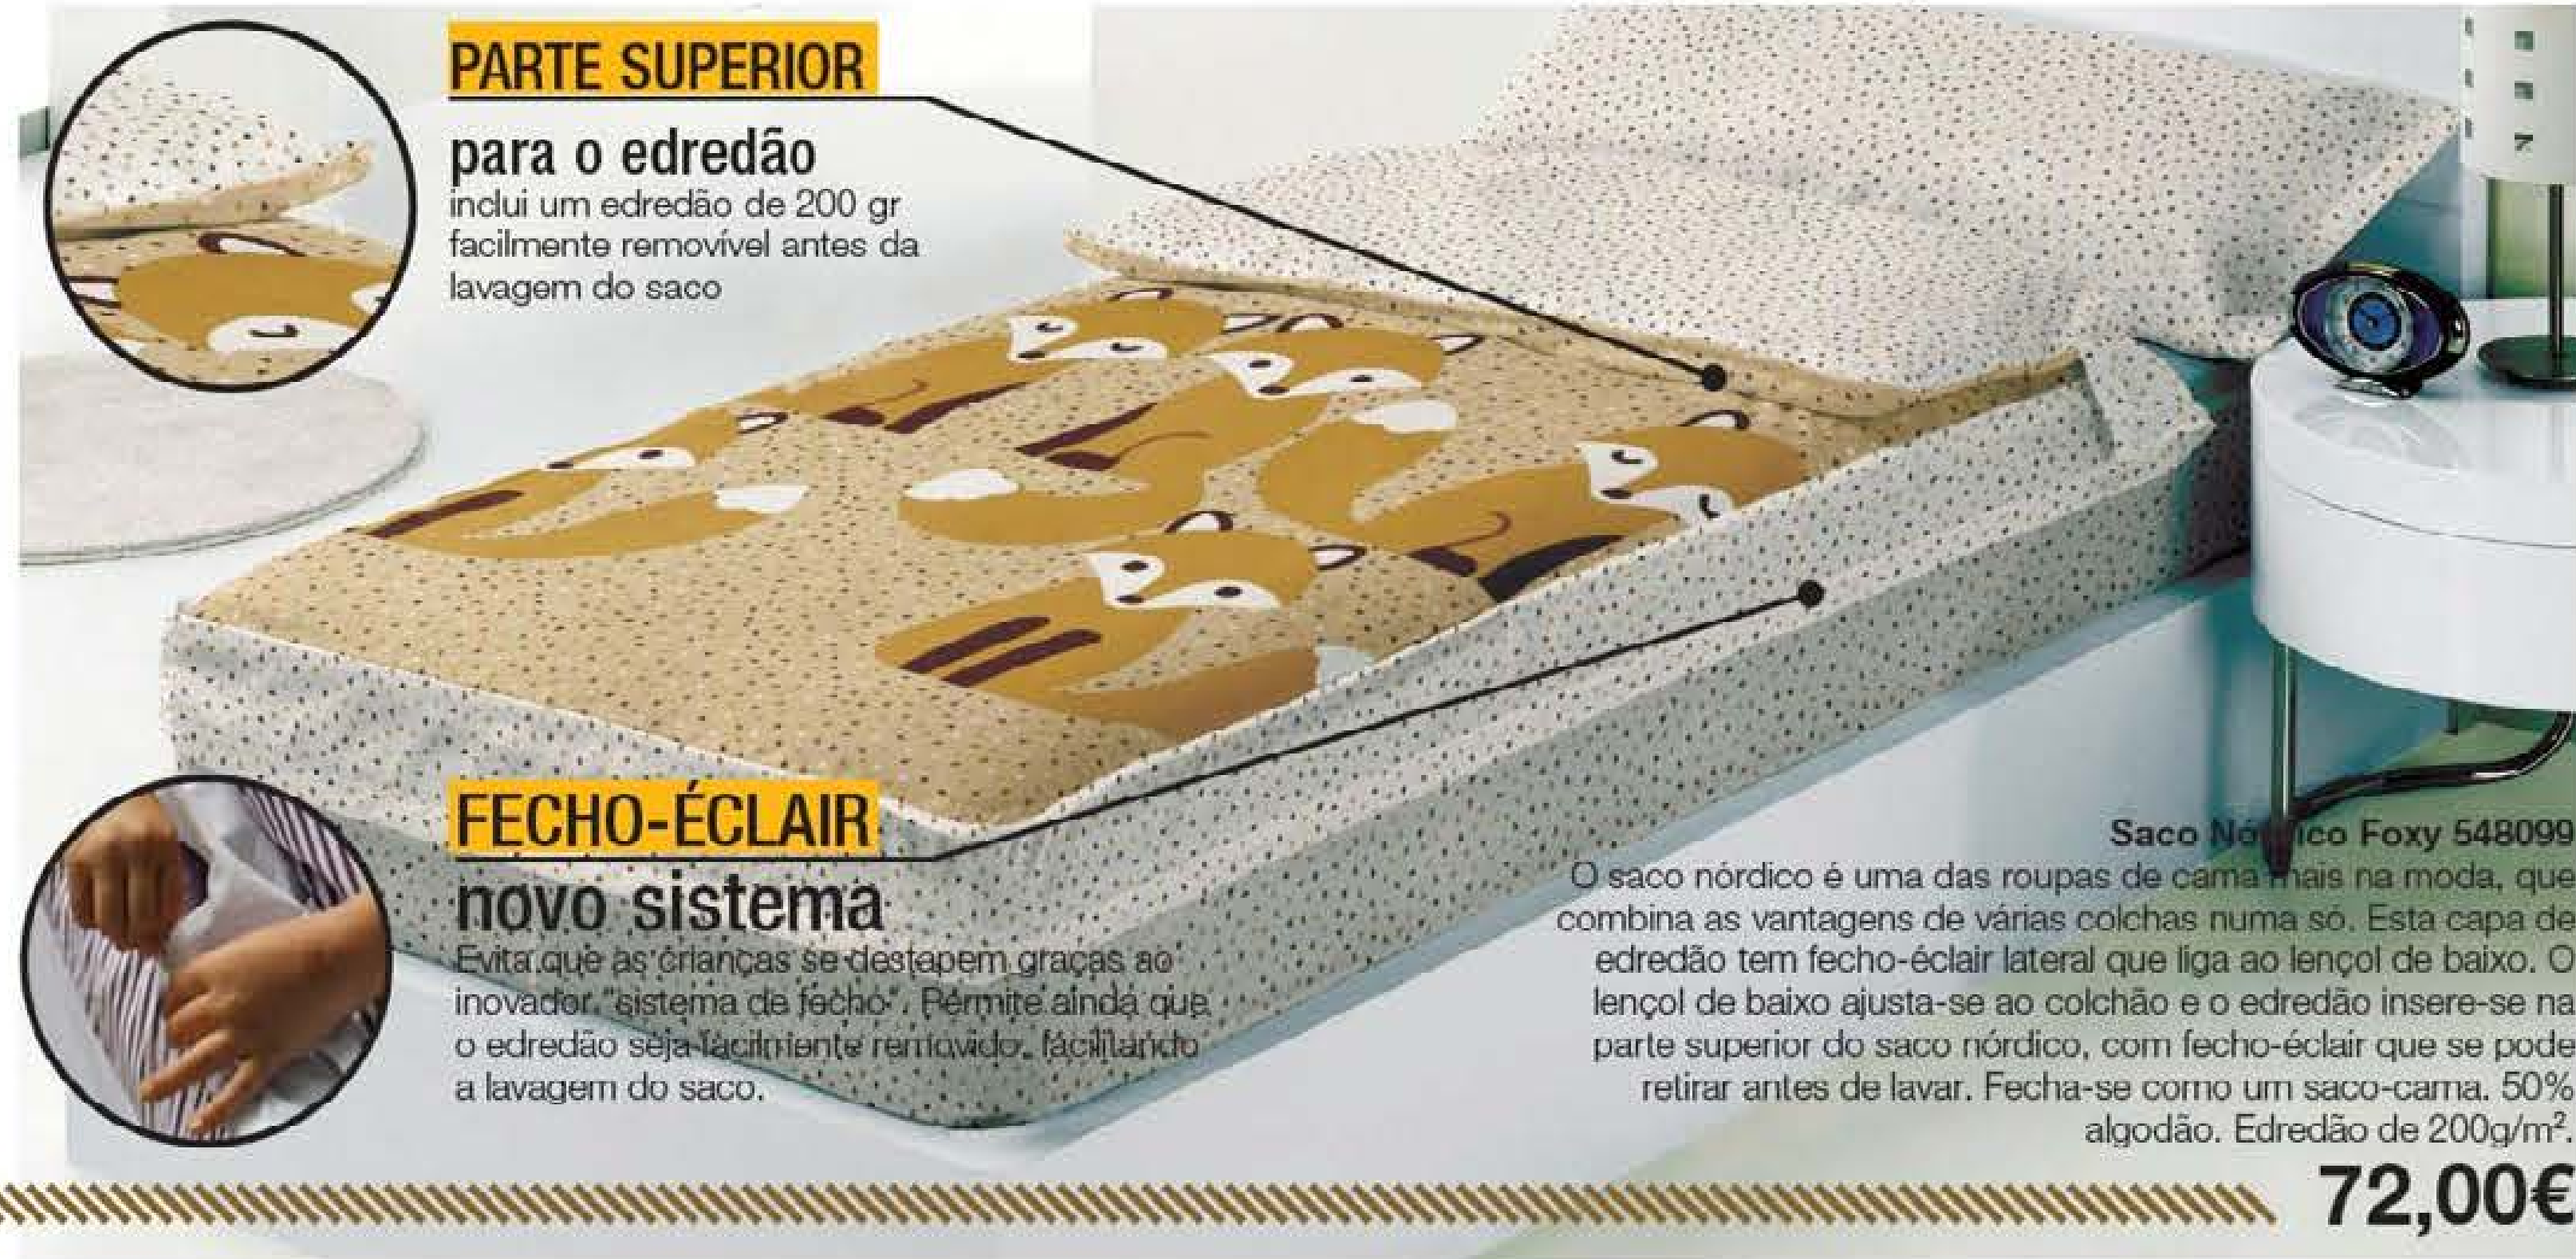

PARTE SUPERIOR

para o edredão
inclui um edredão de 200 gr
facilmente removível antes da
lavagem do saco