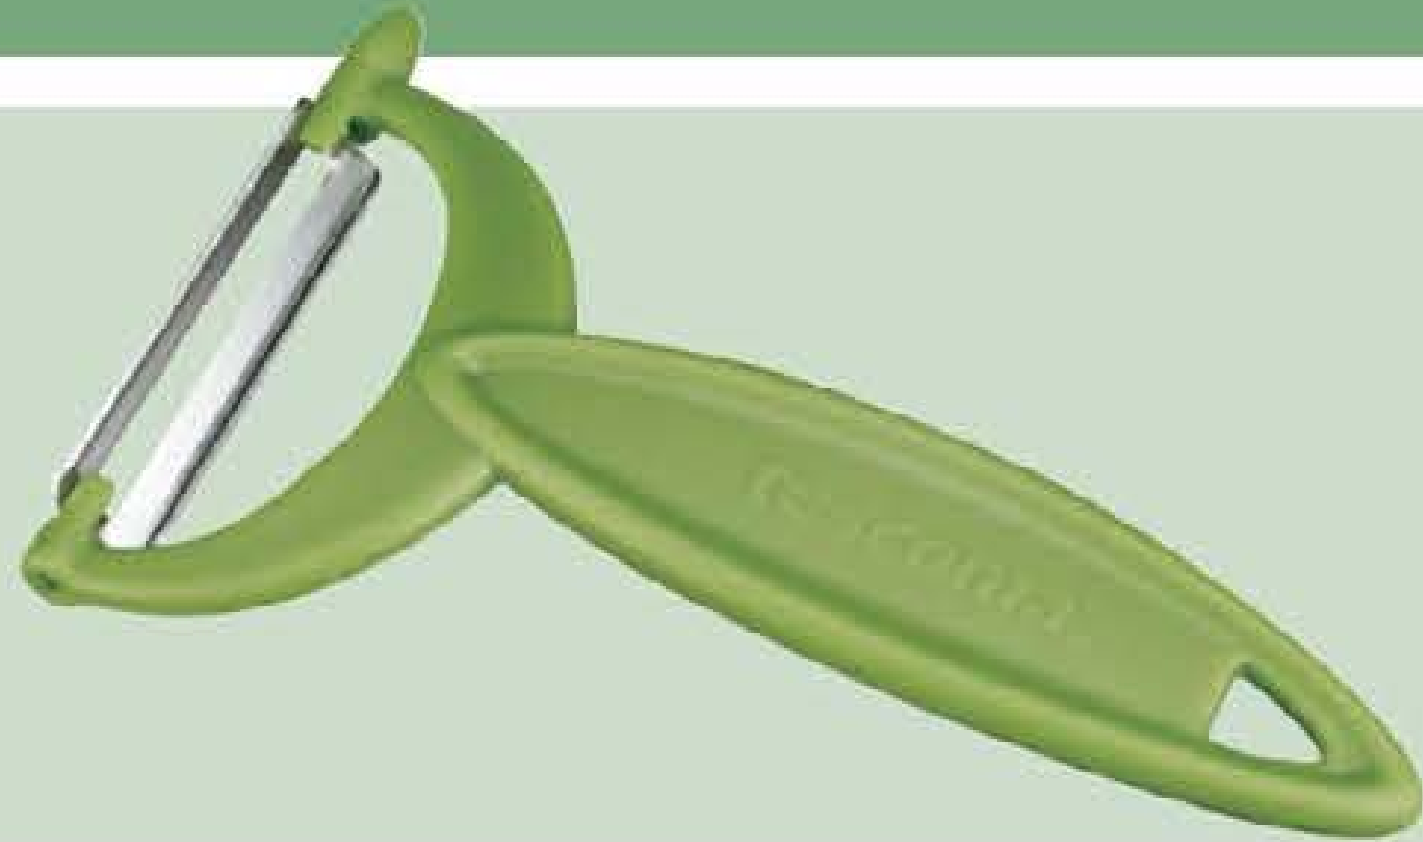

Descascador de tomate 540351
Em plástico, com lâmina de aço. 16 cm aprox.
Apto para ir à máquina de lavar loiça.

4,50€