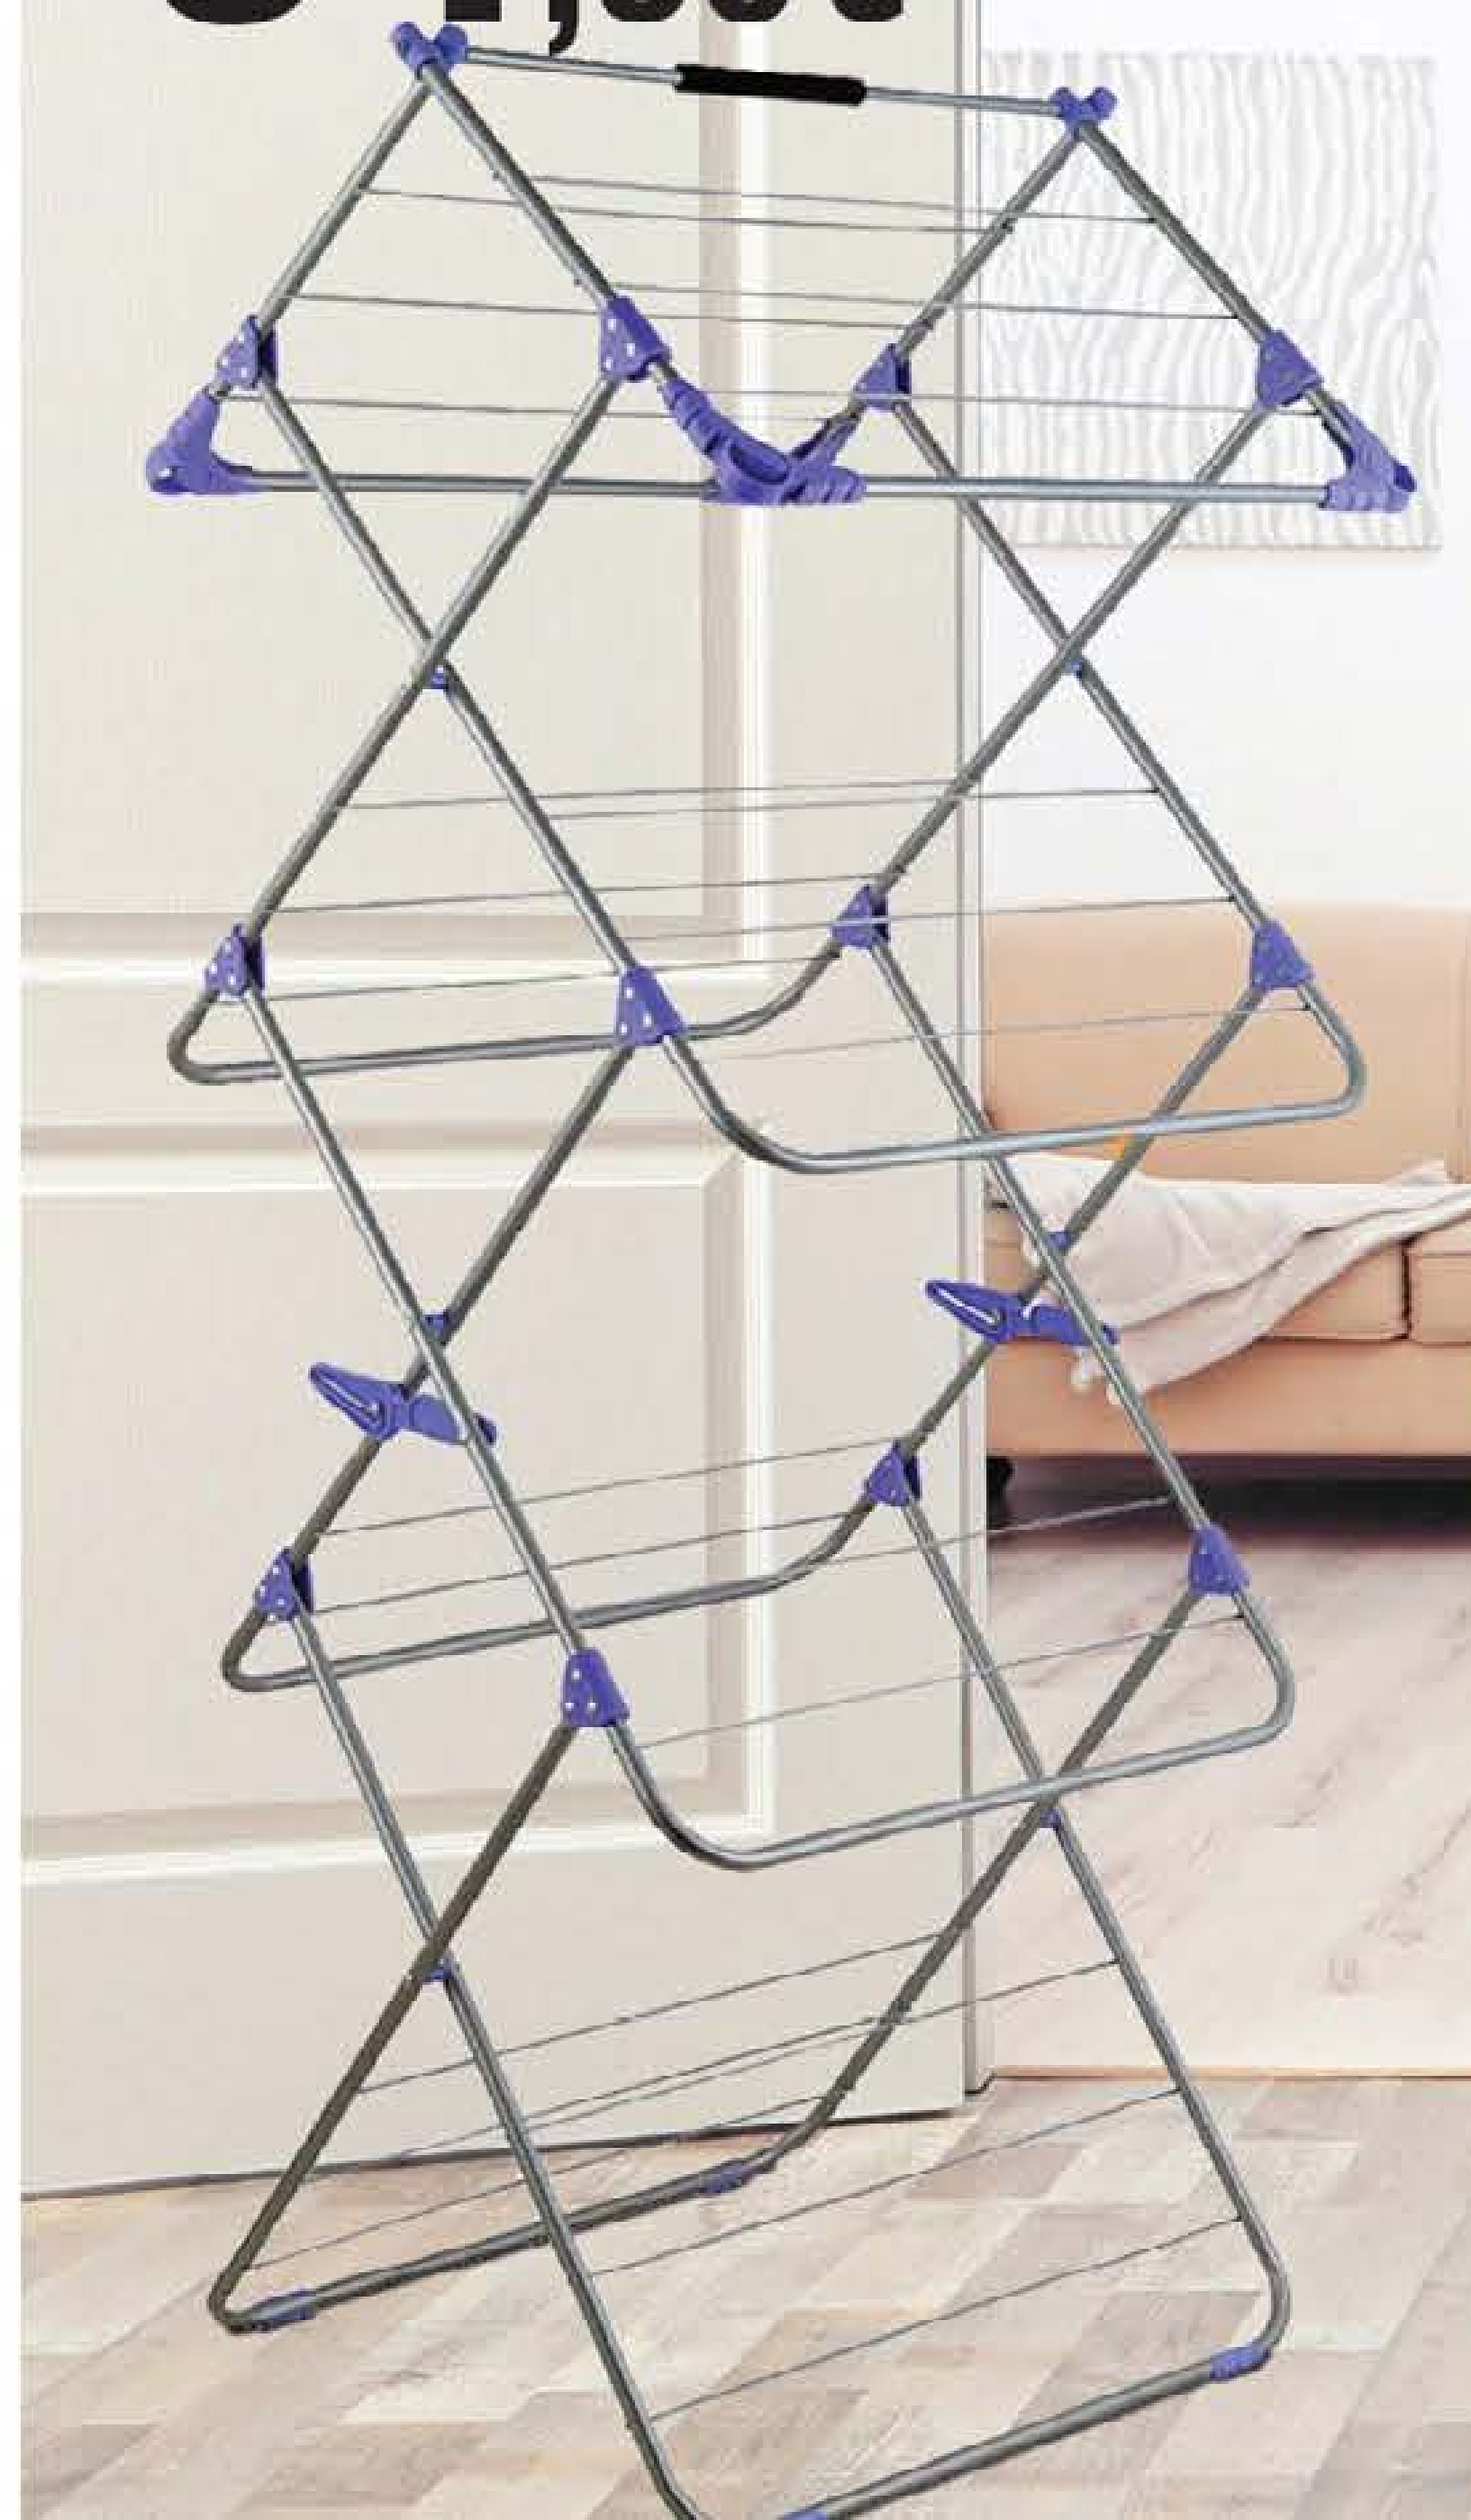

Estendal Dobrável 549576

Até 20 metros de espaço. 1 orifício em cada ângulo superior, para pendurar roupas em cabides. Desenho compacto para arrumar. Patilhas com clic que fixam e garantem a abertura total do estendal. 74,90€

Por apenas
64,90€