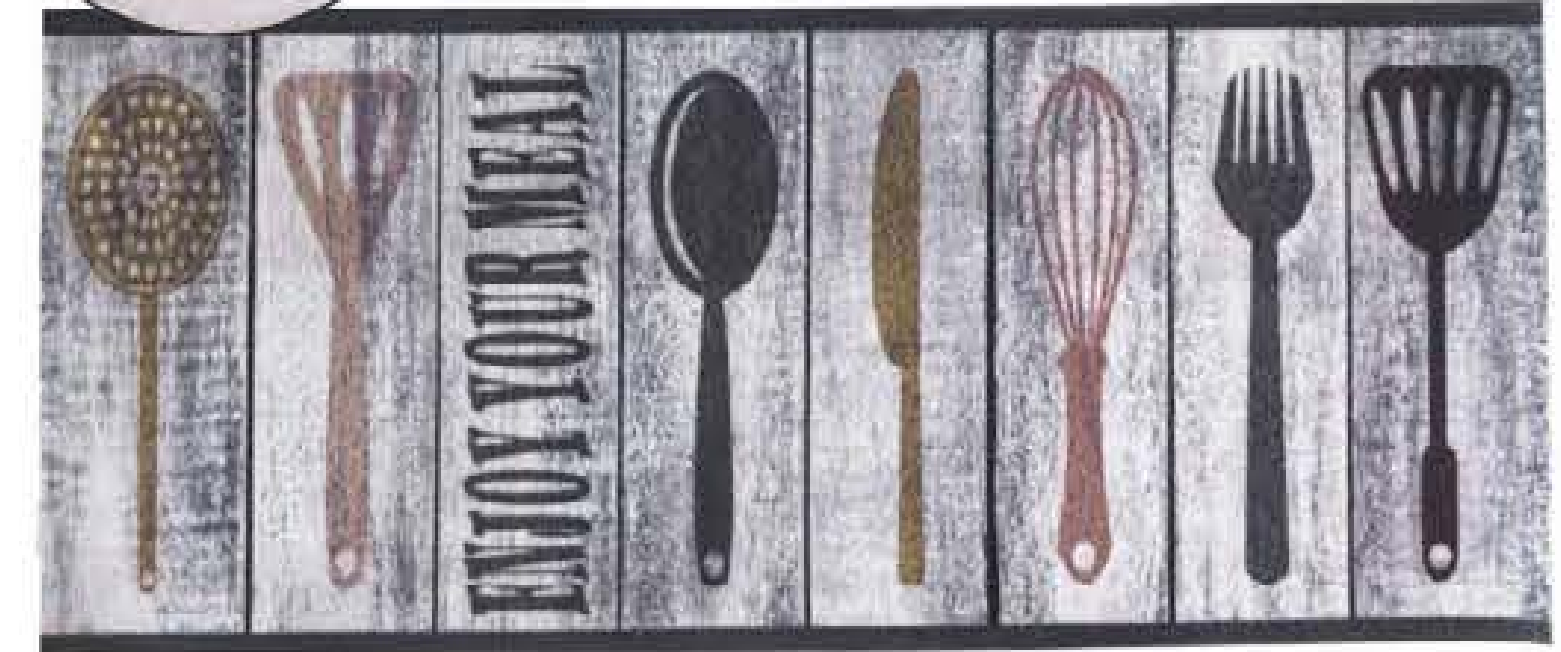

Organizador de Especiarias Deslizante 545095
2 estantes que permitem aceder facilmente às especiarias graças ao seu sistema deslizante. Não precisará de brocas nem furos na hora de fixar graças ao sistema adesivo EasyFix incluído. Revestimento duplo Polytherm® prateado, antiferrugem e antiestático. Adesivo 3M suporta até 2 kg de peso. Medidas aproximadas: 28 x 22 x 6 cm.

30,90€

Conjunto de 3 recipientes redondos 546945

Cristal. Com 11, 15 e 18 cm de diâmetro aprox. Apto para máquina de lavar loiça e microondas (sem tampas).

14,50€

Tapete de cozinha 768341 Um aliado para dar à sua cozinha uma qualidade extra. 120 x 50 x 2 cm aprox.

19,90€

Suporte para Sacos de Cozinha 545103

Para usar tanto no interior como no exterior dos armários, sem furos nem parafusos. Revestimento duplo Polytherm® metálico. Com 21 x 14 x 19 cm aprox.

15,90€

NOVO
Conjunto de 4 utensílios + arrumação 543736

Composto por: colher, espátula, concha, escumadeira e recipiente. Em aço inoxidável. 21,00€

17,90€ Por apenas

IDEIAS
para o **seu** Natal