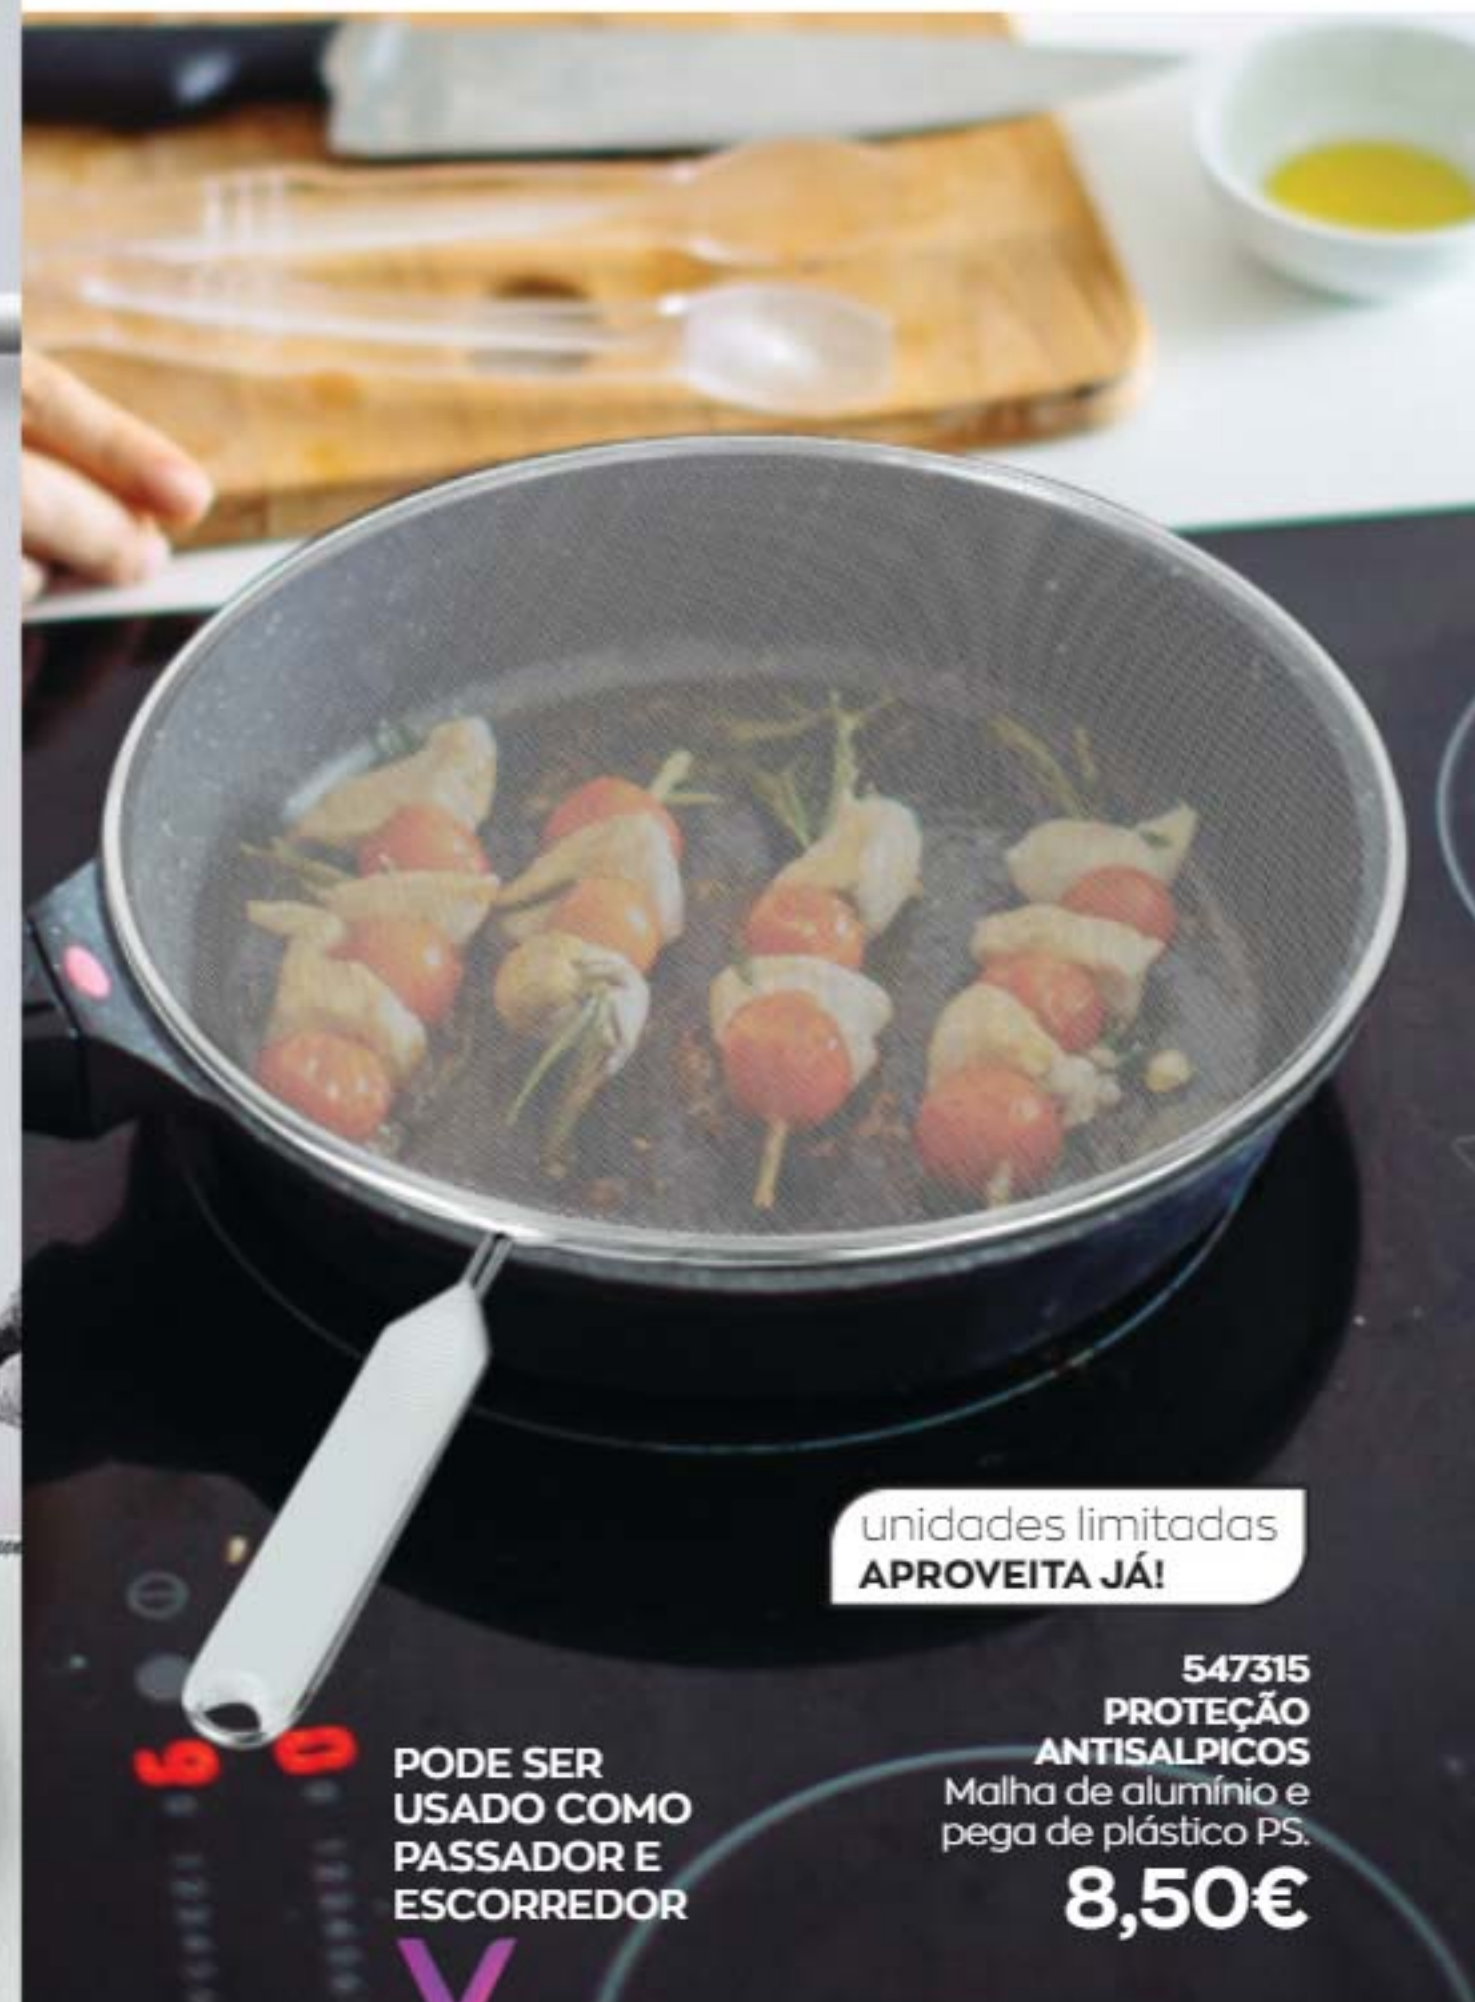

547109
CONJUNTO DE 3 UTENSÍLIOS DE COZINHA
Em nylon, para não riscar. Inclui: concha, escumadeira e espátula.
10,90€

unidades limitadas
APROVEITA JÁ!

unidades limitadas
APROVEITA JÁ!

547315
PROTEÇÃO ANTISALPICOS
Malha de alumínio e pega de plástico PS.
8,50€