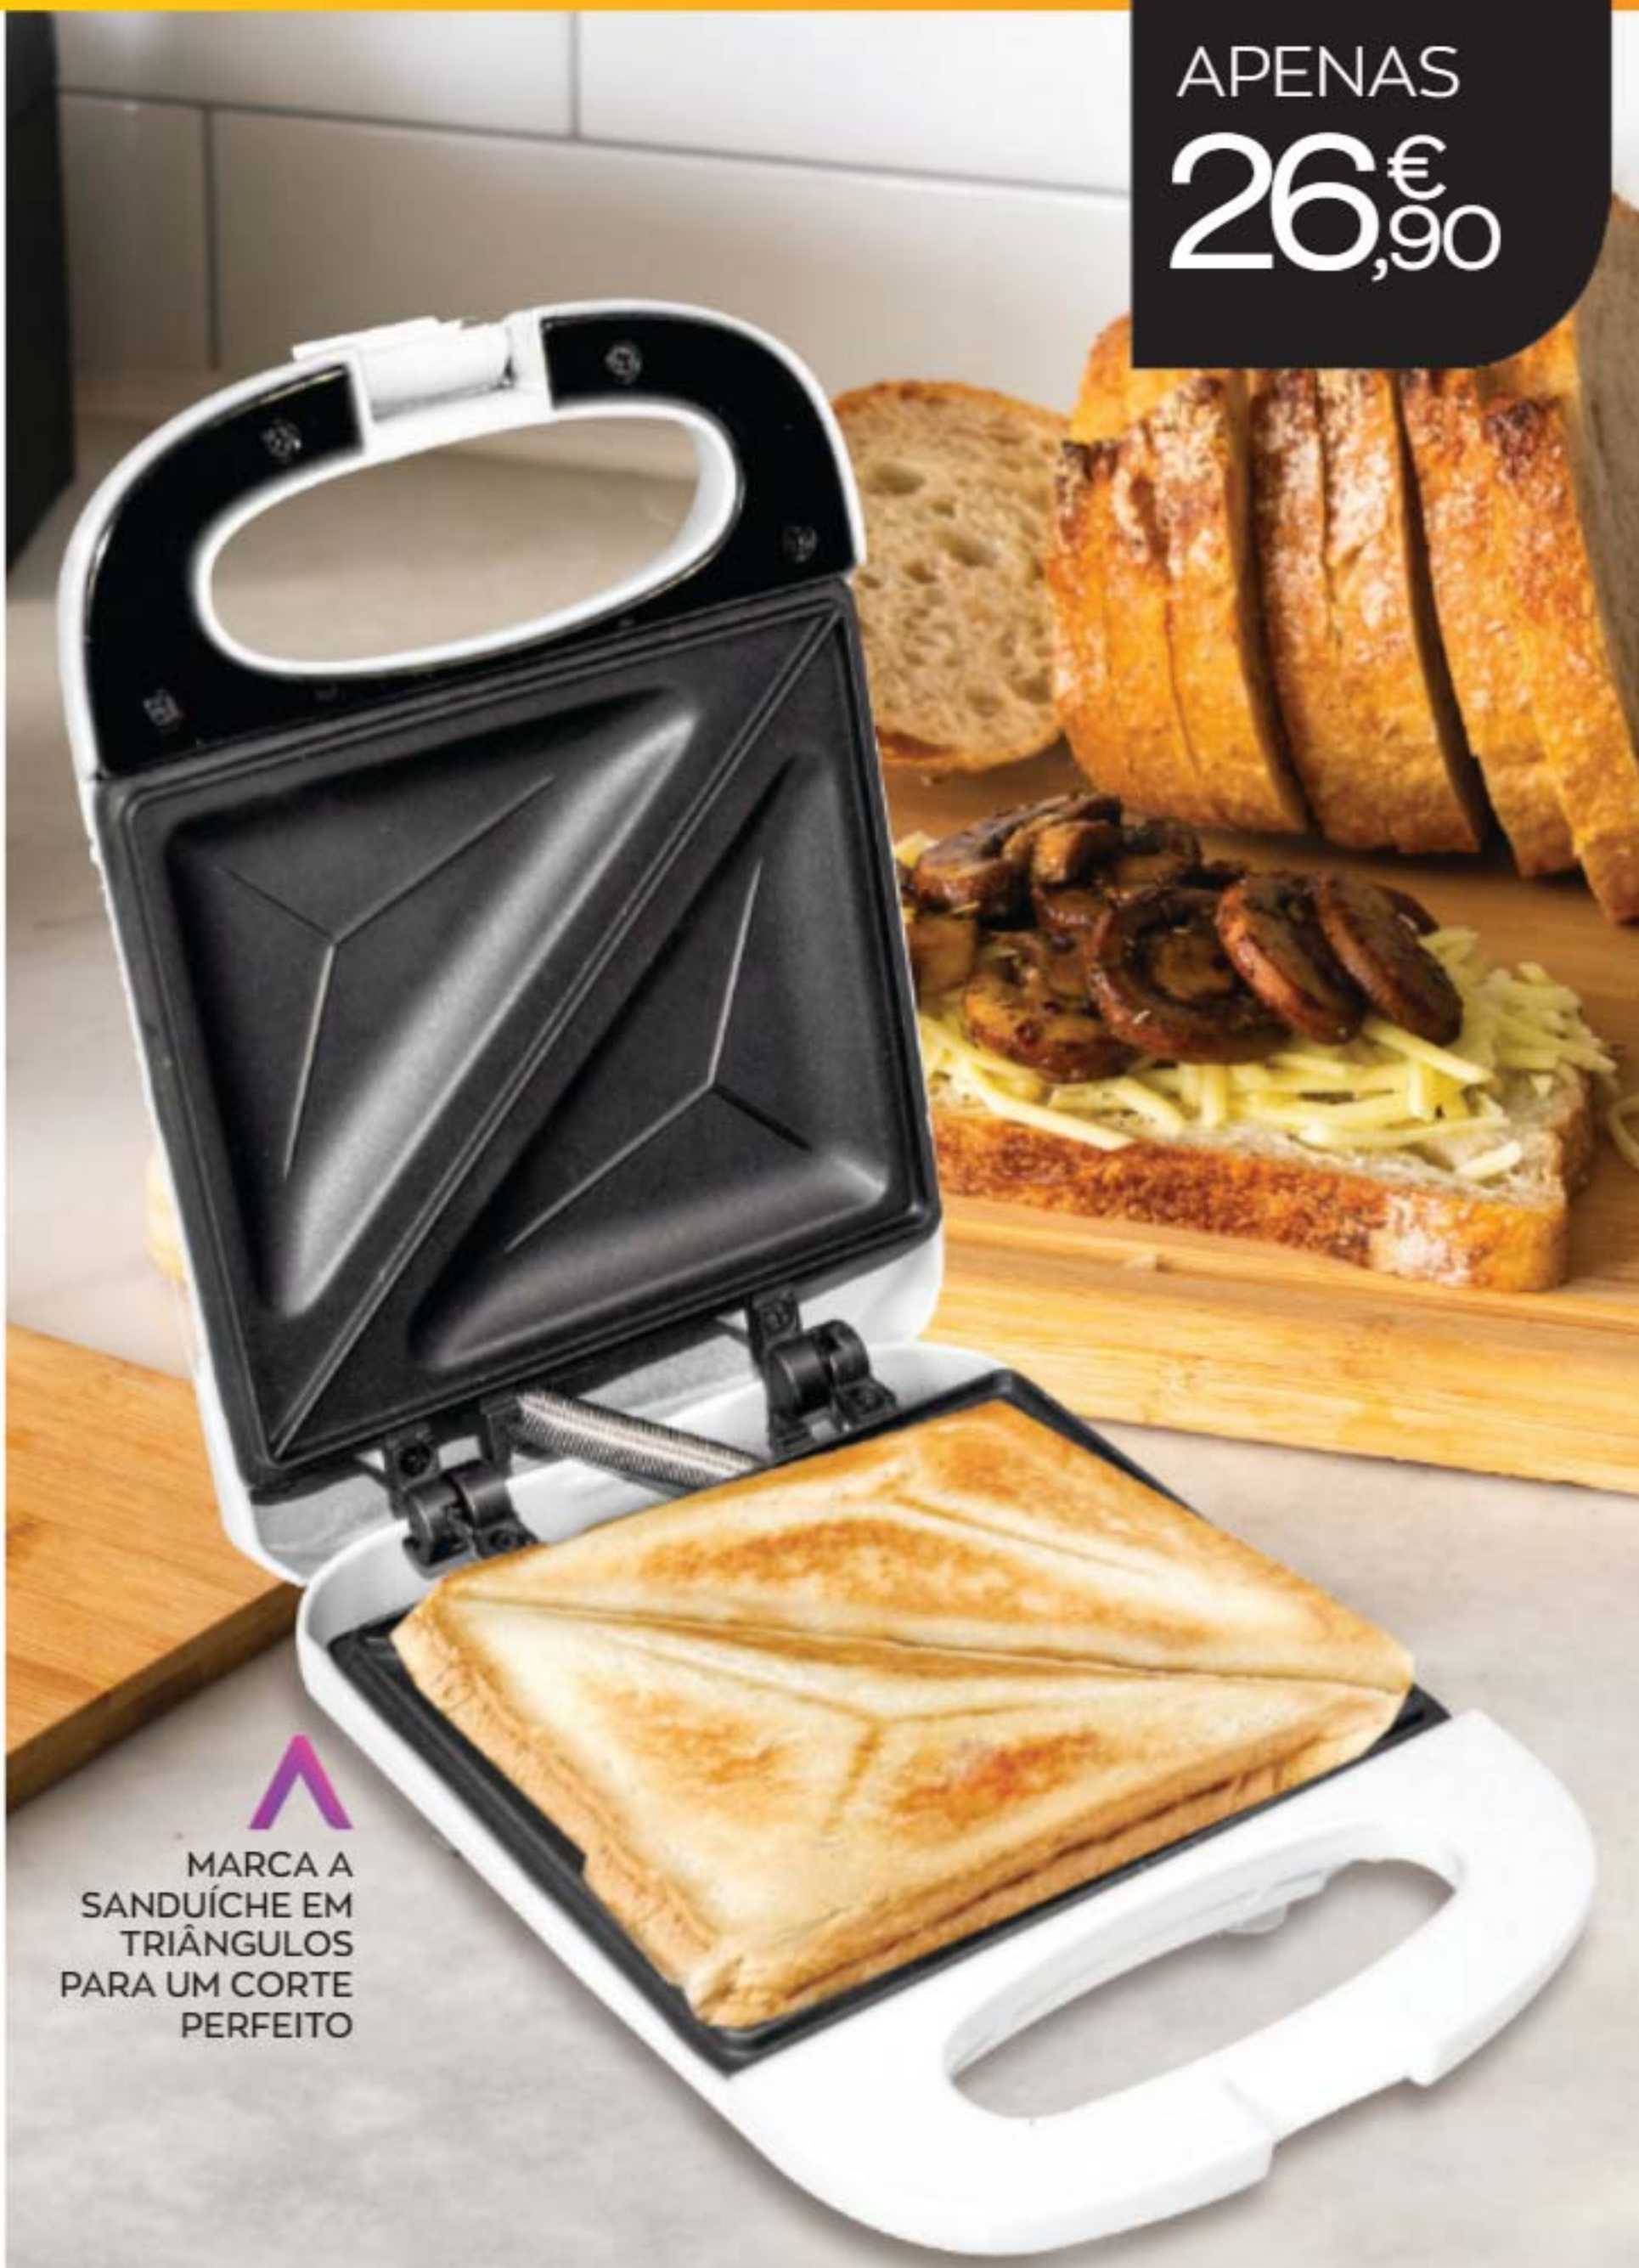

AJUSTA-SE PARA QUE FIQUE VERTICAL OU HORIZONTAL

EM POUCO ESPAÇO CABEM MUITOS CABIDES

APENAS
10€₉₀

unidades limitadas
APROVEITA JÁ!

NOVO
545574
CORTA-BATATAS
Lâmina em aço inoxidável extraível e corpo em ABS com pés antideslizantes. Permite cortar uma batata em 49 porções exatas em pouco mais de 1 segundo. Dá aos teus pratos uma finalização profissional de maneira rápida e fácil. 28 x 11 x 10 cm aprox. ~~26,90€~~

APENAS
22,90€

O CORTE PERFEITO
PARA AS BATATAS,
AS CENOURAS
E OUTRAS
VERDURAS

NOVO
545582
3-EM-1 CORTADOR DE
VERDURAS MANUAL
3 cabeças removíveis de aço inoxidável. Mecanismo de manivela fácil de usar. 1 volta completa equivale a 12 cortes. Com uma base antideslizante. Peças desmontáveis para uma limpeza fácil. ~~27,00€~~

PICAR, CORTAR,
DECORAR
NUNCA FOI TÃO
FÁCIL

APENAS
22,90€

NOVO
545822
SANDUICHEIRA DUPLA
Com placas antiaderentes e capacidade para 2 tostas. 750 W de potência, pés antideslizantes e pega de tato frio. Piloto luminoso de ligado e preparado. Armazenamento vertical. 51,90€

APENAS
26€₉₀

MARCA A
SANDUÍCHE EM
TRIÂNGULOS
PARA UM CORTE
PERFEITO

NOVO
546093
MÁQUINA DE EMBALAGEM A VÁCUO RECARREGÁVEL
Mantém os alimentos mais frescos durante mais tempo apenas com o toque de um botão. Inclui 5 sacos reutilizáveis. Carregamento e cabo USB. Pequena, poderosa e fácil de armazenar. Polímero de lítio 3.7V. 54,90€