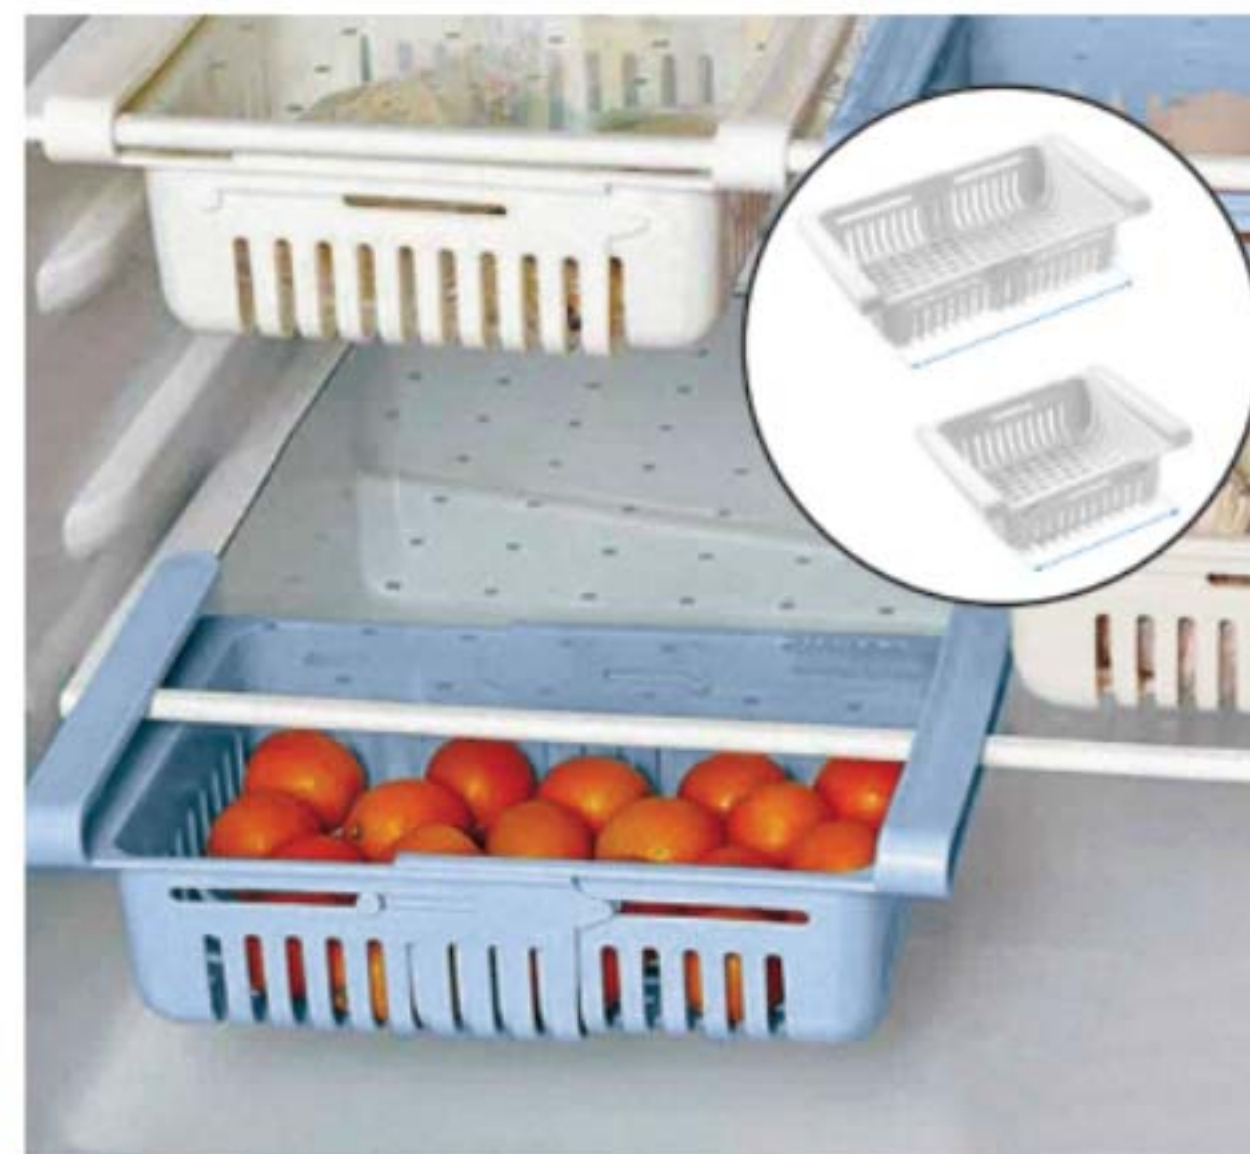

67,50€

COM DETALHE
 PARA SEGURAR
 AS COLHERES

COMIDA AO AR LIVRE

542019
CONJUNTO DE 2 GAVETAS MULTIUSOS
 Ideal para organizar o frigorífico. Extensível a um máximo de 28,5 cm graças ao seu deslizador retráctil. Em rede para uma perfeita ventilação dos alimentos. Podem ser usadas também em estantes ou mesas.
15,90€

546507
CONJUNTO DE 6 TAMPAS ELÁSTICAS EM SILICONE
 Conjunto com tampas de diferentes tamanhos em silicone com boa elasticidade. Com rebordo antideslizante no interior, evitando derrames. Perfeito para cobrir taças, pratos, tarteiras, marmitas, entre outros. Adaptam-se a qualquer material: vidro, metal, plástico ou pírrex. Tampas com 6,5 x 6,5 cm; 9 x 9 cm; 11 x 11 cm; 14 x 14 cm; 15,5 x 15,5 cm; 19,5 x 19,5 cm aprox.
12,90€

NOVO
544833
TAMPA PROTETORA
 A solução perfeita para proteger as tuas refeições e bolos da sujidade e dos insectos. 35 x 35 cm aprox. Em poliéster.
4,90€

unidades limitadas
APROVEITA JÁ!

540062
CONJUNTO DE 3 CAIXAS PARA ALIMENTOS
 Conjunto de 3 caixas para guardar os alimentos no frigorífico e otimizar o espaço. Com um ajuste perfeito são reutilizáveis, empilháveis e fáceis de lavar. Base e borda em plástico rígido polipropileno. Tampa e película elástica. 30 x 20 x 2,5 cm aprox.