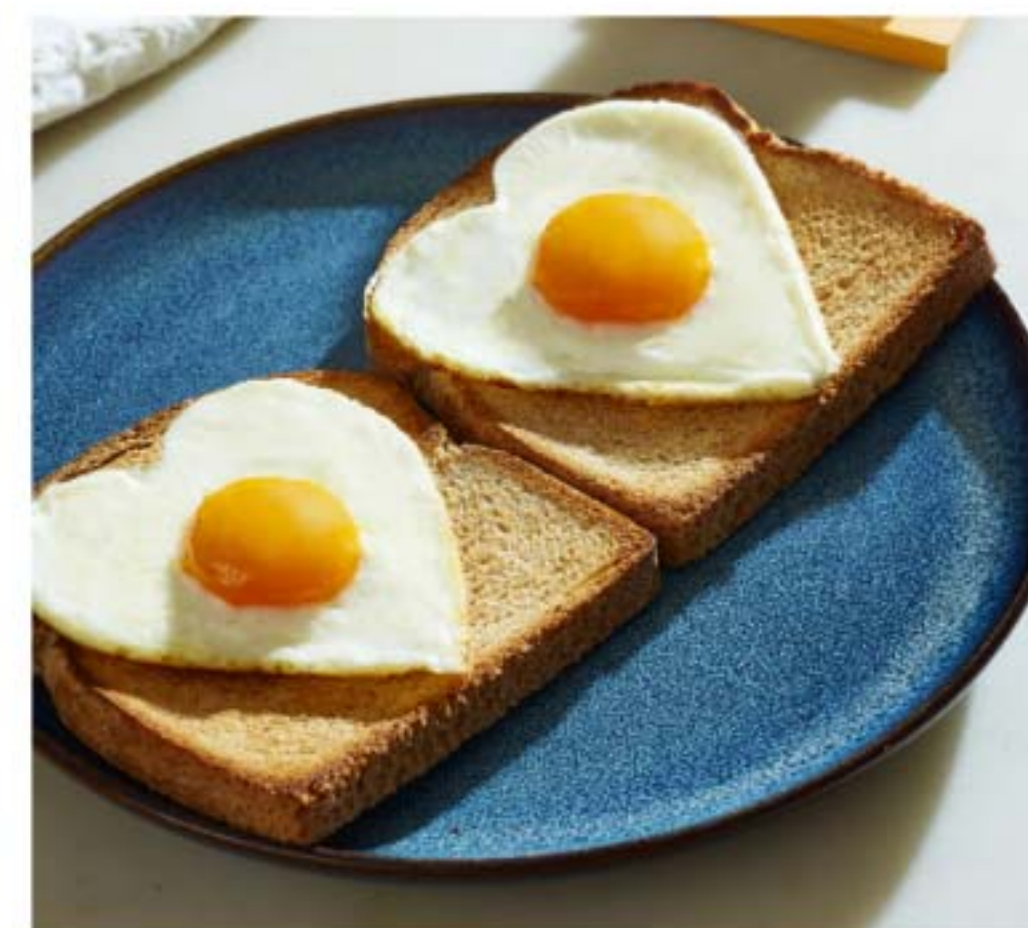

Conjunto de 2 Recipientes Empilháveis
Em plástico transparente com tampa. Perfeito para armazenar alimentos. Com design empilhável para otimizar o espaço. Em plástico. Com 15,5 x 23 x 11,5 cm aprox. Podes receber em branco, cinzento ou verde.
543843 | 13,99€