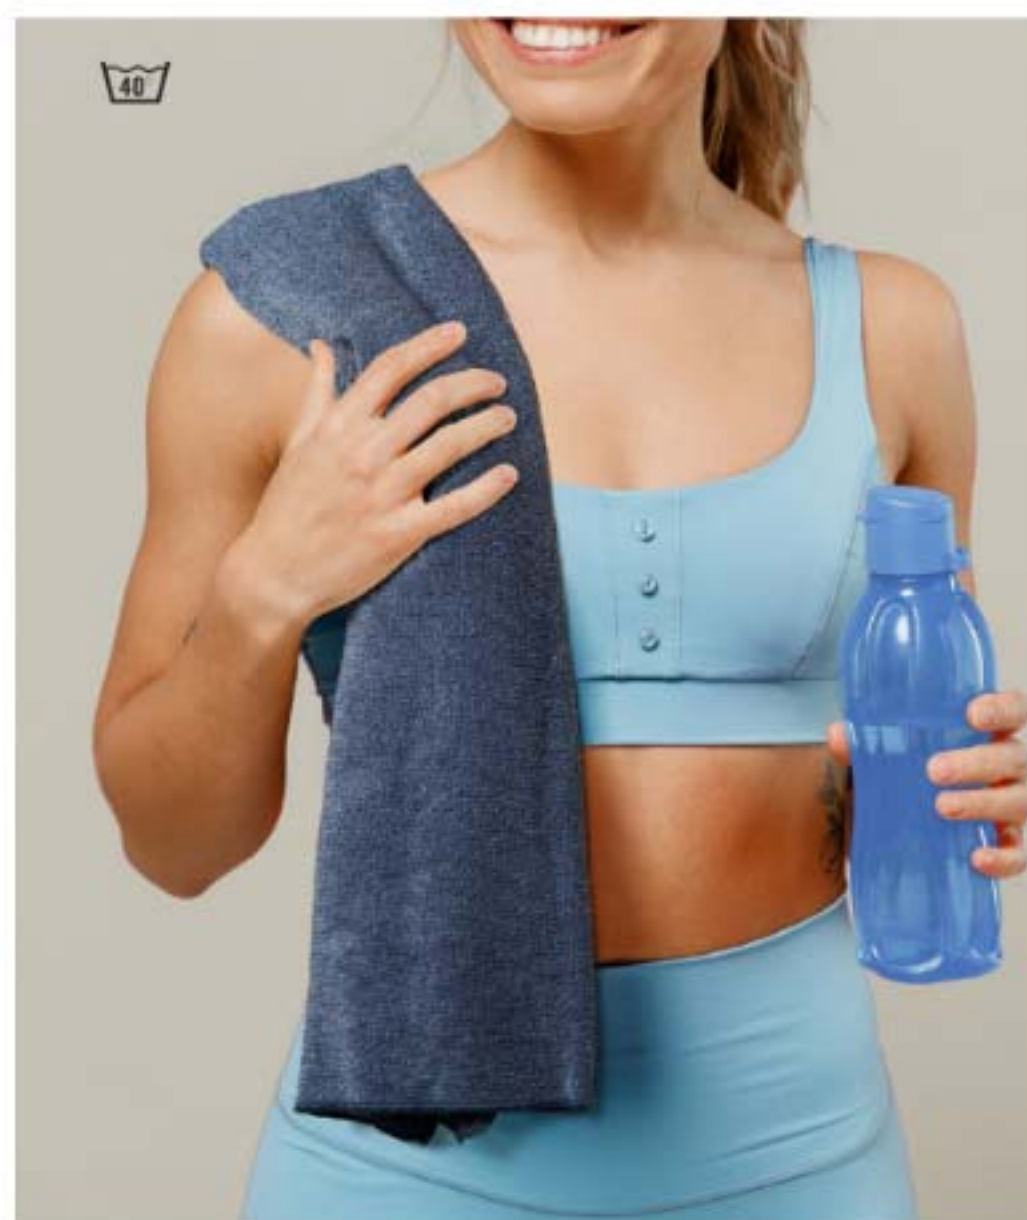

542696 | 14,99€

10 | CASA PRIMAVERA 2025

Garrafa Térmica Fitness

Com parede dupla para até 12 horas de água fria. Com mosquetão. Capacidade: 500 ml. Em aço inoxidável.

542720 | 24,99€

Toalha Para Desporto Pequena